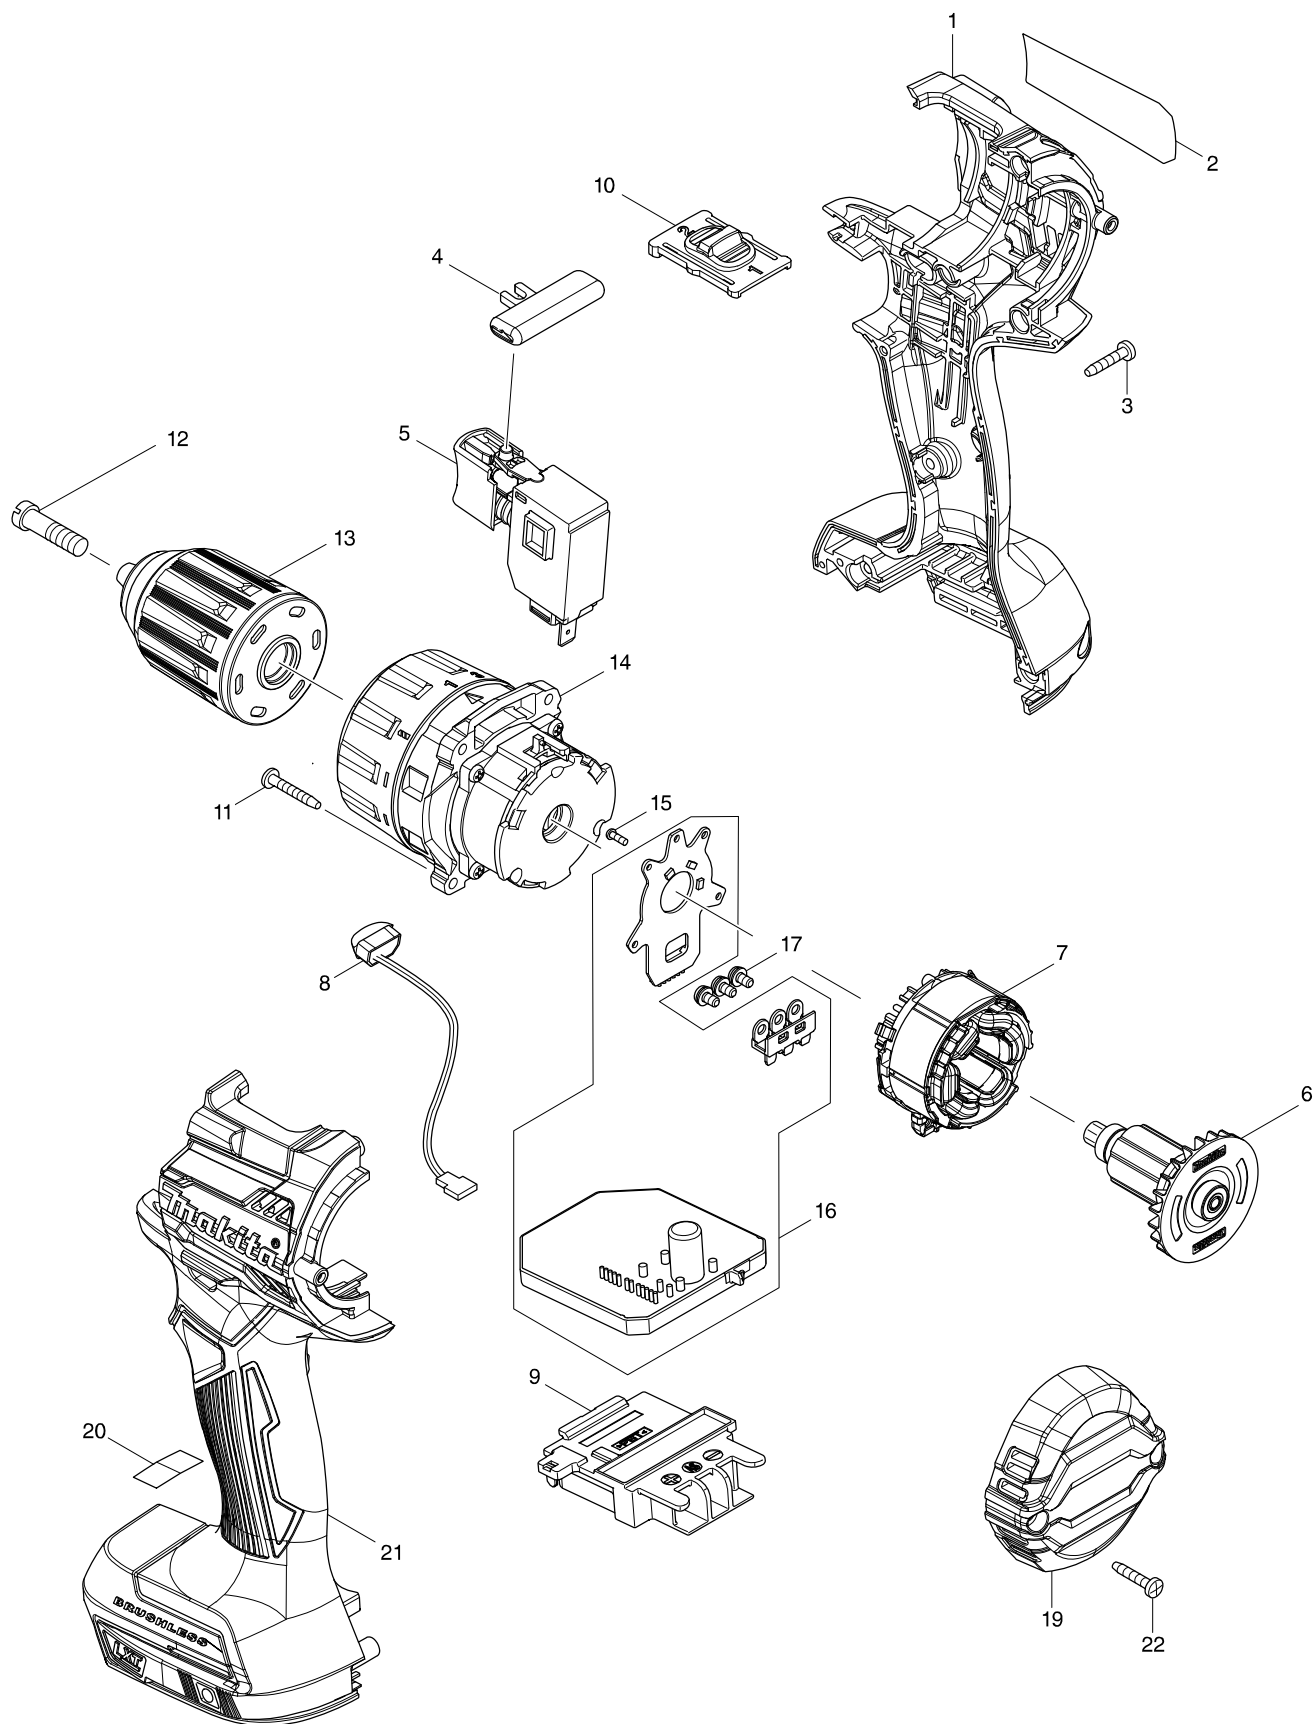

Model DDF484 CORDLESS DRIVER DRILL

Model DDF484 CORDLESS DRIVER DRILL

Strana 1 / 2

Položka	Objednávacie	Popis	I/C	ks	N/O	Možnosť 1	Možnosť 2	Poznámka
001	183E71-3	HOUSING SET		1				
C10	263005-3	KOLÍK GUMA 6 2414		2				
C20	252126-6	HEX. LOCKING NUT M4-7		2				
D10		INC. 21						
002	852M14-1	DDF484 NAME PLATE		1				
003	266429-2	SKRUTKA 3X16MM		7				
004	419041-9	PREPÍNAČ R/L		1				
005	650710-5	SWITCH C3JW-4B		1				
006	619406-7	ROTOR		1				
007	629225-3	STATOR		1				
008	620549-0	LED CIRCUIT		1				
009	643874-2	TERMINAL		1				
010	123738-1	SPEED CHANGE LEVER ASSEMBLY		1				
C10	233438-6	PRUŽINA 4 BDF/BHP		2				
011	251497-8	TAPPING SCREW 3X20		4				
012	251468-5	SKRUTKA M6x22 6261D		1				
013	766027-7	KEYLESS DRILL CHUCK 13		1				
014	123737-3	GEAR ASSEMBLY		1				
015	266490-9	TAPPING SCREW PT 2X6		3				
016	620548-2	CONTROLLER		1				
017	652069-6	FLAT HEAD SCREW M3X6		3				
019	456967-4	REAR COVER		1				
021	183E71-3	HOUSING SET		1				
C10	263005-3	KOLÍK GUMA 6 2414		2				
C20	252126-6	HEX. LOCKING NUT M4-7		2				
D10		INC. 1						
022	266429-2	SKRUTKA 3X16MM		2				
A01	251314-2	SKRUTKA M4x12 LS0810/1013		1				
A02	346317-0	KLIP NA OPASOK BDF456/BHP456		1				
A03	784637-8	BIT OBOJSTRANNÝ NR 2-45MM 1/4"		1				
A04B	158597-4	KUFOR PVC BDF442/452		1				
C10	417724-5	KLIP NA KUFOR HR2450		2				
A04C	821550-0	KUFOR PVC 2 395x295x157mm		1				
C10	453974-8	LATCH		4				
A04D	821550-0	KUFOR PVC 2 395x295x157mm		1				
C10	453974-8	LATCH		4				
A05B	450128-8	BATTERY COVER		1				
A05C	450128-8	BATTERY COVER		1				
A05D	450128-8	BATTERY COVER		1				
A06B	***DC18RC	DC18RC FAST CHARGER		1				
D10		COMPO-PARTS						
A06C	***DC18RC	DC18RC FAST CHARGER		1				
D10		COMPO-PARTS						
A06D	***DC18RC	DC18RC FAST CHARGER		1				
D10		COMPO-PARTS						
A07B	197600-6	BATTERY BL1830B SET		2				
A07C	197265-4	BATTERY BL1840B SET		2				
A07D	197280-8	BATTERY BL1850B SET		2				