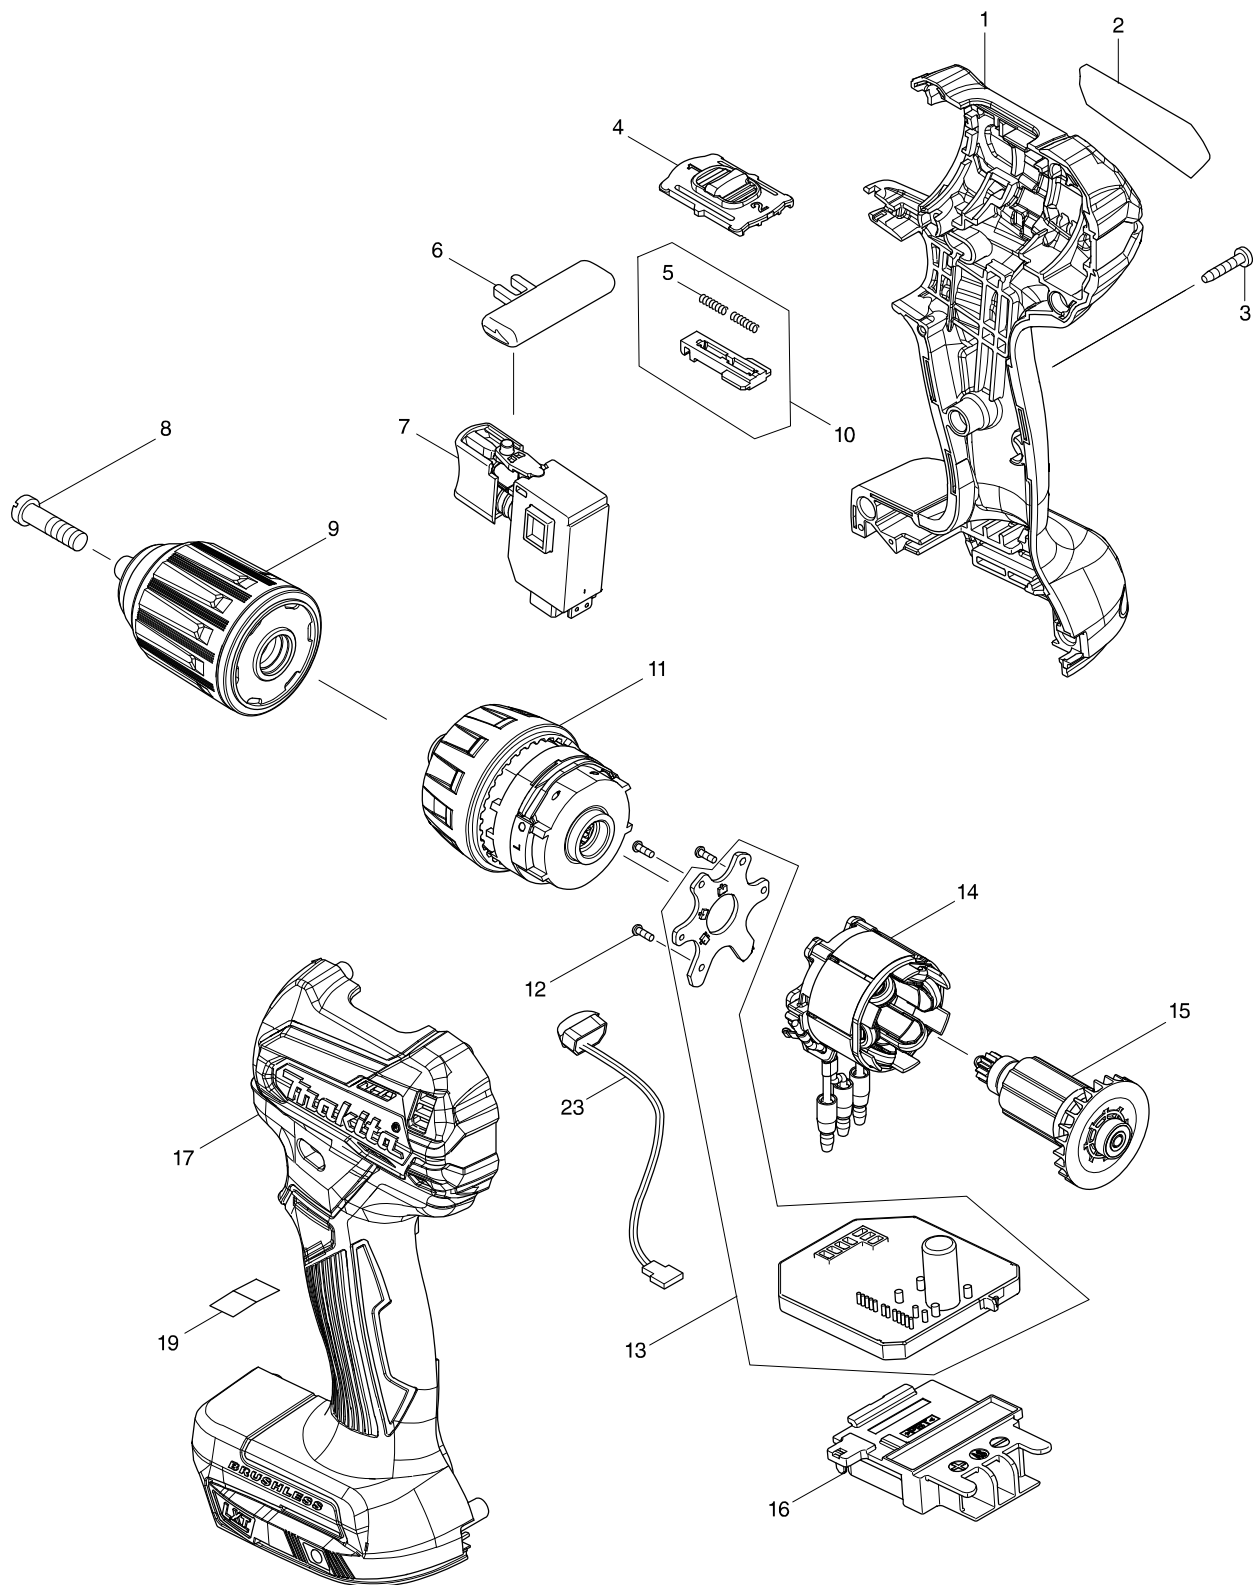

Model DDF483 CORDLESS DRIVER DRILL

Model DDF483 CORDLESS DRIVER DRILL

Strana 1 / 1

Položka	Objednávacie	Popis	I/C	ks	N/O	Možnosť 1	Možnosť 2	Poznámka
001	183E19-5	HOUSING SET		1				
C10	263005-3	KOLÍK GUMA 6 2414		2				
C20	252126-6	HEX. LOCKING NUT M4-7		2				
D10		INC. 17						
002	852L71-3	DDF483 NAME PLATE		1				
003	266429-2	SKRUTKA 3X16MM		8				
004	457020-9	SPEED CHANGE LEVER		1	*			
004-1	458382-8	SPEED CHANGE LEVER	<	1				
005	233025-1	PRUŽINA PRÍTLAČNÁ 2		2				
006	419041-9	PREPÍNAČ R/L		1				
007	650689-0	VYPÍNAČ BDF459		1				
008	251468-5	SKRUTKA M6x22 6261D		1				
009	763241-6	KEYLESS DRILL CHUCK 13		1				
010	123587-6	CHANGE LEVER ASS'Y		1				
D10		INC. 5						
011	123868-8	GEAR ASSEMBLY		1				
012	266490-9	TAPPING SCREW PT 2X6		3				
013	620555-5	CONTROLLER		1				
014	629228-7	STATOR		1				
015	619410-6	ROTOR		1				
016	643874-2	TERMINAL		1				
017	183E19-5	HOUSING SET		1				
C10	263005-3	KOLÍK GUMA 6 2414		2				
C20	252126-6	HEX. LOCKING NUT M4-7		2				
D10		INC. 1						
023	620549-0	LED CIRCUIT		1				
A01	251314-2	SKRUTKA M4x12 LS0810/1013		1				
A02	346317-0	KLIP NA OPASOK BDF456/BHP456		1				
A03	784637-8	BIT OBOJSTRANNÝ NR 2-45MM 1/4"		1				
A04B	821550-0	KUFOR PVC 2 395x295x157mm		1				
C10	453974-8	LATCH		4				
A04C	821550-0	KUFOR PVC 2 395x295x157mm		1				
C10	453974-8	LATCH		4				
A05B	450128-8	BATTERY COVER		1				
A05C	450128-8	BATTERY COVER		1				
A06B	***DC18RC	DC18RC FAST CHARGER		1				
D10		COMPO-PARTS						
A06C	***DC18RC	DC18RC FAST CHARGER		1				
D10		COMPO-PARTS						
A07B	197600-6	BATTERY BL1830B SET		2				
A07C	197280-8	BATTERY BL1850B SET		2				
A08B	837670-0	INNER TRAY		1				
A08C	837670-0	INNER TRAY		1				
A09B	809Y85-1	DDF483RFJ INDICATION LABEL		1				
A09C	809Y89-3	DDF483RTJ INDICATION LABEL		1				
A10B	809Y86-9	DDF483RFJ PLASTIC CASE LABEL		2				
A10C	809Y90-8	DDF483RTJ PLASTIC CASE LABEL		2				