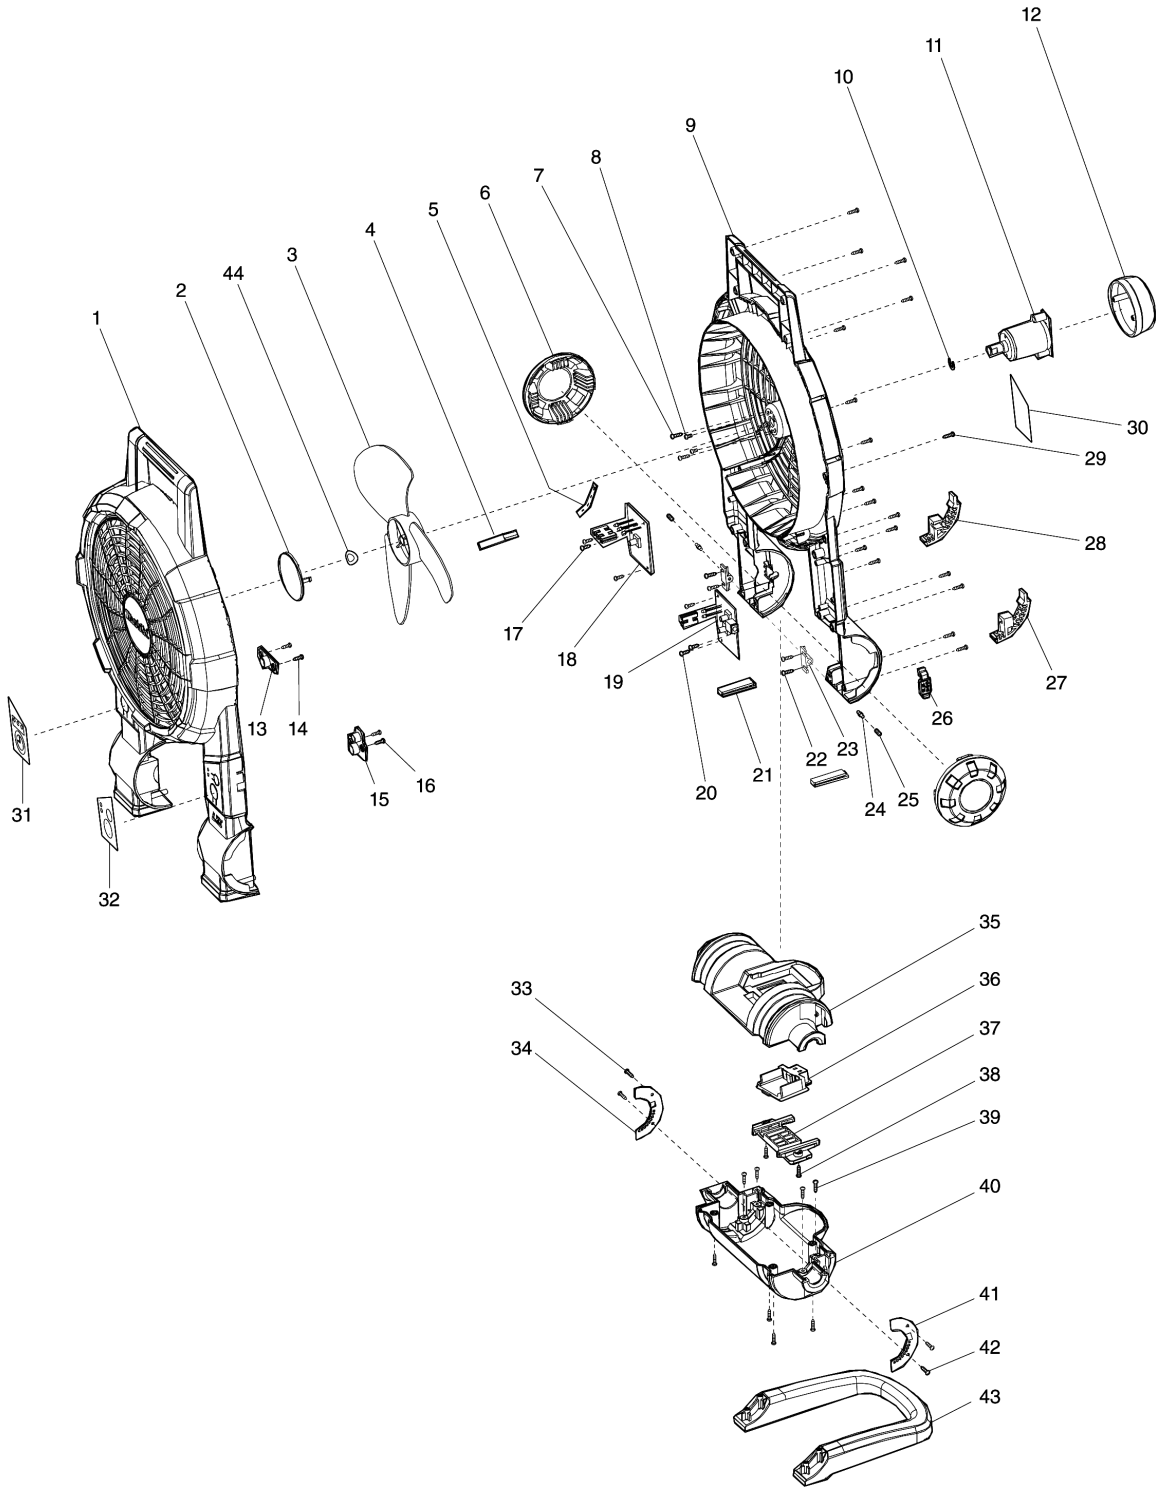

Model No.DCF201 CORDLESS FAN

Model No.DCF201 CORDLESS FAN

Položka	Objednávacie číslo	Popis	Zmena	ks	New/Old	Možnosť 1	Možnosť 2	Poznámka
001	TE00000002	HOUSING SET (BLUE)		1	*			
D10		INC. 9			*			
001-1	TE00000166	HOUSING SET (BLUE)	<	1				
D10		INC. 9						
002	TE00000003	FAN BLADE COVER		1				
003	TE00000004	FAN BLADE		1				
004	TE00000005	WIRE COVER A		1				
005	TE00000006	WIRE COVER B		1				
006	TE00000007	SIDE COVER		2				
007	TE00000028	TAPPING SCREW 3X14		2				
008	TE00000030	P.H.SCREW M3X5		2				
009	TE00000002	HOUSING SET (BLUE)		1	*			
D10		INC. 1			*			
009-1	TE00000166	HOUSING SET (BLUE)	<	1				
D10		INC. 1						
010	TE00000009	STOP RING		1				
011	TE00000041	MOTER ASSEMBLY		1				
012	TE00000011	MOTOR COVER		1				
013	TE00000012	BUTTON PROTECTOR R		1				
014	TE00000029	TAPPING SCREW 3X10		2				
015	TE00000013	BUTTON PROTECTOR L		1				
016	TE00000029	TAPPING SCREW 3X10		2				
017	TE00000029	TAPPING SCREW 3X10		3				
018	TE00000042	TIME PCB BOARD		1				
019	TE00000043	SWITCH PCB BOARD		1				
020	TE00000029	TAPPING SCREW 3X10		3				
021	TE00000016	FRONT FOOT		2				
022	TE00000028	TAPPING SCREW 3X14		4				
023	TE00000017	SPRING HOLDER		2				
024	TE00000008	PIN		2				
025	TE00000027	SPRING		2				
026	TE00000018	ADAPTER SOCKET CAP		1				
027	TE00000019	REAR FOOT L		1				
028	TE00000020	REAR FOOT R		1				
029	TE00000028	TAPPING SCREW 3X14		1				
031	TE00000032	SWITCH LABEL L		1				
032	TE00000033	SWITCH LABEL R		1				
033	TE00000029	TAPPING SCREW 3X10		2				
034	TE00000025	CLUTCH PLATE R		1				
035	TE00000021	BASE SET		1				
D10		INC. 40						
036	TE00000022	TERMINAL		1	*			
036-1	TE00000247	TERMINAL	O	1				
037	TE00000023	TERMINAL HOLDER		1				
038	TE00000028	TAPPING SCREW 3X14		2				