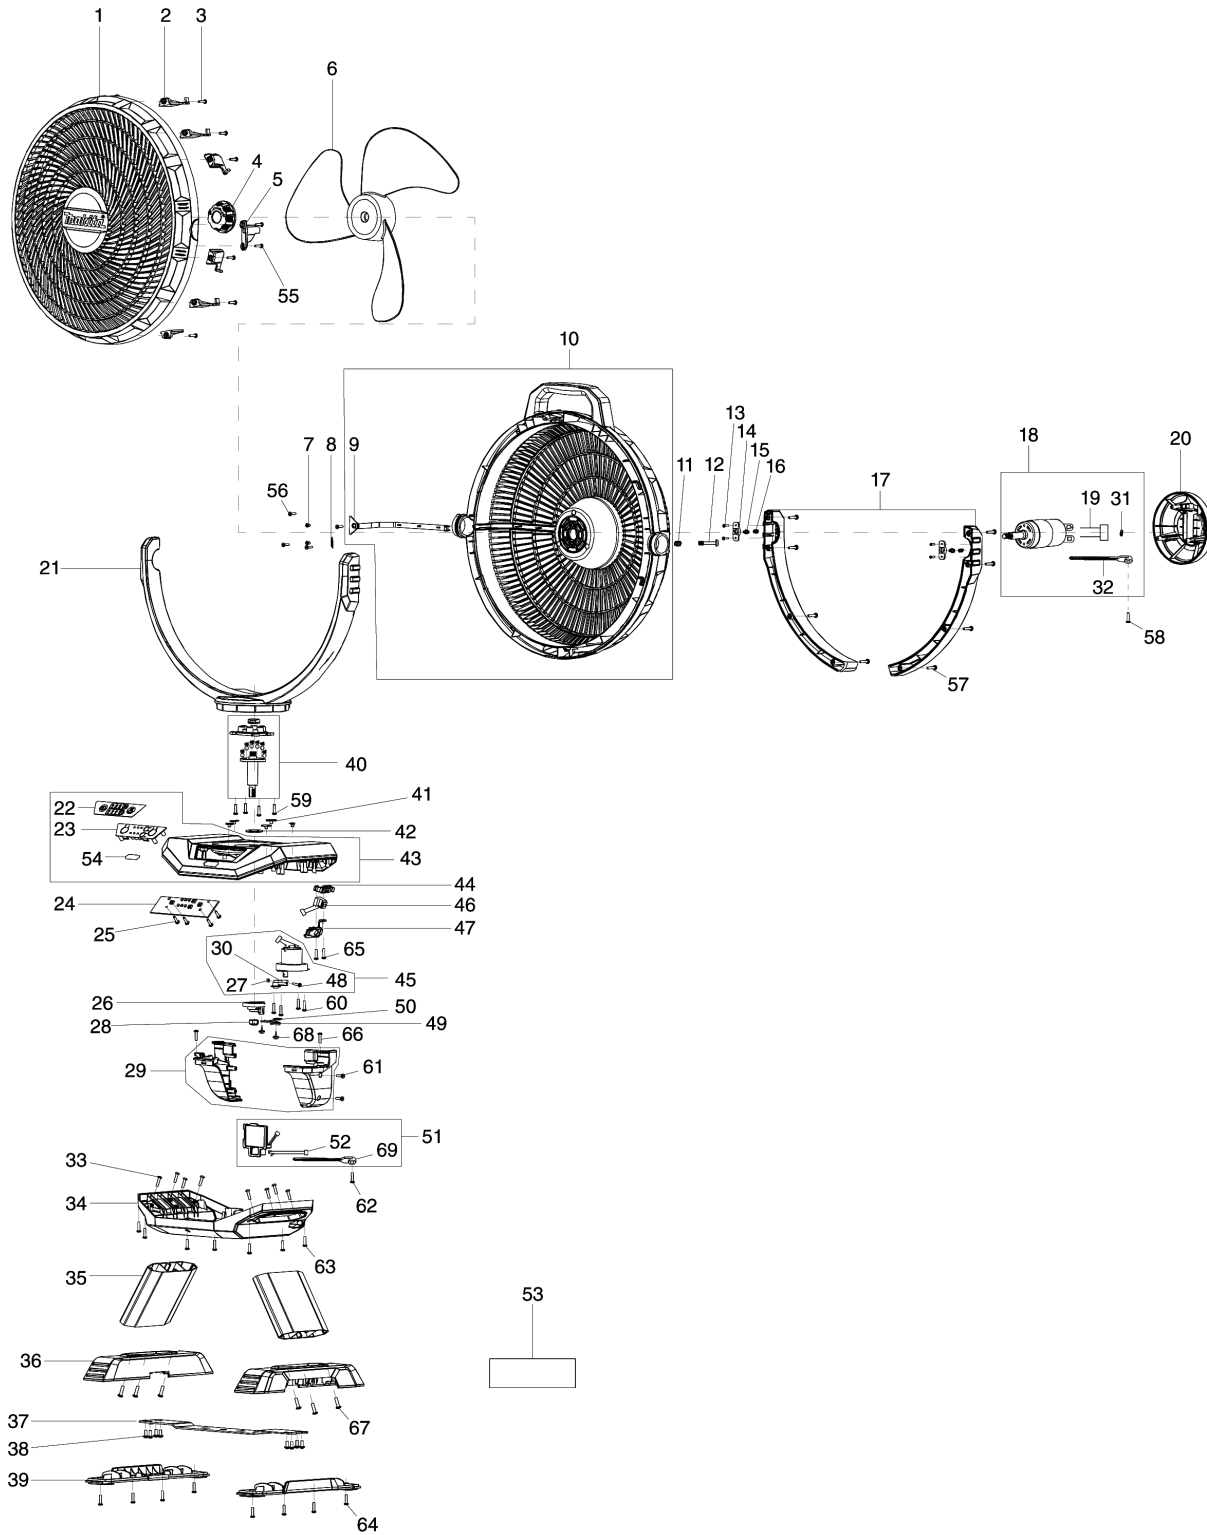

### Model No.CF002G CORDLESS FAN

## Model No.CF002G CORDLESS FAN

Položka	Objednávacie číslo	Popis	Zmena	ks	New/Old	Možnosť 1	Možnosť 2	Poznámka
001	TE00000573	FRONT COVER		1				
002	TE00000376	SHELL HOOK(BLUE)		6				
003	TE00000028	TAPPING SCREW 3X14		6				
004	TE00000523	BLADE LOCK		1				
005	TE00000362	RELEASE BUTTON		1				
006	TE00000524	FAN BLADE		1				
007	TE00000525	P.H. SCREW M3X4		2				
008	TE00000558	CIRCLIP		1				
009	TE00000530	WIRE COVER		1				
010	TE00000559	BACK COVER		1				
D10		INC. 9						
011	TE00000378	SPRING		1				
012	TE00000364	LOCKED SCREW FOR FRONT HOUSING		1				
013	TE00000203	SELF-TAPPING SCREW 2.5X8		4				
014	TE00000189	STOPPER SUPPORT		2				
015	TE00000190	STOPPER		2				
016	TE00000197	SPRING1		2				
017	TE00000527	BACK COVER OF THE SUPPORT LR		1				
018	TE00000528	MOTOR ASSY		1				
D10		INC. 19,31,32						
019	TE00000529	MOTOR CONNECTION WIRE		1				
020	TE00000531	MOTOR REAR COVER		1				
021	TE00000532	STAND		1				
022	TE00000560	SWITCH LABEL		1				
023	TE00000534	SWITCH PANEL		1				
024	TE00000574	PCB		1				
025	TE00000388	SCREW 3X10		4				
026	TE00000274	SHAKE HEAD-POM 1		1				
027	TE00000281	NUT M3		1				
028	TE00000450	NUT M8		1				
029	TE00000575	BATTERY HOUSING		1				
030	TE00000282	SHAKE HEAD-POM 2		1				
031	TE00000537	WIRE SHEATH RUBBER		1				
032	TE00000407	CABLE TIE		1				
033	TE00000538	SCREW M4X8		8				
034	TE00000539	LOWER COVER		1				
035	TE00000576	SUPPORT FOOT		2				
036	TE00000541	FOOT		2				
037	TE00000542	FASTEN IRON PART OF TRIPOD		1				
038	TE00000543	CROSS BELT PAD SCREW M3X10		8				
039	TE00000544	FOOT RUBBER HOUSING		2				
040	TE00000545	PRINCIPAL AXIS		1				
041	TE00000474	POM PLATE		5				