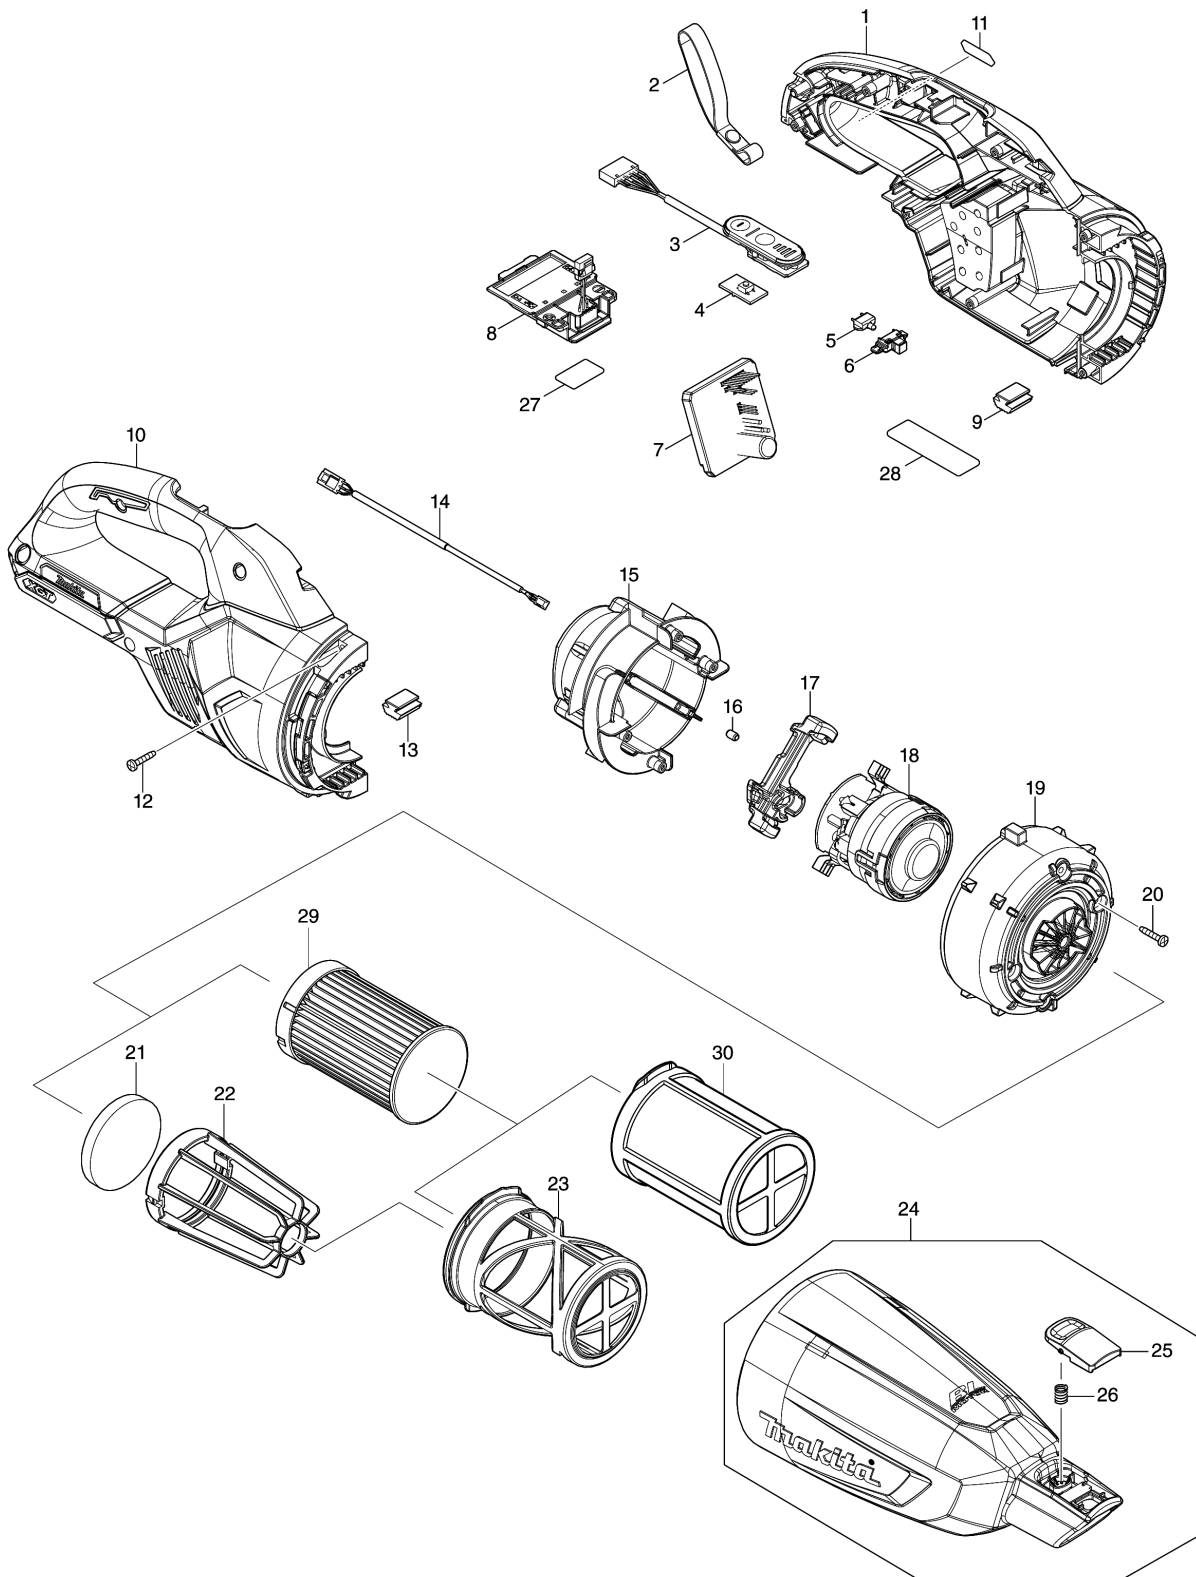

Model No.CL001G CORDLESS CLEANER

Model No.CL001G CORDLESS CLEANER

Položka	Objednávacie číslo	Popis	Zmena	ks	New/Old	Možnosť 1	Možnosť 2	Poznámka
001	183T42-0	HOUSING SET		1				
C10	263005-3	RUBBER PIN 6		2				
C20	422714-5	SPONGE SEAT		2				
D10		INC. 9,10,13						
003	141B54-1	INDICATION CIRCUIT COMPLETE		1				
C10	8031J2-9	SWITCH LABEL		1				
004	620E74-1	SWITCH UNIT		1				
005	620E82-2	LED CIRCUIT		1				
006	459478-8	LENS CASE		1				
007	620E90-3	CONTROLLER		1				
C10	688163-8	LINE FILTER		1				
008	632P65-6	TERMINAL UNIT		1				
009	422460-0	RUBBER PLATE		1				
010	183T42-0	HOUSING SET		1				
C10	263005-3	RUBBER PIN 6		2				
C20	422714-5	SPONGE SEAT		2				
D10		INC. 1,9,13						
011	8005T5-8	XGT LOGO LABEL		1				
012	266429-2	TAPPING SCREW 3X16		7				
013	422460-0	RUBBER PLATE		1				
014	632S32-9	LEAD UNIT		1				
015	141E55-7	MOTOR COVER R COMPLETE		1				
D10		INC. 16						
016	263002-9	RUBBER PIN 4		4				
017	422723-4	MOTOR COVER SEAL		1				
018	629A46-9	MOTOR ASSEMBLY		1				
019	413645-9	MOTOR COVER F		1				
020	266429-2	TAPPING SCREW 3X16		4				
021	422268-2	SPONGE SHEET 57		1				
022	458467-0	STAY		1				
023	199966-0	EASY SHAKE OFF FILTER B SET		1				
024	136448-1	CAPSULE ASSY		1				
C10	266326-2	TAPPING SCREW 4X18		1				
C20	941051-3	FLAT WASHER 4		1				
C30	424208-6	VALVE		1				
D10		INC. 25,26						
025	458939-5	BUTTON A		1				
026	232485-4	COMPRESSION SPRING 5		1				
027	811M37-8	CL001G SERIAL NO. LABEL		1				
028	811M30-2	CL001G NAME PLATE		1				
A01	127827-4	NOZZLE ASSEMBLY		1				
A02	413859-0	SASH NOZZLE		1				
A03	459355-4	NOZZLE HOLDER		1				
A04	459356-2	PIPE		1				

Please order the parts with part number.

Print Date 9/9/2021

Model No.CL001G CORDLESS CLEANER

Položka	Objednávacie číslo	Popis	Zmena	ks	New/Old	Možnosť 1	Možnosť 2	Poznámka
A10B	***DC40RA	DC40RA FAST CHARGER		1				
D10		COMPO-PARTS						
A11B	191B36-3	BATTERY BL4025 SET		2				
A12B	412393-7	BATTERY COVER		2				

Please order the parts with part number.

Print Date 9/9/2021