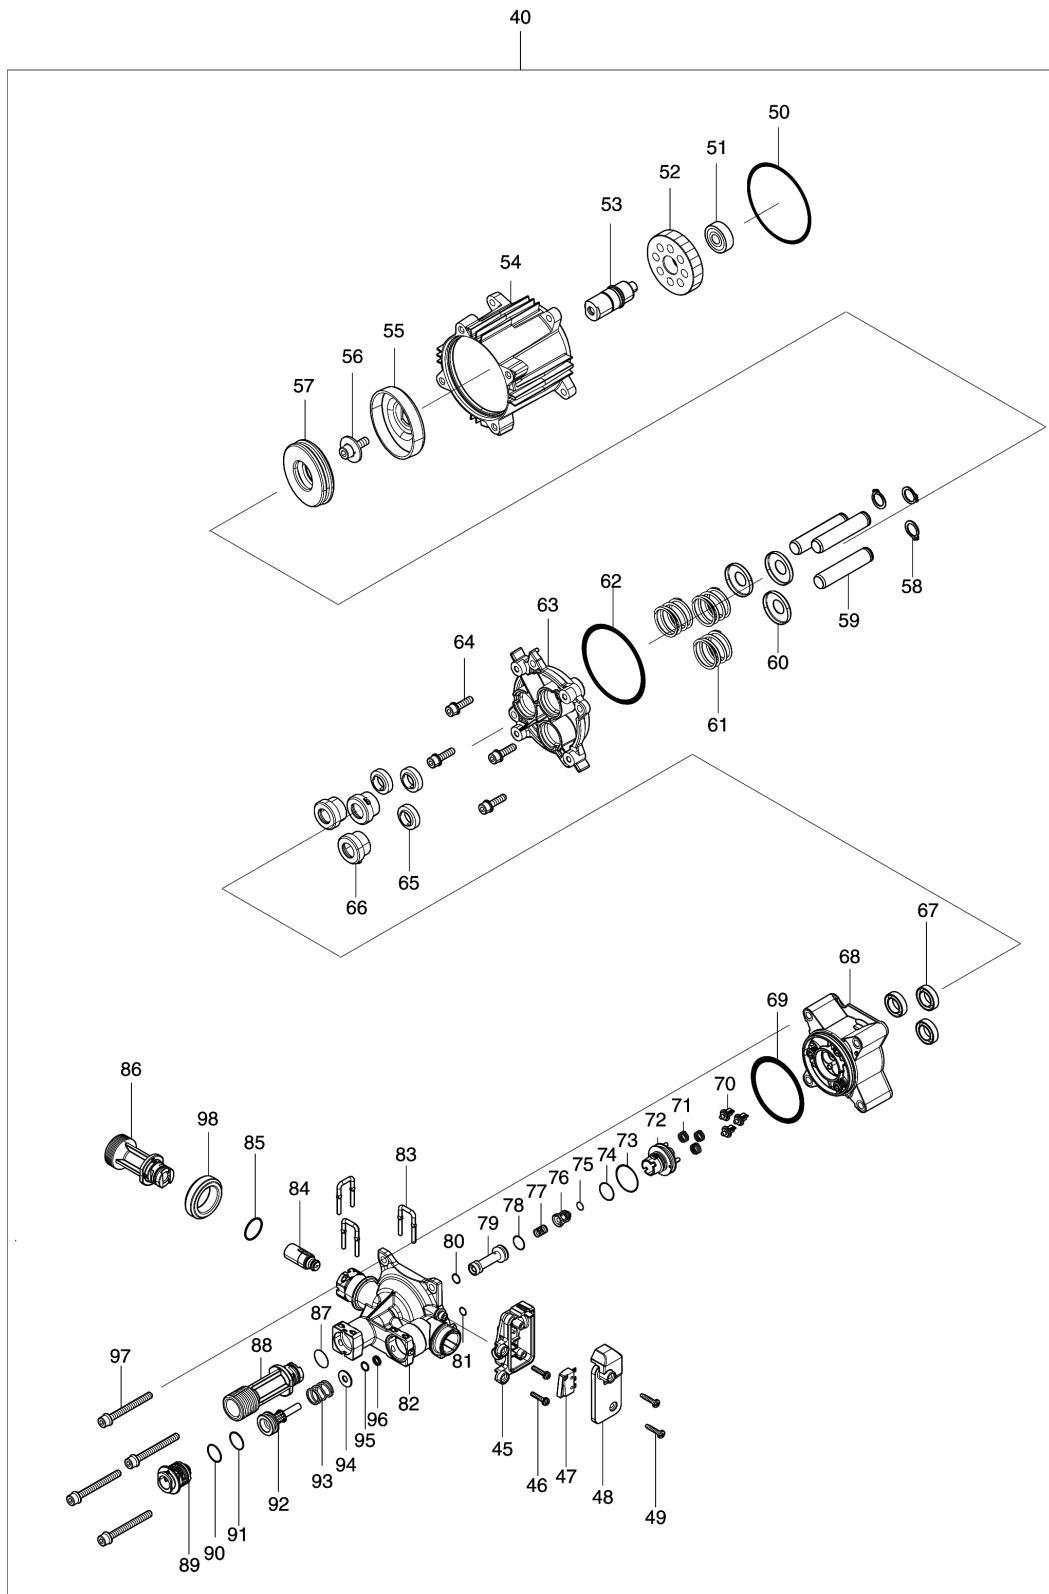

Model No.DHW080 CORDLESS HIGH PRESSURE WASHER

Model No.DHW080 CORDLESS HIGH PRESSURE WASHER

Položka	Objednávacie číslo	Popis	Zmena	ks	New/Old	Možnosť 1	Možnosť 2	Poznámka
001	266326-2	TAPPING SCREW 4X18		5				
002	458336-5	ACCESSORY BOX		1				
003	458332-3	BATTERY BOX COVER		1	*			
003-1	412900-6	BATTERY BOX COVER	S	1	*			
003-2	413734-0	BATTERY BOX COVER	<	1				
004	232471-5	LEAF SPRING		1	*			
004-1	232658-9	LEAF SPRING	<	1				
005	266326-2	TAPPING SCREW 4X18		1				
006	459380-5	LOCK LEVER		1				
007	183M37-1	HOUSING SET		1	*			
C10	809R02-9	CAUTION LABEL		1	*			
D10		INC. 42			*			
007-1	183R51-7	HOUSING SET	S	1				
C10	809R02-9	CAUTION LABEL		1				
D10		INC. 42						
008	456837-7	SWITCH DIAL 50		1				
009	268292-9	PIN 4		1				
010	213176-6	O RING 14		1				
011	651382-9	SWITCH 1703.4702		1				
012	347530-3	LOCK PLATE		1				
013	422411-3	SPONGE		3				
014	213527-3	O RING 38		1				
016	257926-9	STOP RING E-2.0		1				
017	327333-1	ROD 3		1				
018	347513-3	HOOK		1				
019	232435-9	TORSION SPRING 4		1	*			
019-1	232704-8	TORSION SPRING 4	<	1				
020	620B17-5	CONTROLLER COMPLETE		1				
C10	819R38-0	INDICATION LABEL		1				
021	266326-2	TAPPING SCREW 4X18		3				
022	183M55-9	TERMINAL HOLDER SET		1				
C10	263005-3	RUBBER PIN 6		4				
D10		INC. 24						
023	644809-6	TERMINAL		2				
024	183M55-9	TERMINAL HOLDER SET		1				
C10	263005-3	RUBBER PIN 6		4				
D10		INC. 22						
025	855Y74-4	DHW080 SERIAL NO. LABEL		1				
028	422250-1	RECEIVE RUBBER		1				
029	458326-8	MOTOR HOUSING		1				
030	422409-0	RUBBER CUSHION		2				
031	629414-0	STATOR		1				
032	458327-6	BAFFLE PLATE		1				
033	210062-2	BALL BEARING 607ZZ		1				
034	266326-2	TAPPING SCREW 4X18		2				

Please order the parts with part number.

Print Date 25/6/2021