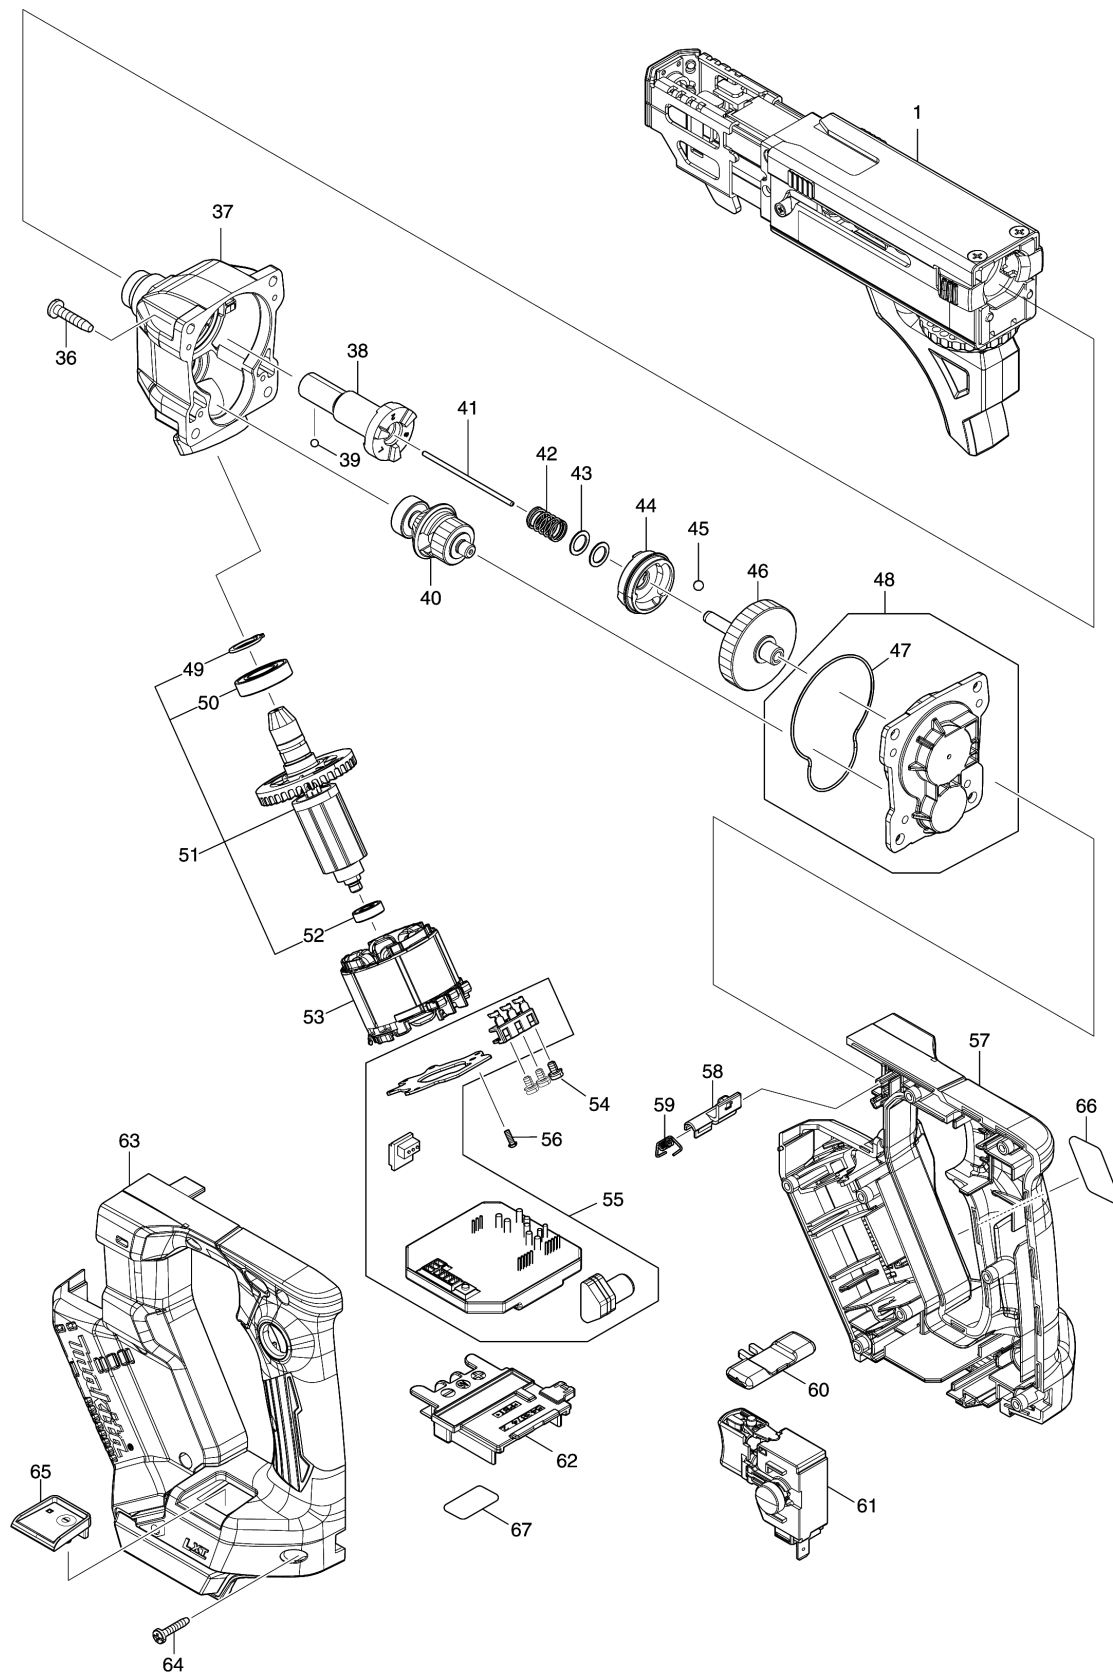

Model No.DFR452 CORDLESS AUTO FEED SCREWDRIVER

Model No.DFR452 CORDLESS AUTO FEED SCREWDRIVER

Model No.DFR452 CORDLESS AUTO FEED SCREWDRIVER

Položka	Objednávacie číslo	Popis	Zmena	ks	New/Old	Možnosť 1	Možnosť 2	Poznámka
001	191W93-7	CASING 41 SET		1				
	D10	INC. 2-35			*			
	D11	INC. 2-35,68						
002	141A76-5	STOPPER BASE COMPLETE		1				
	C10	422695-3	CAP	1				
003	345837-1	LEVER		2				
004	233211-4	COMPRESSION SPRING 2		2				
005	256451-7	PIN 6		1				
006	413525-9	FEEDER BOX		1				
007	257855-6	SLEEVE 5		1				
008	310062-3	STOPPER		1				
009	231636-6	TORSION SPRING 4		1				
010	256158-5	PIN 3		1				
011	226344-2	SPUR GEAR 16		1				
012	141A78-1	RATCHET ARM COMPLETE		1				
013	233212-2	COMPRESSION SPRING 6		1	*			
013-1	232771-3	COMPRESSION SPRING 5	<	1				
014	416518-5	WHEEL		1				
015	162934-6	DUST COVER		1				
016	141A75-7	BOX COVER COMPLETE		1				
017	266130-9	TAPPING SCREW BIND PT 3X16		1				
018	347825-4	PLATE		1				
019	232696-1	COMPRESSION SPRING 21		1				
020	141A74-9	CASING 41 COMPLETE		1				
	C10	8040Y5-5	INDICATION LABEL	1				
021	450111-5	STOPPER		2				
022	257764-9	SLEEVE 4		1				
023	265177-0	+SHOULDER FLAT HEAD SCREW M3X5		1				
024	313378-5	SHIFTER PIN		1				
025	912107-9	COUNTERSUNK HEAD SCREW M4X8		3				
026	141A77-3	CLAMPER COMPLETE		1				
	C10	263032-0	RUBBER PIN 4	2				
027	216001-0	STEEL BALL 3.5		1				
028	417056-0	DIAL 42		1				
029	213107-5	O RING 12		1				
030	267201-5	FLAT WASHER 6		1				
031	912117-6	COUNTERSUNK HEAD SCREW M4X12		1				
032	183T81-0	SCREW GUIDE SET		1				
	D10	INC. 34						
033	265A38-0	P.H.SCREW M3X6 WITH WR		1				
034	183T81-0	SCREW GUIDE SET		1				
	D10	INC. 32						
035	266130-9	TAPPING SCREW BIND PT 3X16		2				