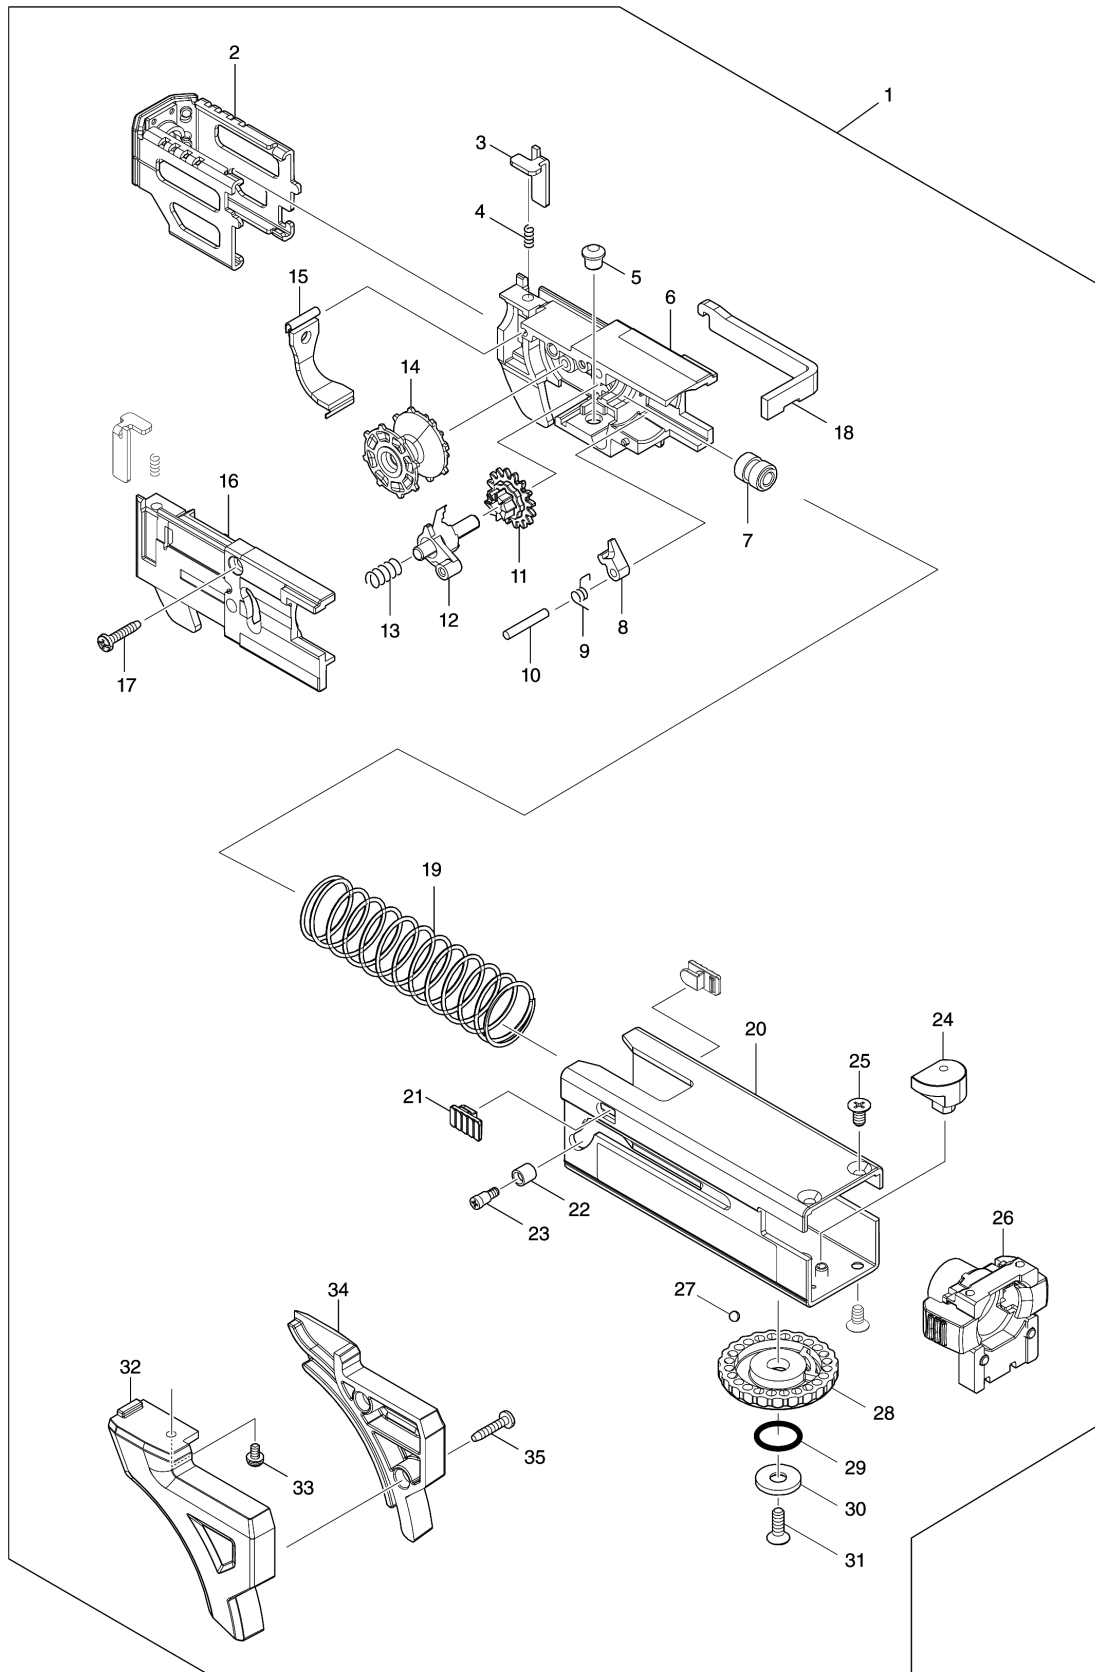

Model No.DFR452 CORDLESS AUTO FEED SCREWDRIVER

Model No.DFR452 CORDLESS AUTO FEED SCREWDRIVER

Model No.DFR452 CORDLESS AUTO FEED SCREWDRIVER

Položka	Objednávacie číslo	Popis	Zmena	ks	New/Old	Možnosť 1	Možnosť 2	Poznámka
001	191W93-7	CASING 41 SET		1				
	D10	INC. 2-35			*			
	D11	INC. 2-35,68						
002	141A76-5	STOPPER BASE COMPLETE		1				
	C10	422695-3	CAP	1				
003	345837-1	LEVER		2				
004	233211-4	COMPRESSION SPRING 2		2				
005	256451-7	PIN 6		1				
006	413525-9	FEEDER BOX		1				
007	257855-6	SLEEVE 5		1				
008	310062-3	STOPPER		1				
009	231636-6	TORSION SPRING 4		1				
010	256158-5	PIN 3		1				
011	226344-2	SPUR GEAR 16		1				
012	141A78-1	RATCHET ARM COMPLETE		1				
013	233212-2	COMPRESSION SPRING 6		1	*			
013-1	232771-3	COMPRESSION SPRING 5	<	1				
014	416518-5	WHEEL		1				
015	162934-6	DUST COVER		1				
016	141A75-7	BOX COVER COMPLETE		1				
017	266130-9	TAPPING SCREW BIND PT 3X16		1				
018	347825-4	PLATE		1				
019	232696-1	COMPRESSION SPRING 21		1				
020	141A74-9	CASING 41 COMPLETE		1				
	C10	8040Y5-5	INDICATION LABEL	1				
021	450111-5	STOPPER		2				
022	257764-9	SLEEVE 4		1				
023	265177-0	+SHOULDER FLAT HEAD SCREW M3X5		1				
024	313378-5	SHIFTER PIN		1				
025	912107-9	COUNTERSUNK HEAD SCREW M4X8		3				
026	141A77-3	CLAMPER COMPLETE		1				
	C10	263032-0	RUBBER PIN 4	2				
027	216001-0	STEEL BALL 3.5		1				
028	417056-0	DIAL 42		1				
029	213107-5	O RING 12		1				
030	267201-5	FLAT WASHER 6		1				
031	912117-6	COUNTERSUNK HEAD SCREW M4X12		1				
032	183T81-0	SCREW GUIDE SET		1				
	D10	INC. 34						
033	265A38-0	P.H.SCREW M3X6 WITH WR		1				
034	183T81-0	SCREW GUIDE SET		1				
	D10	INC. 32						
035	266130-9	TAPPING SCREW BIND PT 3X16		2				