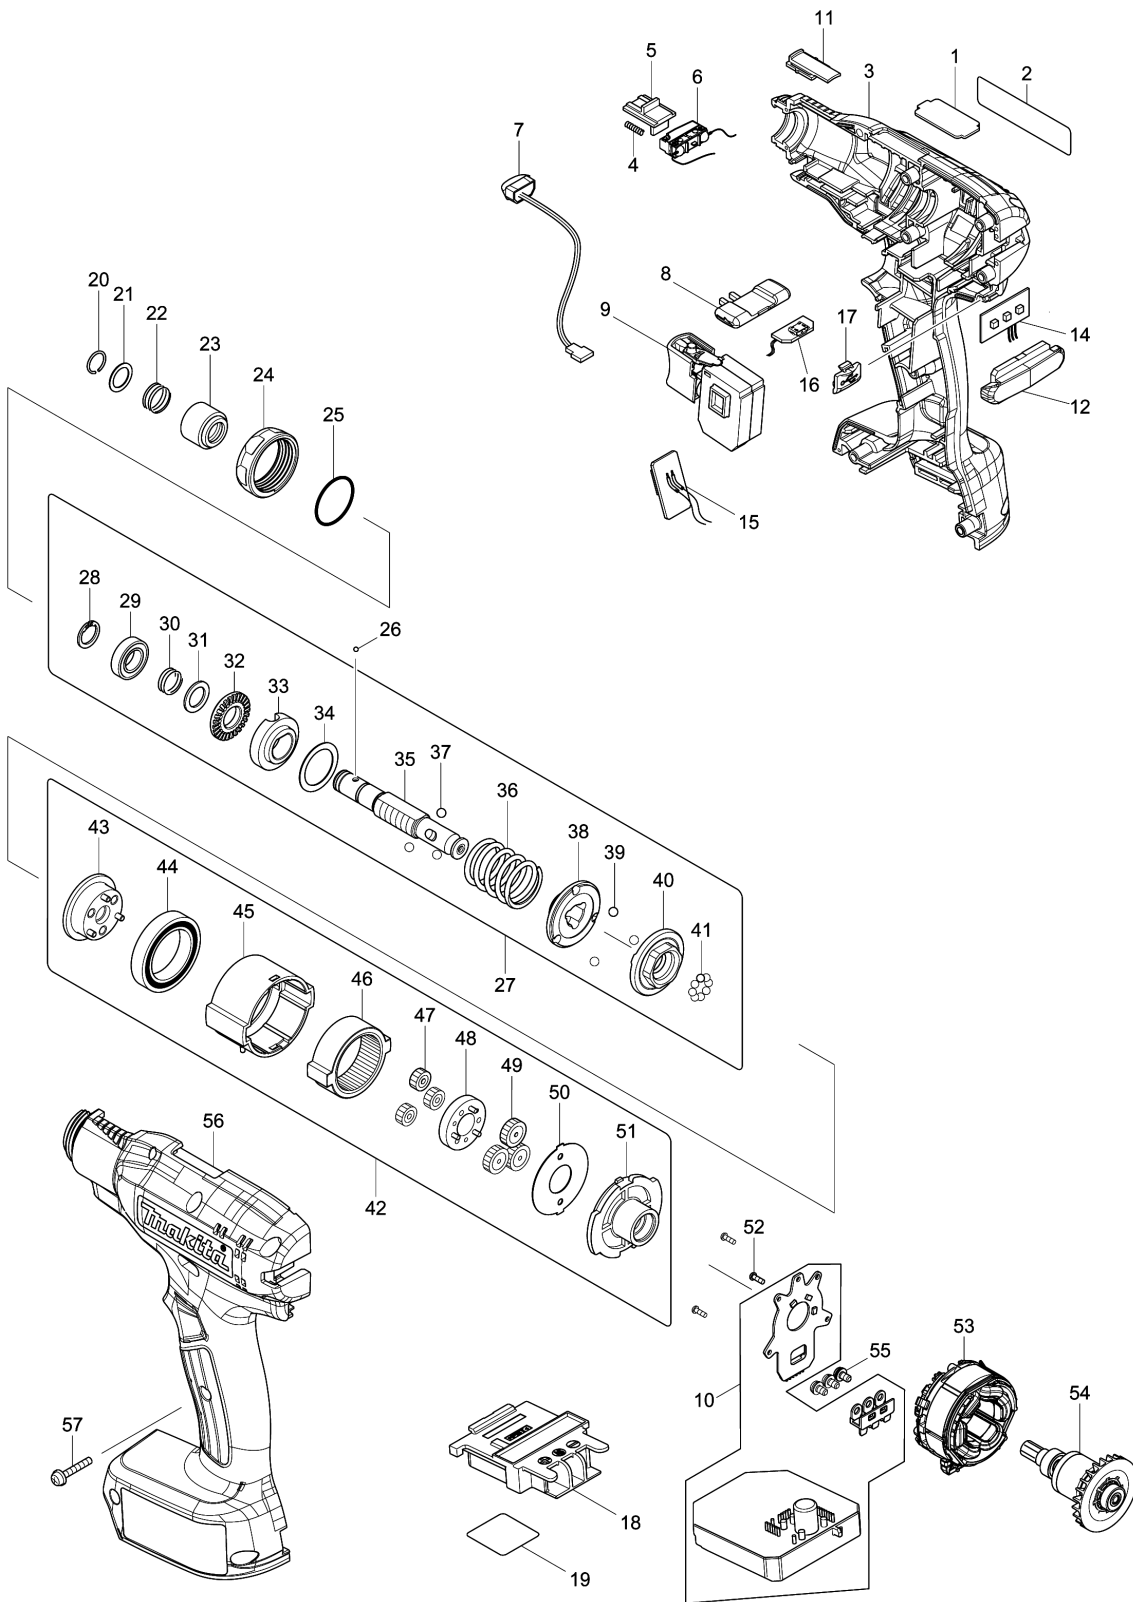

Model No.DFT045F CORDLESS SCREWDRIVER

Model No.DFT045F CORDLESS SCREWDRIVER

Položka	Objednávacie číslo	Popis	Zmena	ks	New/Old	Možnosť 1	Možnosť 2	Poznámka
001	345343-6	PLATE G		1				
002	853A34-6	DFT045F NAME PLATE		1				
003	183F88-2	HOUSING SET		1				
C10	263005-3	RUBBER PIN 6		2				
C20	931002-4	HEX. NUT M3		7				
D10		INC. 56						
004	233025-1	COMPRESSION SPRING 2		1				
005	457525-9	SWITCH LEVER		1	*			
005-1	458136-3	SWITCH LEVER	<	1	*			
005-2	458759-7	SWITCH LEVER	<	1				
006	632K18-5	SWITCH UNIT		1				
007	620521-2	LED CIRCUIT		1				
008	457469-3	F/R CHANGE LEVER		1				
009	651082-1	SWITCH C3JW-1B-S		1				
010	620618-7	CONTROLLER		1	*			
010-1	620856-1	CONTROLLER	<	1				
011	457526-7	CHANGE PLATE		1				
012	457484-7	LENS		1				
014	620622-6	LED CIRCUIT		1				
015	620621-8	BUZZER CIRCUIT		1				
016	620623-4	USB CIRCUIT		1				
017	144709-5	USB COVER COMPLETE		1				
018	643850-6	TERMINAL		1				
019	853A37-0	DFT045F SERIAL NO. LABEL		1				
020	233930-2	RING SPRING 9		1				
021	267070-4	FLAT WASHER 10		1				
022	232374-3	COMPRESSION SPRING 10A		1				
023	161607-8	BIT SLEEVE		1				
024	457530-6	LOCK NUT M28 BLACK		1				
025	213836-0	O-RING 22		1				
026	216015-9	STEEL BALL 2.4		2				
027	123939-1	CLUTCH ASSEMBLY 4M		1	*			
D10		INC. 28-41			*			
027-1	122B10-0	CLUTCH ASSEMBLY 4M R	<	1				
D10		INC. 28-41						
028	961026-6	RETAINING RING S-10		1				
029	210076-1	BALL BEARING 6800LLB		1				
030	232375-1	COMPRESSION SPRING 10B		1				
031	267047-9	FLAT WASHER 10		1				
032	326953-8	LOCK NUT M12		1				
033	144421-7	ADJUST RING COMPLETE		1				
034	253391-0	FLAT WASHER 18		1				
035	326944-9	SPINDLE M		1	*			
035-1	327644-4	SPINDLE M R	<	1	*			
035-2	327644-4	SPINDLE M R	O	1				

Please order the parts with part number.

Print Date 8/10/2021