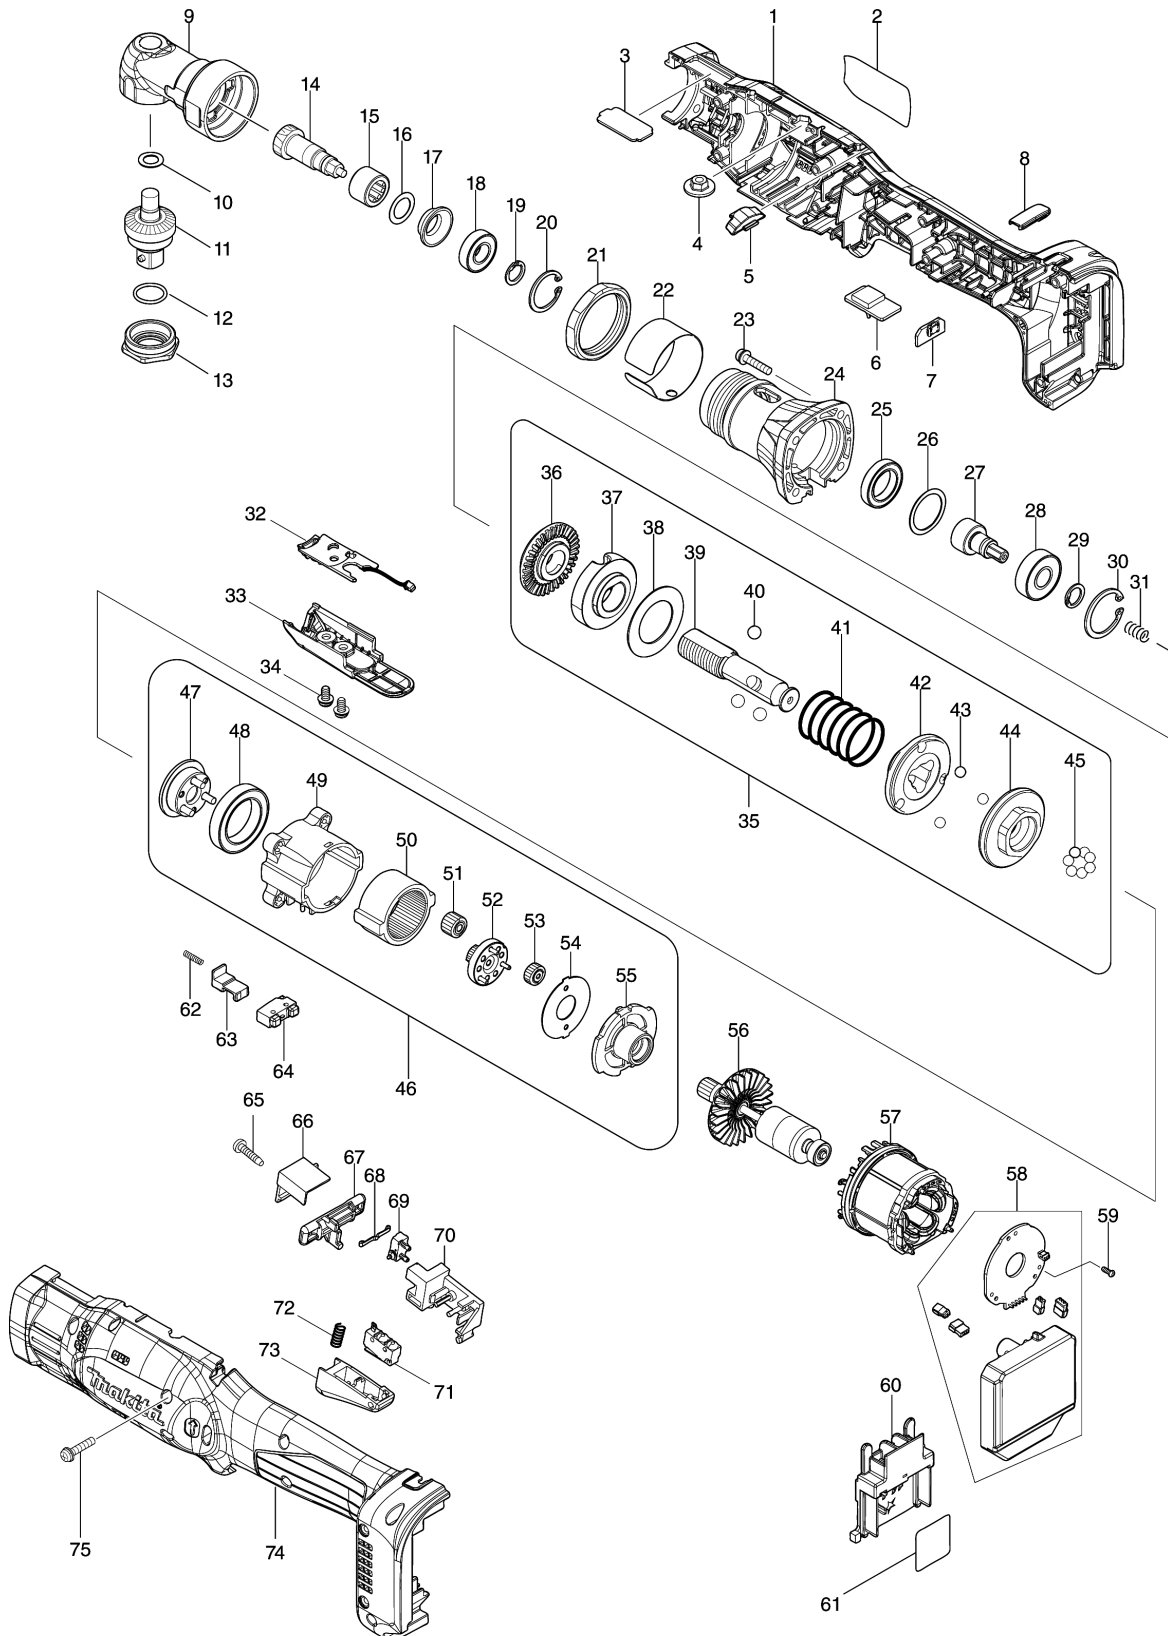

Model No.DFL125F CORDLESS ANGLE SCREWDRIVER

Model No.DFL125F CORDLESS ANGLE SCREWDRIVER

Položka	Objednávacie číslo	Popis	Zmena	ks	New/Old	Možnosť 1	Možnosť 2	Poznámka
001	183J44-6	HOUSING SET		1				
C10	263005-3	RUBBER PIN 6		2				
C20	252825-0	INSERT NUT M4-4		4				
C30	931002-4	HEX. NUT M3		8				
D10		INC. 74						
002	854F17-9	DFL125F NAME PLATE		1				
003	345283-8	PLATE B		1				
004	252142-8	HEX.NUT FLANGE M5		1				
005	458391-7	LENS		1				
006	620792-1	BUZZER CIRCUIT		1				
007	620793-9	USB CIRCUIT		1				
008	424827-8	USB COVER		1				
009	144970-4	ANGLE HEAD COMPLETE		1				
010	253777-8	FLAT WASHER 8		1				
011	154447-1	SPINDLE A COMPLETE		1				
C10	256436-3	PIN 3-5		1				
C20	233081-1	COMPRESSION SPRING 3		1				
C30	322640-7	CAP		1				
012	213222-5	O RING 15		1				
013	285722-5	BEARING RETAINER 15-26		1				
014	227478-4	SPIRAL BEVEL GEAR 9		1				
015	212122-6	NEEDLE BEARING 1212		1				
016	253312-2	THIN WASHER 12		1				
017	345281-2	SPACER		1				
018	210057-5	BALL BEARING 6900LLB		1				
019	961026-6	RETAINING RING S-10		1				
020	962102-9	RETAINING RING R-22		1				
021	252187-6	HEX. NUT M36-41		1				
022	347267-2	RING 38T		1				
023	265145-3	+ PAN HEAD SCREW M4X22		4				
024	317808-8	CLUTCH CASE		1				
025	211283-9	BALL BEARING 6803ZZ		1				
026	267283-7	FLAT WASHER 21		1				
027	326992-8	SPINDLE B		1				
028	211088-7	BALL BEARING 6000DDW		1				
029	961026-6	RETAINING RING S-10		1				
030	962105-3	RETAINING RING R-26		1				
031	233019-6	COMPRESSION SPRING 5		1				
032	620396-9	LED CIRCUIT		1				
033	457976-6	SWITCH COVER		1				
034	265171-2	PAN HEAD SCREW M4X8		2				
035	126789-3	CLUTCH ASSEMBLY R		1	*			
D10		INC. 36-45			*			
035-1	122B15-0	CLUTCH ASSEMBLY R R	<	1				
D10		INC. 36-45						

Please order the parts with part number.

Print Date 19/8/2022