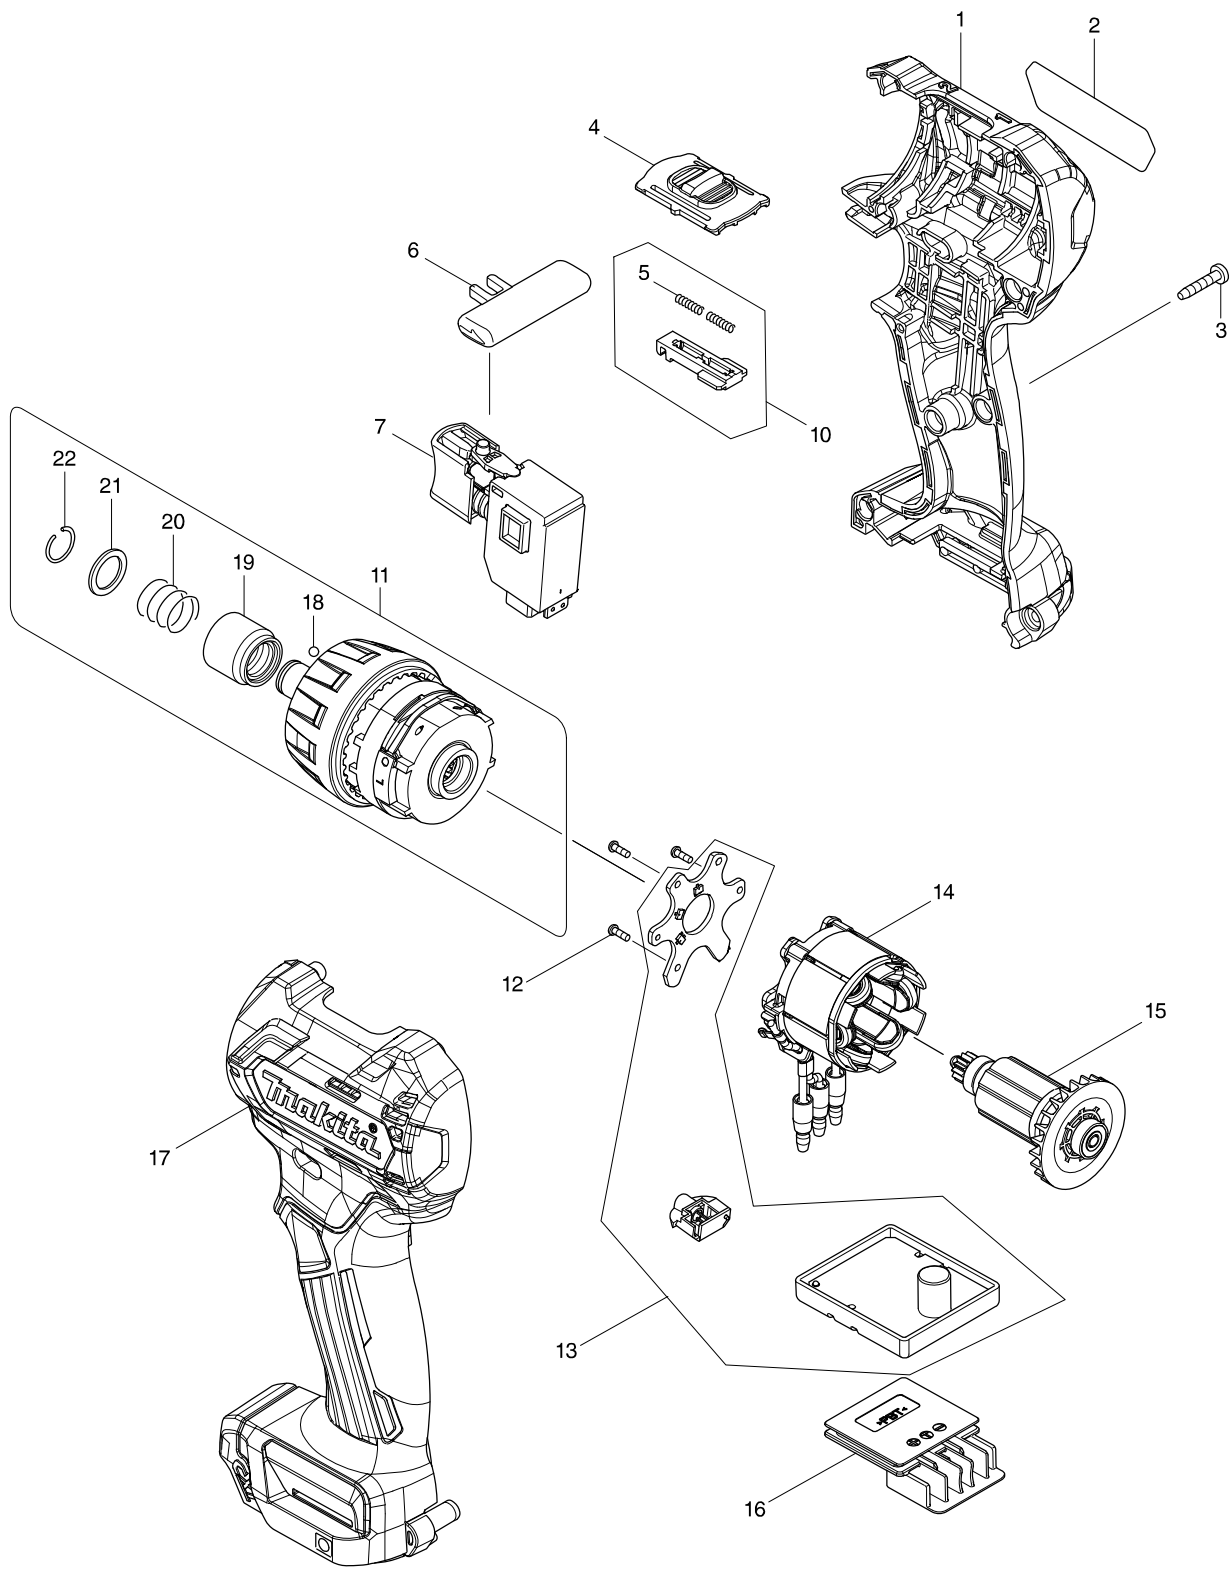

Model DF032D CORDLESS DRIVER DRILL

Model DF032D CORDLESS DRIVER DRILL

Strana 1 / 2

Položka	Objednávacie	Popis	I/C	ks	N/O	Možnosť 1	Možnosť 2	Poznámka
001	183C34-7	HOUSING SET		1				
D10		INC. 17						
002	851U10-4	DF032D NAME PLATE		1				
003	266429-2	SKRUTKA 3X16MM		8				
004	456532-9	SPEED CHANGE LEVER		1				
005	233025-1	PRUŽINA PRÍTLAČNÁ 2		2				
006	419041-9	PREPÍNAČ R/L		1				
007	650689-0	VYPÍNAČ BDF459		1				
010	123587-6	CHANGE LEVER ASS'Y		1				
D10		INC. 5						
011	123550-9	GEAR ASSEMBLY		1	*			
D10		INC. 18-22			*			
011-1	123869-6	GEAR ASSEMBLY	O	1				
D10		INC. 18-22						
012	266490-9	TAPPING SCREW PT 2X6		3				
013	620487-6	CONTROLLER		1	*			
013-1	620487-6	CONTROLLER	O	1				
C10	620553-9	LED CIRCUIT		1				
014	629178-6	STATOR		1				
015	619393-0	ROTOR		1	*			
015-1	619410-6	ROTOR	O	1				
016	644813-5	TERMINAL		1				
017	183C34-7	HOUSING SET		1				
D10		INC. 1						
018	216019-1	GULKA OCEĽOVÁ 3		2				
019	326677-6	BIT SLEEVE		1				
020	233005-7	PRUŽINA PRÍTLAČNÁ 13		1				
021	347004-4	BIT WASHER		1				
022	231965-7	PODLOŽKA PRUŽNÁ 10 6960DWA/BFU/BFT		1				
A01	251314-2	SKRUTKA M4x12 LS0810/1013		1				
A02	346909-5	HOOK		1				
A03	784244-7	+ BIT 2-50		1				
A04B	456128-6	BATTERY COVER		1				
A04C	456128-6	BATTERY COVER		1				
A05B	***DC10SA	DC10SA BATTERY CHARGER		1	*			
D10		COMPO-PARTS			*			
A05C	***DC10SA	DC10SA BATTERY CHARGER		1	*			
D10		COMPO-PARTS			*			
A05-1B	***DC10SB	DC10SB BATTERY CHARGER	<	1				
D10		COMPO-PARTS						
A05-1C	***DC10SB	DC10SB BATTERY CHARGER	<	1				
D10		COMPO-PARTS						
A06B	197394-3	BATTERY BL1020B SET		2	*			
A06C	197402-0	BATTERY BL1040B SET		2	*			
A06-1B	197396-9	BATTERY BL1021B SET	<	2				
A06-1C	197406-2	BATTERY BL1041B SET	<	2				
A07B	821661-1	PLASTIC CARRYING CASE		1				
C10	417724-5	KLIP NA KUFOR HR2450		2				