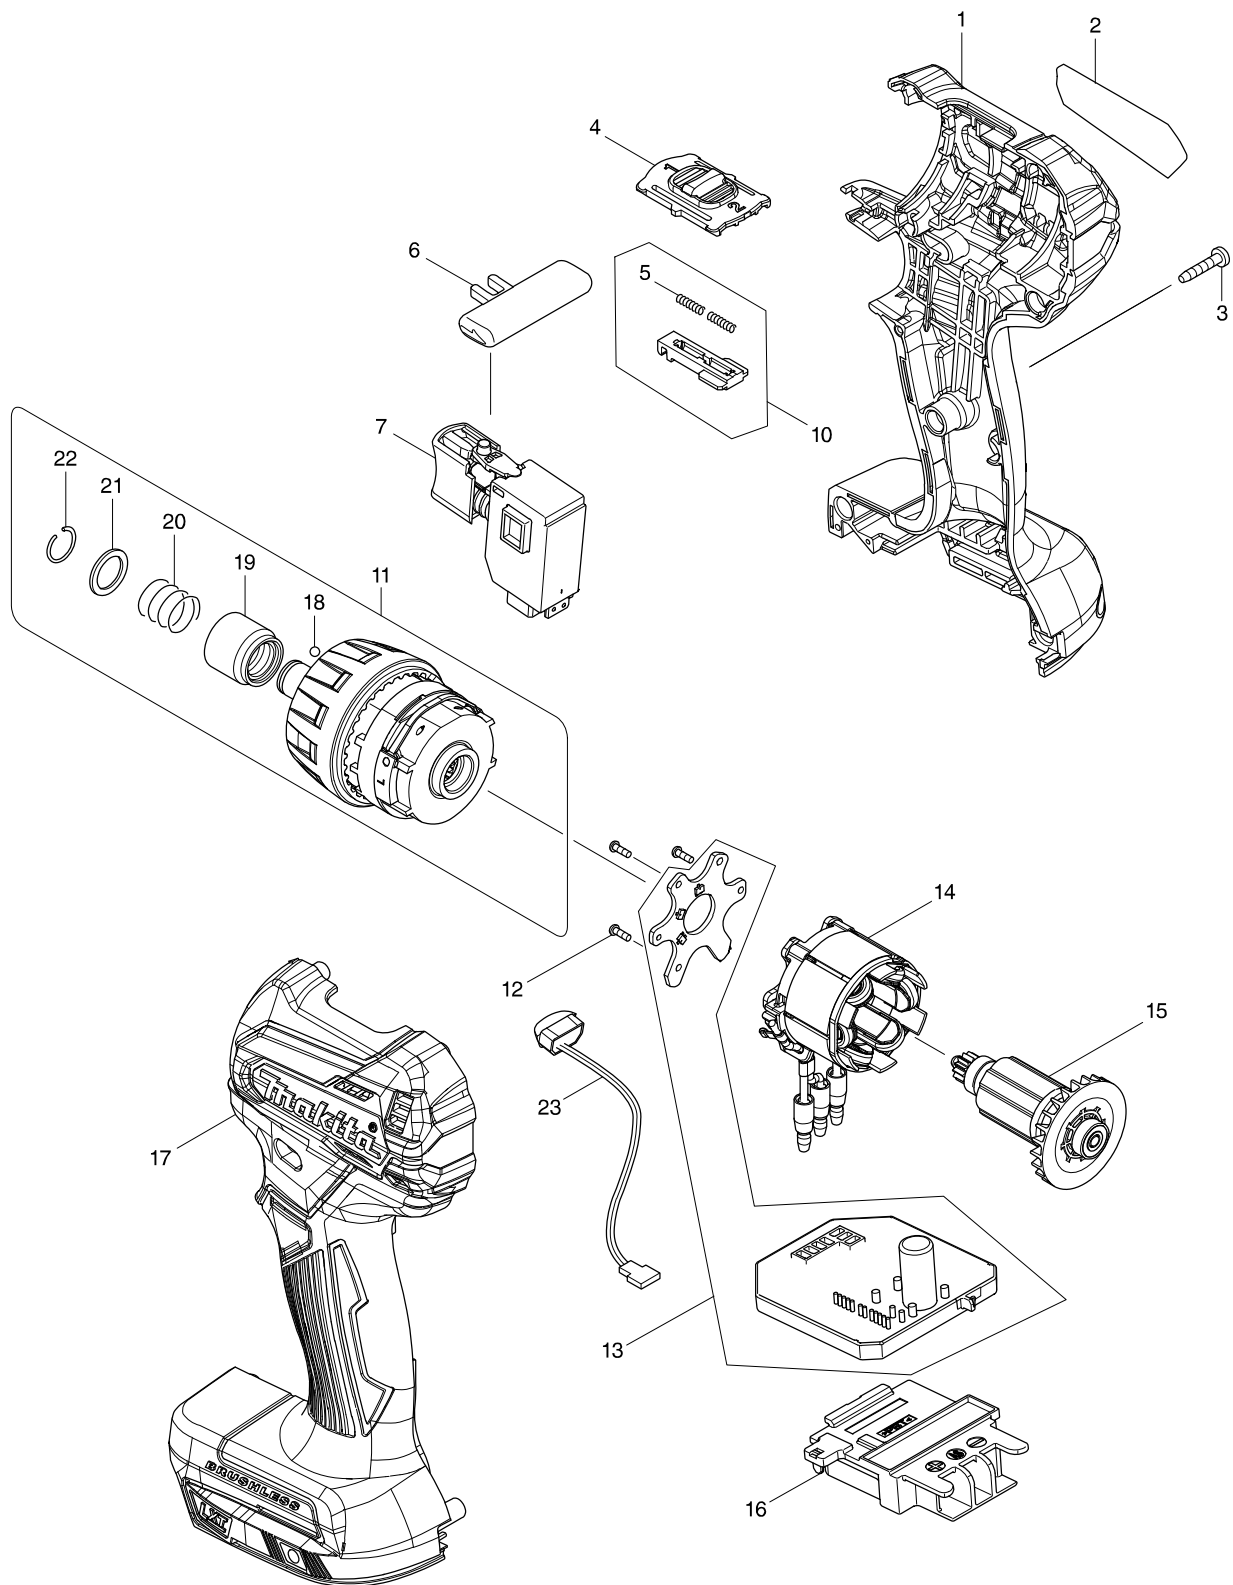

Model DDF083 CORDLESS DRIVER DRILL

Model DDF083 CORDLESS DRIVER DRILL

Strana 1 / 2

Položka	Objednávacie	Popis	I/C	ks	N/O	Možnosť 1	Možnosť 2	Poznámka
001	183E19-5	HOUSING SET		1				
C10	263005-3	KOLÍK GUMA 6 2414		2				
C20	252126-6	HEX. LOCKING NUT M4-7		2				
D10		INC. 17						
002	852M58-1	DDF083 NAME PLATE		1				
003	266429-2	SKRUTKA 3X16MM		8				
004	457020-9	SPEED CHANGE LEVER		1	*			
004-1	458382-8	SPEED CHANGE LEVER	<	1				
005	233025-1	PRUŽINA PRÍTLAČNÁ 2		2				
006	419041-9	PREPÍNAČ R/L		1				
007	650689-0	VYPÍNAČ BDF459		1				
010	123587-6	CHANGE LEVER ASS'Y		1				
D10		INC. 5						
011	123869-6	GEAR ASSEMBLY		1				
D10		INC. 18-22						
012	266490-9	TAPPING SCREW PT 2X6		3				
013	620555-5	CONTROLLER		1				
014	629228-7	STATOR		1				
015	619410-6	ROTOR		1				
016	643874-2	TERMINAL		1				
017	183E19-5	HOUSING SET		1				
C10	263005-3	KOLÍK GUMA 6 2414		2				
C20	252126-6	HEX. LOCKING NUT M4-7		2				
D10		INC. 1						
018	216019-1	GULKA OCEĽOVÁ 3		2				
019	326677-6	BIT SLEEVE		1				
020	233005-7	PRUŽINA PRÍTLAČNÁ 13		1				
021	347004-4	BIT WASHER		1				
022	231965-7	PODLOŽKA PRUŽNÁ 10 6960DWA/BFL/BFT		1				
023	620549-0	LED CIRCUIT		1				
A01	251314-2	SKRUTKA M4x12 LS0810/1013		1				
A02	346317-0	KLIP NA OPASOK BDF456/BHP456		1				
A03	784244-7	+ BIT 2-50		1				
A04B	821550-0	KUFOR PVC 2 395x295x157mm		1				
C10	453974-8	LATCH		4				
A04C	821550-0	KUFOR PVC 2 395x295x157mm		1				
C10	453974-8	LATCH		4				
A05B	450128-8	BATTERY COVER		1				
A05C	450128-8	BATTERY COVER		1				
A06B	***DC18RC	DC18RC FAST CHARGER		1				
D10		COMPO-PARTS						
A06C	***DC18RC	DC18RC FAST CHARGER		1				
D10		COMPO-PARTS						
A07B	197600-6	BATTERY BL1830B SET		2				
A07C	197280-8	BATTERY BL1850B SET		2				
A08B	837670-0	INNER TRAY		1				
A08C	837670-0	INNER TRAY		1				
A09B	810C60-0	DDF083RFJ INDICATION LABEL		1				