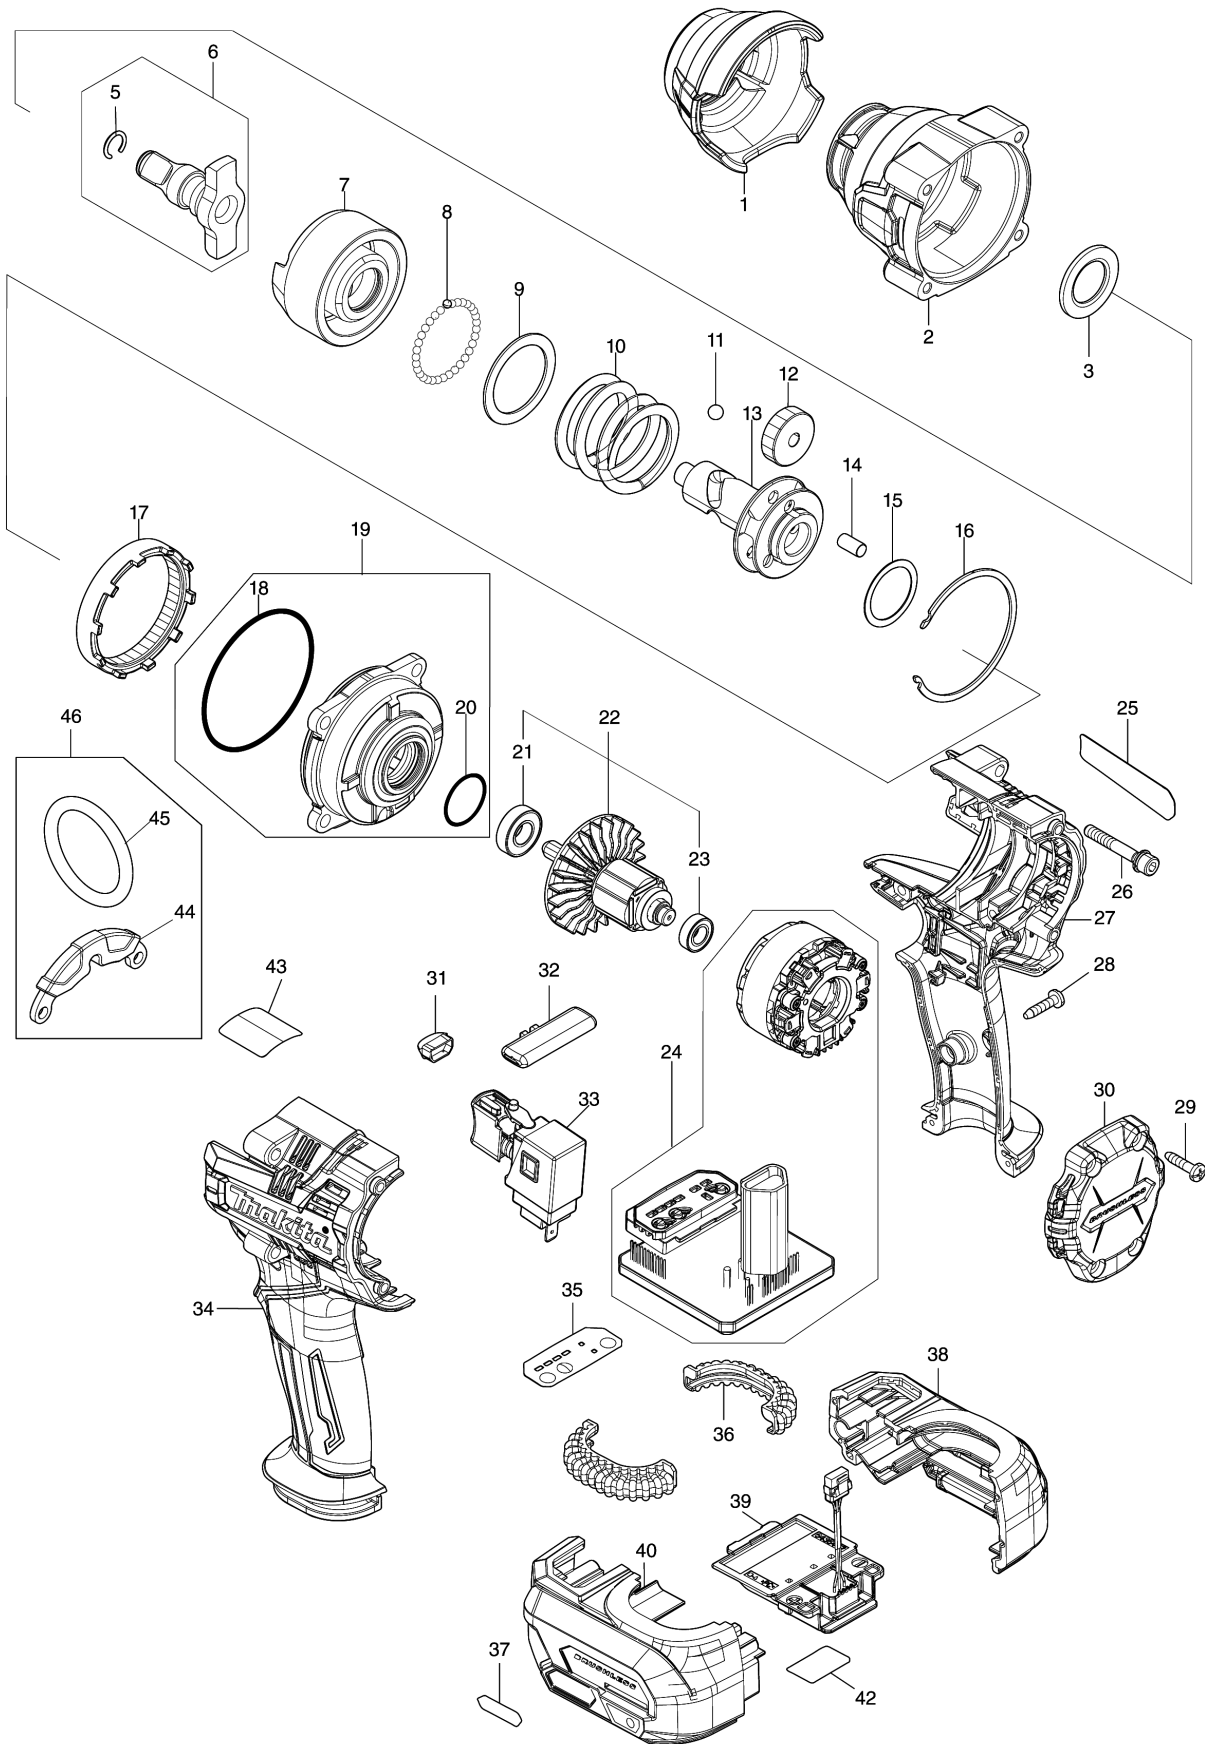

## Model No.TW007G CORDLESS IMPACT WRENCH

Položka	Objednávacie číslo	Popis	Zmena	ks	New/Old	Možnosť 1	Možnosť 2	Poznámka
001	422709-8	BUMPER		1				
002	141A99-3	HAMMER CASE COMPLETE		1				
003	253481-9	FLAT WASHER 20		1				
005	231907-1	RING SPRING 10		1				
006	136410-6	ANVIL E ASSY		1				
D10		INC. 5						
007	327804-8	HAMMER		1				
008	216001-0	STEEL BALL 3.5		33				
009	267340-1	FLAT WASHER 32		1				
010	232708-0	COMPRESSION SPRING 34		1				
011	216007-8	STEEL BALL 6.4		2				
012	227891-6	SPUR GEAR 28		3				
013	327805-6	SPINDLE		1				
014	256211-7	PIN 6		3				
015	267494-4	FLAT WASHER 25		1	*			
015-1	267127-1	FLAT WASHER 26	O	1				
016	347832-7	RETAINER		1				
017	227892-4	INTERNAL SPUR GEAR 65		1				
018	213709-7	O RING 63		1				
019	136420-3	INTERNAL GEAR CASE ASSY		1				
D10		INC. 18,20						
020	213961-7	O RING 22		1				
021	210069-8	BALL BEARING 6900DDW		1				
022	519691-1	ROTOR ASSY		1				
D10		INC. 21,23						
023	210261-6	BALL BEARING 688LLB		1				
024	629A72-8	STATOR COMPLETE		1				
025	811F51-2	TW007G NAME PLATE		1				
026	251476-6	H.S.H.BOLT M5X35 WITH WR		4				
027	183S74-1	HOUSING SET		1				
D10		INC. 34						
028	266326-2	TAPPING SCREW 4X18		7				
029	266326-2	TAPPING SCREW 4X18		4				
030	413602-7	REAR COVER		1				
031	620F48-8	LED CIRCUIT		1				
032	413603-5	F/R CHANGE LEVER		1				
033	140U03-9	SWITCH COMPLETE		1				
C10	424774-3	SWITCH COVER		1				
034	183S74-1	HOUSING SET		1				
D10		INC. 27						
035	8012S9-8	SWITCH LABEL		1				
036	424773-5	CUSHION RUBBER		2				
037	8005T5-8	XGT LOGO LABEL		1				
038	183S77-5	BATTERY HOUSING SET		1				
C10	263005-3	RUBBER PIN 6		2				