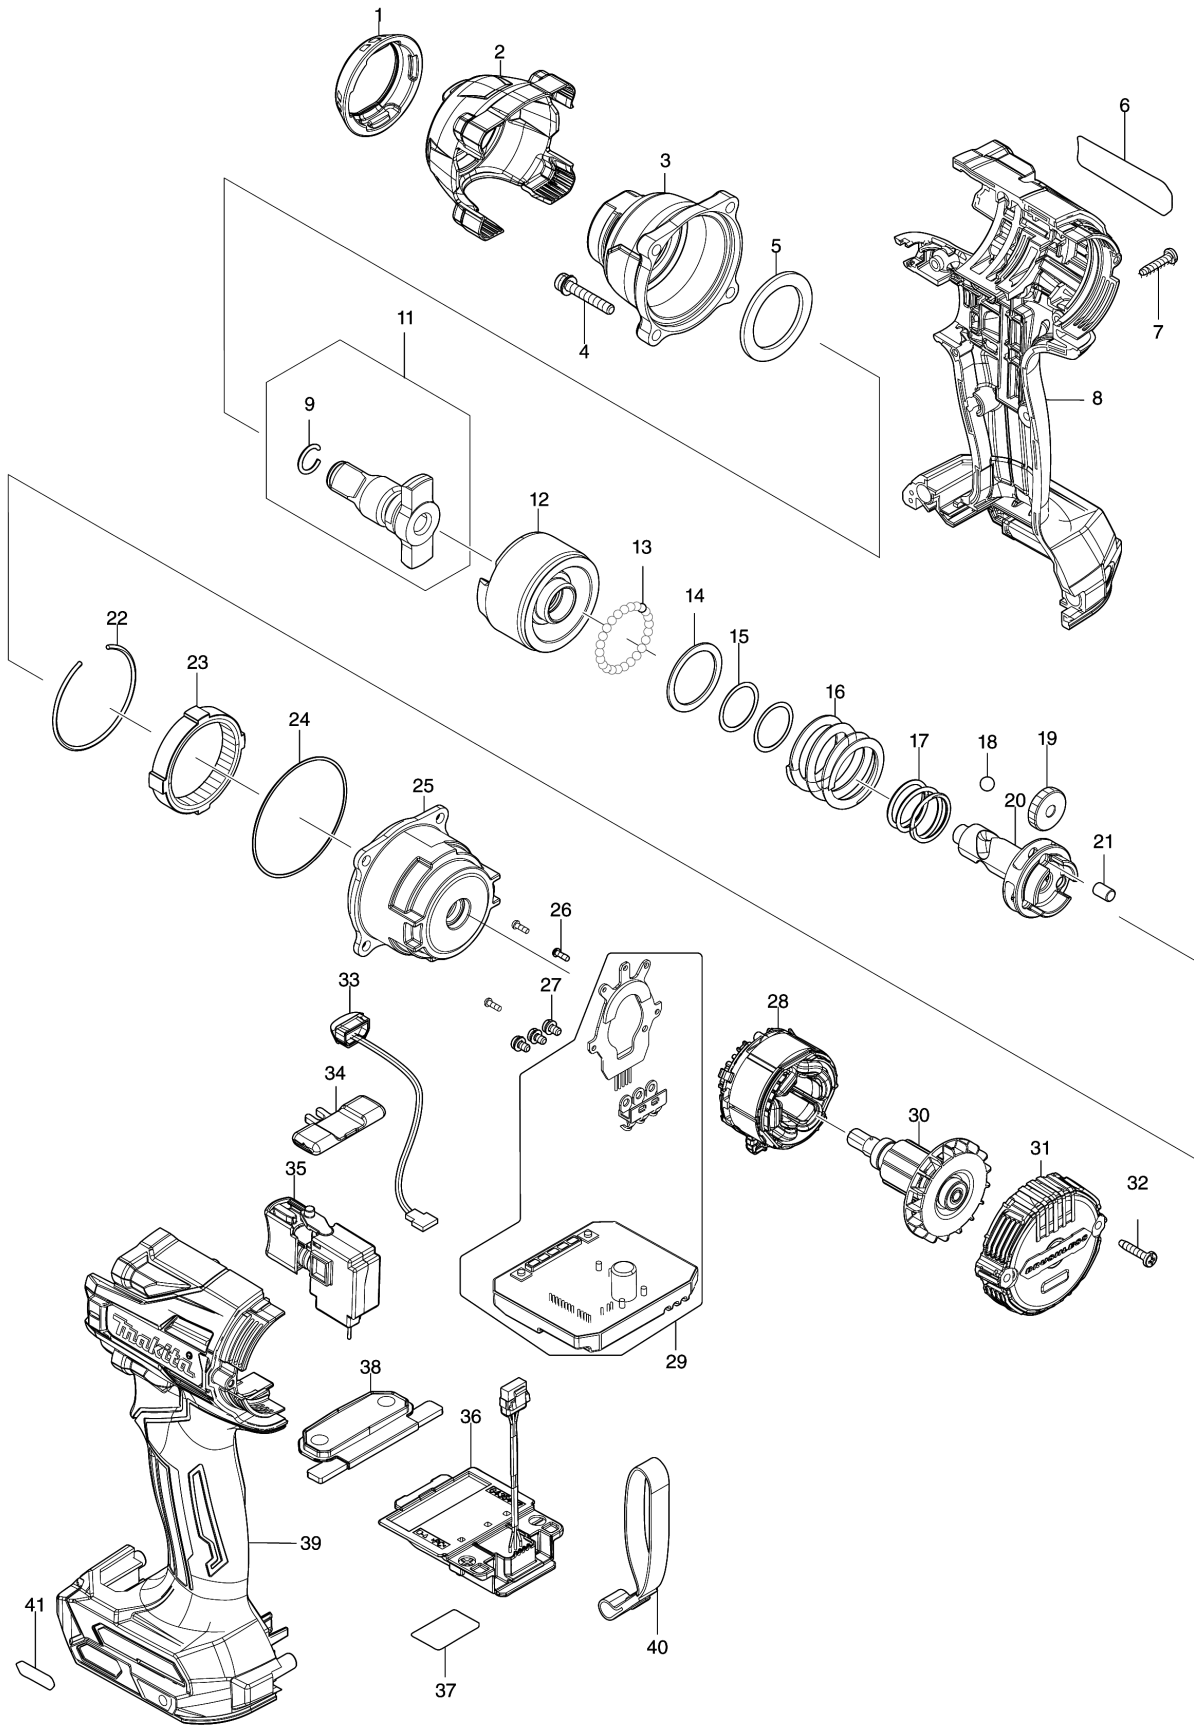

Model No.TW004G CORDLESS IMPACT WRENCH

Model No.TW004G CORDLESS IMPACT WRENCH

Položka	Objednávacie číslo	Popis	Zmena	ks	New/Old	Možnosť 1	Možnosť 2	Poznámka
001	422584-2	BUMPER		1				
002	412822-0	HAMMER CASE COVER		1				
003	140W13-8	HAMMER CASE COMPLETE		1				
004	265472-8	HEX. SOCKET HEAD BOLT M4X25		4				
005	261154-0	NYLON WASHER 28		1				
006	857P12-8	TW004G NAME PLATE		1				
007	266130-9	TAPPING SCREW BIND PT 3X16		8				
008	183R16-9	HOUSING SET		1				
C10	263005-3	RUBBER PIN 6		2				
C20	263032-0	RUBBER PIN 4		2				
C30	252126-6	HEX. LOCK NUT M4-7		2				
D10		INC. 39						
009	231907-1	RING SPRING 10		1				
011	136272-2	ANVIL E ASS'Y		1	*			
D10		INC. 9			*			
011-1	136357-4	ANVIL E ASS'Y	<	1				
D10		INC. 9						
012	327648-6	HAMMER		1				
013	216001-0	STEEL BALL 3.5		24				
014	267175-0	FLAT WASHER 24		1				
015	253343-1	THIN WASHER 18		2	*			
015-1	267106-9	FLAT WASHER 18	<	1				
016	232615-7	COMPRESSION SPRING 25		1				
017	232637-7	COMPRESSION SPRING 18		1	*			
017-1	232682-2	COMPRESSION SPRING 18	<	1				
018	216011-7	STEEL BALL 5.6		2				
019	227338-0	SPUR GEAR 22		3				
020	327573-1	SPINDLE		1	*			
020-1	327689-2	SPINDLE	<	1				
021	268311-1	PIN 5		3				
022	233910-8	RING SPRING 43		1				
023	227337-2	INTERNAL GEAR 51		1				
024	213785-1	O-RING 49		1				
025	140W14-6	INTERNAL GEAR CASE COMPLETE		1				
026	266490-9	TAPPING SCREW PT 2X6		3				
027	652069-6	FLAT HEAD SCREW M3X6		3				
028	629A13-4	STATOR		1				
029	620D69-8	CONTROLLER		1				
030	619626-3	ROTOR		1				
031	412821-2	REAR COVER		1				
032	266130-9	TAPPING SCREW BIND PT 3X16		2				
033	620521-2	LED CIRCUIT		1				
034	455053-8	F/R CHANGE LEVER		1				