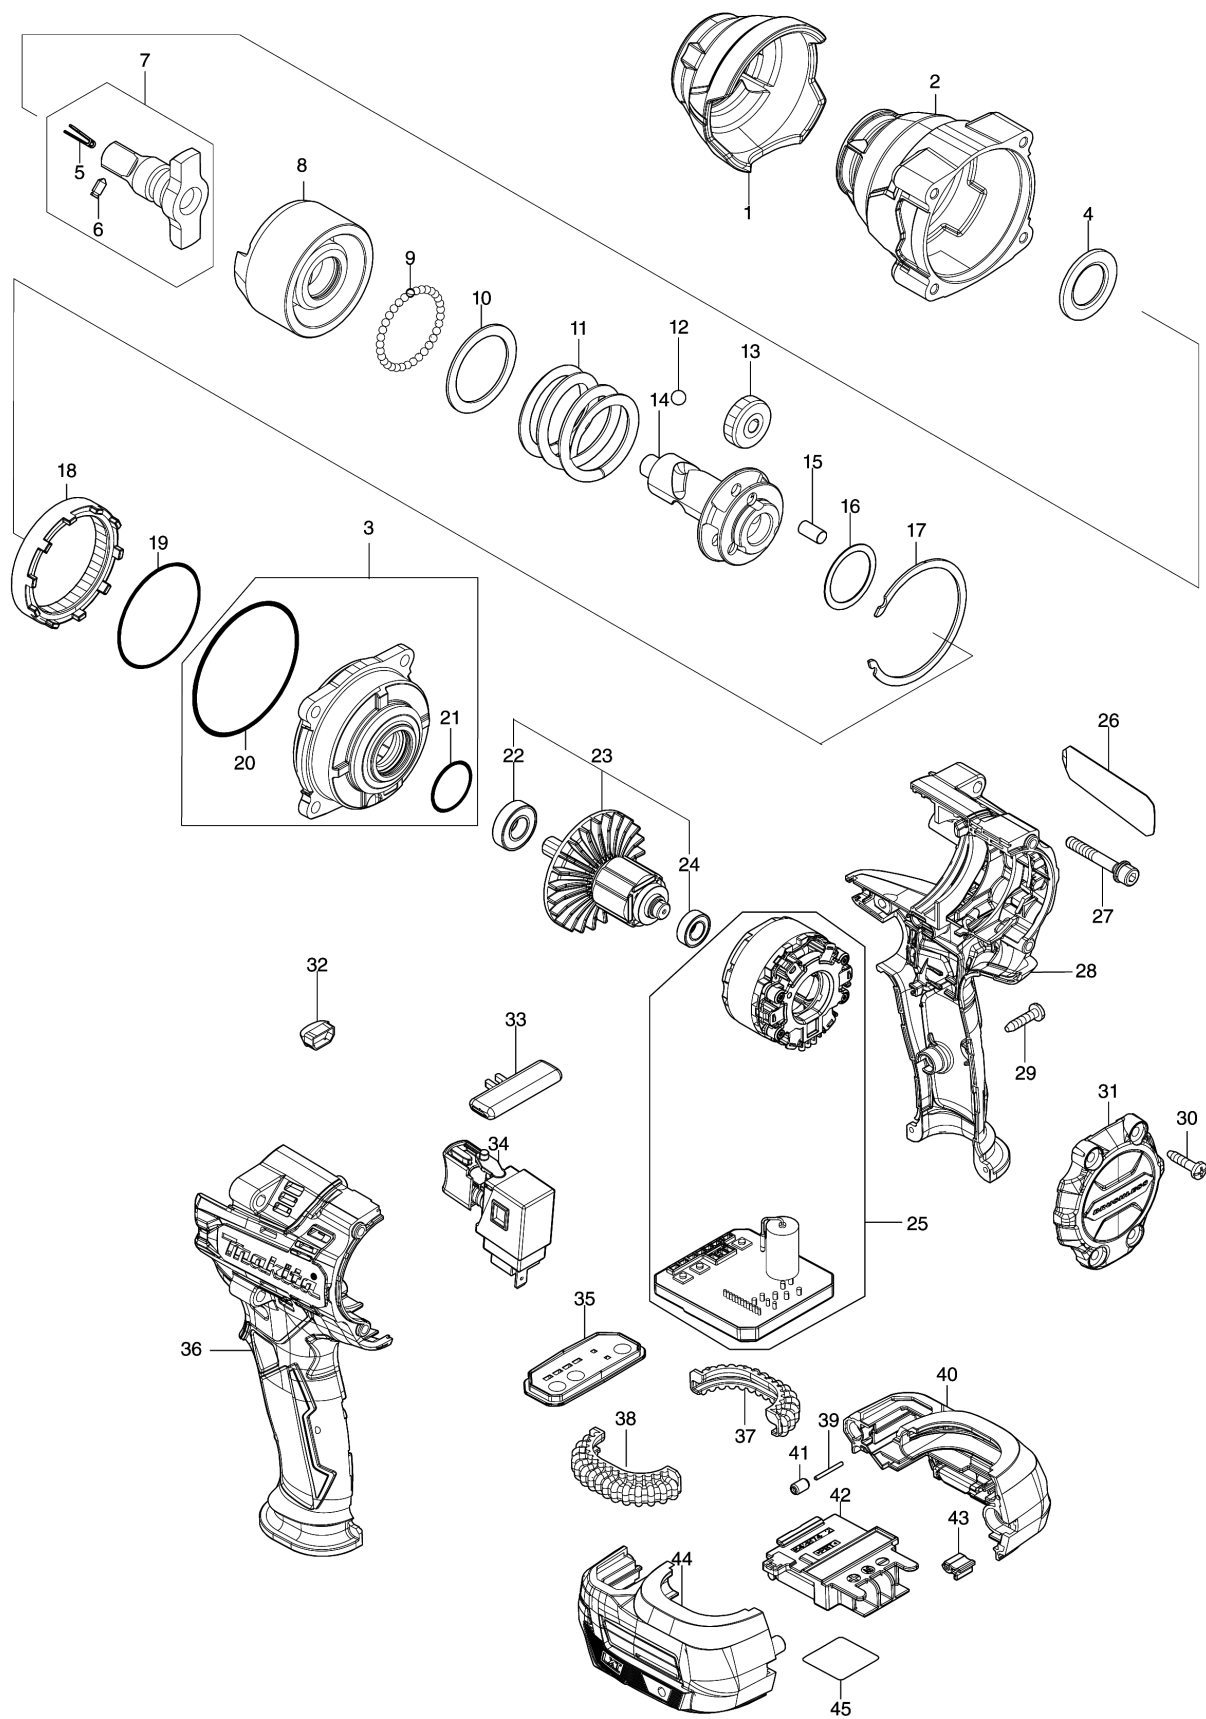

Akumulátorový nárazový klíč model č.DTW701

Akumulátorový nárazový kľúč model č.DTW701

Položka	Objednávacie číslo	Popis	Zmena	ks	Nové/Staré	Možnosť 1	Možnosť 2	Poznámka
001	422607-6	NÁRAZNÍK		1				
002	140U47-9	HAMMER PUZDRO DOKONČENÉ		1				
003	136296-8	VNÚTORNÉ PUZDRO NA VYBAVENIE ASS'Y		1				
D10		INC. 20,21						
60r	253481-9	PLOCHÁ PRÁČKA 20		1				
60. roky	322045-1	SPONKA		1				
006	323675-1	PIN 4		1				
007	136263-3	ANVIL AASS'Y		1				
D10		INC. 5,6						
008	327624-0	KLADIVO		1				
009	216001-0	OCEĽOVÁ GULA 3,5		33				
010	267340-1	PLOCHÁ PRÁČKA 32		1				
011	232629-6	KOMPRESNÁ PRUŽINA 34		1				
012	216007-8	OCEĽOVÁ GULA 6,4		2				
013	227813-6	SPUR GEAR 21		3				
71s	327623-2	VREteno		1				
015	256211-7	PIN 6		3				
016	267494-4	PLOCHÁ PRÁČKA 25		1	*			
016-1	267127-1	PLOCHÁ PRÁČKA 26	O	1				
017	347722-4	PREDDAVOK		1				
018	227814-4	VNÚTORNÝ SPUR GEAR 48		1				
019	213624-5	O KRÚŽOK 48		1	*			
020	213654-6	O KRÚŽOK 60		1				
021	213961-7	O KRÚŽOK 22		1				
022	210069-8	GUL'ŔČKOVÉ LOŽISKO 6900DDW		1				
023	519635-1	ROTOROVÝ ZADOK'Y		1				
D10		INC. 22,24						
024	211343-7	GUL'ŔČKOVÉ LOŽISKO 688ZZ		1				
025	629A06-1	STATOR KOMPLETNÝ		1				
026	857M22-7	MENOVKA DTW701		1				
027	251476-6	H.S.H.BOLT M5X35 S WR		4				
028	183P88-2	BYTOVÁ SÚPRAVA		1				
D10		INC. 36						
029	266326-2	SKRUTKA NA VYUŽITIE 4X18		7				
030	266326-2	SKRUTKA NA VYUŽITIE 4X18		4				
031	412673-1	ZADNÝ KRYT		1				
032	620549-0	LED OBVOD		1				
033	456268-0	PÁKA VÝMENY F/R		1				
73s	140U03-9	PREPÍNAČ DOKONČENÝ		1				
C10	424774-3	KRYT SPÍNAČA		1				
035	140U53-4	PREPÍNAČIA DOSKA DOKONČENÁ		1				
C10	8012S9-8	OZNAČENIE PREPÍNAČA		1				
036	183P88-2	BYTOVÁ SÚPRAVA		1