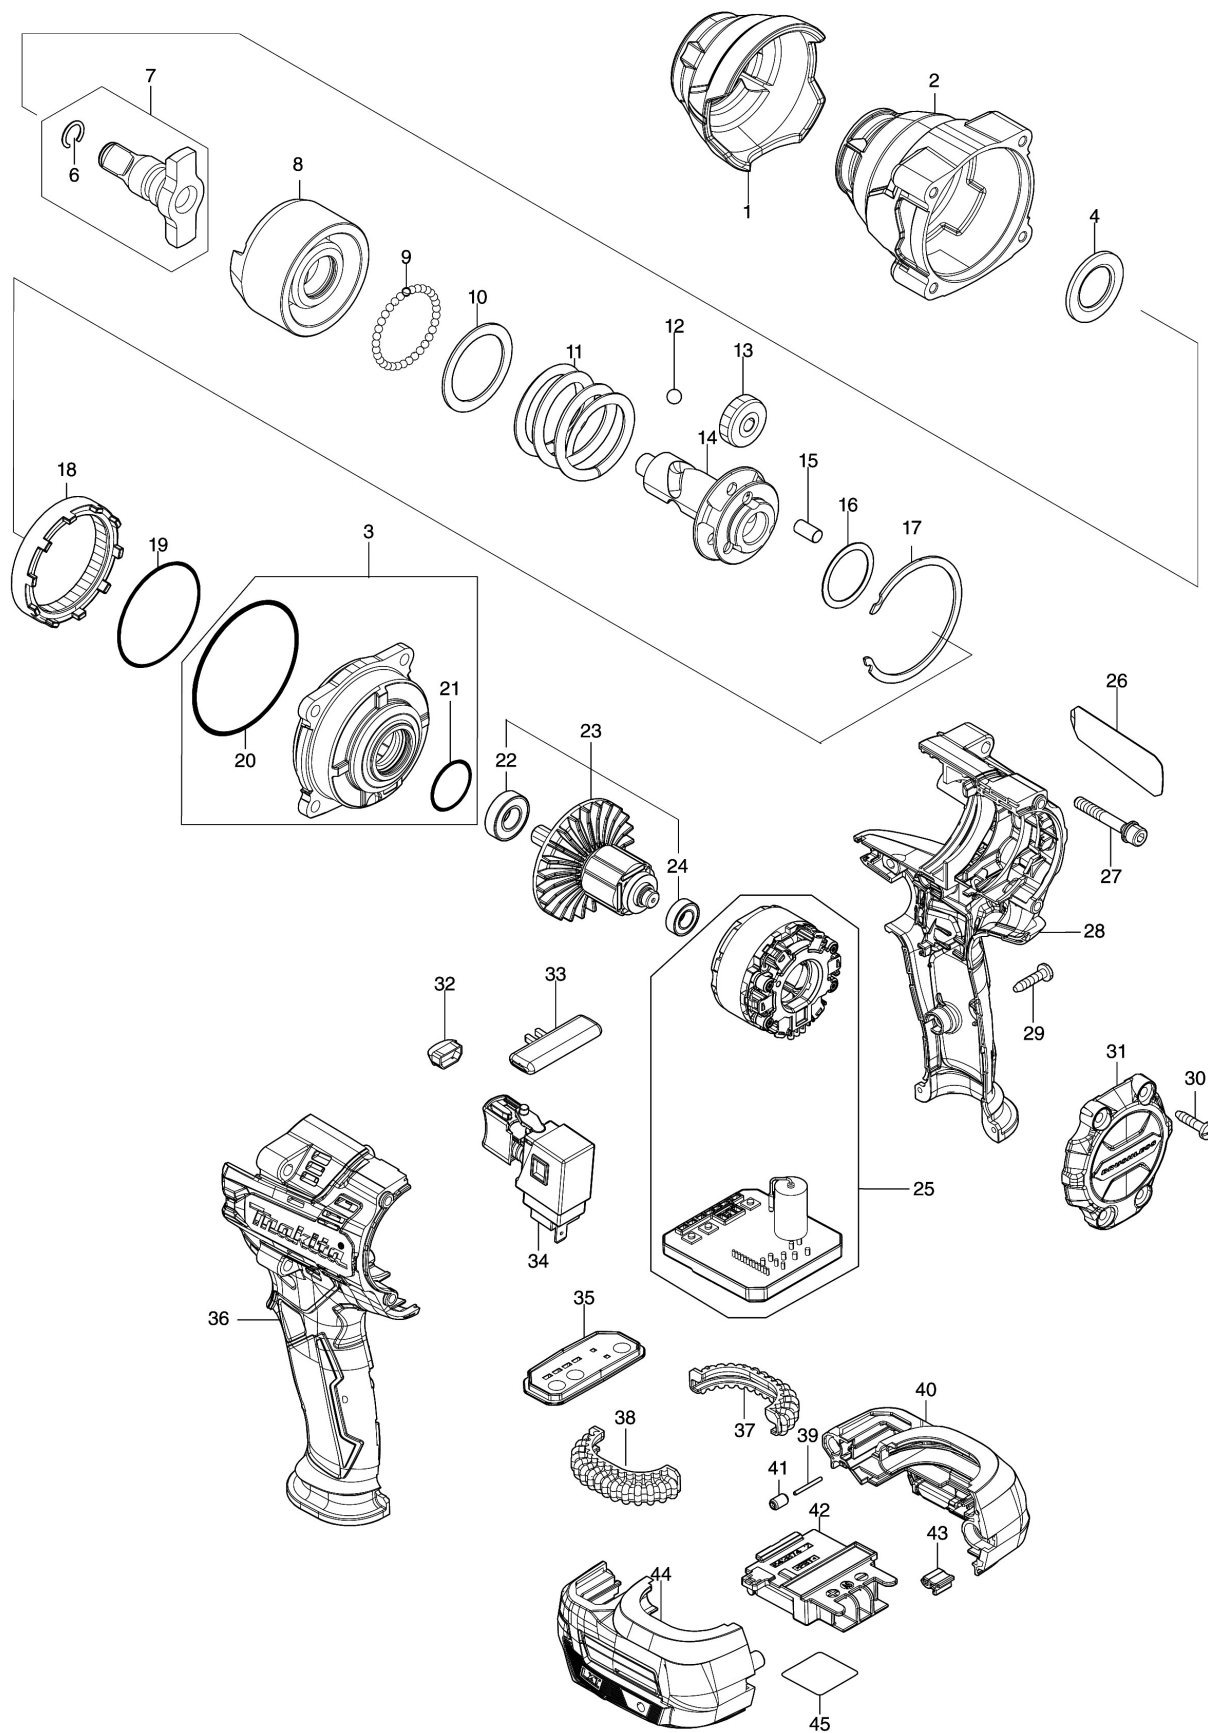

Model No.DTW700 CORDLESS IMPACT WRENCH

Model No.DTW700 CORDLESS IMPACT WRENCH

Položka	Objednávacie číslo	Popis	Zmena	ks	New/Old	Možnosť 1	Možnosť 2	Poznámka
001	422607-6	BUMPER		1				
002	140U47-9	HAMMER CASE COMPLETE		1				
003	136296-8	INTERNAL GEAR CASE ASS'Y		1				
D10		INC. 20,21						
004	253481-9	FLAT WASHER 20		1				
006	231907-1	PODLOŽKA PRUŽNÁ 10		1				
007	136256-0	ANVIL ASS'Y		1				
D10		INC. 6						
008	327624-0	HAMMER		1				
009	216001-0	GULKA OCELOVÁ 3,5		33				
010	267340-1	FLAT WASHER 32		1				
011	232629-6	COMPRESSION SPRING 34		1				
012	216007-8	GULKA OCELOVÁ 6.4 6710DW/6905B/H		2				
013	227813-6	SPUR GEAR 21		3				
014	327623-2	SPINDLE		1				
015	256211-7	PIN 6		3				
016	267494-4	FLAT WASHER 25		1				
017	347722-4	RETAINER		1				
018	227814-4	INTERNAL SPUR GEAR 48		1				
019	213624-5	O-KRÚŽOK 48		1				
020	213654-6	O-KRÚŽOK 60		1				
021	213961-7	O-KRÚŽOK 22 AC3600		1				
022	210069-8	Nd		1				
023	519635-1	ROTOR ASS'Y		1				
D10		INC. 22,24						
024	211343-7	BALL BEARING 688ZZ		1				
025	629A06-1	STATOR COMPLETE		1				
026	857M03-1	DTW700 NAME PLATE		1				
027	251476-6	H.S.H.BOLT M5X35 WITH WR		4				
028	183P88-2	HOUSING SET		1				
D10		INC. 36						
029	266326-2	SKRUTKA SAMOREZNÁ		7				
030	266326-2	SKRUTKA SAMOREZNÁ		4				
031	412673-1	REAR COVER		1				
032	620549-0	LED CIRCUIT		1				
033	456268-0	F/R CHANGE LEVER		1				
034	140U03-9	SWITCH COMPLETE		1				
C10	424774-3	SWITCH COVER		1				
035	140U53-4	SWITCH PLATE COMPLETE		1				
C10	8012S9-8	SWITCH LABEL		1				
036	183P88-2	HOUSING SET		1				
D10		INC. 28						
037	424773-5	CUSHION RUBBER		1				
038	424773-5	CUSHION RUBBER		1				