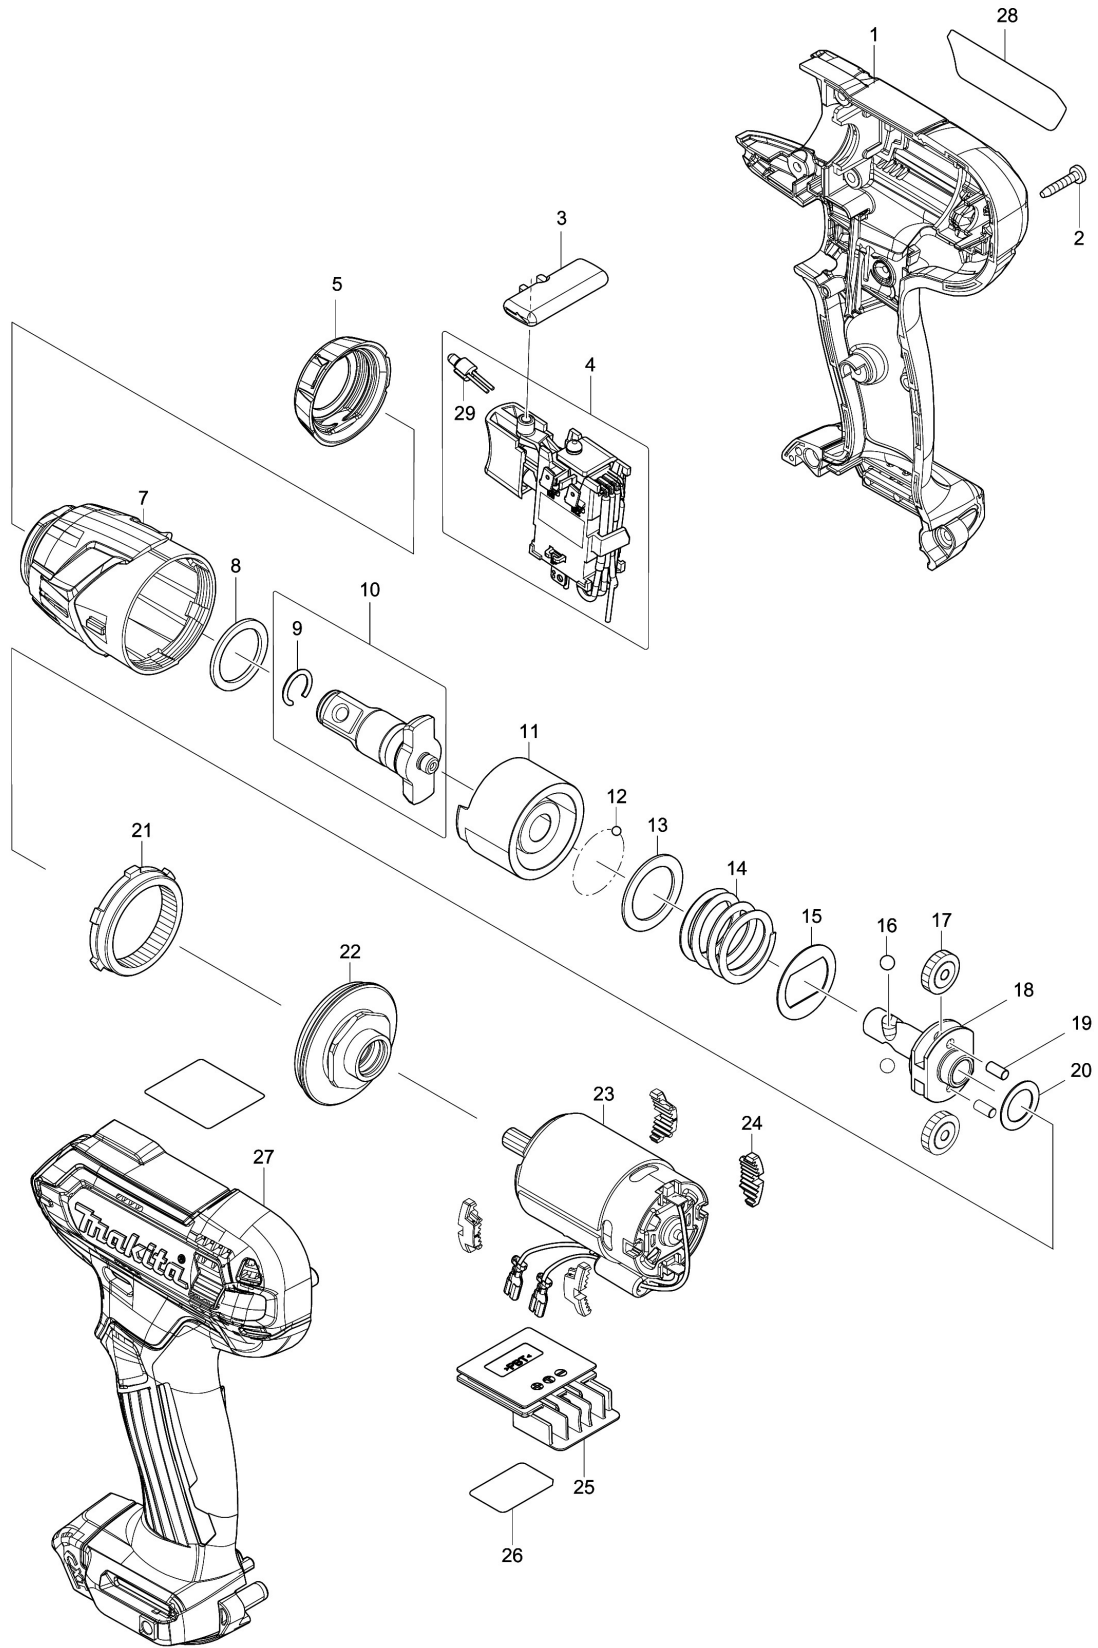

Model No.TW141D CORDLESS IMPACT WRENCH

Model No.TW141D CORDLESS IMPACT WRENCH

Položka	Objednávacie číslo	Popis	Zmena	ks	New/Old	Možnosť 1	Možnosť 2	Poznámka
001	183J75-5	HOUSING SET		1				
C10	252126-6	HEX. LOCKING NUT M4-7		2				
D10		INC. 27						
002	266429-2	TAPPING SCREW 3X16		8				
003	456039-5	F/R CHANGE LEVER		1				
004	632M05-6	SWITCH UNIT		1				
C10	688165-4	LINE FILTER		1				
D10		INC. 29						
005	422407-4	BUMPER		1				
007	140D36-2	HAMMER CASE COMPLETE		1				
C10	213882-3	O-RING 16		1				
008	261140-1	NYLON WASHER 20		1				
009	231907-1	RING SPRING 10		1				
010	136030-6	ANVIL E ASSY		1				
D10		INC. 9						
011	327334-9	HAMMER		1				
012	216019-1	STEEL BALL 3		24				
013	267380-9	FLAT WASHER 20		1				
014	232517-7	COMPRESSION SPRING 21		1				
015	267813-4	WASHER 21		1				
016	216002-8	STEEL BALL 4.8		2				
017	226190-3	SPUR GEAR 18		2				
018	327127-4	SPINDLE		1				
019	268217-3	PIN 3.5		2				
020	253052-2	FLAT WASHER 12		1				
021	226191-1	INTERNAL GEAR 45		1	*			
021-1	226957-9	INTERNAL GEAR 45	S	1				
022	140B04-3	BEARING BOX COMPLETE		1	*			
C10	213188-9	O-RING 13		1	*			
022-1	140P27-5	BEARING BOX COMPLETE	S	1				
C10	213188-9	O-RING 13		1				
023	632L97-9	MOTOR COMPLETE		1				
C10	688172-7	LINE FILTER		1				
024	422273-9	CUSHION		4				
025	644813-5	TERMINAL		1				
026	855S57-8	TW141D SERIAL NO. LABEL		1				
027	183J75-5	HOUSING SET		1				
C10	252126-6	HEX. LOCKING NUT M4-7		2				
D10		INC. 1						
028	855S50-2	TW141D NAME PLATE		1				
029	620625-0	LED CIRCUIT		1				
031	213458-6	O RING 34	S	1				
A01	266622-8	+ TRUSS HEAD SCREW M4X12		1				
A02	346909-5	HOOK		1				
A03B	821661-1	PLASTIC CARRYING CASE		1				