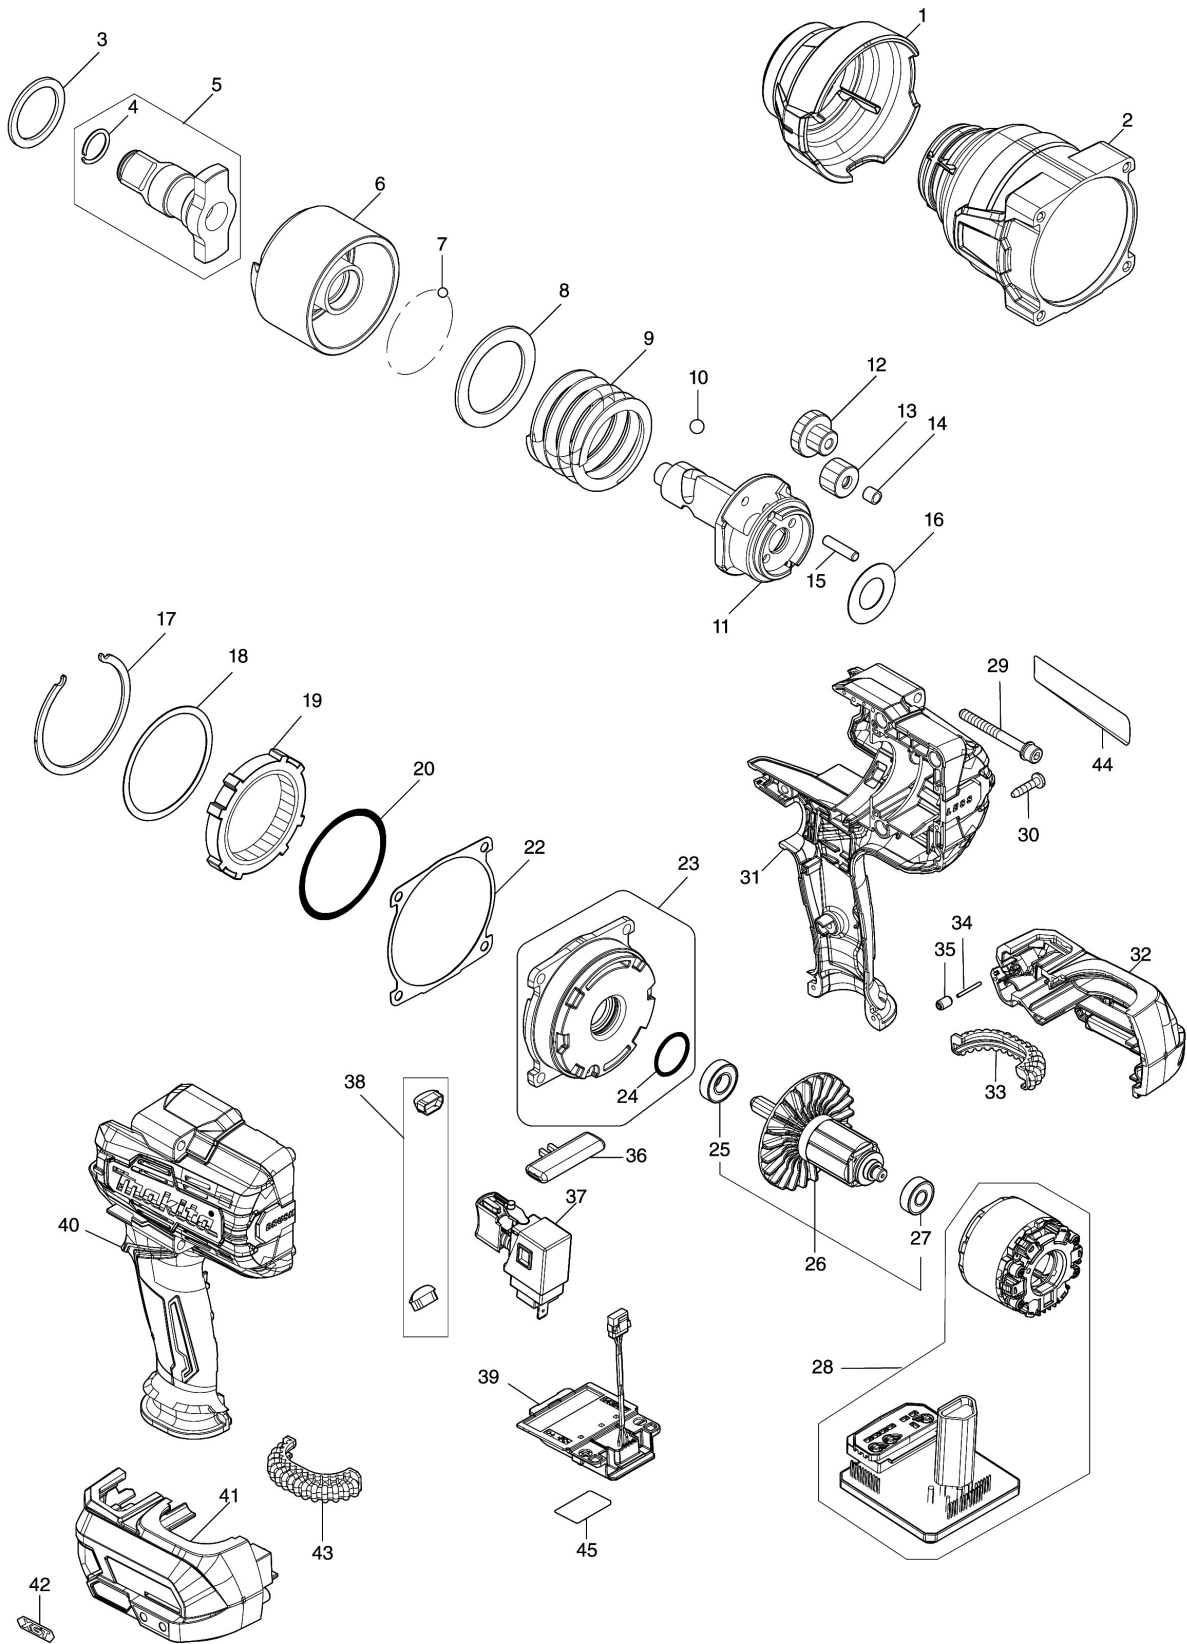

Model No.TW001G CORDLESS IMPACT WRENCH

Model No.TW001G CORDLESS IMPACT WRENCH

Položka	Objednávacie číslo	Popis	Zmena	ks	New/Old	Možnosť 1	Možnosť 2	Poznámka
001	422594-9	BUMPER		1				
002	140T99-4	HAMMER CASE COMPLETE		1				
003	267250-2	FLAT WASHER 30		1				
004	232334-5	RING SPRING 16		1				
005	136249-7	ANVIL E ASS'Y		1				
D10		INC. 4						
006	327595-1	HAMMER		1				
007	216002-8	STEEL BALL 4.8		30				
008	253478-8	FLAT WASHER 41		1				
009	232623-8	COMPRESSION SPRING 41		1				
010	216009-4	STEEL BALL 7.1		2				
011	327594-3	SPINDLE		1				
012	226990-1	SPUR GEAR 11-22		2				
013	226989-6	SPUR GEAR 15		2				
014	257539-6	SLEEVE 5		2				
015	268238-5	PIN 5		4				
016	267235-8	FLAT WASHER 18		1				
017	346947-7	RETAINER		1				
018	253479-6	FLAT WASHER 57		1				
019	226991-9	INTERNAL SPUR GEAR 50		1				
020	213663-5	O RING 55		1				
022	422595-7	GASKET		1				
023	136279-8	INTERNAL GEAR CASE ASS'Y		1				
D10		INC. 24						
024	213961-7	O RING 22		1				
025	210069-8	BALL BEARING 6900DDW		1				
026	519630-1	ROTOR ASSY		1				
D10		INC. 25,27						
027	211022-7	BALL BEARING 607ZZ		1				
028	629A16-8	STATOR UNIT		1				
C10	8012S9-8	SWITCH LABEL		1				
029	265B38-6	H. S. HEAD BOLT M5X50 WITH WRM		4				
030	266326-2	TAPPING SCREW 4X18		9				
031	183P61-2	HOUSING SET		1				
D10		INC. 40						
032	183P62-0	BATTERY HOUSING SET		1				
C10	263005-3	RUBBER PIN 6		2				
C20	252126-6	HEX. LOCK NUT M4-7		4				
D10		INC. 41						
033	424773-5	CUSHION RUBBER		1				
034	268284-8	PIN 1.5		1	*			
035	263036-2	RUBBER PIN 5		1	*			
036	456268-0	F/R CHANGE LEVER		1				
037	140U03-9	SWITCH COMPLETE		1				