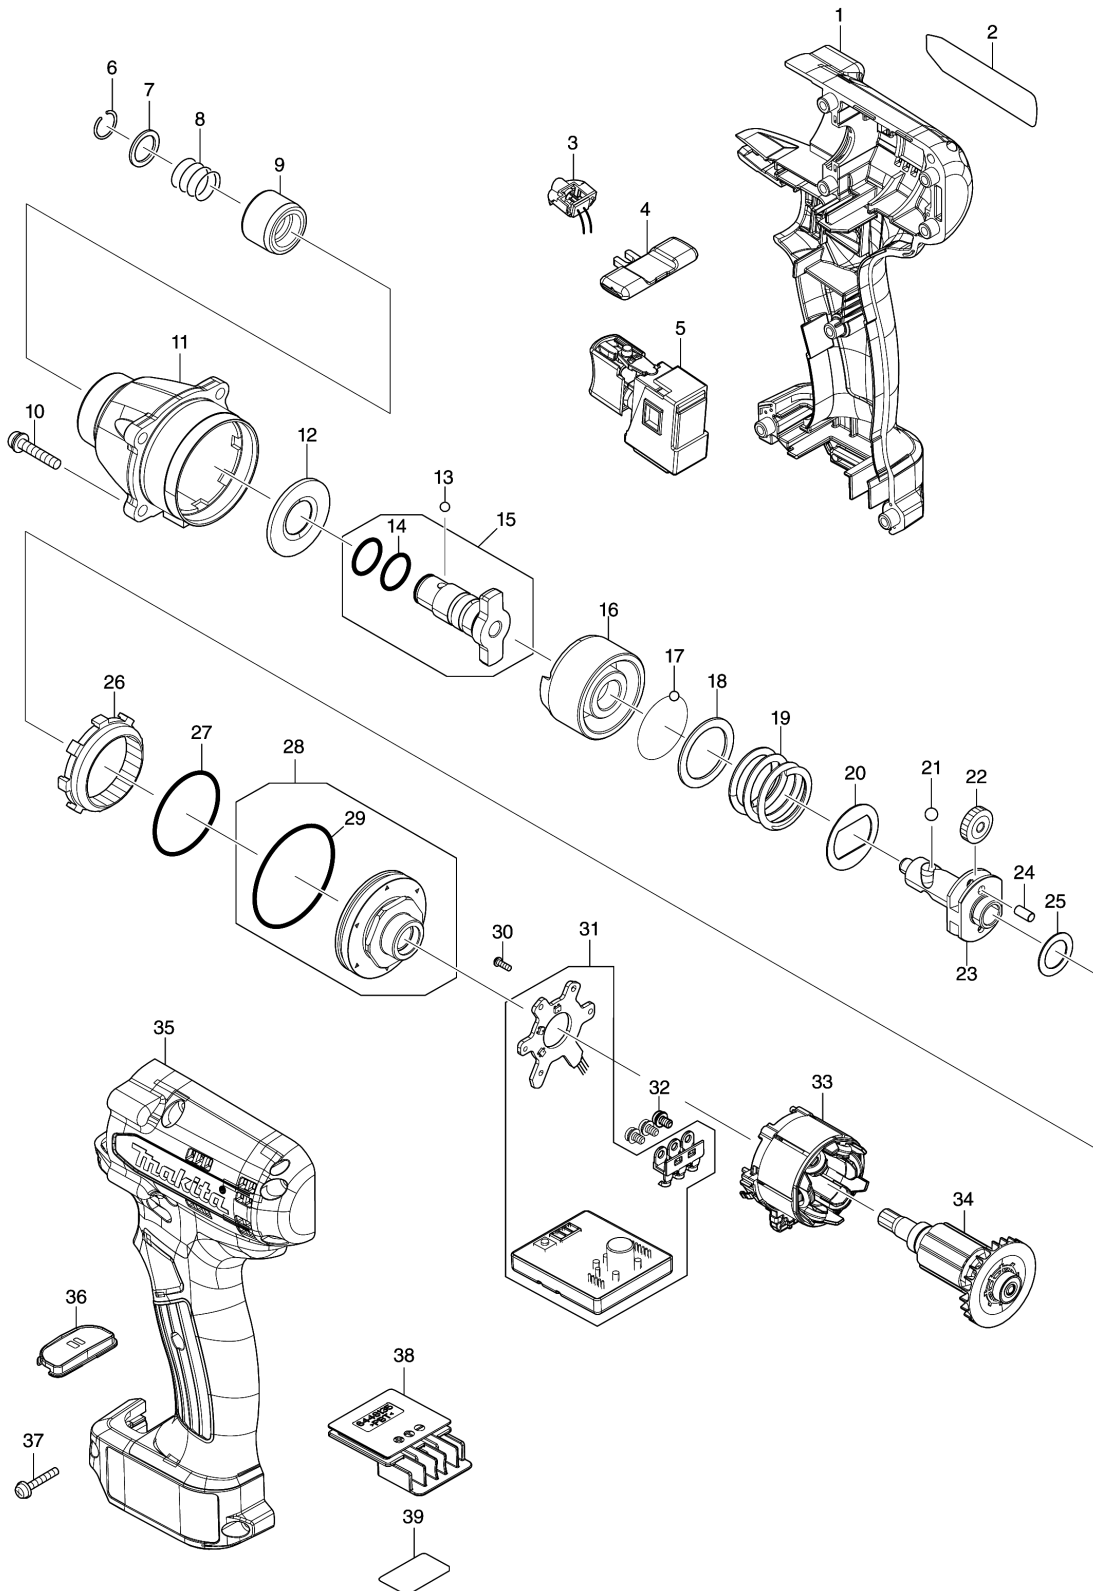

## Model No.TD112D CORDLESS IMPACT DRIVER

## Model No.TD112D CORDLESS IMPACT DRIVER

Položka	Objednávacie číslo	Popis	Zmena	ks	New/Old	Možnosť 1	Možnosť 2	Poznámka
001	183T35-7	HOUSING SET		1				
C10	931002-4	HEX. NUT M3		7				
D10		INC. 35						
002	811U28-7	TD112D NAME PLATE		1				
003	620999-9	LED CIRCUIT		1				
004	455053-8	F/R CHANGE LEVER		1				
005	140L08-5	SWITCH COMPLETE		1				
C10	422465-0	SWITCH COVER		1				
006	231951-8	RING SPRING 11		1				
007	267085-1	FLAT WASHER 12		1				
008	233005-7	COMPRESSION SPRING 13		1				
009	162257-2	SLEEVE		1				
010	265145-3	+ PAN HEAD SCREW M4X22		4				
011	141C02-6	HAMMER CASE COMPLETE		1				
012	261170-2	NYLON WASHER 14		1				
013	216001-0	STEEL BALL 3.5		2				
014	213118-0	O RING 12		2				
015	136500-5	ANVIL M ASSY		1				
D10		INC. 14						
016	327821-8	HAMMER		1				
017	216019-1	STEEL BALL 3		25				
018	267352-4	FLAT WASHER 22		1				
019	232701-4	COMPRESSION SPRING 21		1				
020	267813-4	WASHER 21		1				
021	216002-8	STEEL BALL 4.8		2				
022	221437-0	SPUR GEAR 17		2				
023	327818-7	SPINDLE		1				
024	268217-3	PIN 3.5		2				
025	253052-2	FLAT WASHER 12		1				
026	227316-0	INTERNAL GEAR 43		1				
027	213479-8	O RING 33		1				
028	136499-4	BEARING BOX ASS'Y		1				
D10		INC. 29						
029	213533-8	O-RING 39		1				
030	266490-9	TAPPING SCREW PT 2X6		3				
031	620F09-8	CONTROLLER		1				
032	652069-6	FLAT HEAD SCREW M3X6		3				
033	629A80-9	STATOR		1				
034	619415-6	ROTOR		1				
035	183T35-7	HOUSING SET		1				
C10	931002-4	HEX. NUT M3		7				
D10		INC. 1						
036	141C03-4	SWITCH PLATE COMPLETE		1				
C10	8037R1-3	SWITCH LABEL		1				
037	265095-2	PAN HEAD SCREW M3X20		7				

Please order the parts with part number.

Print Date 6/8/2021

## Model No.TD112D CORDLESS IMPACT DRIVER

Položka	Objednávacie číslo	Popis	Zmena	ks	New/Old	Možnosť 1	Možnosť 2	Poznámka
038	644813-5	TERMINAL		1				
039	811U35-0	TD112D SERIAL NO. LABEL		1				

Please order the parts with part number.