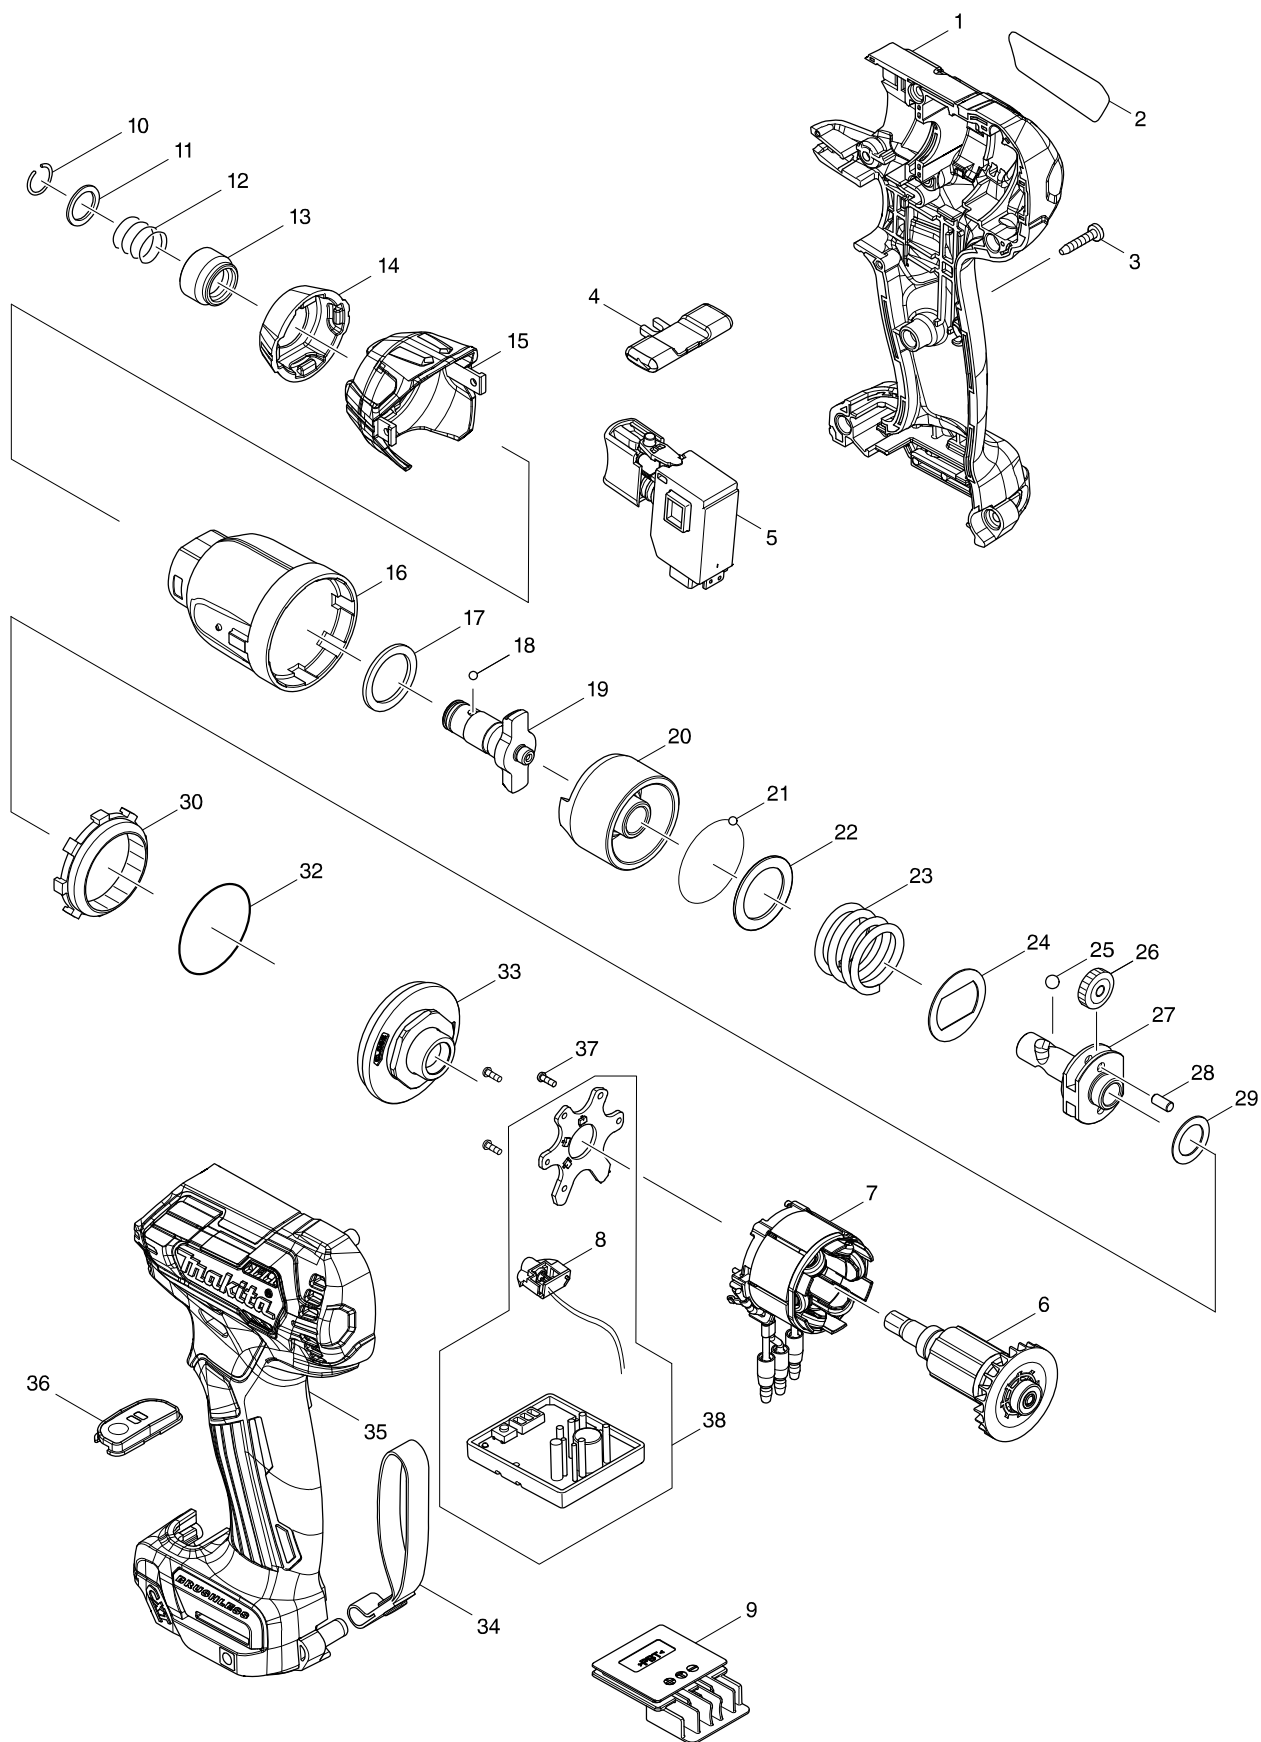

Model TD111D CORDLESS IMPACT DRIVER

Model TD111D CORDLESS IMPACT DRIVER

Strana 1 / 2

Položka	Objednávacie	Popis	I/C	ks	N/O	Možnosť 1	Možnosť 2	Poznámka
001	183E65-8	HOUSING SET		1				
C10	252126-6	HEX. LOCKING NUT M4-7		2				
D10		INC. 35						
002	852P37-7	TD111D NAME PLATE		1	*			
002-1	852P36-9	TD111D NAME PLATE	<	1				
003	266429-2	SKRUTKA 3X16MM		9				
004	455053-8	F/R CHANGE LEVER		1				
005	650689-0	VYPÍNAČ BDF459		1				
006	619415-6	ROTOR		1				
007	629232-6	STATOR		1				
008	620553-9	LED CIRCUIT		1				
009	644813-5	TERMINAL		1				
010	231965-7	PODLOŽKA PRUŽNÁ 10 6960DWA/BFL/BFT		1				
011	267143-3	PODLOŽKA 11 6960D/DP4001/4003		1				
012	233005-7	PRUŽINA PRÍTLAČNÁ 13		1				
013	326803-7	BIT SLEEVE		1				
014	424907-0	BUMPER		1				
015	457062-3	HAMMER CASE COVER		1				
016	144058-0	HAMMER CASE COMPLETE		1				
017	261159-0	NYLON WASHER 19		1				
018	216019-1	GULKA OCEĽOVÁ 3		2				
019	326630-2	ANVIL M		1				
020	324894-2	KLADIVO TD0101		1				
021	216019-1	GULKA OCEĽOVÁ 3		24				
022	267380-9	PODLOŽKA VYMEDZOVACIA 20 TD090DWE		1				
023	232326-4	COMPRESSION SPRING 21		1				
024	267813-4	WASHER 21		1				
025	216002-8	GULKA OCEĽOVÁ 4,8		2				
026	221437-0	SPUR GEAR 17		2				
027	324897-6	OSKA TD090DWE/TD0101F		1				
028	268217-3	KOLÍK 3.5 TD090DWE/TD0101F		2				
029	253052-2	PODLOŽKA 12 5014B/16B/9030/69		1				
030	227316-0	INTERNAL GEAR 43		1				
032	213479-8	O-KRÚŽOK 33 HM1100C/HM1140C		1				
033	141893-7	BEARING BOX COMPLETE		1				
035	183E65-8	HOUSING SET		1				
C10	252126-6	HEX. LOCKING NUT M4-7		2				
D10		INC. 1						
036	144060-3	SWITCH PLATE COMPLETE		1				
037	266490-9	TAPPING SCREW PT 2X6		3				
038	620552-1	CONTROLLER		1				
D10		INC. 8						
A01	266622-8	+ TRUSS HEAD SCREW M4X12		1				
A02	346909-5	HOOK		1				
A03	784244-7	+ BIT 2-50		1				
A04B	456128-6	BATTERY COVER		1				
A04C	456128-6	BATTERY COVER		1				
A04D	456128-6	BATTERY COVER		1				