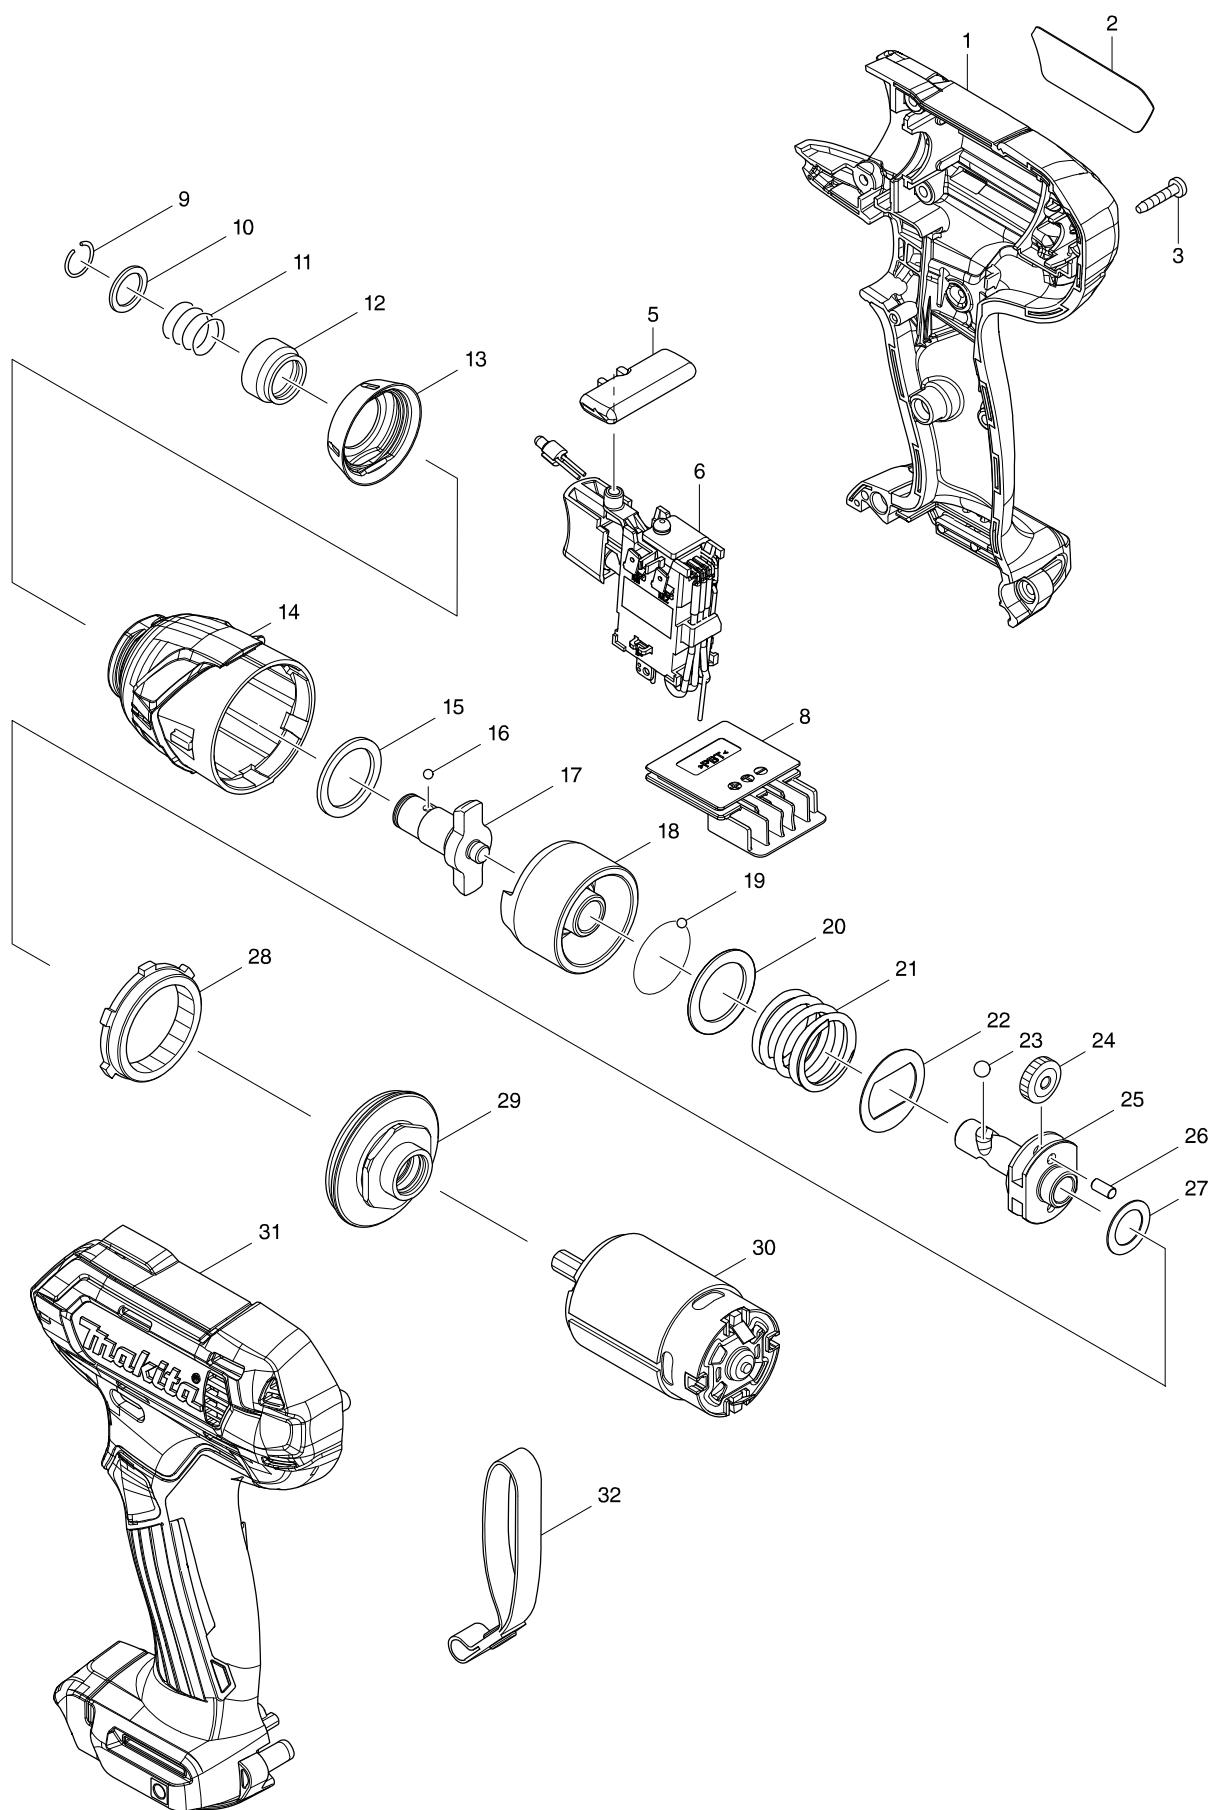

Model TD110D CORDLESS IMPACT DRIVER

Model TD110D CORDLESS IMPACT DRIVER

Strana 1 / 2

Položka	Objednávacie	Popis	I/C	ks	N/O	Možnosť 1	Možnosť 2	Poznámka
001	183B49-8	HOUSING SET		1				
C10	252126-6	HEX. LOCKING NUT M4-7		2				
D10		INC. 31						
002	851G86-7	TD110D NAME PLATE		1	*			
002-1	851G85-9	TD110D NAME PLATE	<	1				
003	266429-2	SKRUTKA 3X16MM		8				
005	456039-5	F/R CHANGE LEVER		1				
006	632F42-8	SWITCH UNIT		1	*			
C10	620463-0	LED CIRCUIT		1	*			
C20	632F64-8	LINE FILTER UNIT		1	*			
006-1	632J76-5	SWITCH UNIT	<	1				
C10	620625-0	LED CIRCUIT		1				
C20	632F64-8	LINE FILTER UNIT		1	*			
C21	688161-2	LINE FILTER	<	1				
008	644813-5	TERMINAL		1				
009	231965-7	PODLOŽKA PRUŽNÁ 10 6960DWA/BFL/BFT		1				
010	267143-3	PODLOŽKA 11 6960D/DP4001/4003		1				
011	233005-7	PRUŽINA PRÍTLAČNÁ 13		1				
012	324711-6	PÚZDRO BITU TD020/090		1				
013	424737-9	BUMPER		1				
014	143277-5	HAMMER CASE COMPLETE		1				
015	261140-1	PODLOŽKA NYLÓNOVÁ 20 TD090DWE		1				
016	216019-1	GULKA OCEĽOVÁ 3		2				
017	324895-0	ÚDERNÍK TD090		1				
018	324894-2	KLADIVO TD0101		1				
019	216019-1	GULKA OCEĽOVÁ 3		24				
020	267380-9	PODLOŽKA VYMEDZOVACIA 20 TD090DWE		1				
021	234064-4	PRUŽINA 21 TD090		1				
022	267813-4	WASHER 21		1				
023	216002-8	GULKA OCEĽOVÁ 4,8		2				
024	227213-0	KOLESO OZUBENÉ 17		2				
025	324897-6	OSKA TD090DWE/TD0101F		1				
026	268217-3	KOLÍK 3.5 TD090DWE/TD0101F		2				
027	253052-2	PODLOŽKA 12 5014B/16B/9030/69		1				
028	227215-6	OZUBENÉ KOLESO 43 TD090DWE/TD0101F		1				
029	158671-8	KRYT LOŽISKA TD090		1				
030	629163-9	DC MOTOR		1				
031	183B49-8	HOUSING SET		1				
C10	252126-6	HEX. LOCKING NUT M4-7		2				
D10		INC. 1						
033	688164-6	LINE FILTER		1	*			
033-1	632F64-8	LINE FILTER UNIT	<	1				
C10	688164-6	LINE FILTER		1				
A01	266622-8	+ TRUSS HEAD SCREW M4X12		1				
A02	346909-5	HOOK		1				
A03	784244-7	+ BIT 2-50		1				
A04B	456128-6	BATTERY COVER		1				
A04C	456128-6	BATTERY COVER		1				