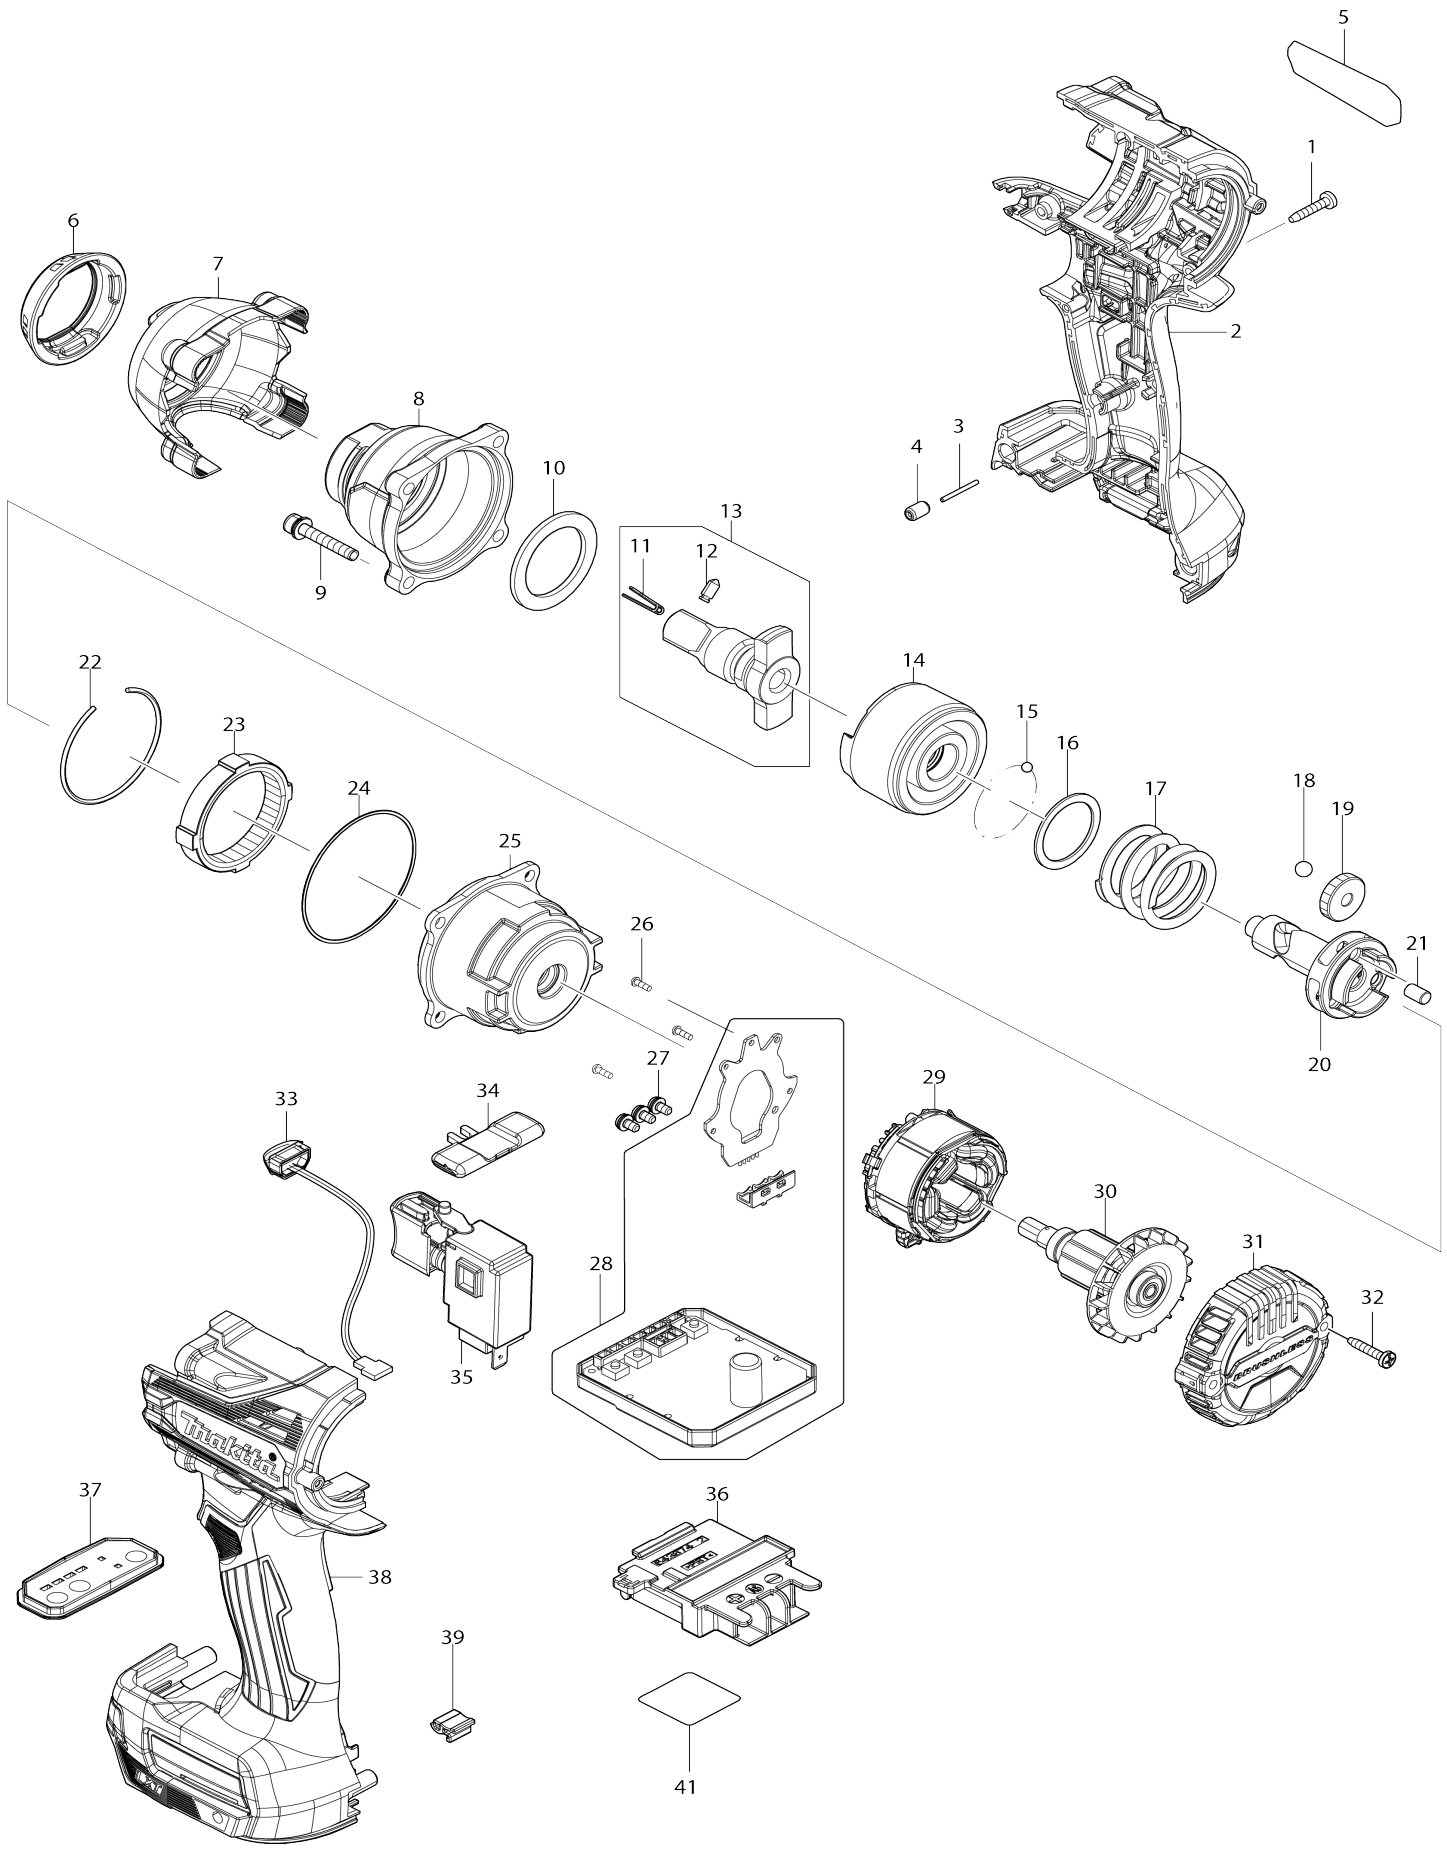

# Model No.DTW301 CORDLESS IMPACT WRENCH

Model No.DTW301 CORDLESS IMPACT WRENCH

Item No.	Parts No.	Description	Interchangability	Q'ty	New/Old	Note1	Note2
001	266130-9	TAPPING SCREW BIND PT 3X16		8			
002	183P27-2	HOUSING SET		1			
C10	263005-3	RUBBER PIN 6		2			
C20	252126-6	HEX. LOCK NUT M4-7		2			
D10		INC. 38					
003	268284-8	PIN 1.5		1			
004	263036-2	RUBBER PIN 5		1			
005	857A36-4	DTW301 NAME PLATE		1			
006	422584-2	BUMPER		1			
007	412556-5	HAMMER CASE COVER		1			
008	140T36-8	HAMMER CASE COMPLETE		1	*		
008-1	1410F7-0	HAMMER CASE COMPLETE	O	1			
009	265472-8	HEX. SOCKET HEAD BOLT M4X25		4	*		
009-1	265D40-1	H. S. HEAD BOLT M4X25 WITH WR	O	4			
010	261154-0	NYLON WASHER 28		1			
011	322045-1	CLIP		1			
012	323675-1	PIN 4		1	*		
012-1	327D10-9	PIN4	O	1			
013	136240-5	ANVIL A ASSY		1	*		
D10		INC. 11,12					
013-1	136240-5	ANVIL A ASSY	O	1	*		
D10		INC. 11,12					
013-2	136240-5	ANVIL A ASSY	O	1			
D10		INC. 11,12					
014	327572-3	HAMMER		1			
015	216001-0	STEEL BALL 3.5		24			
016	267175-0	FLAT WASHER 24		1			
017	232615-7	COMPRESSION SPRING 25		1			
018	216011-7	STEEL BALL 5.6		2			
019	227338-0	SPUR GEAR 22		3			
020	327573-1	SPINDLE		1			
021	268311-1	PIN 5		3			
022	233910-8	RING SPRING 43		1			
023	227337-2	INTERNAL GEAR 51		1			
024	213785-1	O-RING 49		1			
025	140T37-6	INTERNAL GEAR CASE COMPLETE		1			
026	266490-9	TAPPING SCREW PT 2X6		3			
027	652069-6	FLAT HEAD SCREW M3X6		3			
028	620C64-2	CONTROLLER		1			
029	629477-6	STATOR		1	*		
029-1	629A98-0	STATOR	O	1			
030	619626-3	ROTOR		1			
031	412555-7	REAR COVER		1			
032	266130-9	TAPPING SCREW BIND PT 3X16		2			
033	620521-2	LED CIRCUIT		1			
034	455053-8	F/R CHANGE LEVER		1			