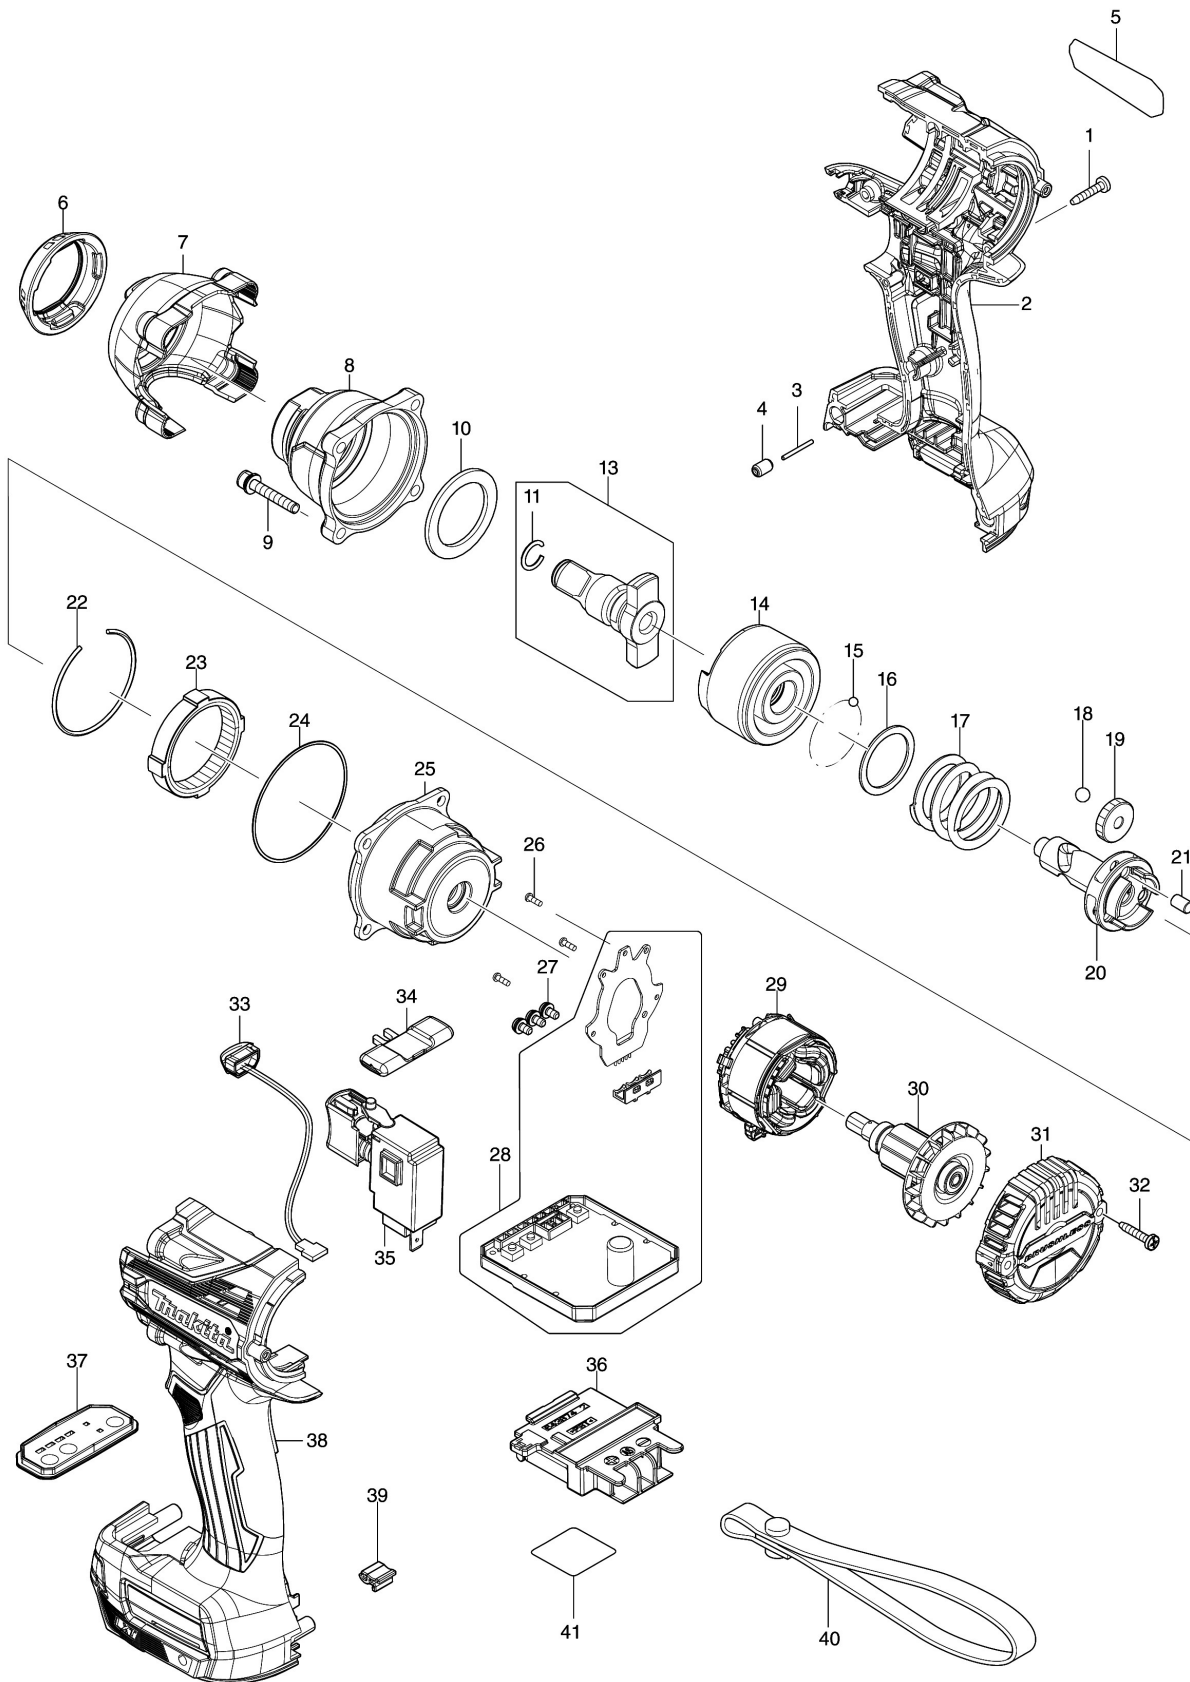

Model No.DTW300 CORDLESS IMPACT WRENCH

Model No.DTW300 CORDLESS IMPACT WRENCH

Položka	Objednávacie číslo	Popis	Zmena	ks	New/Old	Možnosť 1	Možnosť 2	Poznámka
001	266130-9	TAPPING SCREW BIND PT 3X16		8				
002	183P27-2	HOUSING SET		1				
C10	263005-3	RUBBER PIN 6		2				
C20	252126-6	HEX. LOCK NUT M4-7		2				
D10		INC. 38						
003	268284-8	PIN 1.5		1				
004	263036-2	RUBBER PIN 5		1				
005	857A18-6	DTW300 NAME PLATE		1				
006	422584-2	BUMPER		1				
007	412556-5	HAMMER CASE COVER		1				
008	140T36-8	HAMMER CASE COMPLETE		1				
009	265472-8	HEX. SOCKET HEAD BOLT M4X25		4				
010	261154-0	NYLON WASHER 28		1				
011	231907-1	RING SPRING 10		1				
013	136223-5	ANVIL E ASSY		1				
D10		INC. 11						
014	327572-3	HAMMER		1				
015	216001-0	STEEL BALL 3.5		24				
016	267175-0	FLAT WASHER 24		1				
017	232615-7	COMPRESSION SPRING 25		1				
018	216011-7	STEEL BALL 5.6		2				
019	227338-0	SPUR GEAR 22		3				
020	327573-1	SPINDLE		1				
021	268311-1	PIN 5		3				
022	233910-8	RING SPRING 43		1				
023	227337-2	INTERNAL GEAR 51		1				
024	213785-1	O-RING 49		1				
025	140T37-6	INTERNAL GEAR CASE COMPLETE		1				
026	266490-9	TAPPING SCREW PT 2X6		3				
027	652069-6	FLAT HEAD SCREW M3X6		3				
028	620C64-2	CONTROLLER		1				
029	629477-6	STATOR		1				
030	619626-3	ROTOR		1				
031	412555-7	REAR COVER		1				
032	266130-9	TAPPING SCREW BIND PT 3X16		2				
033	620521-2	LED CIRCUIT		1				
034	455053-8	F/R CHANGE LEVER		1				
035	651443-5	SWITCH C3JR-4B		1				
036	643874-2	TERMINAL		1				
037	140T43-1	SWITCH PLATE COMPLETE		1				
C10	8012S9-8	SWITCH LABEL		1				
038	183P27-2	HOUSING SET		1				
C10	263005-3	RUBBER PIN 6		2				
C20	252126-6	HEX. LOCK NUT M4-7		2				