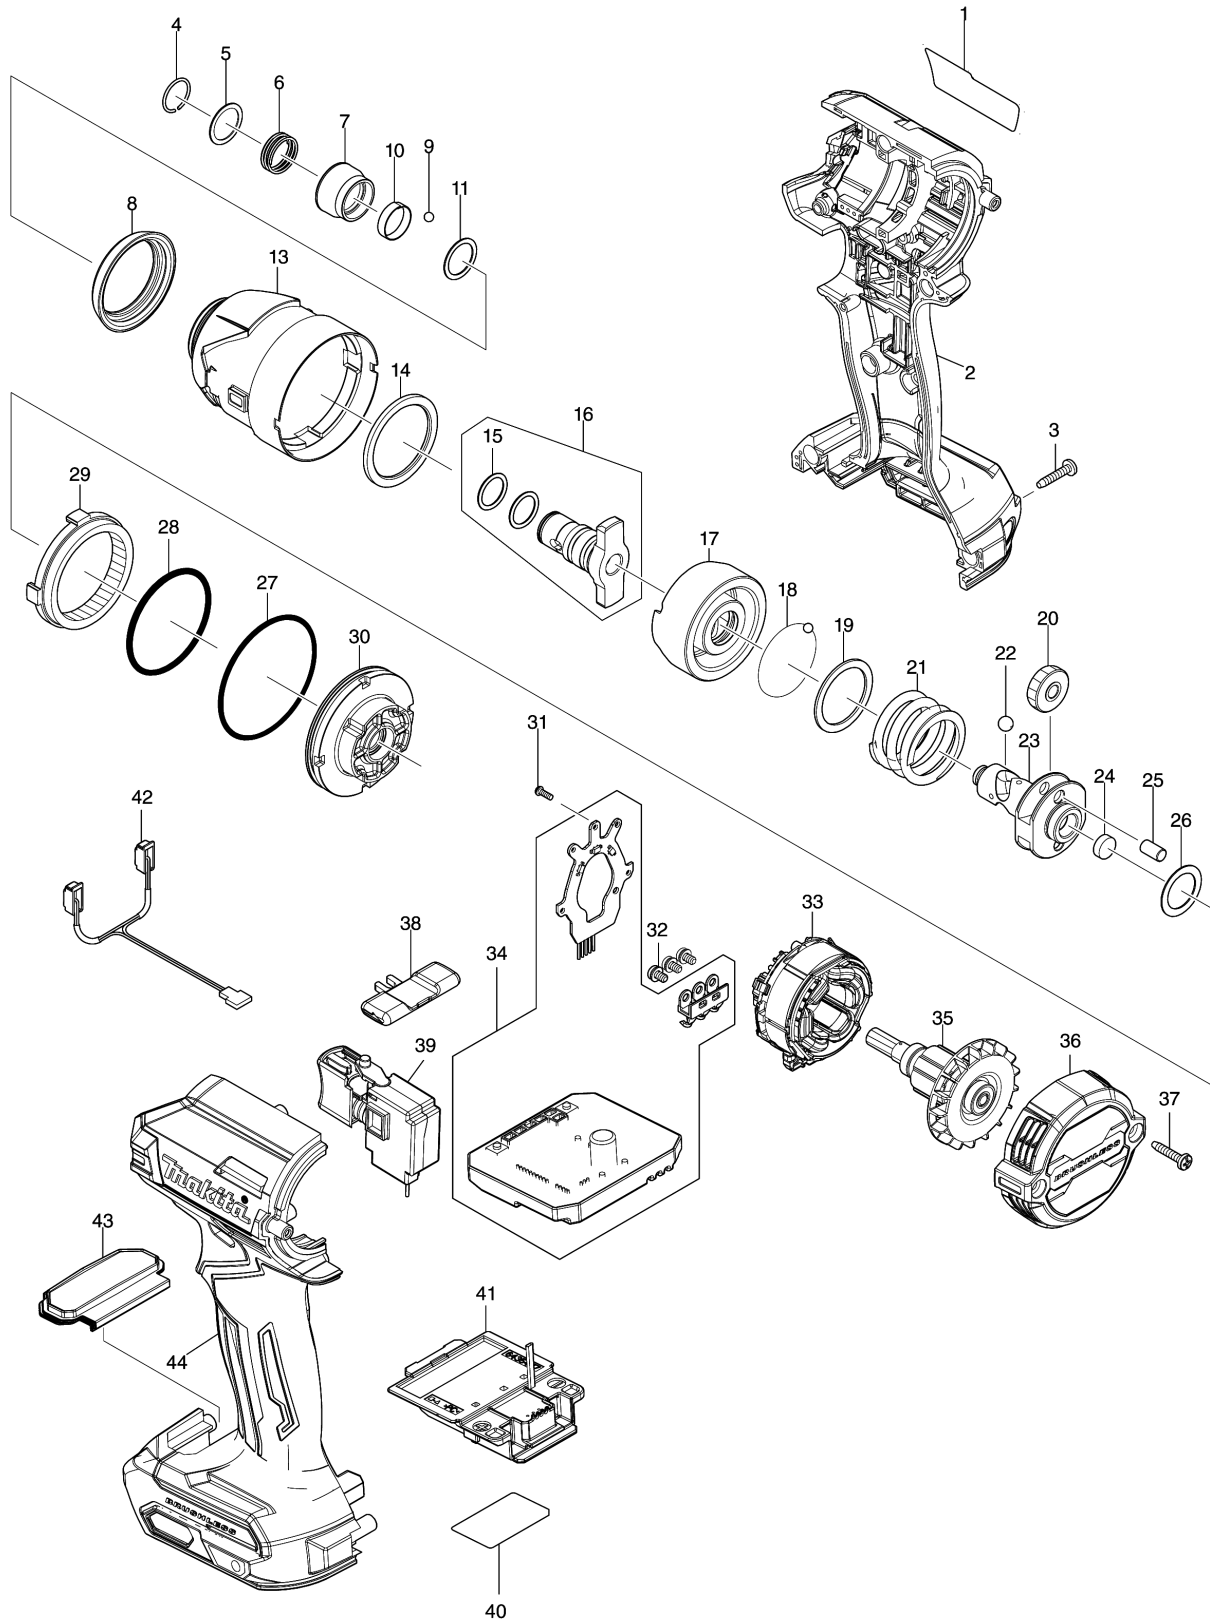

Model No.TD003G CORDLESS IMPACT DRIVER

Model No.TD003G CORDLESS IMPACT DRIVER

Položka	Objednávacie číslo	Popis	Zmena	ks	New/Old	Možnosť 1	Možnosť 2	Poznámka
001	8586R3-8	TD003G NAME PLATE		1				
002	183X95-3	HOUSING SET		1				
C10	263005-3	RUBBER PIN 6		2				
C20	252126-6	HEX. LOCK NUT M4-7		2				
C30	8007R2-2	XGT LOGO LABEL		1				
D10		INC. 44						
003	266429-2	TAPPING SCREW 3X16		8				
004	231952-6	RING SPRING 12		1				
005	253575-0	FLAT WASHER 13		1				
006	232592-3	COMPRESSION SPRING 14		1				
007	327B23-8	BIT SLEEVE		1				
008	422A03-4	BUMPER		1				
009	216040-0	STEEL BALL 3.5		2				
010	232800-2	LEAF SPRING		1				
011	253575-0	FLAT WASHER 13		1				
013	141M85-6	HAMMER CASE COMPLETE		1				
014	261160-5	NYLON WASHER 30		1				
015	213166-9	O RING 12.5		2				
016	136913-0	ANVIL M ASS'Y		1				
D10		INC. 15						
017	327B60-2	HAMMER		1				
018	216040-0	STEEL BALL 3.5		24				
019	267175-0	FLAT WASHER 24		1				
020	227362-3	SPUR GEAR 22		2				
021	232789-4	COMPRESSION SPRING 24		1				
022	216011-7	STEEL BALL 5.6		2				
023	327C18-7	SPINDLE		1				
024	422994-3	FELT		1				
025	256253-1	PIN 5		2				
026	267194-6	FLAT WASHER 15		1				
027	213606-7	O RING 48		1				
028	213507-9	O RING 40		1				
029	227A92-2	INTERNAL GEAR 51		1				
030	141M87-2	BEARING BOX COMPLETE		1				
031	266490-9	TAPPING SCREW PT 2X6		3				
032	652069-6	FLAT HEAD SCREW M3X6		3				
033	629C08-9	STATOR		1				
034	620L00-2	CONTROLLER		1				
035	619808-7	ROTOR		1				
036	413L86-1	REAR COVER		1				
037	266429-2	TAPPING SCREW 3X16		2				
038	455053-8	F/R CHANGE LEVER		1				
039	651442-7	SWITCH C3JR-1A-1		1				
040	8586S0-1	TD003G SERIAL NO. LABEL		1				
041	632P49-4	TERMINAL UNIT		1				