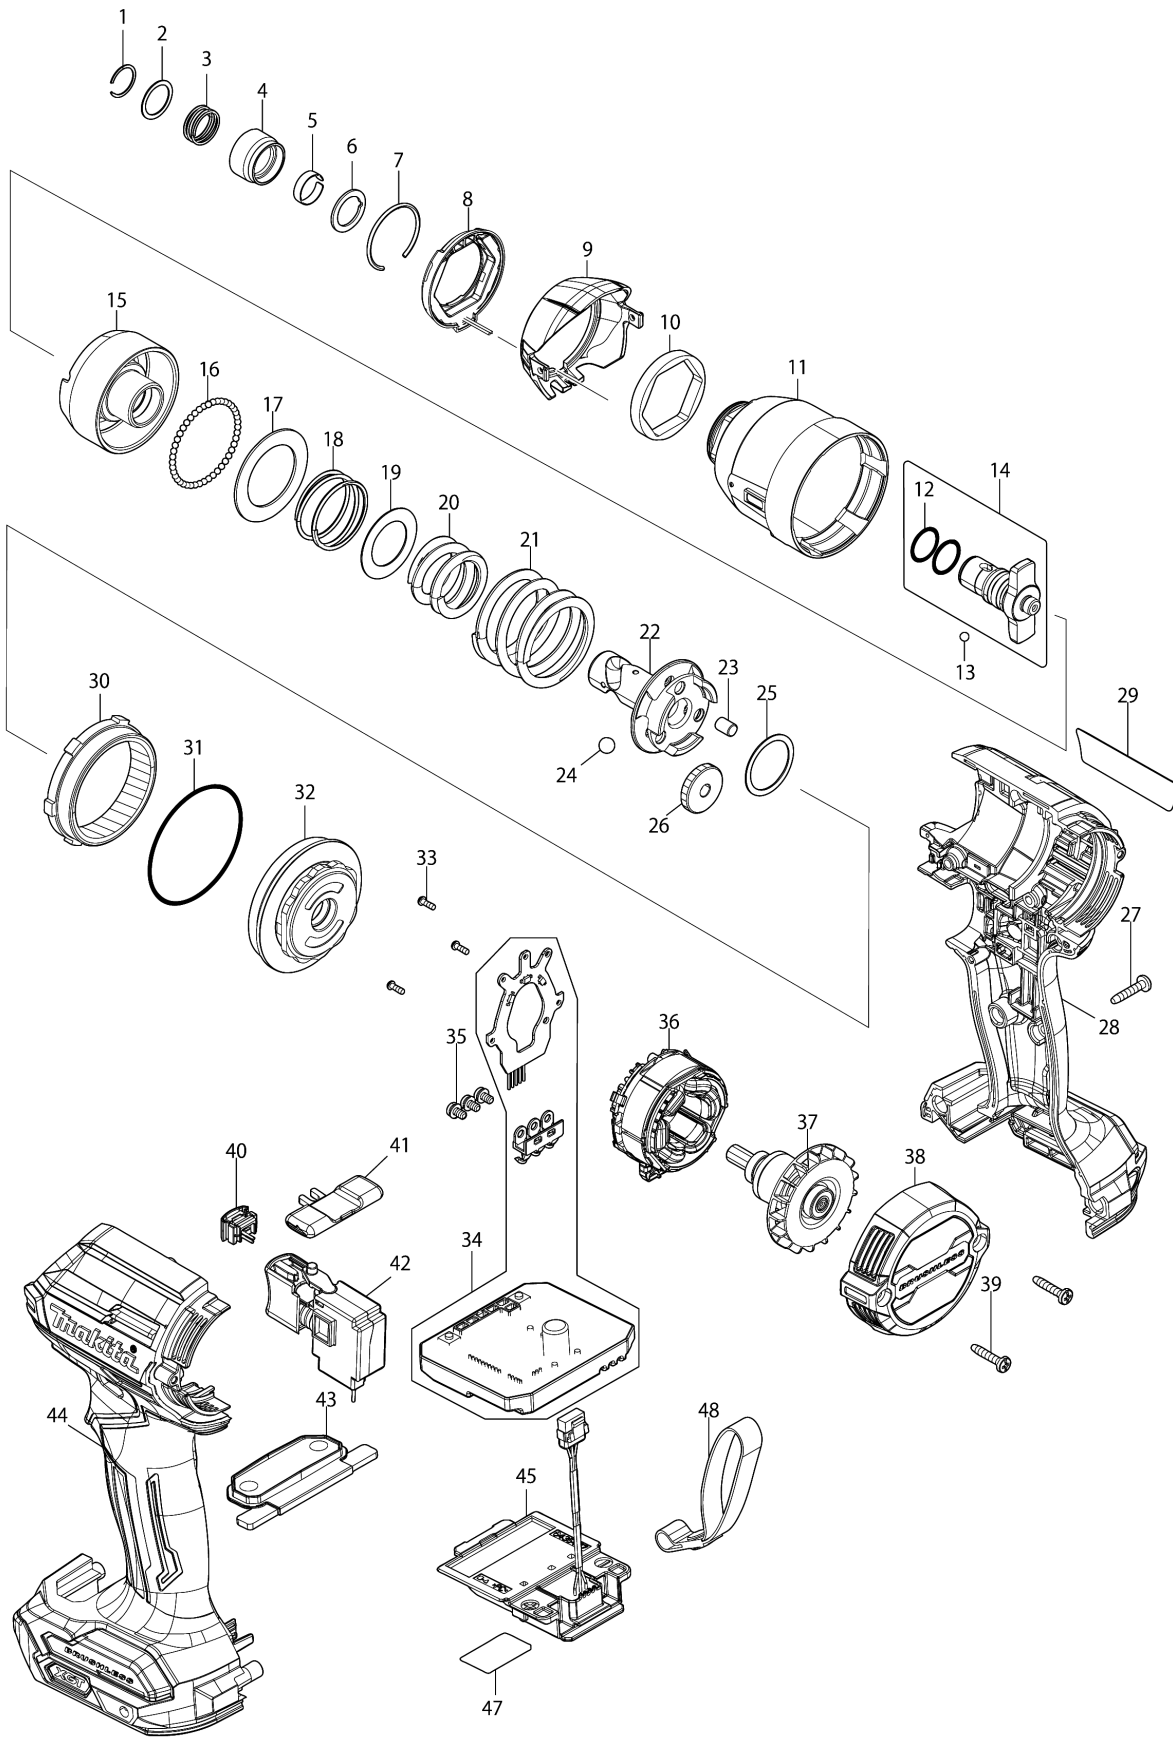

### Model No.TD002G CORDLESS IMPACT DRIVER

## Model No.TD002G CORDLESS IMPACT DRIVER

Položka	Objednávacie číslo	Popis	Zmena	ks	New/Old	Možnosť 1	Možnosť 2	Poznámka
001	231952-6	RING SPRING 12		1				
002	267101-9	FLAT WASHER 14		1				
003	232592-3	COMPRESSION SPRING 14		1				
004	327989-0	BIT SLEEVE		1				
005	232692-9	LEAF SPRING		1				
006	253496-6	FLAT WASHER 13		1				
007	232751-9	RING SPRING 27		1				
008	620H90-1	LED CURCUIT		1				
009	413L58-6	HAMMER CASE COVER		1				
010	422874-3	SPONGE SHEET		1				
011	141J66-2	HAMMER CASE COMPLETE		1				
012	213166-9	O RING 12.5		2				
013	216001-0	STEEL BALL 3.5		2				
014	136936-8	ANVIL M ASSEMBLY		1				
D10		INC. 12						
015	327985-8	HAMMER		1				
016	216015-9	STEEL BALL 2.4		45				
017	253559-8	FLAT WASHER 26		1				
018	232750-1	COMPRESSION SPRING 26		1				
019	253560-3	FLAT WASHER 19		1				
020	232749-6	COMPRESSION SPRING 20		1				
021	232748-8	COMPRESSION SPRING 31		1				
022	327984-0	SPINDLE		1				
023	256A12-9	PIN 5		3				
024	216013-3	STEEL BALL 6		2				
025	267283-7	FLAT WASHER 21		1				
026	227956-4	SPUR GEAR 24		3				
027	266130-9	TAPPING SCREW BIND PT 3X16		8				
028	183V61-8	HOUSING SET		1				
C10	263005-3	RUBBER PIN 6		2				
C20	252126-6	HEX. LOCK NUT M4-7		2				
C30	8007R2-2	XGT LOGO LABEL		1				
D10		INC. 44						
029	858P41-4	TD002G NAME PLATE		1				
030	227957-2	INTERNAL SPUR GEAR 56		1				
031	213A18-0	O-RING 45		1				
032	141J65-4	BEARING BOX COMPLETE		1				
033	266490-9	TAPPING SCREW PT 2X6		3				
034	620H91-9	CONTROLLER		1				
035	652069-6	FLAT HEAD SCREW M3X6		3				
036	629464-5	STATOR		1				
037	619748-9	ROTOR		1				
038	413G19-6	REAR COVER		1				
039	266130-9	TAPPING SCREW BIND PT 3X16		2				