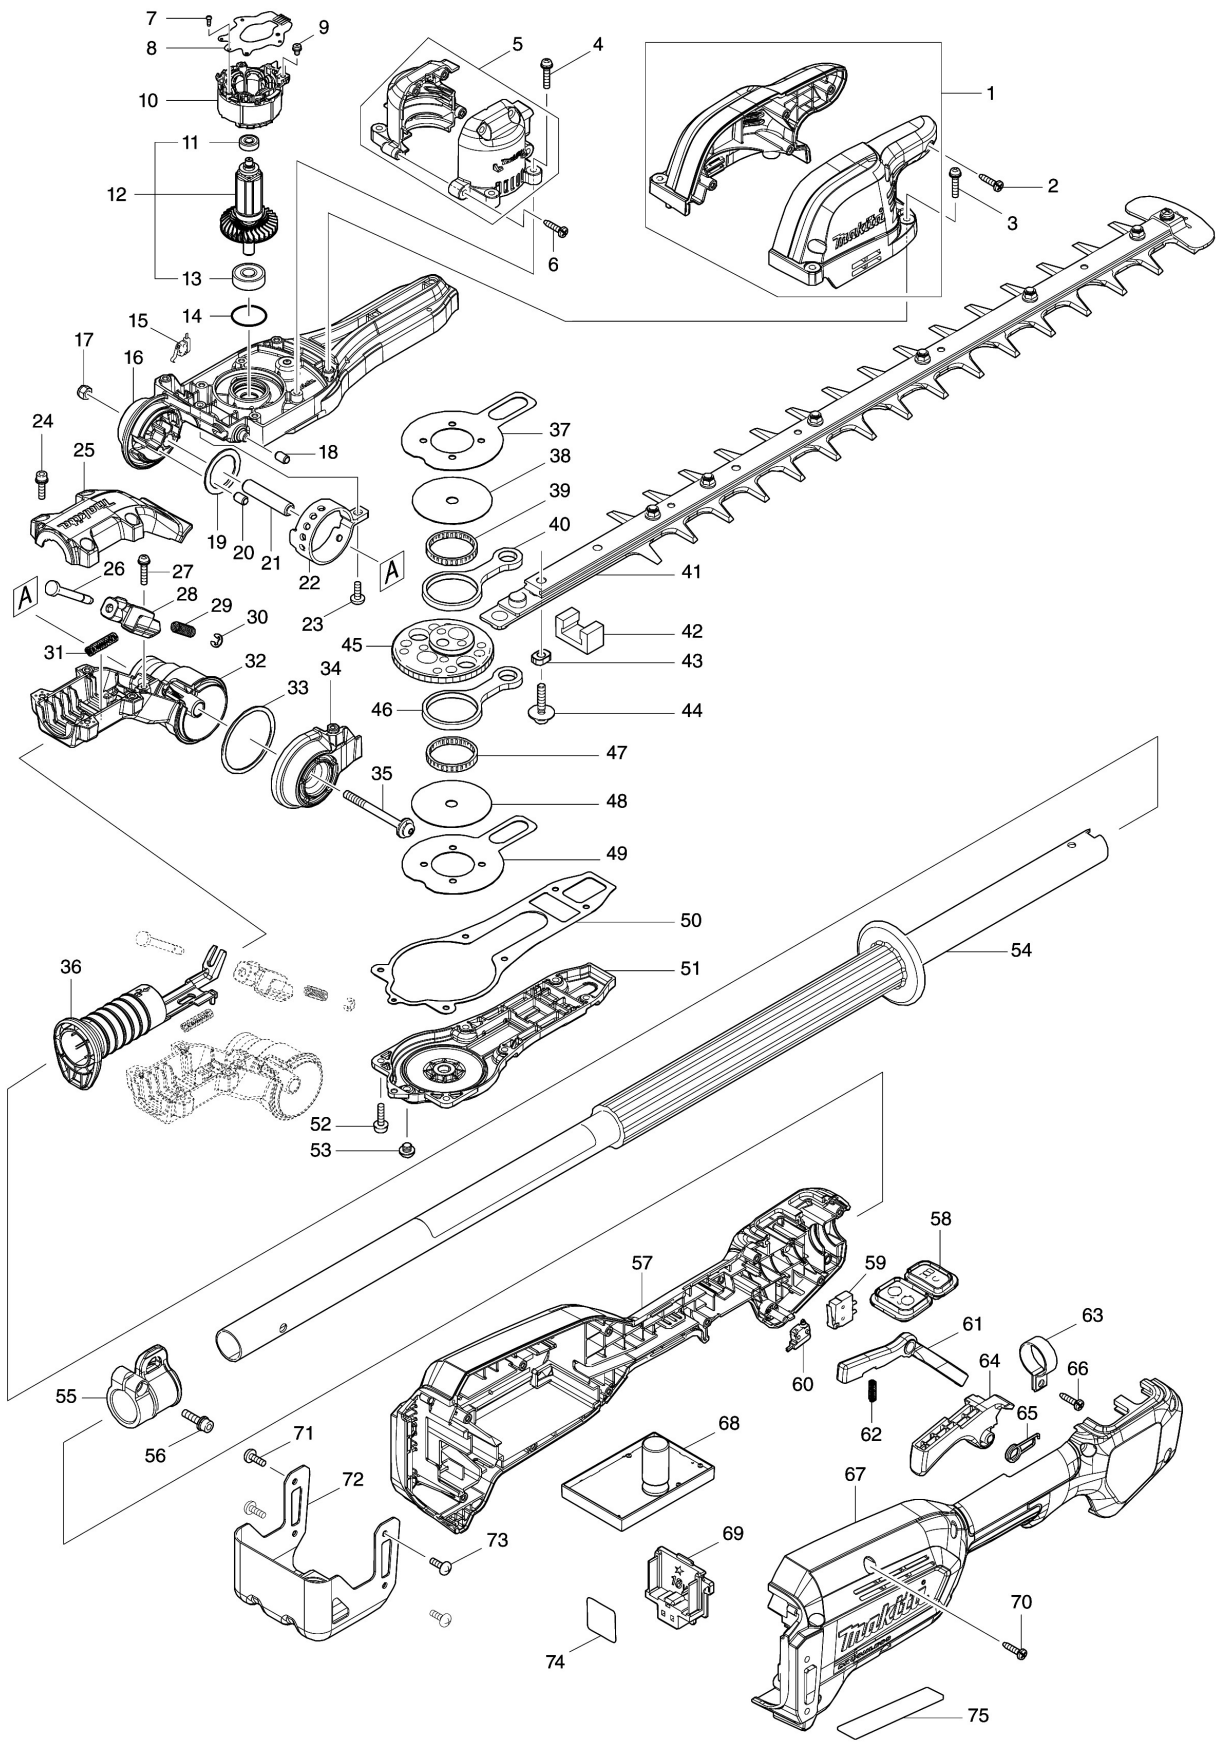

# Model No.DUN500W CORDLESS POLE HEDGE TRIMMER

Model No.DUN500W CORDLESS POLE HEDGE TRIMMER

Položka	Objednávacie číslo	Popis	Zmena	ks	New/Old	Možnosť 1	Možnosť 2	Poznámka
001	183N85-6	HOUSING SET		1				
002	266326-2	TAPPING SCREW 4X18		4				
003	911138-5	P.H.SCREW M4X20 WITH WR		4				
004	911138-5	P.H.SCREW M4X20 WITH WR		4				
005	183N83-0	MOTOR HOUSING SET		1				
006	266326-2	TAPPING SCREW 4X18		4				
007	266490-9	TAPPING SCREW PT 2X6		3				
008	620B02-8	CONTROLLER B		1				
009	652069-6	FLAT HEAD SCREW M3X6		3				
010	629352-6	STATOR		1				
011	211157-4	BALL BEARING 695ZZ		1				
012	519598-1	ROTOR ASSY		1				
D10		INC. 11,13						
013	210005-4	BALL BEARING 608DDW		1				
014	213961-7	O RING 22		1				
015	632P71-1	SWITCH UNIT		1				
016	140R17-0	GEAR HOUSING COMPLETE		1				
017	252103-8	HEX. LOCK NUT M5-8		1				
018	263005-3	RUBBER PIN 6		1				
019	267304-5	FLAT WASHER 25		1				
020	263005-3	RUBBER PIN 6		3				
021	257761-5	SLEEVE 6		1				
022	347656-1	ANGULAR HOLDER		1				
023	265487-5	H.S. BUTTON HEAD BOLT M5X16		1				
024	922128-3	HEX. SOCKET HEAD BOLT M4X16		4				
025	319952-7	PIPE HOLDER COVER 24		1				
026	327514-7	STOPPER PIN		1				
027	911138-5	P.H.SCREW M4X20 WITH WR		1				
028	412295-7	STOPPER PIN HOLDER		1				
029	233096-8	COMPRESSION SPRING 5		1	*			
029-1	231294-8	COMPRESSION SPRING 6	<	1				
030	961011-9	STOP RING E-4		1				
031	232299-1	COMPRESSION SPRING 5		1				
032	319950-1	PIPE HOLDER 24		1				
033	267190-4	FLAT WASHER 45		1				
034	319951-9	SIDE COVER		1				
035	265A90-8	H.S.B. HEAD BOLT M5X60 WITH WR		1				
036	412296-5	SLIDE GRIP 24		1				
037	347361-0	FRICITION PLATE		1				
038	347661-8	PLATE		1				
039	212229-8	NEEDLE CAGE 315		1				
040	347662-6	CONNECTING ROD		1				
041	191C14-9	SHEAR BLADE 500 SET		1				
C10	197438-9	GREASE VESSEL SET(D)		1				