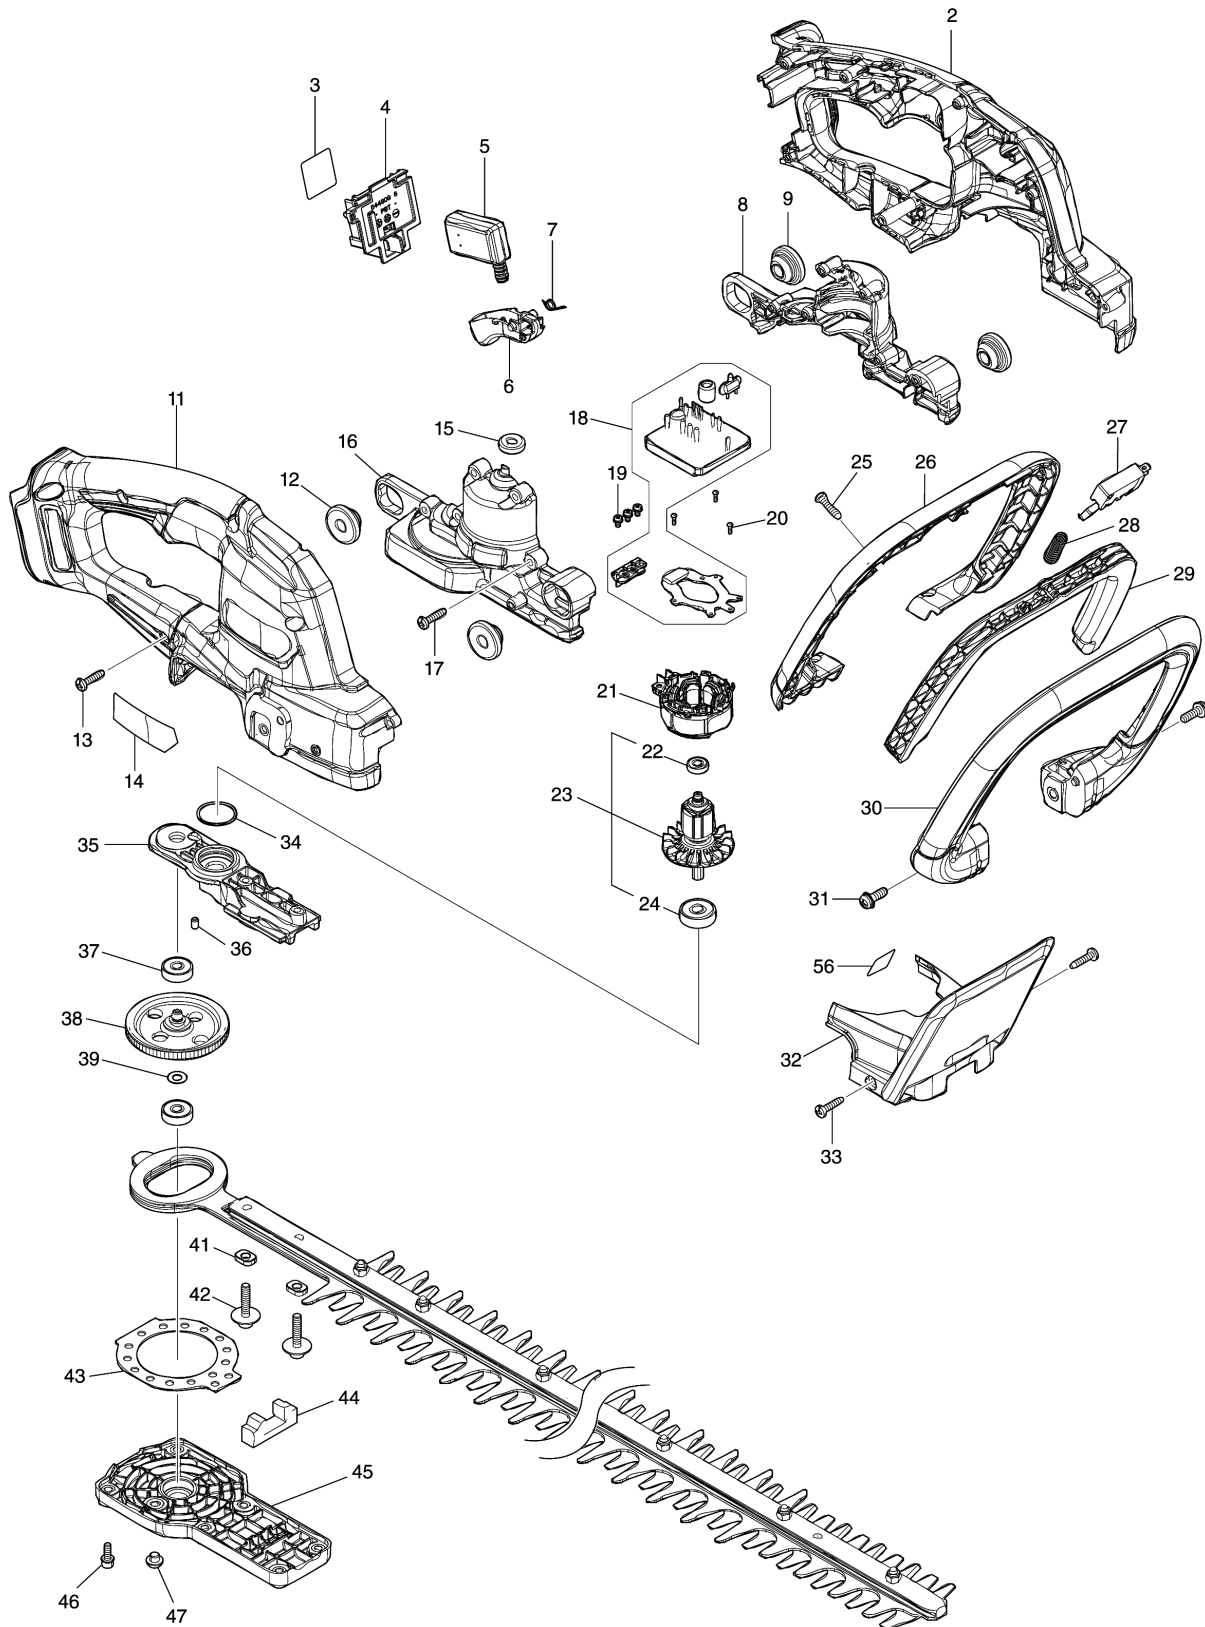

Model No.DUH606 500MM CORDLESS HEDGE TRIMMER

Model No.DUH606 500MM CORDLESS HEDGE TRIMMER

Model No.DUH606 500MM CORDLESS HEDGE TRIMMER

Položka	Objednávacie číslo	Popis	Zmena	ks	New/Old	Možnosť 1	Možnosť 2	Poznámka
002	183V39-1	HANDLE SET		1				
C10	263005-3	RUBBER PIN 6		2				
D10		INC. 11						
003	8580P9-6	DUH606 SERIAL NO. LABEL		1				
004	644809-6	TERMINAL		1				
005	650033-1	SWITCH C3XA-3PSPM-1		1				
006	413J41-1	SWITCH LEVER RE		1				
007	232770-5	TORSION SPRING 6		1				
008	183V95-1	MOTOR HOUSING SET		1				
D10		INC. 16						
009	424394-3	RUBBER RING 8		2				
011	183V39-1	HANDLE SET		1				
C10	263005-3	RUBBER PIN 6		2				
D10		INC. 2						
012	424394-3	RUBBER RING 8		2				
013	266326-2	TAPPING SCREW 4X18		7				
014	8580P3-8	DUH606 NAME PLATE		1				
015	424195-9	RUBBER RING 6		1				
016	183V95-1	MOTOR HOUSING SET		1				
D10		INC. 8						
017	266326-2	TAPPING SCREW 4X18		6				
018	620J54-7	CONTROLLER		1				
019	652069-6	FLAT HEAD SCREW M3X6		3				
020	266490-9	TAPPING SCREW PT 2X6		3				
021	629B24-5	STATOR		1				
022	211157-4	BALL BEARING 695ZZ		1				
023	519764-0	ROTOR ASSY		1				
D10		INC. 22,24						
024	210023-2	BALL BEARING 627DDW		1				
025	266326-2	TAPPING SCREW 4X18		6				
026	413J39-8	FRONT HANDLE COVER E		1				
027	650034-9	SWITCH D2VW-01L3-3HS		1				
028	231325-3	COMPRESSION SPRING 6		1				
029	413J40-3	SWITCH LEVER FE		1				
030	413J38-0	FRONT HANDLE E		1				
031	911223-4	PAN HEAD SCREW M5X16		2				
032	141K47-2	PROTECTOR COMPLETE		1				
C10	8059E3-6	CAUTION LABEL		1				
033	266326-2	TAPPING SCREW 4X18		2				
034	213961-7	O RING 22		1				
035	312D09-7	BEARING HOUSING E		1				
036	263002-9	RUBBER PIN 4		1				
037	211016-2	BALL BEARING 626LLB		2				
038	141K44-8	GEAR COMPLETE		1				
039	253715-0	FLAT WASHER 6		1				