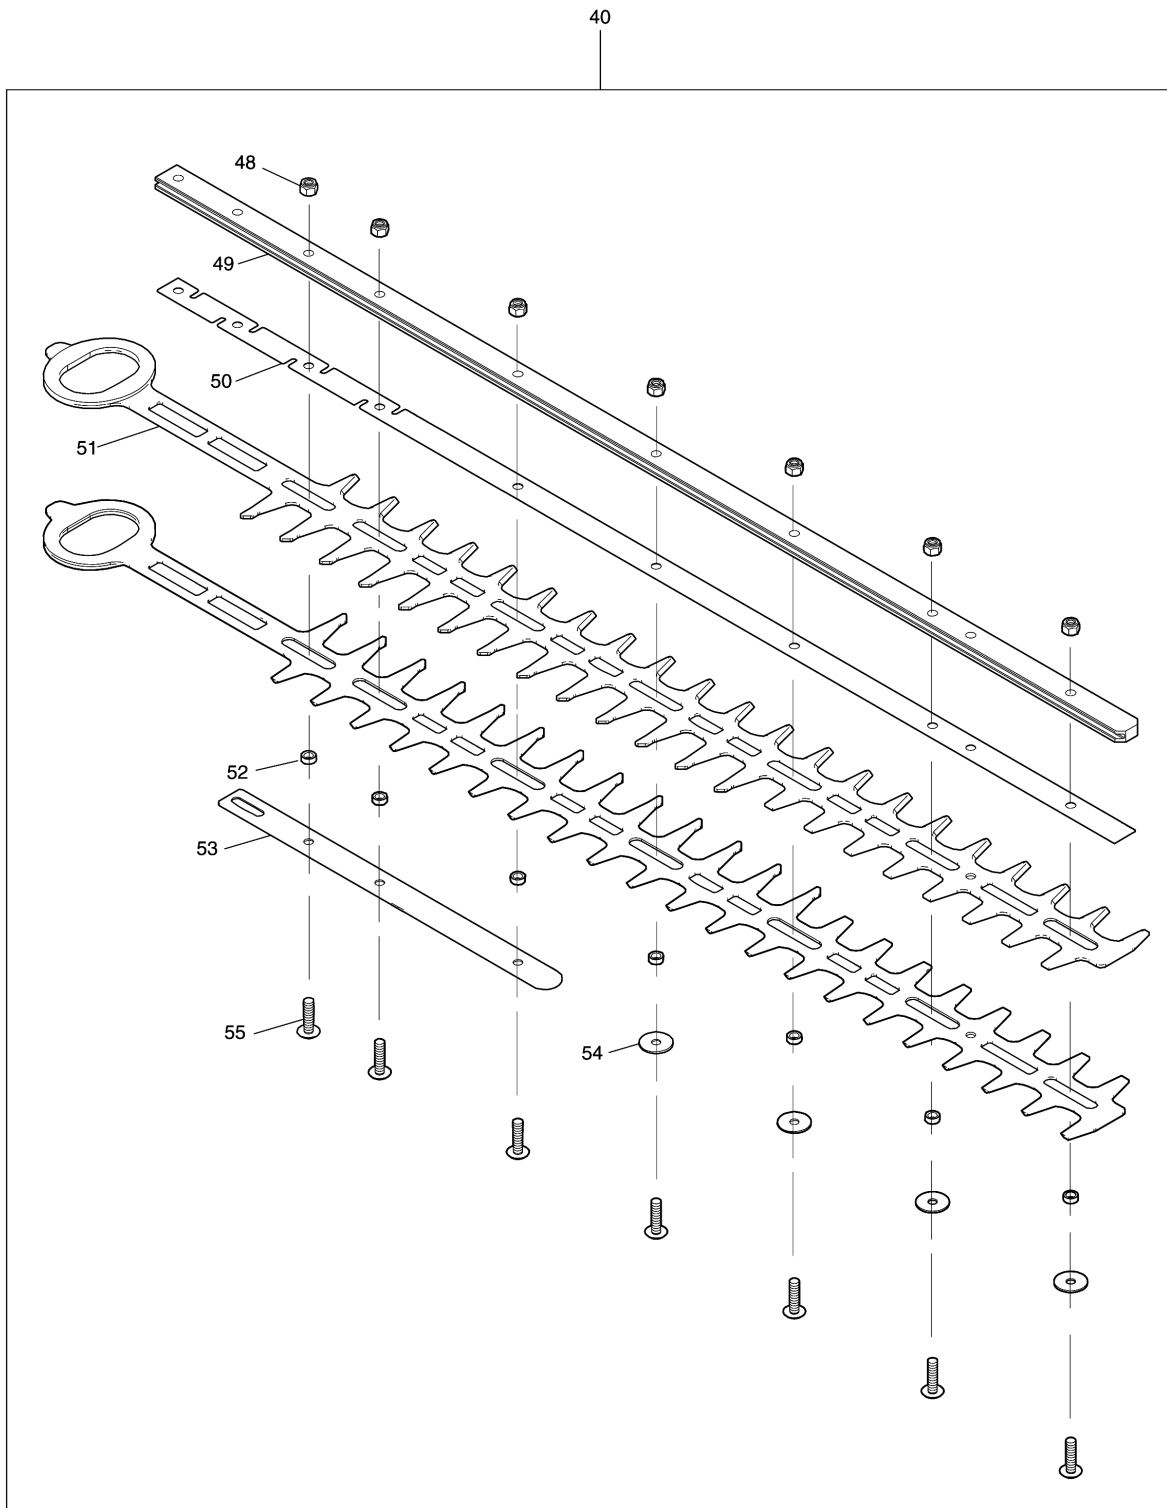

Model No.DUH606 500MM CORDLESS HEDGE TRIMMER

Model No.DUH606 500MM CORDLESS HEDGE TRIMMER

Model No.DUH606 500MM CORDLESS HEDGE TRIMMER

Položka	Objednávacie číslo	Popis	Zmena	ks	New/Old	Možnosť 1	Možnosť 2	Poznámka
002	183V39-1	HANDLE SET		1				
C10	263005-3	RUBBER PIN 6		2				
D10		INC. 11						
003	8580P9-6	DUH606 SERIAL NO. LABEL		1				
004	644809-6	TERMINAL		1				
005	650033-1	SWITCH C3XA-3PSPM-1		1				
006	413J41-1	SWITCH LEVER RE		1				
007	232770-5	TORSION SPRING 6		1				
008	183V95-1	MOTOR HOUSING SET		1				
D10		INC. 16						
009	424394-3	RUBBER RING 8		2				
011	183V39-1	HANDLE SET		1				
C10	263005-3	RUBBER PIN 6		2				
D10		INC. 2						
012	424394-3	RUBBER RING 8		2				
013	266326-2	TAPPING SCREW 4X18		7				
014	8580P3-8	DUH606 NAME PLATE		1				
015	424195-9	RUBBER RING 6		1				
016	183V95-1	MOTOR HOUSING SET		1				
D10		INC. 8						
017	266326-2	TAPPING SCREW 4X18		6				
018	620J54-7	CONTROLLER		1				
019	652069-6	FLAT HEAD SCREW M3X6		3				
020	266490-9	TAPPING SCREW PT 2X6		3				
021	629B24-5	STATOR		1				
022	211157-4	BALL BEARING 695ZZ		1				
023	519764-0	ROTOR ASSY		1				
D10		INC. 22,24						
024	210023-2	BALL BEARING 627DDW		1				
025	266326-2	TAPPING SCREW 4X18		6				
026	413J39-8	FRONT HANDLE COVER E		1				
027	650034-9	SWITCH D2VW-01L3-3HS		1				
028	231325-3	COMPRESSION SPRING 6		1				
029	413J40-3	SWITCH LEVER FE		1				
030	413J38-0	FRONT HANDLE E		1				
031	911223-4	PAN HEAD SCREW M5X16		2				
032	141K47-2	PROTECTOR COMPLETE		1				
C10	8059E3-6	CAUTION LABEL		1				
033	266326-2	TAPPING SCREW 4X18		2				
034	213961-7	O RING 22		1				
035	312D09-7	BEARING HOUSING E		1				
036	263002-9	RUBBER PIN 4		1				
037	211016-2	BALL BEARING 626LLB		2				
038	141K44-8	GEAR COMPLETE		1				
039	253715-0	FLAT WASHER 6		1				