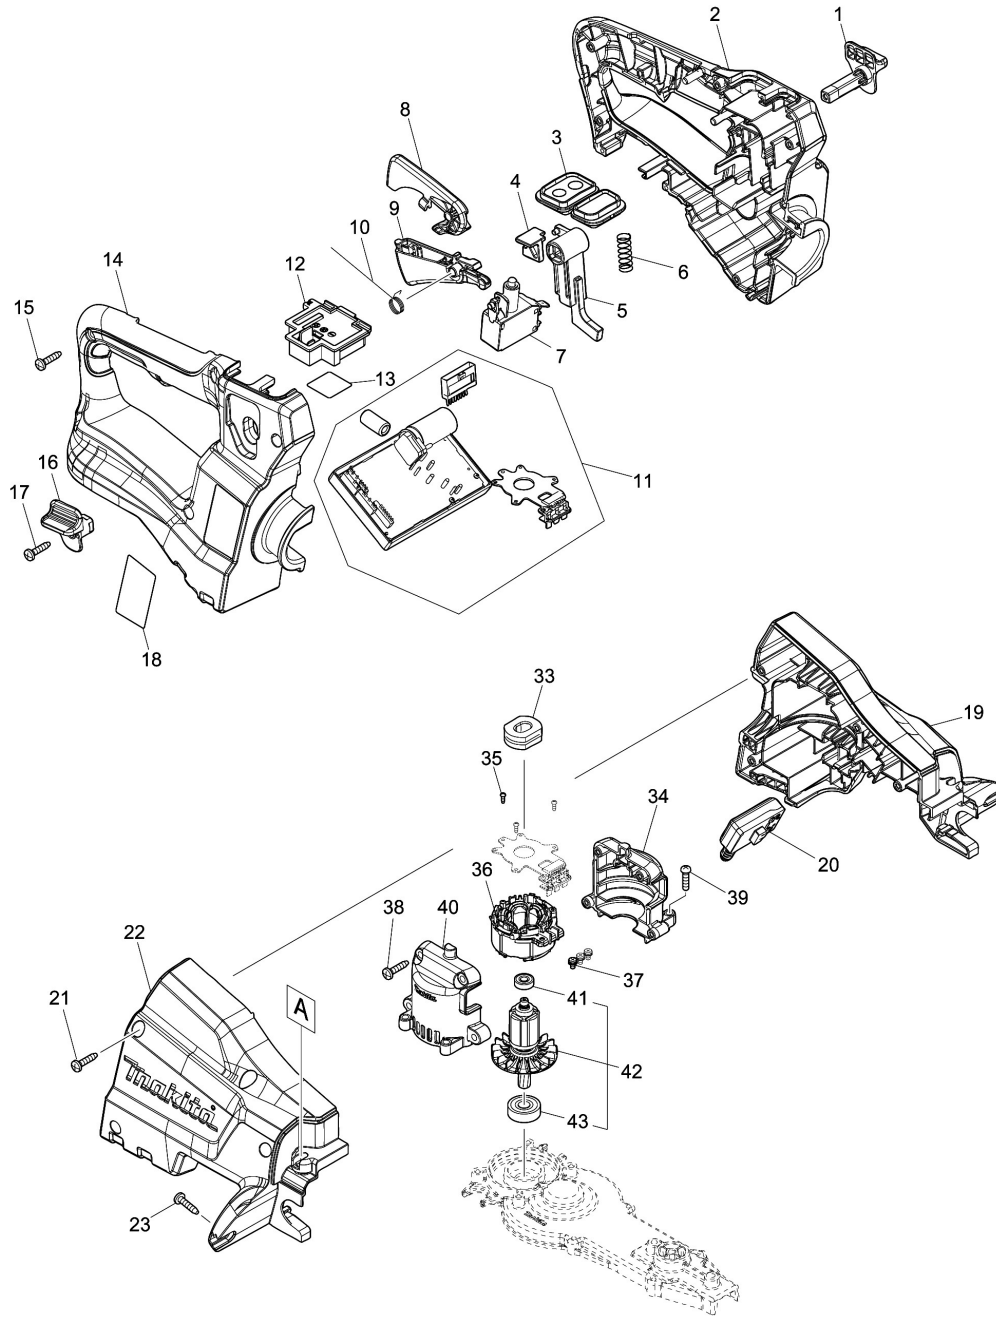

Model No.DUH602 600MM CORDLESS HEDGE TRIMMER

Model No.DUH602 600MM CORDLESS HEDGE TRIMMER

Položka	Objednávacie číslo	Popis	Zmena	ks	New/Old	Možnosť 1	Možnosť 2	Poznámka
001	458406-0	LOCK LEVER L		1				
002	183J51-9	HANDLE SET		1				
C10	263005-3	RUBBER PIN 6		2				
D10		INC. 14						
003	140A04-7	SUB CONTROLLER COMPLETE		1				
C10	806G56-1	INDICATION LABEL		1				
C20	817C42-3	SWITCH LABEL		1				
004	458570-7	SLIDER		1				
005	458405-2	LOCK ARM		1				
006	234204-4	COMPRESSION SPRING 8		1				
007	650781-2	SWITCH C3JW-6B-P		1				
008	458403-6	LOCK OFF LEVER		1				
009	458404-4	SWITCH LEVER R		1				
010	232454-5	TORSION SPRING 10		1				
011	620818-9	CONTROLLER		1				
012	644809-6	TERMINAL		1				
013	855G51-8	DUH602 SERIAL NO. LABEL		1				
014	183J51-9	HANDLE SET		1				
C10	263005-3	RUBBER PIN 6		2				
D10		INC. 2						
015	266326-2	TAPPING SCREW 4X18		6				
016	458407-8	LOCK LEVER R		1				
017	266326-2	TAPPING SCREW 4X18		1				
018	855G45-3	DUH602 NAME PLATE		1				
019	183K21-4	HOUSING SET		1				
C10	252143-6	COLLARED HEX.NUT M5-8		2				
C20	424344-8	DAMPER		4				
D10		INC. 22						
020	651083-9	SWITCH C3XA-1PSPM		1				
021	266326-2	TAPPING SCREW 4X18		4				
022	183K21-4	HOUSING SET		1				
C10	252143-6	COLLARED HEX.NUT M5-8		2				
C20	424344-8	DAMPER		4				
D10		INC. 19						
023	266326-2	TAPPING SCREW 4X18		2				
024	265182-7	+ PAN HEAD SCREW M5X25		2				
025	458399-1	PROTECTOR		1				
026	458400-2	FRONT GRIP E		1				
027	251476-6	H.S.H.BOLT M5X35 WITH WR		1				
028	253416-0	DISH WASHER 5		1				
029	257678-2	SLEEVE 6		1				
030	422260-8	RUBBER SLEEVE 8		2				
031	233222-9	COMPRESSION SPRING 5		2				
032	458402-8	SWITCH LEVER F		1				
033	422261-6	RUBBER SLEEVE		1				