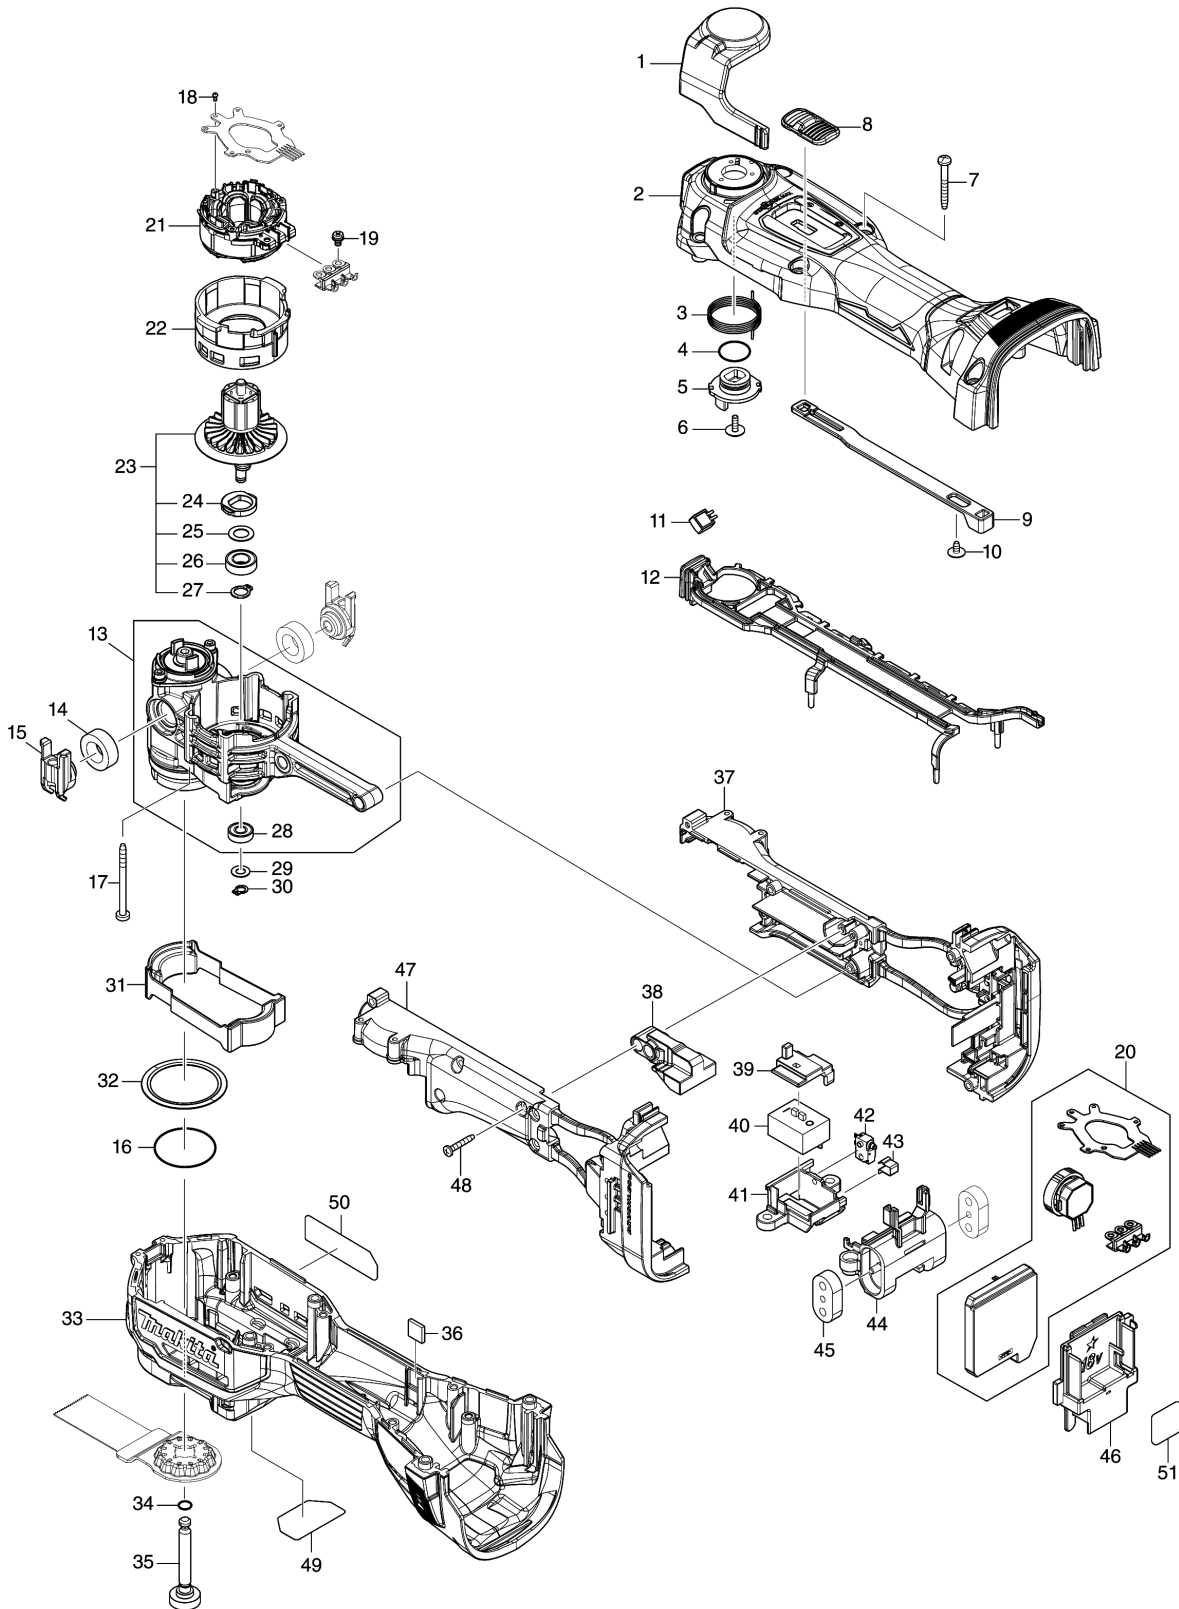

## Model No.DTM52 CORDLESS MULTI TOOL

Položka	Objednávacie číslo	Popis	Zmena	ks	New/Old	Možnosť 1	Možnosť 2	Poznámka
001	140Y95-2	LEVER COMPLETE		1				
C10	263032-0	RUBBER PIN 4		1				
002	183S78-3	HOUSING SET		1				
D10		INC. 33,36						
003	232680-6	TORSION SPRING 25		1				
004	213070-2	O RING 10		1				
005	313364-6	DRIVER B		1				
006	265B82-3	P.H.SCREW M3X10 WITH WR		1				
007	266351-3	TAPPING SCREW 4X35		8				
008	413395-6	SWITCH KNOB		1				
009	413396-4	SWITCH LEVER A		1				
010	265B81-5	TAPPING SCREW FLANGE 3X6		1				
011	620E79-1	LED CIRCUIT		1				
012	413400-9	LED GUIDE		1				
013	136394-8	CRANK HOUSING ASSY		1	*			
D10		INC. 28			*			
013-1	136529-1	CRANK HOUSING ASS'Y	<	1				
D10		INC. 28						
014	422677-5	CUSHION F		2				
015	413401-7	CUSSION SUPPORT F		2				
016	213497-6	O-RING 31.5		1				
017	266327-0	TAPPING SCREW 3X40		4				
018	266490-9	TAPPING SCREW PT 2X6		3	*			
018-1	265C47-1		<	3				
019	652069-6	FLAT HEAD SCREW M3X6		3				
020	620E78-3	CONTROLLER		1				
021	629A56-6	STATOR		1				
022	413394-8	MOTOR HOUSING		1				
023	519683-0	ROTOR ASSY		1				
C10	210248-8	BALL BEARING 6901DDW		1				
C20	253492-4	FLAT WASHER 21		1				
D10		INC. 24-27						
024	313361-2	BALANCER		1				
025	253777-8	FLAT WASHER 8		1				
026	210249-6	BALL BEARING 688LLU		1				
027	961004-6	RETAINING RING S-8		1				
028	210039-7	BALL BEARING 695DDW		1				
029	253811-4	FLAT WASHER 5		1				
030	961008-8	RETAINING RING S-5		1				
031	422721-8	CAP		1				
032	422682-2	RUBBER RING 35		1				
033	183S78-3	HOUSING SET		1				
D10		INC. 2,36						
034	213032-0	O RING 4		1				
035	327769-4	HOLDER BOLT		1				