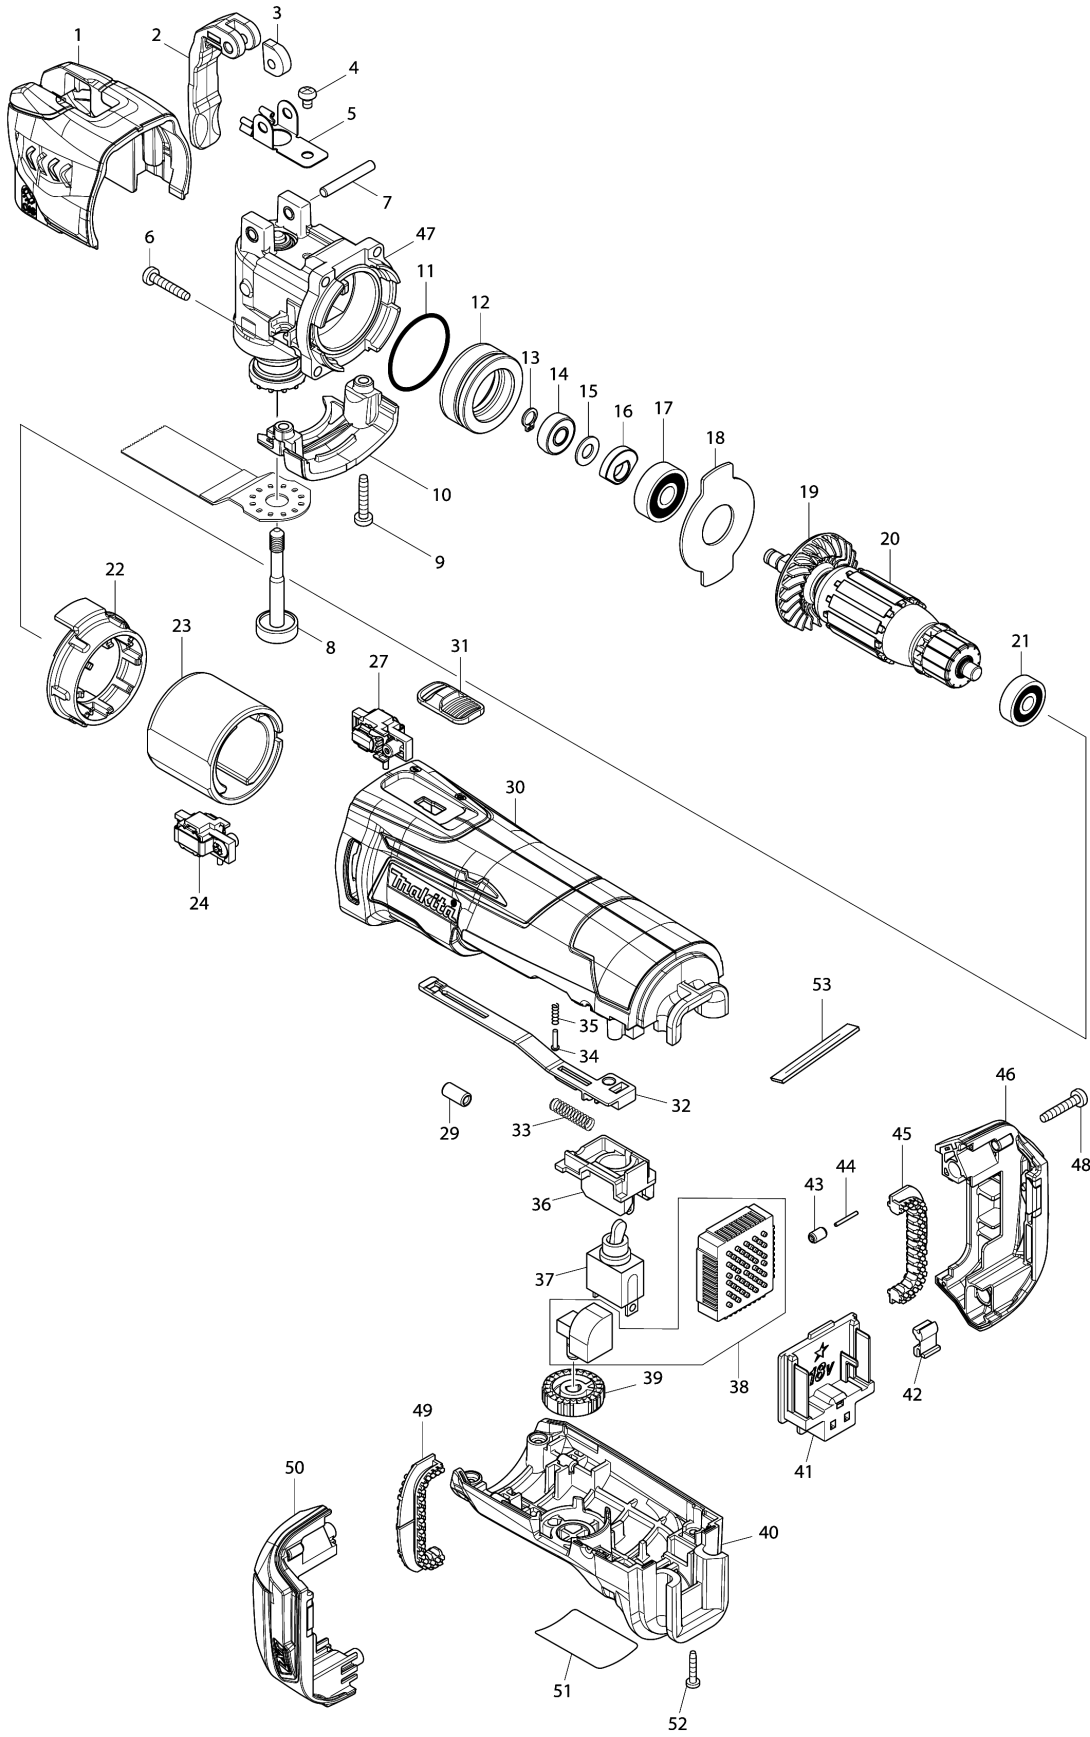

## Model No.DTM51 CORDLESS MULTI TOOL

Položka	Objednávacie číslo	Popis	Zmena	ks	New/Old	Možnosť 1	Možnosť 2	Poznámka
001	455272-6	UPPER HEAD COVER		1				
002	319059-9	LEVER		1				
003	313268-2	TURN BLOCK		1				
004	911102-6	PAN HEAD SCREW M4X6		1				
005	232282-8	LEAF SPRING		1				
006	266424-2	TAPPING SCREW 4X20		4				
007	268306-4	PIN 5		1				
008A	326409-1	HOLDER BOLT		1	*			
008B	326409-1	HOLDER BOLT		1	*			
008C	326409-1	HOLDER BOLT		1	*			
008D	326409-1	HOLDER BOLT		1	*			
008-1A	327177-9	HOLDER BOLT	<	1				
008-1B	327177-9	HOLDER BOLT	<	1				
008-1C	327177-9	HOLDER BOLT	<	1				
008-1D	327177-9	HOLDER BOLT	<	1				
008-1E	327177-9	HOLDER BOLT		1				
009	266424-2	TAPPING SCREW 4X20		2				
010	454635-3	LOWER HEAD COVER		1				
011A	213343-3	O RING 35		1	*			
011B	213343-3	O RING 35		1	*			
011C	213343-3	O RING 35		1				
011D	213343-3	O RING 35		1	*			
011E	213343-3	O RING 35		1	*			
011-1A	213A08-3	O RING 35	O	1				
011-1B	213A08-3	O RING 35	O	1				
011-1D	213A08-3	O RING 35	O	1				
011-1E	213A08-3	O RING 35	O	1				
012	326347-7	BEARING BOX		1				
013	961003-8	RETAINING RING S-7		1				
014A	211392-4	SPHERE BEARING 706		1	*			
014B	211392-4	SPHERE BEARING 706		1	*			
014C	211392-4	SPHERE BEARING 706		1	*			
014-1A	210164-4	SPHERE BEARING 706	O	1				
014-1B	210164-4	SPHERE BEARING 706	O	1				
014-1C	210164-4	SPHERE BEARING 706	O	1				
014-1D	210164-4	SPHERE BEARING 706		1				
014-1E	210164-4	SPHERE BEARING 706		1				
015	253133-2	FLAT WASHER 7		1				
016	313245-4	BALANCER		1				
017	211092-6	BALL BEARING 629DDW		1				
018	285857-2	BEARING RETAINER		1				
019	240140-4	FAN 46		1				
020	519338-7	ARMATURE ASS'Y 18V		1				
D10		INC. 19,21						
021	210023-2	BALL BEARING 627DDW		1				