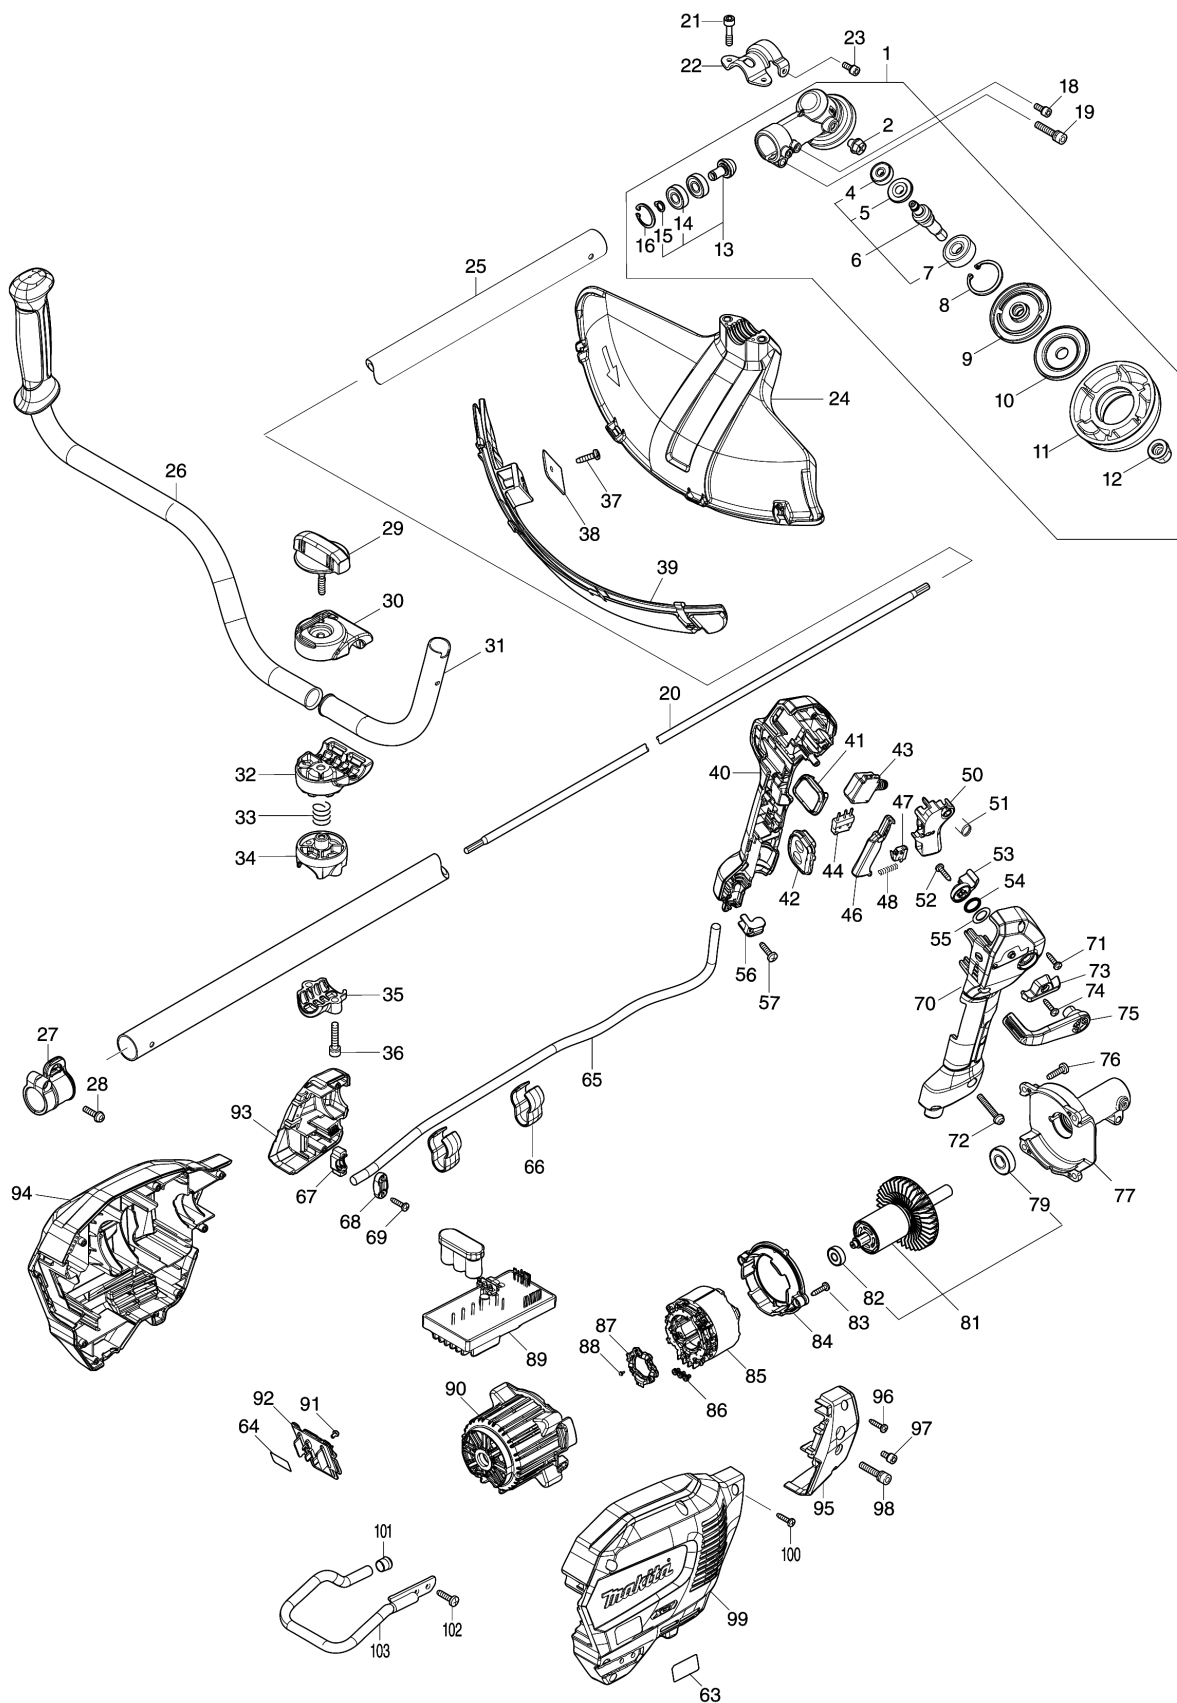

Model č.UR013G AKUMULÁTOROVÁ KOSAČKA NA TRÁVU

Model č.UR013G AKUMULÁTOROVÁ KOSAČKA NA TRÁVU

Položka	Objednávacie číslo	Popis	Zmena	KS	Nové/Staré	Možnosť 1	Možnosť 2	Poznámka
001	122D71-2	ZOSTAVA PREVODOVKY G		1				
D10		VRÁTANE 2,6,8-13,16						
002	265590-2	+HEX. SKRUTKA M8X10 S R		1				
004	210030-5	GULKOVÉ LOŽISKO 627ZZ		1				
005	226988-8	ŠPIRÁLOVÉ KUŽELOVÉ PREVODY 19		1				
006	136923-7	REZACÍ HRIADEL' US ASSEMBLY		1				
D10		VRÁTANE 4,5,7						
007	211228-7	GULKOVÉ LOŽISKO 6202DDW		1				
008	259069-3	POISTNÝ KRÚŽOK (INT) R-35		1				
009	140N88-3	PRIJÍMAJTE PRÁČKU KOMPLETNÚ		1				
010	347766-4	OSTREKOVAČ SVORIEK USA		1				
011	413201-5	POHÁR SK		1				
012	252236-9	HEX. ZÁMKOVÁ MATICA M10-17		1				
013	136922-9	ZOSTAVA ŠPIRÁLOVÉHO KUŽELOVÉHO PREVODU		1				
D10		VRÁTANE 14,15						
014	210157-1	GULKOVÉ LOŽISKO 609ZZ		2				
015	259071-6	POISTNÝ KRÚŽOK (EXT) S-9		1				
016	259072-4	POISTNÝ KRÚŽOK (INT)R-24		1				
018	922216-6	H.S.H.BOLT M5X14 S W		1				
019	922353-6	HEX. SKRUTKA S HLAVOU PÁTICE M6X30		1				
020	326205-7	HRIADEL'		1				
021	266280-0	HEX. SKRUTKA S HLAVOU PÁTICE M6X25		2				
022	347B13-5	OCHRANNÁ SVORKA 25G		1				
023	922216-6	H.S.H.BOLT M5X14 S W		1				
024	413P07-7	CHRÁNIČ U 450		1				
025	141N28-4	HRIADELOVÉ POTRUBIE KOMPLETNÉ A		1				
C10	819312-8	ŠTÍTOK S LOGOM MAKITA		1				
C20	8040V7-0	UPOZORNENIE ŠTÍTOK		1				
026	141D27-6	RUKOVÄŤ 22L KOMPLETNÁ		1				
C10	273014-4	GRIP 36		1				
027	141N34-9	VEŠIAK		1				
C10	931202-6	HEX. NUT M5		1				
028	911233-1	SKRUTKA DO PANVOVEJ HLAVY M5X20		1				
029	162965-5	Gombík 57		1				
030	144313-0	HORNÝ DRŽIAK RUKOVÄTE KOMPLETNÝ		1				
C10	263005-3	GUMOVÝ PIN 6		1				
031	327837-3	RUKOVÄŤ 22 R		1				
032	319517-5	SPODNÝ DRŽIAK RUKOVÄTE		1				
033	233309-7	KOMPRESNÁ PRUŽINA 17		1				
034	312D92-4	HORNÝ DRŽIAK POTRUBIA 25		1				

Please order the parts with part number.

Print Date 2/6/2023