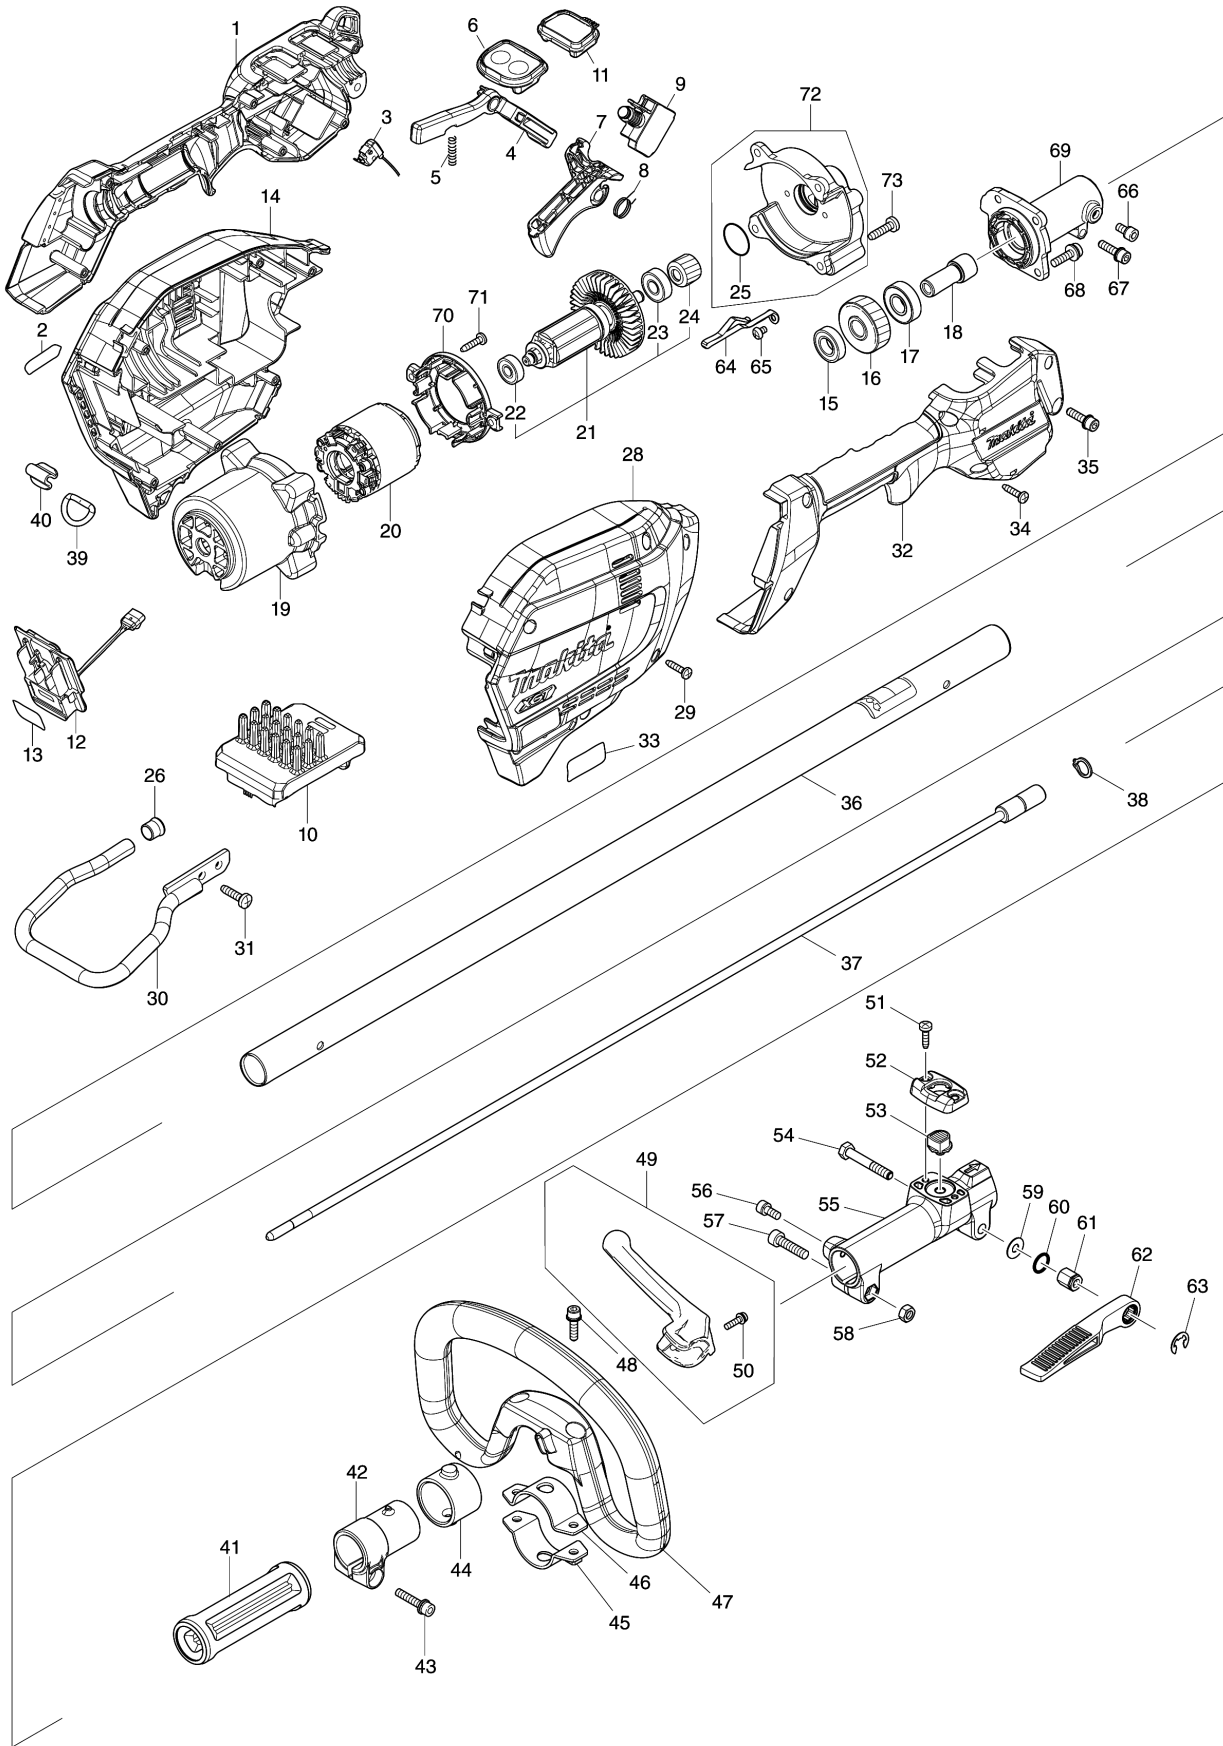

Model No.UX01G CRDLSS MULTI FNCTN POWER HEAD

Model No.UX01G CRDLSS MULTI FNCTN POWER HEAD

Položka	Objednávacie číslo	Popis	Zmena	ks	New/Old	Možnosť 1	Možnosť 2	Poznámka
001	183N26-2	GRIP SET		1				
	D10	INC. 32						
002	8025F3-0	XGT LOGO LABEL		1				
003	632G61-0	SWITCH UNIT		1				
004	459759-0	LOCK OFF LEVER		1				
005	233101-1	COMPRESSION SPRING 4		1				
006	140W64-1	SWITCH CIRCUIT COMPLETE G		1				
	C10	8025F0-6		1				
007	459758-2	SWITCH LEVER		1				
008	233622-3	TORSION SPRING 12		1				
009	651436-2	SWITCH C3JW-1A-P-2		1				
010	620D96-5	CONTROLLER		1				
011	140W63-3	INDICATION CIRCUIT COMPLETE		1				
012	632P49-4	TERMINAL UNIT		1				
013	8026A4-9	UX01G SERIAL NO. LABEL		1				
014	183R88-4	HOUSING SET		1				
	C10	263005-3		2				
	D10	INC. 28						
015	211150-8	LOŽISKO GULIČKOVÉ 6901ZZ 6935FD/6980FD		1				
016	227848-7	HELICAL GEAR 33		1				
017	211131-2	LOŽISKO GULIČKOVÉ 6001DDW		1				
018	325811-5	SPINDLE HUB		1				
019	412961-6	MOTOR HOUSING		1				
020	629A25-7	STATOR		1				
021	519647-4	ROTOR ASS'Y		1				
	D10	INC. 22-24						
022	210062-2	BALL BEARING 607ZZ		1				
023	210005-4	LOŽISKO GULIČKOVÉ 608DDW		1				
024	227834-8	HELICAL GEAR 16		1				
025	213961-7	O-KRÚŽOK 22 AC3600		1				
026	422230-7	CAP		1				
028	183R88-4	HOUSING SET		1				
	C10	263005-3		2				
	D10	INC. 14						
029	266326-2	SKRUTKA SAMOREZNÁ		6				
030	347752-5	BATTERY GUARD		1				
031	266420-0	SKRUTKA 5x20		2				
032	183N26-2	GRIP SET		1				
	D10	INC. 1						
033	8025Y8-3	UX01G NAME PLATE		1				
034	266326-2	SKRUTKA SAMOREZNÁ		6				
035	922233-6	H.S.H.BOLT M5X20 WITH WR		1				
036	140W68-3	SHAFT PIPE B COMPLETE		1				

Please order the parts with part number.

Print Date 9/3/2021