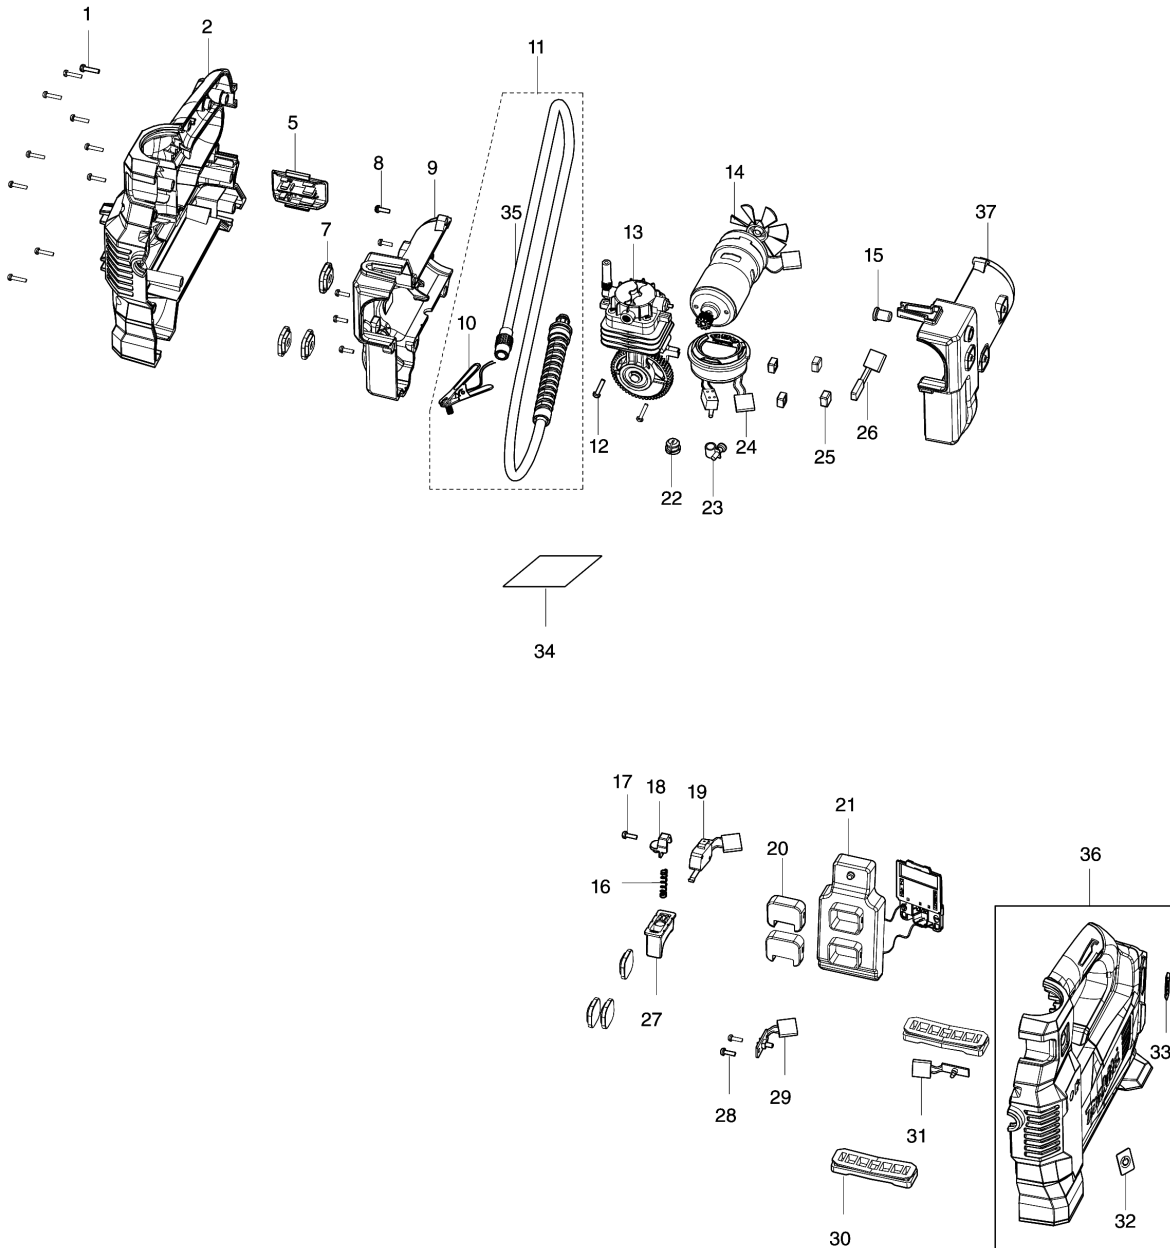

Model No.MP001G CORDLESS INFLATOR

Model No.MP001G CORDLESS INFLATOR

Položka	Objednávacie číslo	Popis	Zmena	ks	New/Old	Možnosť 1	Možnosť 2	Poznámka
001	TE00000028	TAPPING SCREW 3X14		10				
002	TE00000591	HOUSING SET		1				
D10		INC. 32,33,36			*			
D11		INC. 36						
005	TE00000593	FIXED BRACKET		1				
007	TE00000595	INNER PAD		6				
008	TE00000029	TAPPING SCREW 3X10		5				
009	TE00000596	INNER HOUSING SET		1				
D10		INC. 37						
010	TE00000597	BRITISH ADAPTER		1				
011	TE00000598	HOSE ASSEMBLY		1				
D10		INC. 10						
012	TE00000624	SCREW 4X6		2				
013	TE00000625	CYLINDER COMPLETE		1				
014	TE00000599	MOTOR ASSEMBLY		1				
015	TE00000600	RELEASE VALVE BUTTON		1				
016	TE00000330	SPRING		1				
017	TE00000029	TAPPING SCREW 3X10		1				
018	TE00000328	TRIGGER SPRING-FIXED BLOCK		1				
019	TE00000601	BUTTON		1				
020	TE00000602	PLATE		2				
021	TE00000603	CONTROLLER ASSY		1				
022	TE00000604	PLUG		1				
023	TE00000352	CLAMP		1				
024	TE00000605	DIGITAL DISPLAY		1				
025	TE00000606	PAD		4				
026	TE00000607	THERMAL PROTECTOR		1				
027	TE00000485	SWITCH		1				
028	TE00000029	TAPPING SCREW 3X10		2				
029	TE00000608	POWER SWITCH		1				
030	TE00000609	MAT		2				
031	TE00000610	LED CIRCUIT		1				
032	TE00000426	SWITCH LABEL		1				
033	TE00000611	XGT LABEL		1				
034	TE00000612	NAME PLATE		1				
036	TE00000591	HOUSING SET		1				
D10		INC. 2,32,33			*			
D11		INC. 2						
037	TE00000596	INNER HOUSING SET		1				
D10		INC. 9						
A01	TE00000592	BALL ADAPTER		1				
A02	TE00000333	SWIM RING ADAPTER		1				
A03	TE00000594	FRENCH ADAPTER		1				

Please order the parts with part number.

Print Date 23/11/2021