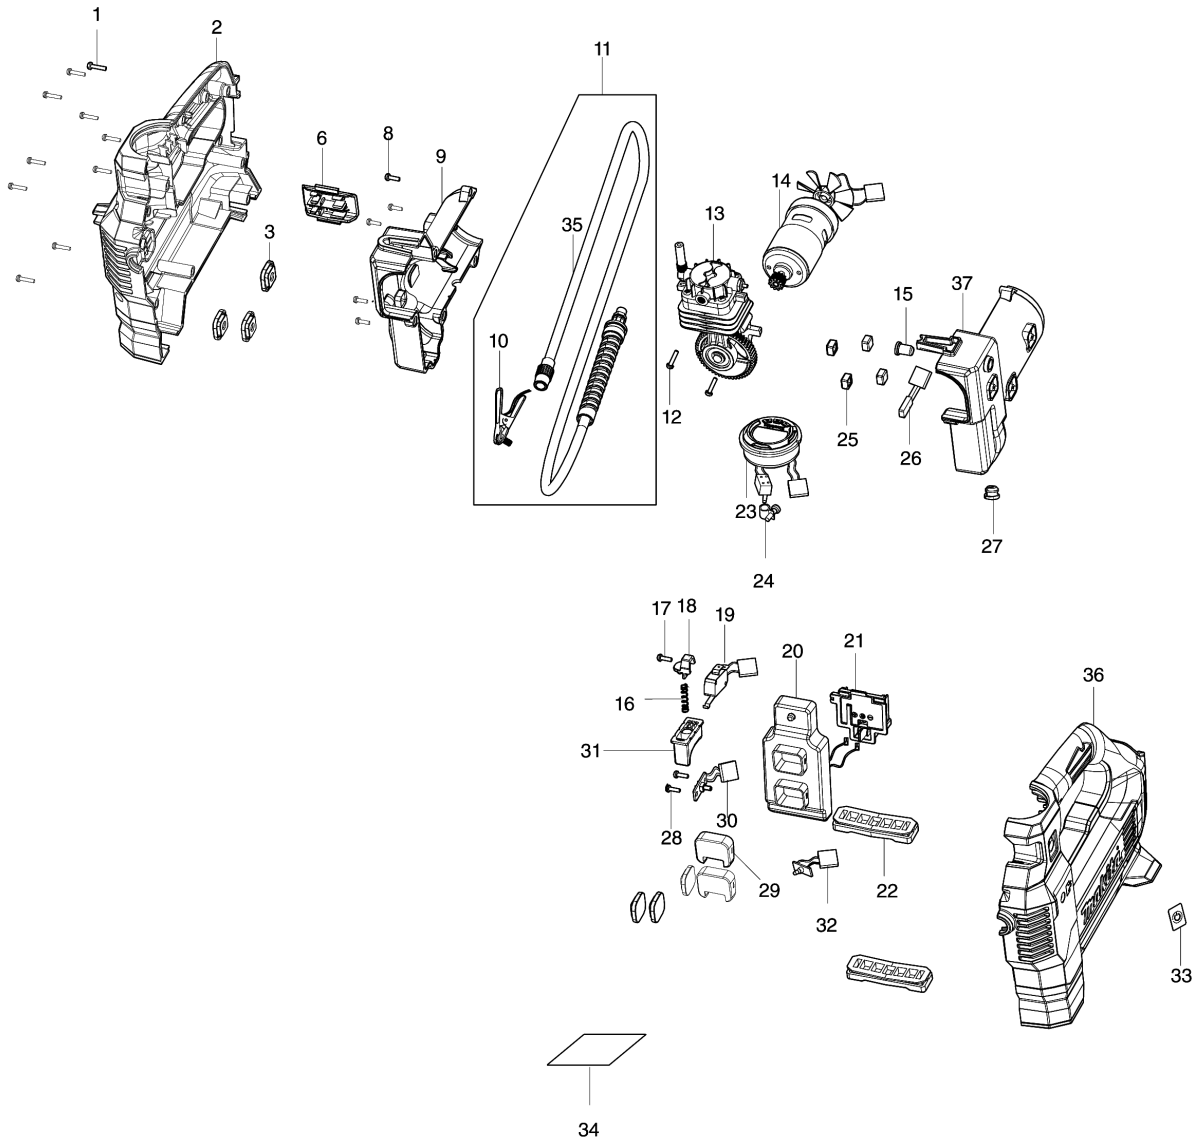

Model No.DMP181 CORDLESS INFLATOR

Model No.DMP181 CORDLESS INFLATOR

Položka	Objednávacie číslo	Popis	Zmena	ks	New/Old	Možnosť 1	Možnosť 2	Poznámka
001	TE00000028	TAPPING SCREW 3X14		10				
002	TE00000614	HOUSING SET		1				
D10		INC. 33,36						
003	TE00000595	INNER PAD		6				
006	TE00000593	FIXED BRACKET		1				
008	TE00000029	TAPPING SCREW 3X10		5				
009	TE00000596	INNER HOUSING SET		1				
D10		INC. 37						
010	TE00000597	BRITISH ADAPTER		1				
011	TE00000598	HOSE ASSEMBLY		1				
D10		INC. 10						
012	TE00000624	SCREW 4X6		2				
013	TE00000625	CYLINDER COMPLETE		1				
014	TE00000615	MOTOR ASSEMBLY		1				
015	TE00000600	RELEASE VALVE BUTTON		1				
016	TE00000330	SPRING		1				
017	TE00000029	TAPPING SCREW 3X10		1				
018	TE00000328	TRIGGER SPRING-FIXED BLOCK		1				
019	TE00000601	BUTTON		1				
020	TE00000616	CONTROLLER		1				
021	TE00000424	BATTERY TERMINAL		1				
022	TE00000609	MAT		2				
023	TE00000617	DIGITAL DISPLAY		1				
024	TE00000352	CLAMP		1				
025	TE00000606	PAD		4				
026	TE00000607	THERMAL PROTECTOR		1				
027	TE00000604	PLUG		1				
028	TE00000029	TAPPING SCREW 3X10		2				
029	TE00000602	PLATE		2				
030	TE00000608	POWER SWITCH		1				
031	TE00000485	SWITCH		1				
032	TE00000610	LED CIRCUIT		1				
033	TE00000426	SWITCH LABEL		1				
034	TE00000618	NAME PLATE		1				
036	TE00000614	HOUSING SET		1				
D10		INC. 2,33						
037	TE00000596	INNER HOUSING SET		1				
D10		INC. 9						
A01	TE00000592	BALL ADAPTER		1				
A02	TE00000333	SWIM RING ADAPTER		1				
A03	TE00000594	FRENCH ADAPTER		1				

Please order the parts with part number.

Print Date 23/11/2021