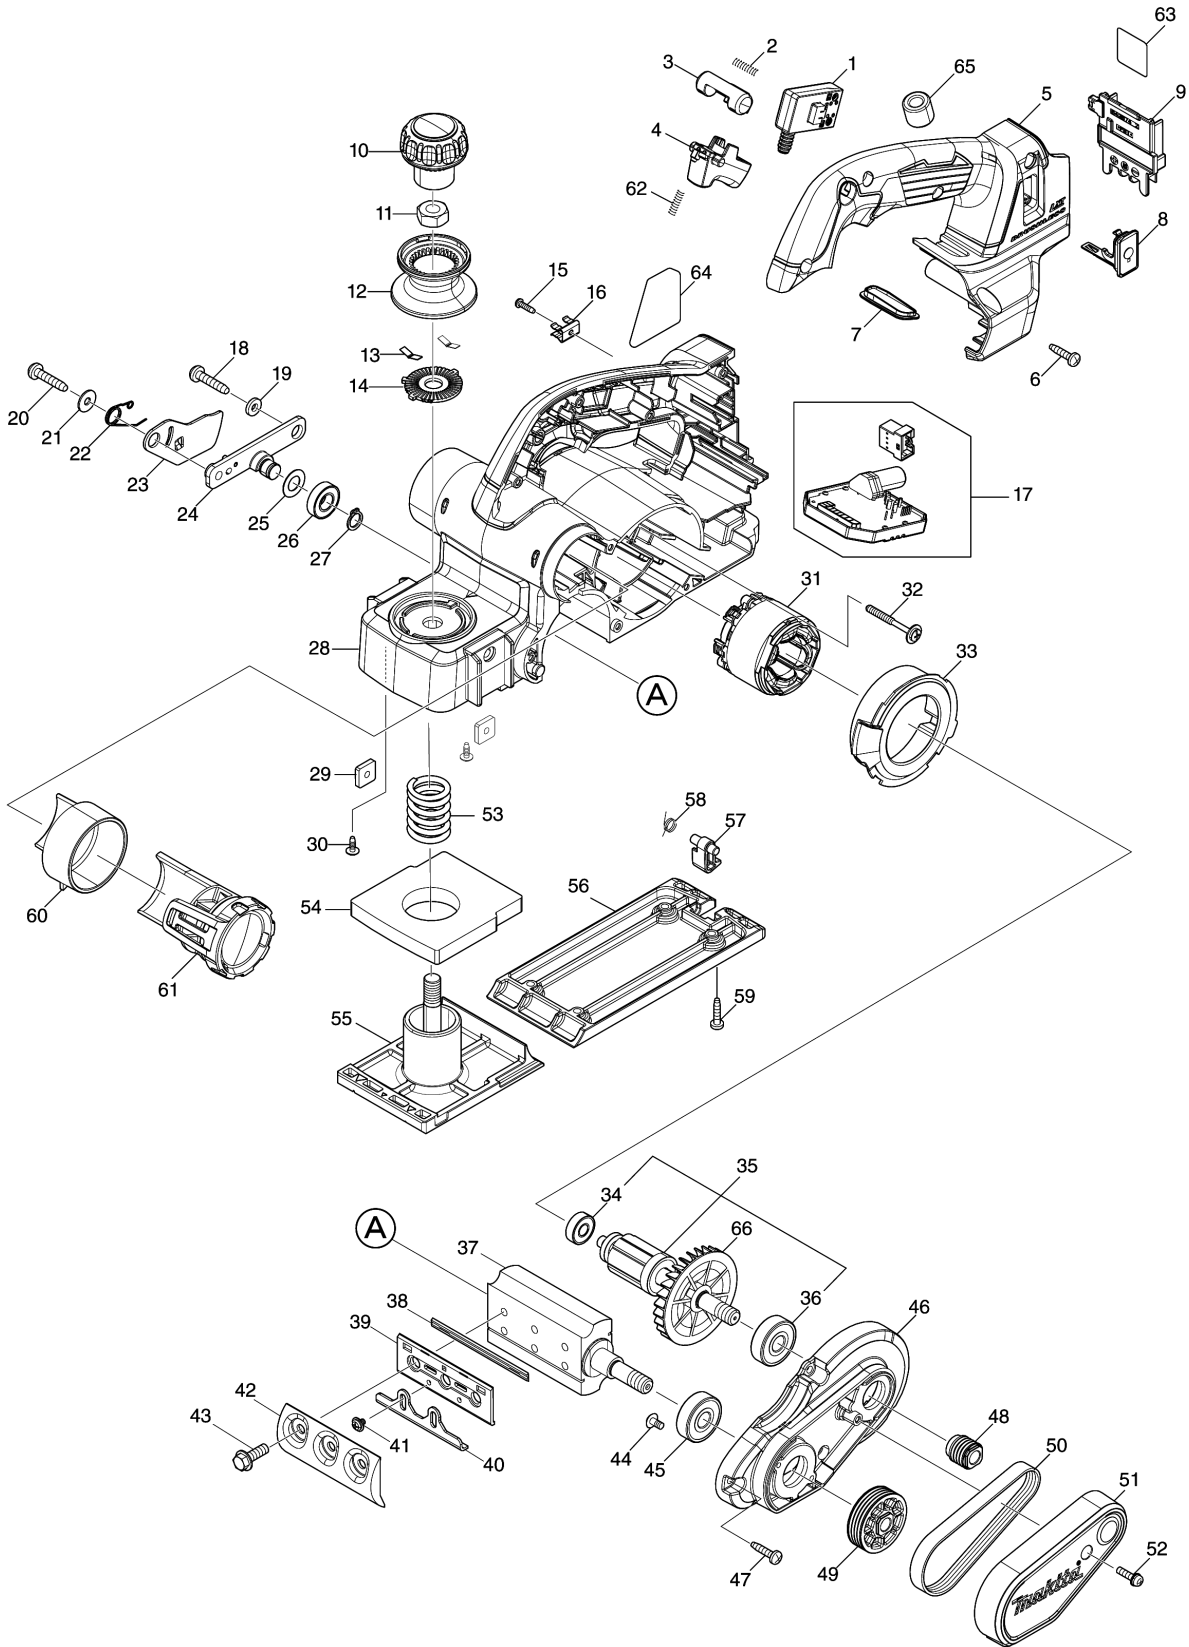

Model No.DKP181 82MM CORDLESS PLANER

Model No.DKP181 82MM CORDLESS PLANER

Položka	Objednávacie číslo	Popis	Zmena	ks	New/Old	Možnosť 1	Možnosť 2	Poznámka
001	651083-9	SWITCH C3XA-1PSPM		1				
002	231433-0	COMPRESSION SPRING 4		1				
003	419704-7	LOCK OFF BUTTON		1				
004	457432-6	SWITCH LEVER		1				
005	140N52-4	HANDLE COVER COMPLETE		1	*			
C10	263005-3	RUBBER PIN 6		1	*			
005-1	140V49-1	HANDLE COVER COMPLETE	<	1	*			
C10	263005-3	RUBBER PIN 6		1	*			
005-2	140V73-4	HANDLE COVER COMPLETE	O	1				
C10	263005-3	RUBBER PIN 6		1				
006	265995-6	TAPPING SCREW 4X18		6				
007	142948-1	INDICATION PLATE COMPLETE		1				
008	140F99-0	CAP COMPLETE		1				
C10	213218-6	O RING 16		1	*			
C11	213A05-9	O-RING16	O	1				
C20	818H07-8	CAP LABEL		1				
009	643874-2	TERMINAL		1				
010	451328-3	KNOB COVER		1				
011	252276-7	HEX. NUT M10		1				
012	459894-4	KNOB		1				
013	232185-6	LEAF SPRING		2				
014	347588-2	CAM PLATE		1				
015	266556-5	TAPPING SCREW 3X12		1				
016	232570-3	LEAF SPRING		1				
017	620B79-3	CONTROLLER		1				
018	266041-8	TAPPING SCREW 5X25		1				
019	267012-8	FLAT WASHER 5		1				
020	266041-8	TAPPING SCREW 5X25		1				
021	253194-2	FLAT WASHER 5		1				
022	233521-9	TORSION SPRING 10		1				
023	345765-0	DRUM COVER		1				
024	158184-9	DRUM HOLDER COMPLETE		1				
025	253758-2	FLAT WASHER 10		1				
026	210057-5	BALL BEARING 6900LLB		1				
027	961006-2	RETAINING RING S-10		1				
028	140N51-6	MAIN FRAME COMPLETE		1				
C10	263005-3	RUBBER PIN 6		1				
029	264002-2	SQUARE NUT M5		2				
030	265A77-0	TAPPING SCREW 3X10		2				
031	629453-0	STATOR		1				
032	265679-6	TAPPING SCREW 4X40		2				
033	459891-0	BAFFLE PLATE		1				
034	210034-7	BALL BEARING 607LLB		1				
035	519590-7	ROTOR ASS'Y		1				

Please order the parts with part number.

Print Date 8/10/2021