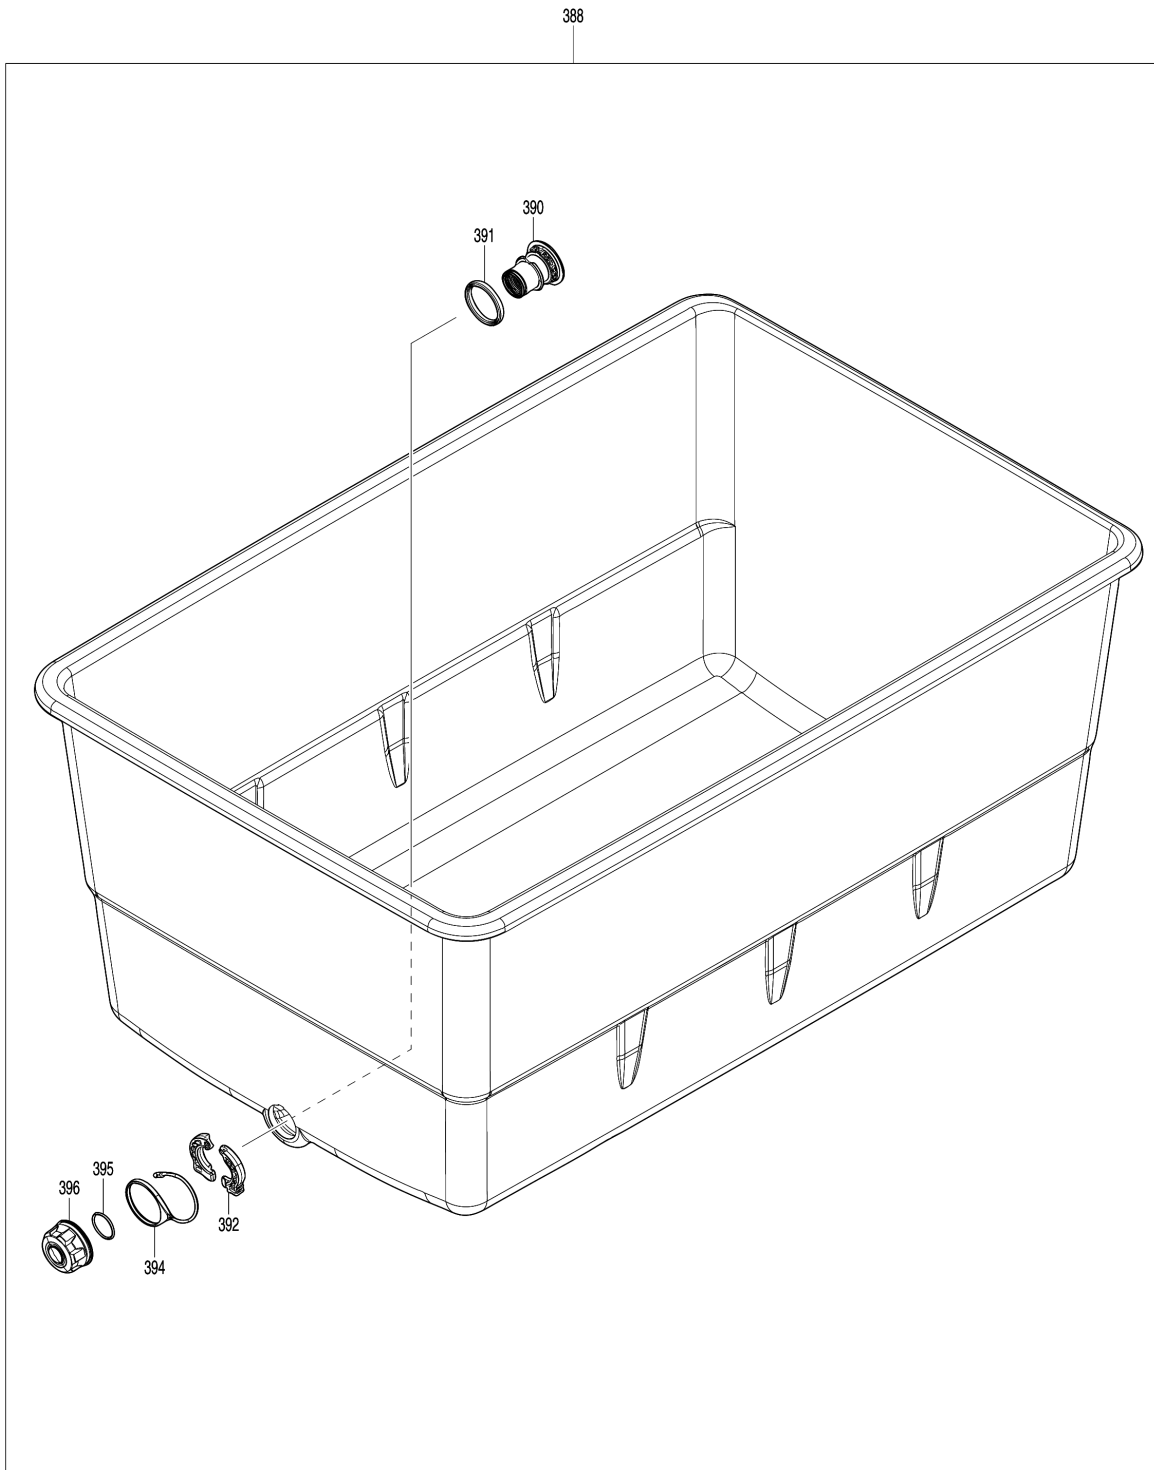

Model No.DCU605 BATTERY POWERED WHEELBARROW

Model No.DCU605 BATTERY POWERED WHEELBARROW

Položka	Objednávacie číslo	Popis	Zmena	ks	New/Old	Možnosť 1	Možnosť 2	Poznámka
001	412561-2	CORD COVER		1				
002	265B11-6	HEX. BOLT M8X20 WITH WR		1				
003	141P49-8	MAIN FRAME COMPLETE		1				
C10	8064B2-0	INDICATION LABEL		1				
004	256940-2	PIN 14		1				
005	327472-7	BASE SHAFT 25		1				
006	961062-2	STOP RING E-12		1				
008	261163-9	RUBBER WASHER 25		1				
009	687F01-7	BAND		1				
010	265D23-1	HEX. S.H.B M6X22 WITH GM		2				
011	136868-9	BRAKE CALIPER R ASS'Y		1				
D10		INC. 305						
012	265C76-4	HEX. BOLT M5X35 WITH WR		2				
014	347993-3	SCRAPER		1				
015	347995-9	CLAMP R		1				
016	265C76-4	HEX. BOLT M5X35 WITH WR		2				
018	347994-1	CLAMP L		1				
019	347993-3	SCRAPER		1				
020	265D23-1	HEX. S.H.B M6X22 WITH GM		2				
021	136869-7	BRAKE CALIPER L ASS'Y		1				
D10		INC. 306						
022	265B11-6	HEX. BOLT M8X20 WITH WR		2				
023	265B11-6	HEX. BOLT M8X20 WITH WR		2				
024	232737-3	COMPRESSION SPRING 19		1				
025	413D27-9	NEUTRAL LEVER LOCK		1				
026	265C46-3	HEX. BOLT M4X12 WITH WG		1				
027	413D28-7	BRAKE EQUALIZER COVER		1				
028	347629-4	CABLE CLAMP		1				
029	265B14-0	H.S.H.BOLT M6X20 WITH WR		1				
030	961004-6	RETAINING RING (EXT) S-8		1				
031	253165-9	FLAT WASHER 8		3				
032	319906-4	BRAKE EQUALIZER R		1				
033	140P25-9	BRAKE CABLE 370		1				
034	319905-6	BRAKE EQUALIZER L		1				
036	140P25-9	BRAKE CABLE 370		1				
038	256A03-0	ROD 4.5		1				
039	961017-7	STOP RING E-3		2				
040	252289-8	HEX. CAP NUT M14		4				
041	253475-4	SPRING WASHER 14		4				
042	141G99-9	TIRE 330 R ASSEMBLY		1				
D10		INC. 123-126,128-130						
044	141H00-0	TIRE 330 L ASSEMBLY		1				
D10		INC. 48-54						
045	253475-4	SPRING WASHER 14		4				
046	252289-8	HEX. CAP NUT M14		4				

Please order the parts with part number.

Print Date 17/4/2023