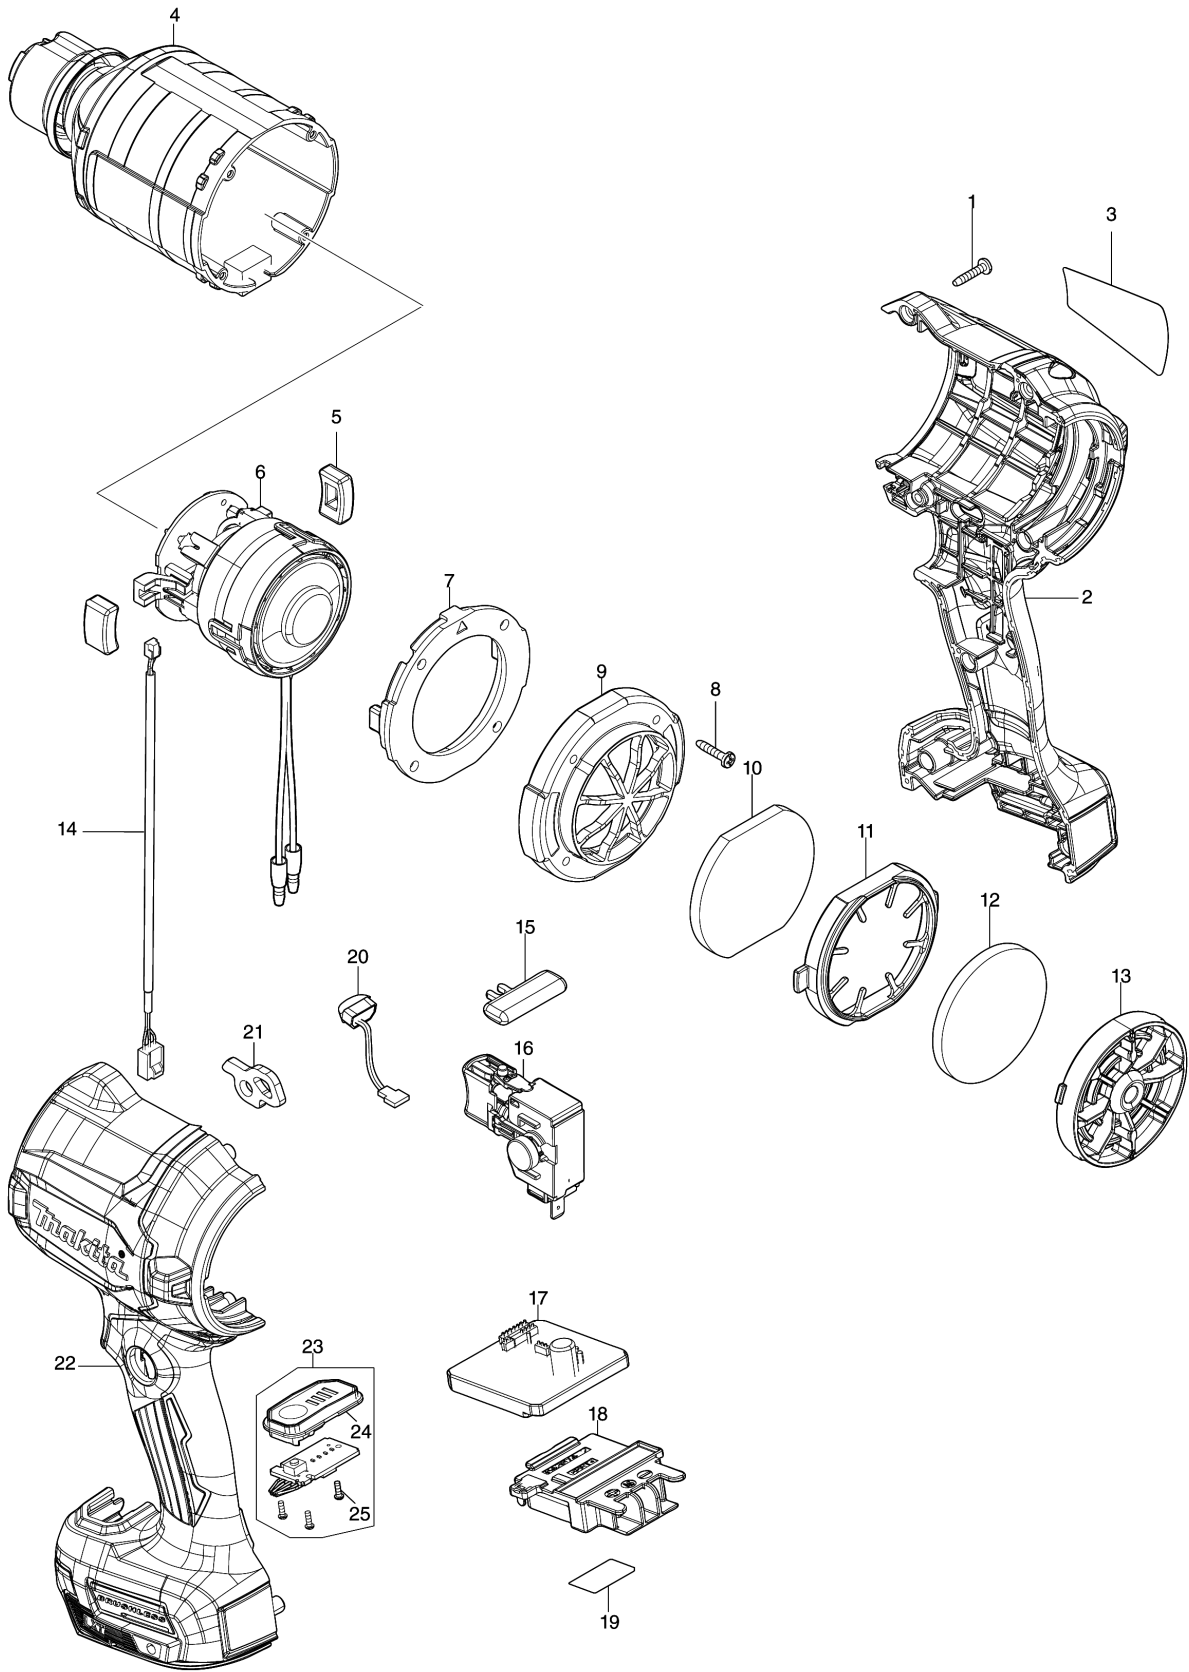

### Model No.DAS180 CORDLESS DUST BLOWER

## Model No.DAS180 CORDLESS DUST BLOWER

Položka	Objednávacie číslo	Popis	Zmena	ks	New/Old	Možnosť 1	Možnosť 2	Poznámka
001	266130-9	TAPPING SCREW BIND PT 3X16		8				
002	183Y77-1	HOUSING SET		1				
C10	263005-3	RUBBER PIN 6		2				
C20	252126-6	HEX. LOCK NUT M4-7		2				
C30	8045T0-0	CAUTION LABEL		1				
D10		INC. 22						
003	8588A8-1	DAS180 NAME PLATE		1				
004	141K56-1	MOTOR HOUSING COMPLETE		1				
C10	422826-4	SPONGE SHEET		1				
005	422816-7	MOTOR COVER SEAL		2				
006	629B99-4	MOTOR ASSEMBLY		1				
007	422817-5	MOTOR COVER		1				
008	266130-9	TAPPING SCREW BIND PT 3X16		4				
009	413C47-7	REAR COVER		1				
010	422824-8	FILTER A		1				
011	413C49-3	FILTER HOLDER		1				
012	422825-6	FILTER B		1				
013	141G57-5	DUST CAP COMPLETE		1				
C10	263032-0	RUBBER PIN 4		2				
014	638A30-3	LEAD UNIT		1				
015	412697-7	LOCK OFF BUTTON		1				
016	650019-5	SWITCH C3JW-4B-L		1				
017	620L90-5	CONTROLLER		1				
018	643874-2	TERMINAL		1				
019	8588B4-6	DAS180 SERIAL NO. LABEL		1				
020	620521-2	LED CIRCUIT		1				
021	347914-5	STRAP RING		1				
022	183Y77-1	HOUSING SET		1				
C10	263005-3	RUBBER PIN 6		2				
C20	252126-6	HEX. LOCK NUT M4-7		2				
C30	8045T0-0	CAUTION LABEL		1				
D10		INC. 2						
023	620L89-0	INDICATION CIRCUIT COMPLETE		1				
D10		INC. 24,25						
024	687E52-4	SWITCH PLATE COMPLETE		1				
025	266490-9	TAPPING SCREW PT 2X6		3				
A01	191X19-5	WIDE RANGE NOZZLE SET		1				
A02	191X11-1	NOZZLE 3 SET		1				
A03	191X13-7	NOZZLE 7 SET		1				
A04	191X15-3	NOZZLE 13 SET		1				
A05	191X17-9	PINCH VALVE NOZZLE SET		1				
A06	831304-7	ACCESSORY BAG		1				
A07B	***DC18RC	DC18RC FAST CHARGER		1				
D10		COMPO-PARTS						

Please order the parts with part number.

Print Date 24/4/2023

## Model No.DAS180 CORDLESS DUST BLOWER

Položka	Objednávacie číslo	Popis	Zmena	ks	New/Old	Možnosť 1	Možnosť 2	Poznámka
A08B	197280-8	BATTERY BL1850B SET		1				
A09B	832074-1	TOOL BAG		1				

Please order the parts with part number.