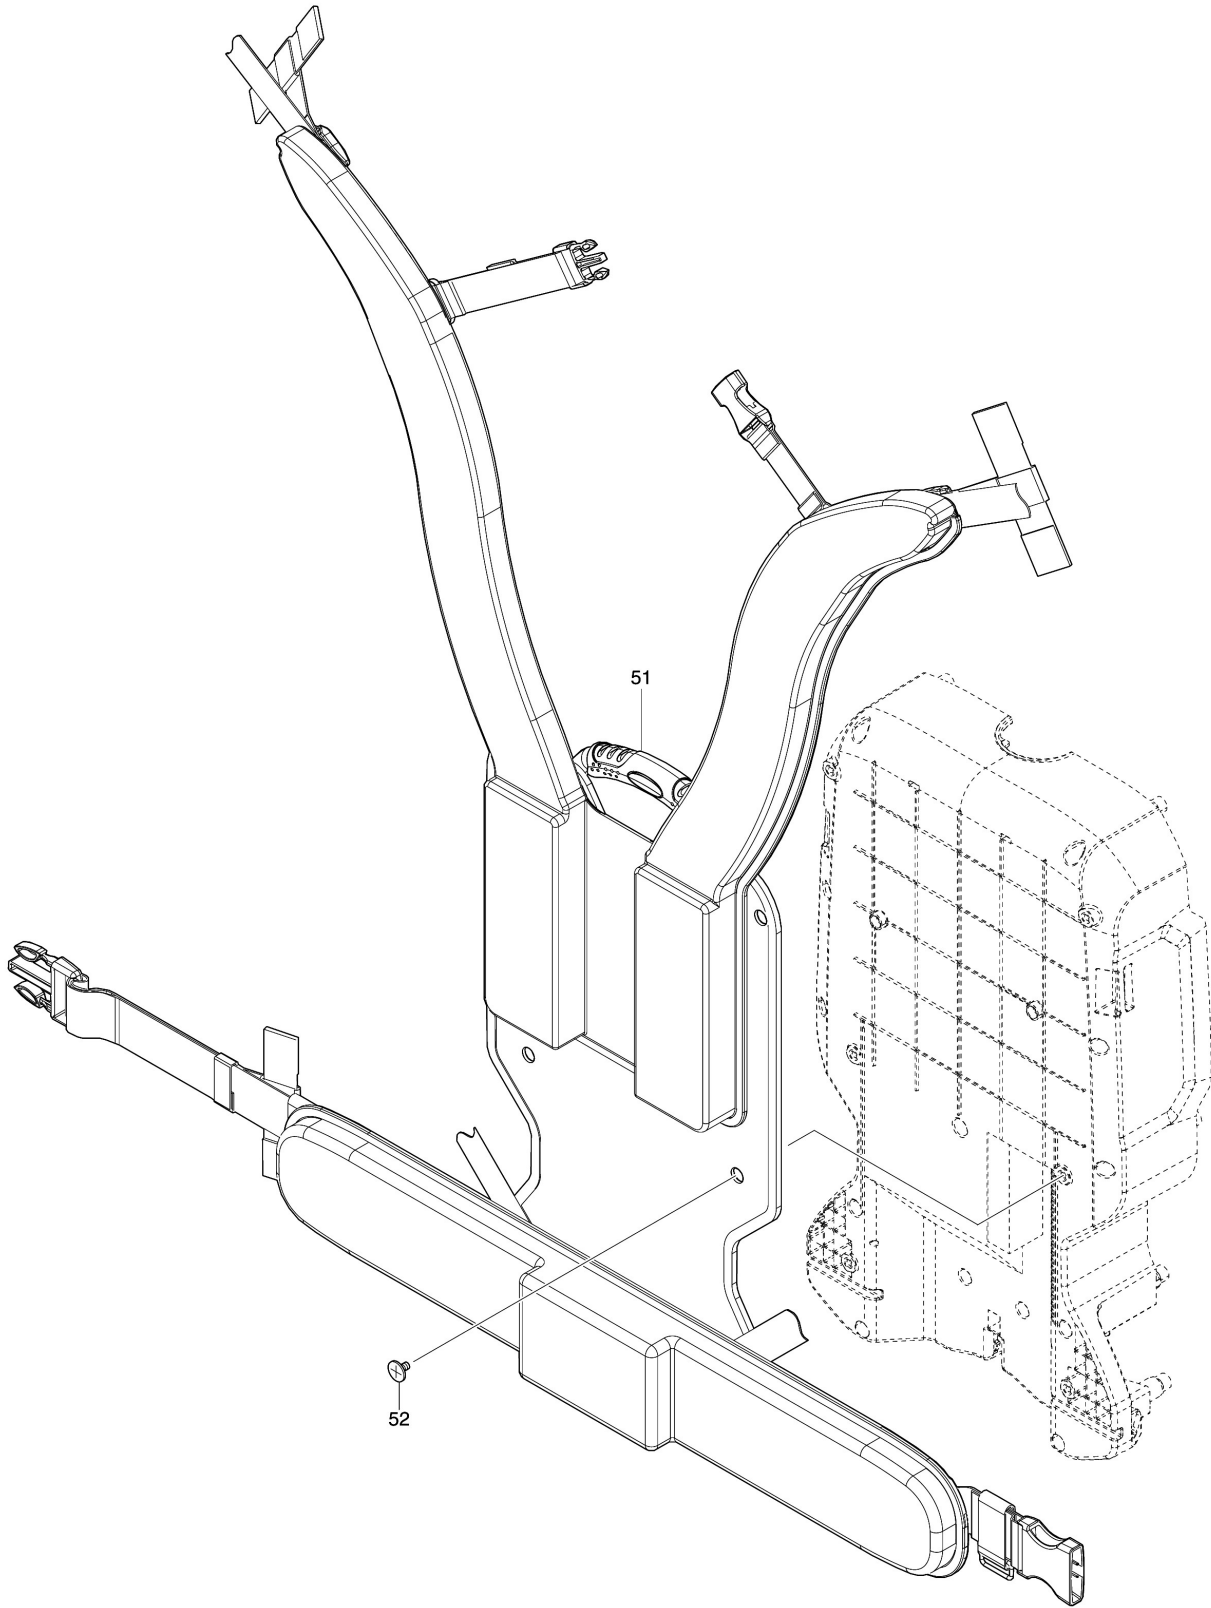

Model No.DVC660 DC BACKPACK VACUUM CLEANER

Model No.DVC660 DC BACKPACK VACUUM CLEANER

Model No.DVC660 DC BACKPACK VACUUM CLEANER

Položka	Objednávacie číslo	Popis	Zmena	ks	New/Old	Možnosť 1	Možnosť 2	Poznámka
001	140P97-4	DUST BOX COVER COMPLETE		1				
C10	422536-3	SEAL A		1				
002	127480-6	LATCH ASSEMBLY		1				
003	140P91-6	UPPER HOUSING COMPLETE		1				
C10	422534-7	BAND DAMPER D		1				
C20	422550-9	BAND DAMPER A		1				
004	232389-0	COMPRESSION SPRING 5		1				
005	459912-8	STOPPER PLATE		1				
006	135771-1	INLET ASS'Y		1				
D10		INC. 7						
007	213655-4	O-KRÚŽOK 56 HR3510/20,HM1200.AN		1				
008	191D12-9	MAIN FILTER H SET		1				
009	232588-4	COMPRESSION SPRING 6		1				
010	140P99-0	LEVER 100 COMPLETE		1				
011	459913-6	PLATE		1				
012	234141-2	COMPRESSION SPRING 12		2				
013	232267-4	LEAF SPRING		2				
014	687051-6	KABELKLEMMPLATTE		1				
015	687123-7	STRAIN RELIEF		1				
016	266326-2	SKRUTKA SAMOREZNÁ		2				
017	422376-9	SUPPORT RING		1				
018	161804-6	FAN COVER		1				
019	252268-6	HEX. NUT M6		1				
020	322407-3	WASHER 6		1				
021	241851-4	KOLESO VENTILÁTORA 94		1				
022	313062-2	FLANGE		1				
023	266326-2	SKRUTKA SAMOREZNÁ		3				
024	456736-3	FAN BASE		1				
025	619517-8	ROTOR		1				
026	629381-9	STATOR		1				
027	183D13-1	MOTOR HOUSING SET		1				
D10		INC. 28						
028	183D13-1	MOTOR HOUSING SET		1				
D10		INC. 27						
029	266326-2	SKRUTKA SAMOREZNÁ		4				
030	687464-1	KRÚŽOK MONTÁŽNY BDF459		1				
031	620526-2	CONTROLLER B		1				
032	266786-8	+ PAN HEAD TAPPING SCREW 2X10		4				
033	422370-1	BAND DAMPER C		1				
034	424837-5	SUPPORT A		1				
035	620C52-9	CONTROLLER		1				
036	644809-6	TERMINAL		2				
037	140P93-2	LOWER HOUSING COMPLETE		1				
C10	422535-5	BAND DAMPER E		1				