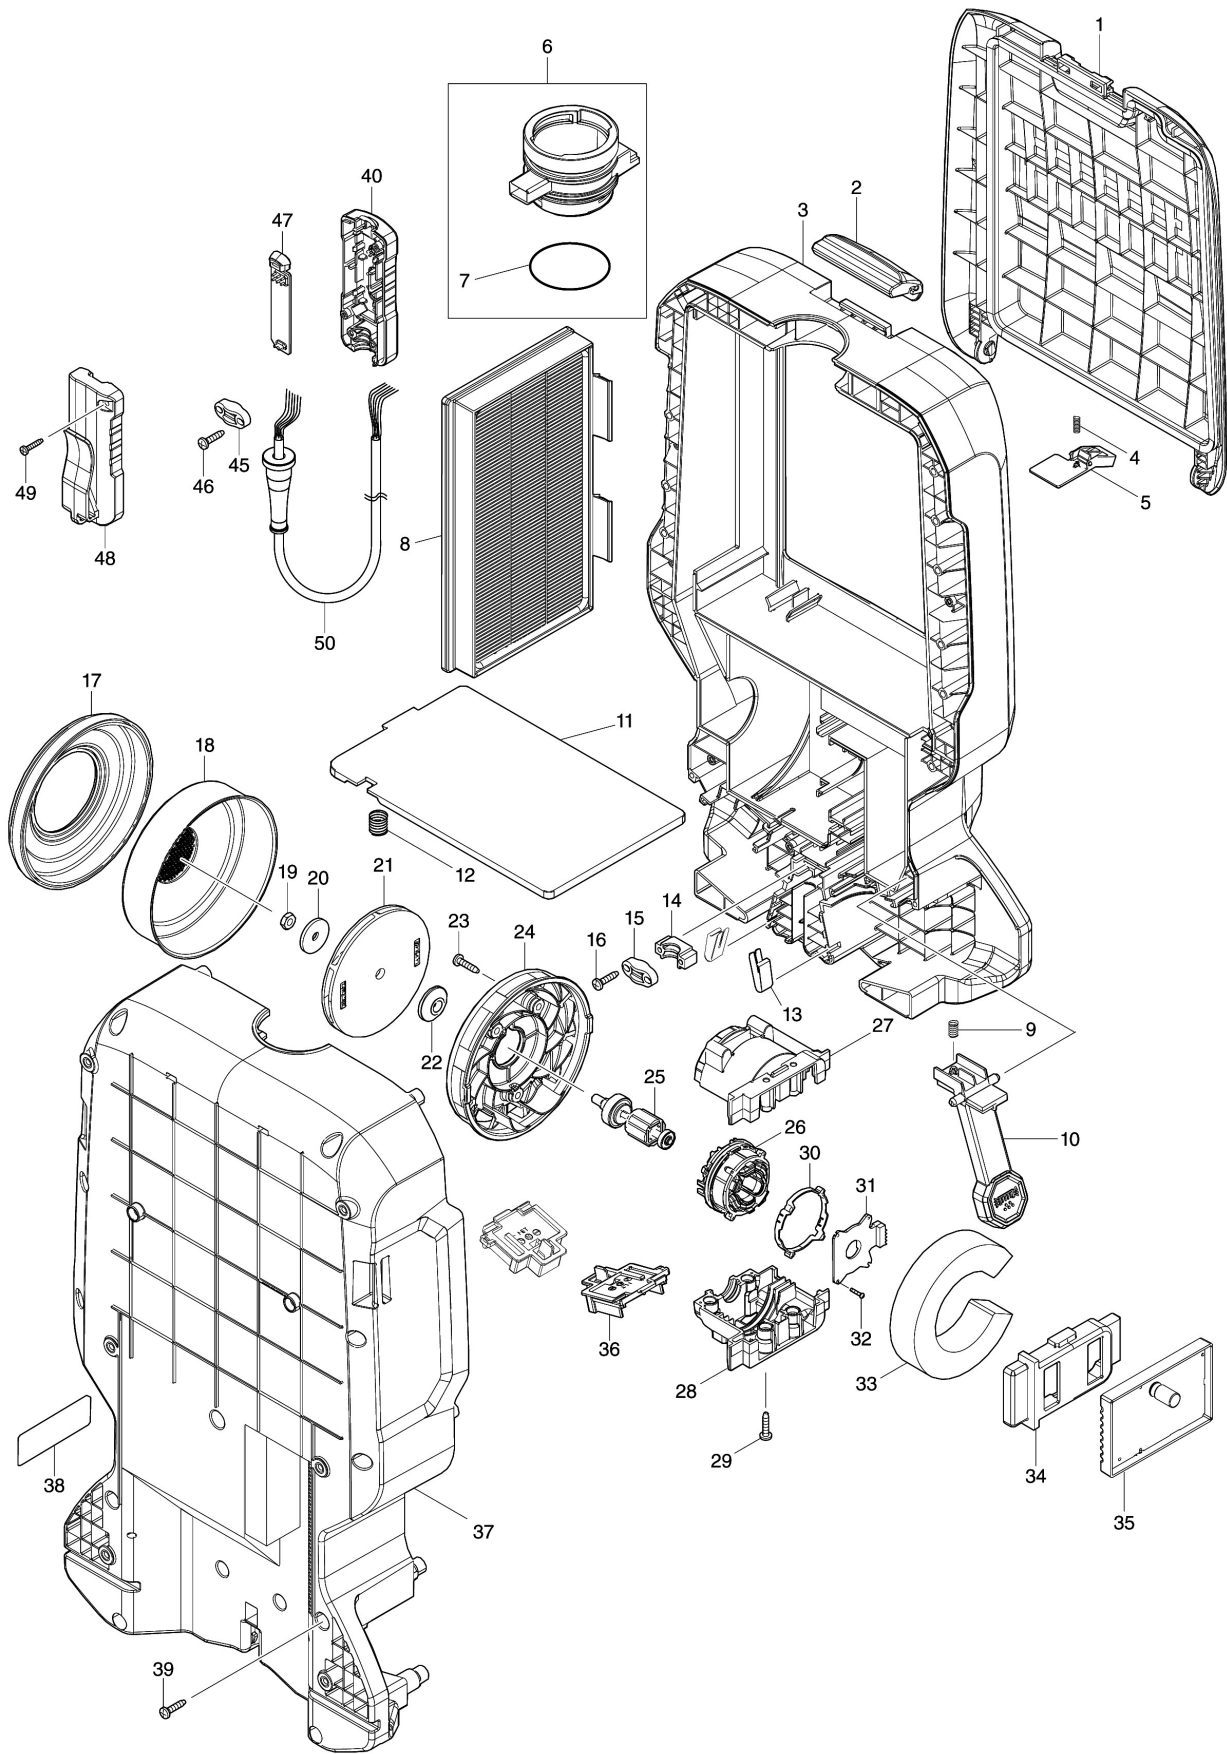

Model No.DVC660 DC BACKPACK VACUUM CLEANER

Model No.DVC660 DC BACKPACK VACUUM CLEANER

Model No.DVC660 DC BACKPACK VACUUM CLEANER

Položka	Objednávacie číslo	Popis	Zmena	ks	New/Old	Možnosť 1	Možnosť 2	Poznámka
001	140P97-4	DUST BOX COVER COMPLETE		1				
C10	422536-3	SEAL A		1				
002	127480-6	LATCH ASSEMBLY		1				
003	140P91-6	UPPER HOUSING COMPLETE		1				
C10	422534-7	BAND DAMPER D		1				
C20	422550-9	BAND DAMPER A		1				
004	232389-0	COMPRESSION SPRING 5		1				
005	459912-8	STOPPER PLATE		1				
006	135771-1	INLET ASS'Y		1				
D10		INC. 7						
007	213655-4	O-KRÚŽOK 56 HR3510/20,HM1200.AN		1				
008	191D12-9	MAIN FILTER H SET		1				
009	232588-4	COMPRESSION SPRING 6		1				
010	140P99-0	LEVER 100 COMPLETE		1				
011	459913-6	PLATE		1				
012	234141-2	COMPRESSION SPRING 12		2				
013	232267-4	LEAF SPRING		2				
014	687051-6	KABELKLEMMPLATTE		1				
015	687123-7	STRAIN RELIEF		1				
016	266326-2	SKRUTKA SAMOREZNÁ		2				
017	422376-9	SUPPORT RING		1				
018	161804-6	FAN COVER		1				
019	252268-6	HEX. NUT M6		1				
020	322407-3	WASHER 6		1				
021	241851-4	KOLESO VENTILÁTORA 94		1				
022	313062-2	FLANGE		1				
023	266326-2	SKRUTKA SAMOREZNÁ		3				
024	456736-3	FAN BASE		1				
025	619517-8	ROTOR		1				
026	629381-9	STATOR		1				
027	183D13-1	MOTOR HOUSING SET		1				
D10		INC. 28						
028	183D13-1	MOTOR HOUSING SET		1				
D10		INC. 27						
029	266326-2	SKRUTKA SAMOREZNÁ		4				
030	687464-1	KRÚŽOK MONTÁŽNY BDF459		1				
031	620526-2	CONTROLLER B		1				
032	266786-8	+ PAN HEAD TAPPING SCREW 2X10		4				
033	422370-1	BAND DAMPER C		1				
034	424837-5	SUPPORT A		1				
035	620C52-9	CONTROLLER		1				
036	644809-6	TERMINAL		2				
037	140P93-2	LOWER HOUSING COMPLETE		1				
C10	422535-5	BAND DAMPER E		1				