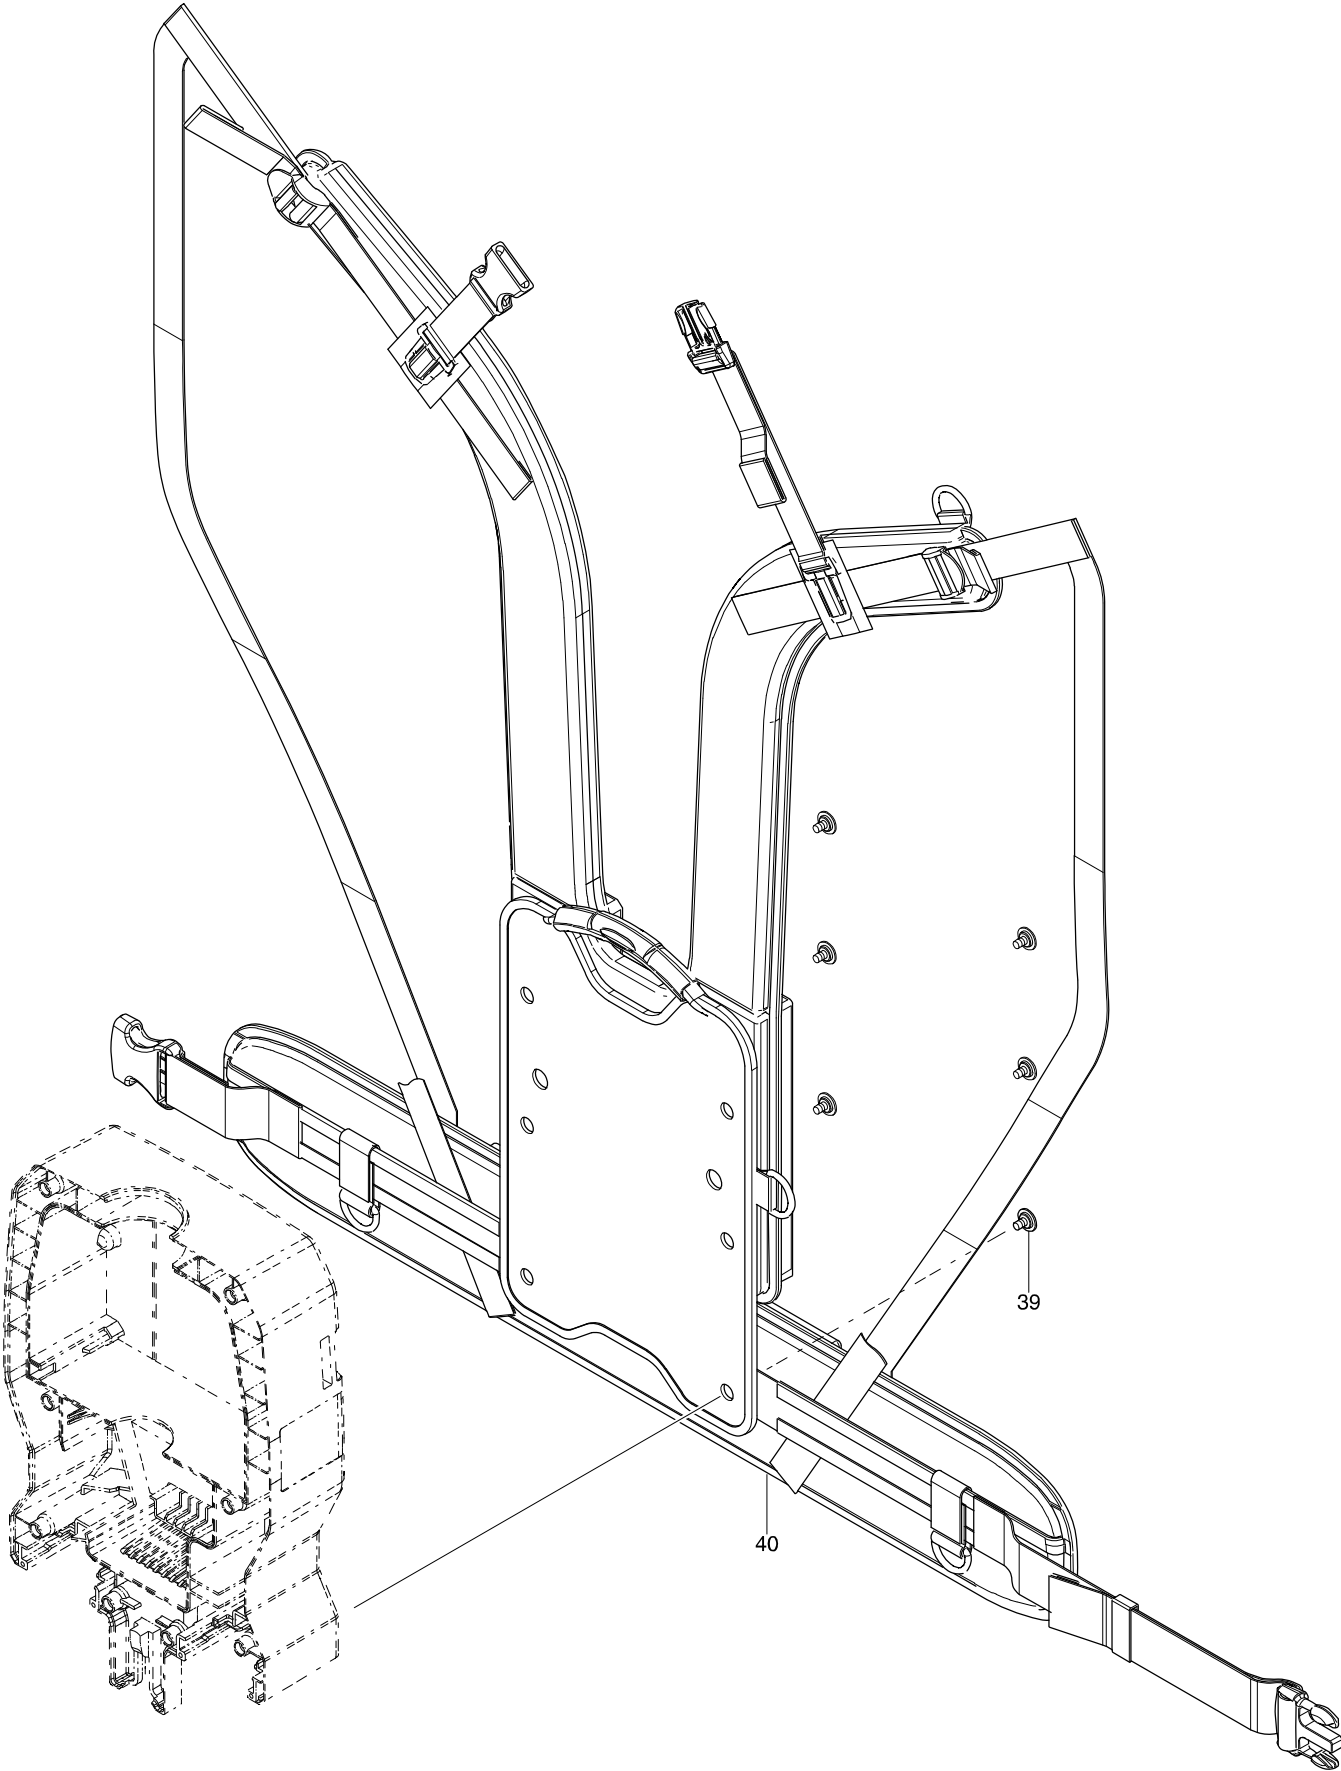

Model DVC265 DC BACKPACK VACUUM CLEANER

Model DVC265 DC BACKPACK VACUUM CLEANER

Model DVC265 DC BACKPACK VACUUM CLEANER

Strana 1 / 2

Položka	Objednávacie	Popis	I/C	ks	N/O	Možnosť 1	Možnosť 2	Poznámka
001	140D62-1	UPPER HOUSING COMPLETE		1				
C10	263005-3	RUBBER PIN 6		4				
C20	422373-5	BAND DAMPER A		1				
002	123636-9	HEPA FILTER ASSEMBLY		1				
C10	153820-2	VALVE COMPLETE		1				
003	135771-1	INLET ASS'Y		1				
D10		INC. 41						
004	854Y68-6	DVC265 NAME PLATE		1				
005	266326-2	TAPPING SCREW 4X18		8				
006	140F61-5	LOWER HOUSING COMPLETE		1				
C10	422374-3	BAND DAMPER B		1				
007	266130-9	TAPPING SCREW BIND PT 3X16		4				
008	183K75-1	SWITCH CASE SET		1				
C10	818F55-5	SWITCH LABELA		1				
C20	818F56-3	SWITCH LABELB		1				
D10		INC. 10						
009	620949-4	SWITCH CIRCUIT		1				
010	183K75-1	SWITCH CASE SET		1				
C10	818F55-5	SWITCH LABELA		1				
C20	818F56-3	SWITCH LABELB		1				
D10		INC. 8						
011	266326-2	TAPPING SCREW 4X18		2				
012	687123-7	STRAIN RELIEF		1				
013	699116-2	POWER SUPPLY CORD UNIT		1				
014	422376-9	SUPPORT RING		1				
015	161804-6	FAN COVER		1				
016	931303-0	HEX. NUT M6		1				
017	322407-3	WASHER 6		1				
018	241851-4	FAN 94		1				
019	313062-2	FLANGE		1				
020	266326-2	TAPPING SCREW 4X18		3				
021	456736-3	FAN BASE		1				
022	619517-8	ROTOR		1				
023	629381-9	STATOR		1				
024	687464-1	SUPPORT		1				
025	620526-2	CONTROLLER B		1				
026	266786-8	+ PAN HEAD TAPPING SCREW 2X10		4				
027	183D13-1	MOTOR HOUSING SET		1				
D10		INC. 28						
028	183D13-1	MOTOR HOUSING SET		1				
D10		INC. 27						
029	266326-2	TAPPING SCREW 4X18		4				
030	424837-5	SUPPORT A		1				
031	424838-3	REAR BLOCK FILTER		2				
032	620942-8	CONTROLLER		1				
033	644808-8	TERMINAL		2				
034	266326-2	TAPPING SCREW 4X18		2				
035	687123-7	STRAIN RELIEF		1				