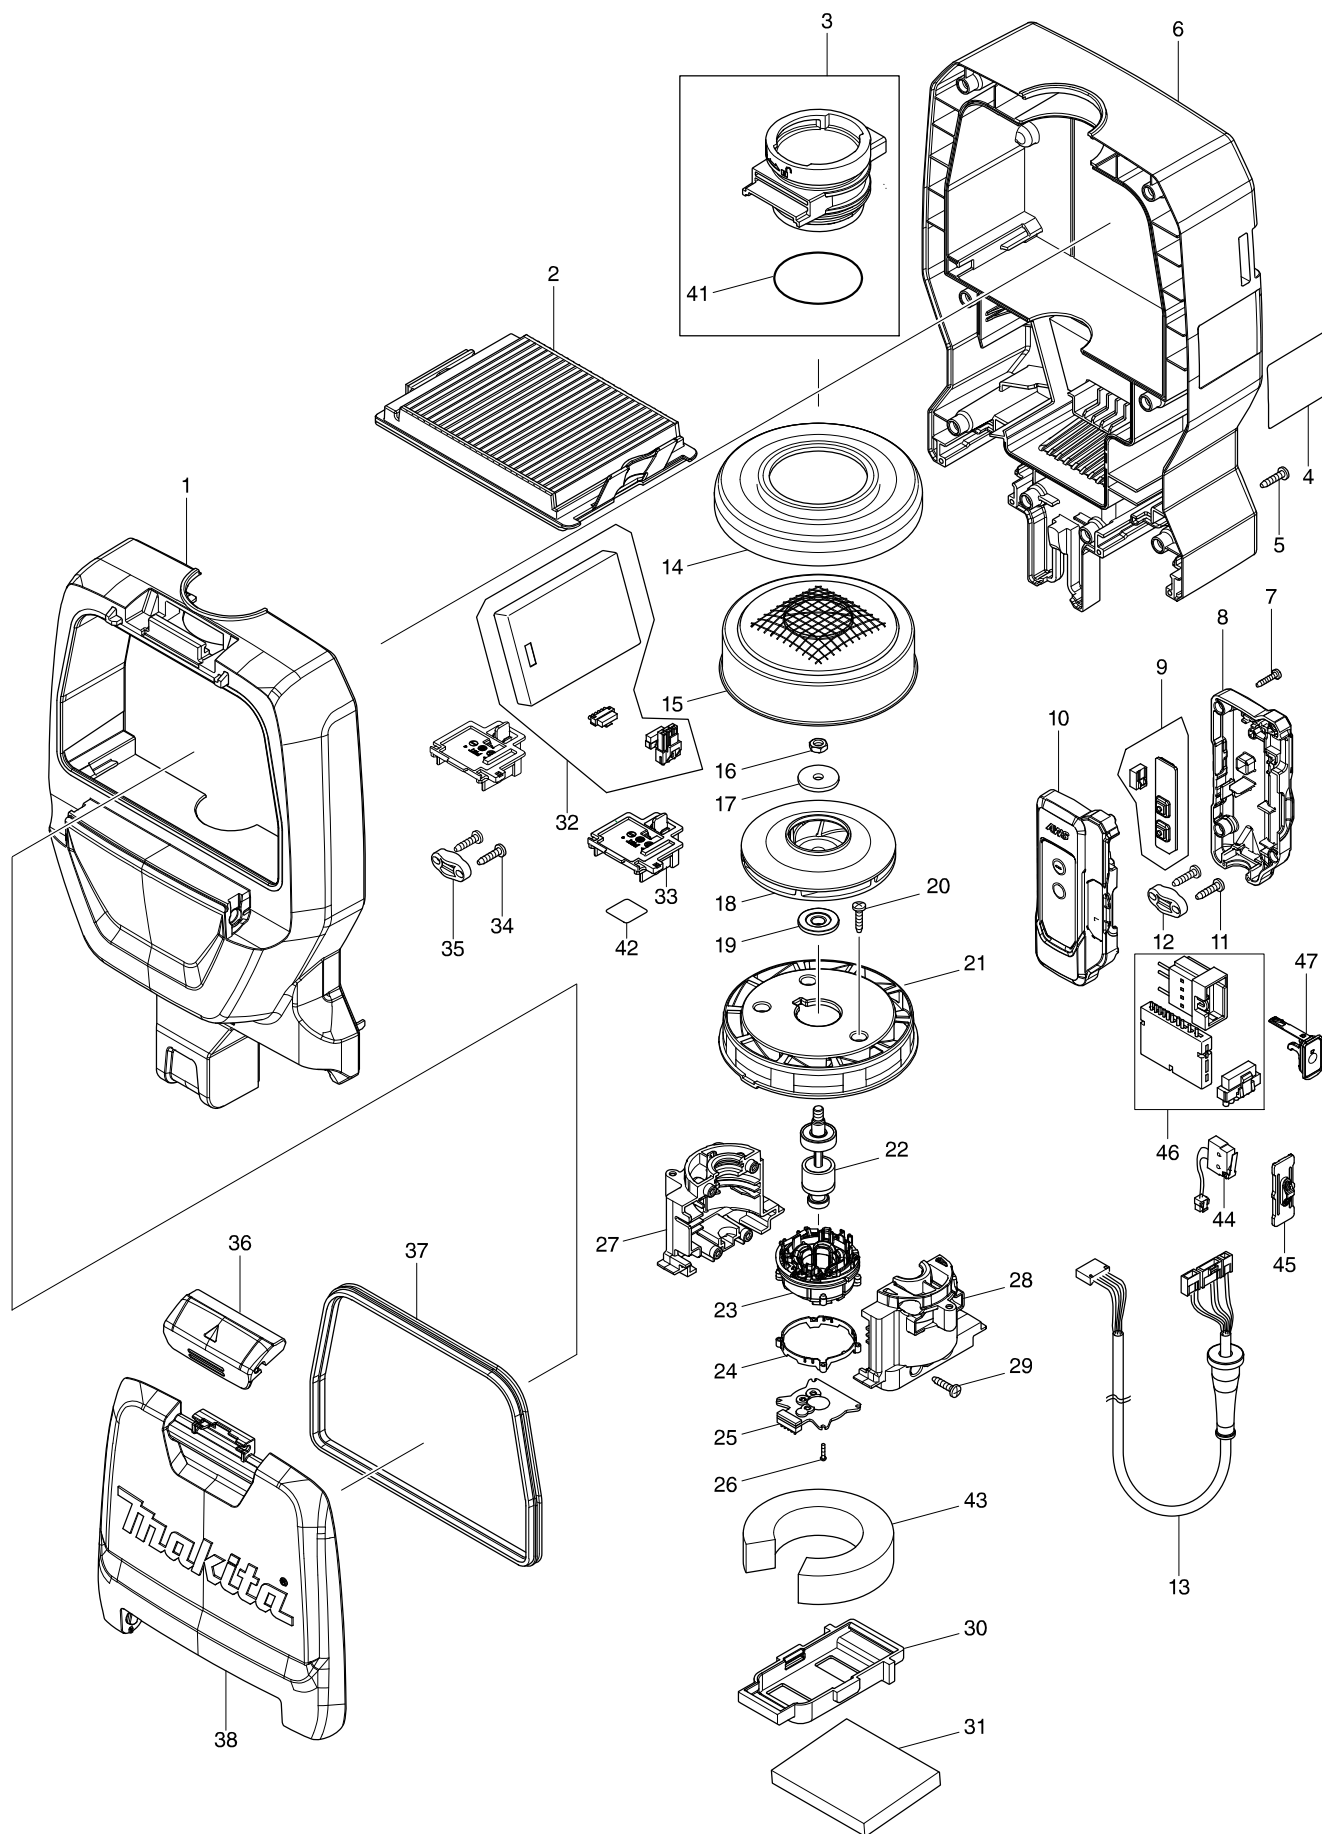

Model DVC265 DC BACKPACK VACUUM CLEANER

Model DVC265 DC BACKPACK VACUUM CLEANER

Model DVC265 DC BACKPACK VACUUM CLEANER

Strana 1 / 2

Položka	Objednávacie	Popis	I/C	ks	N/O	Možnosť 1	Možnosť 2	Poznámka
001	140D62-1	UPPER HOUSING COMPLETE		1				
C10	263005-3	RUBBER PIN 6		4				
C20	422373-5	BAND DAMPER A		1				
002	123636-9	HEPA FILTER ASSEMBLY		1				
C10	153820-2	VALVE COMPLETE		1				
003	135771-1	INLET ASS'Y		1				
D10		INC. 41						
004	854Y68-6	DVC265 NAME PLATE		1				
005	266326-2	TAPPING SCREW 4X18		8				
006	140F61-5	LOWER HOUSING COMPLETE		1				
C10	422374-3	BAND DAMPER B		1				
007	266130-9	TAPPING SCREW BIND PT 3X16		4				
008	183K75-1	SWITCH CASE SET		1				
C10	818F55-5	SWITCH LABELA		1				
C20	818F56-3	SWITCH LABELB		1				
D10		INC. 10						
009	620949-4	SWITCH CIRCUIT		1				
010	183K75-1	SWITCH CASE SET		1				
C10	818F55-5	SWITCH LABELA		1				
C20	818F56-3	SWITCH LABELB		1				
D10		INC. 8						
011	266326-2	TAPPING SCREW 4X18		2				
012	687123-7	STRAIN RELIEF		1				
013	699116-2	POWER SUPPLY CORD UNIT		1				
014	422376-9	SUPPORT RING		1				
015	161804-6	FAN COVER		1				
016	931303-0	HEX. NUT M6		1				
017	322407-3	WASHER 6		1				
018	241851-4	FAN 94		1				
019	313062-2	FLANGE		1				
020	266326-2	TAPPING SCREW 4X18		3				
021	456736-3	FAN BASE		1				
022	619517-8	ROTOR		1				
023	629381-9	STATOR		1				
024	687464-1	SUPPORT		1				
025	620526-2	CONTROLLER B		1				
026	266786-8	+ PAN HEAD TAPPING SCREW 2X10		4				
027	183D13-1	MOTOR HOUSING SET		1				
D10		INC. 28						
028	183D13-1	MOTOR HOUSING SET		1				
D10		INC. 27						
029	266326-2	TAPPING SCREW 4X18		4				
030	424837-5	SUPPORT A		1				
031	424838-3	REAR BLOCK FILTER		2				
032	620942-8	CONTROLLER		1				
033	644808-8	TERMINAL		2				
034	266326-2	TAPPING SCREW 4X18		2				
035	687123-7	STRAIN RELIEF		1				