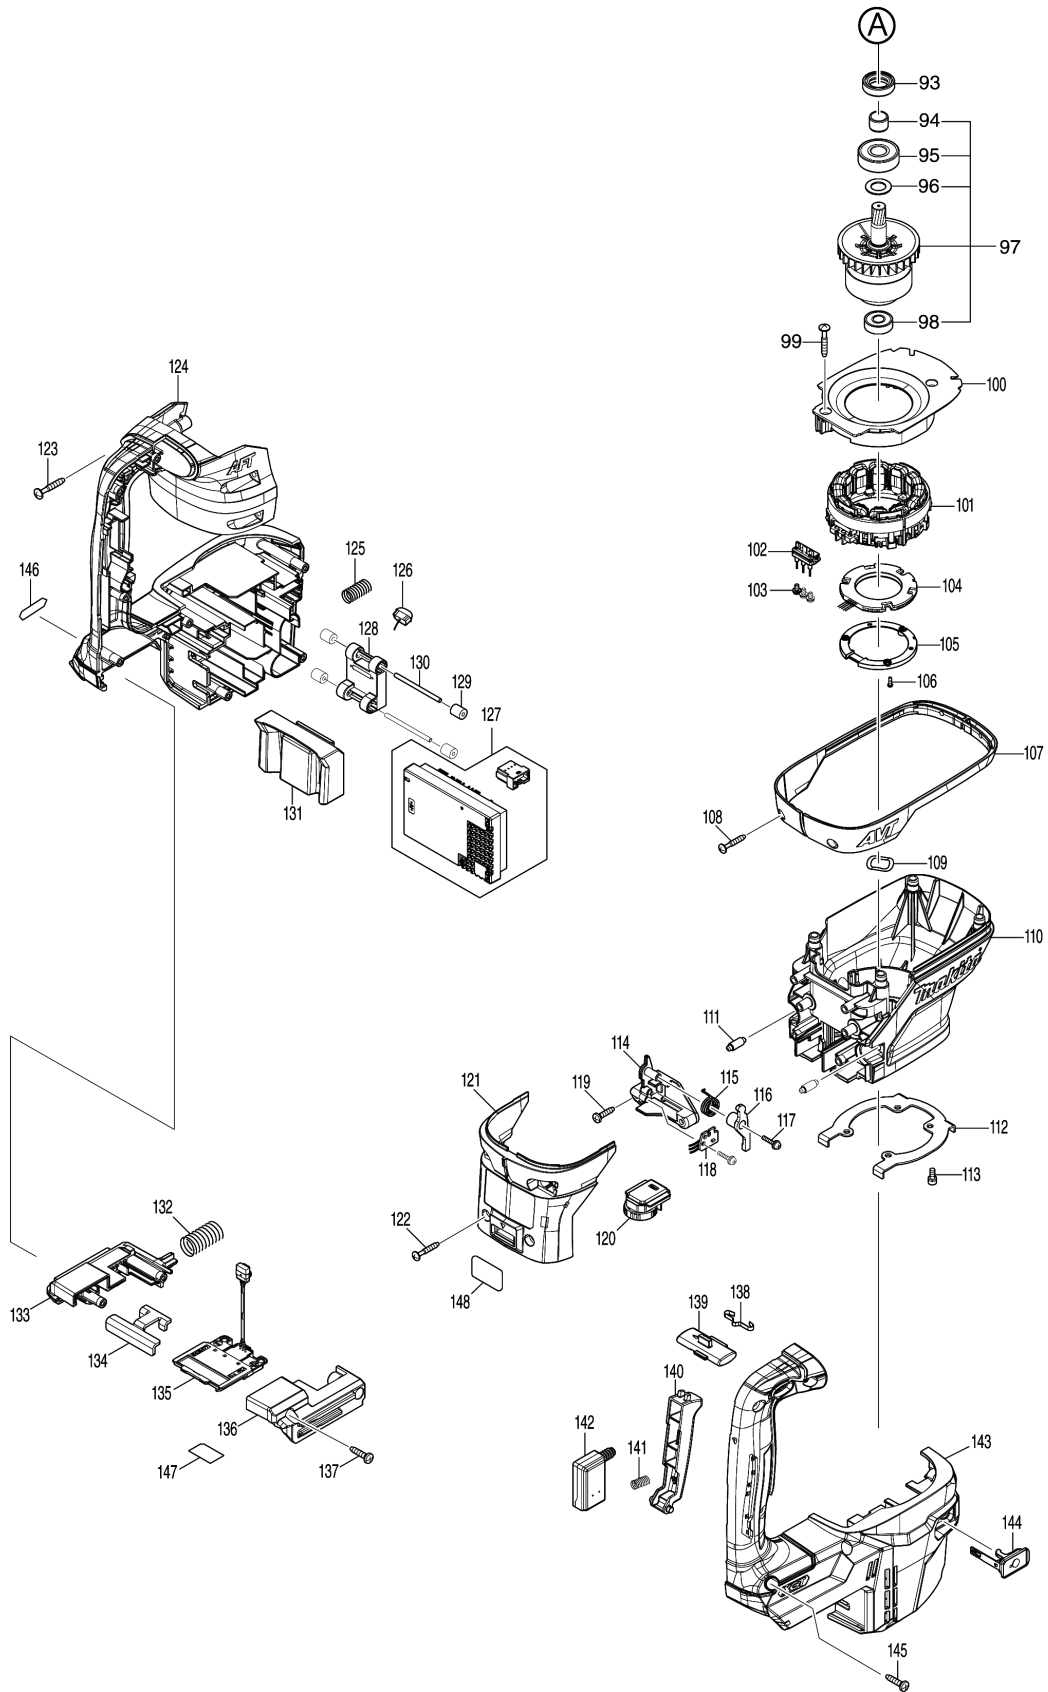

## Model No.HR005G 40MM CORDLESS ROTARY HAMMER

Položka	Objednávacie číslo	Popis	Zmena	ks	New/Old	Možnosť 1	Možnosť 2	Poznámka
001	286292-7	TOOL HOLDER CAP		1				
002	233948-3	RING SPRING 25		1				
003	257308-5	RING 28		1				
004	454330-5	CHUCK COVER		1				
005	262167-4	RUBBER RING 30		1				
006	326272-2	CHUCK RING		1				
007	454331-3	RELEASE COVER		1				
008	310257-8	TOOL RETAINER		2				
009	346670-4	SPRING GUIDE		1				
010	234288-2	COMPRESSION SPRING 46		1				
011	346670-4	SPRING GUIDE		1				
012	424560-2	HOUSING CAP		1				
013	922351-0	HEX. SOCKET HEAD BOLT M6X30		4				
014	141957-7	HOUSING COVER A COMPLETE		1				
C10	810100-6	CAUTION LABEL		1				
015	213615-6	O RING 46		1				
016	141956-9	BARREL COMPLETE		1				
C10	213490-0	OIL SEAL 32		1				
C20	213492-6	O-RING 32		1				
C30	233963-7	RING SPRING 45		1				
017	454337-1	LOCK SLEEVE		1				
018	234290-5	RING SPRING 59		1				
019	213707-1	O RING 65		1				
020	267469-3	FLAT WASHER 32		1				
021	262168-2	RUBBER RING 32		1				
022	267469-3	FLAT WASHER 32		1				
023	326268-3	TOOL HOLDER		1				
024	213317-4	O RING 20		2				
025	213392-0	FLUORIDE RING 25		2				
026	136377-8	IMPACT BOLT ASSY		1				
D10		INC. 24,25						
027	326274-8	RING 17		1				
028	262166-6	RUBBER RING 18		1				
029	454347-8	SLIDE SLEEVE		1				
030	326270-6	STRIKER		1				
031	213695-2	O-RING 22		1				
032	234289-0	COMPRESSION SPRING 33		1				
033	346673-8	GUIDE RING		1				
034	256548-2	FLAT FILLISTER HEAD PIN 6		1				
035	346671-2	LINK PLATE		1				
036	313255-1	DRIVING SLEEVE		1				
037	257991-8	RETAINING RING (EXT) WR-32.5		1				
038	257340-9	RING 33		1				
039	267470-8	FLAT WASHER 33		1				