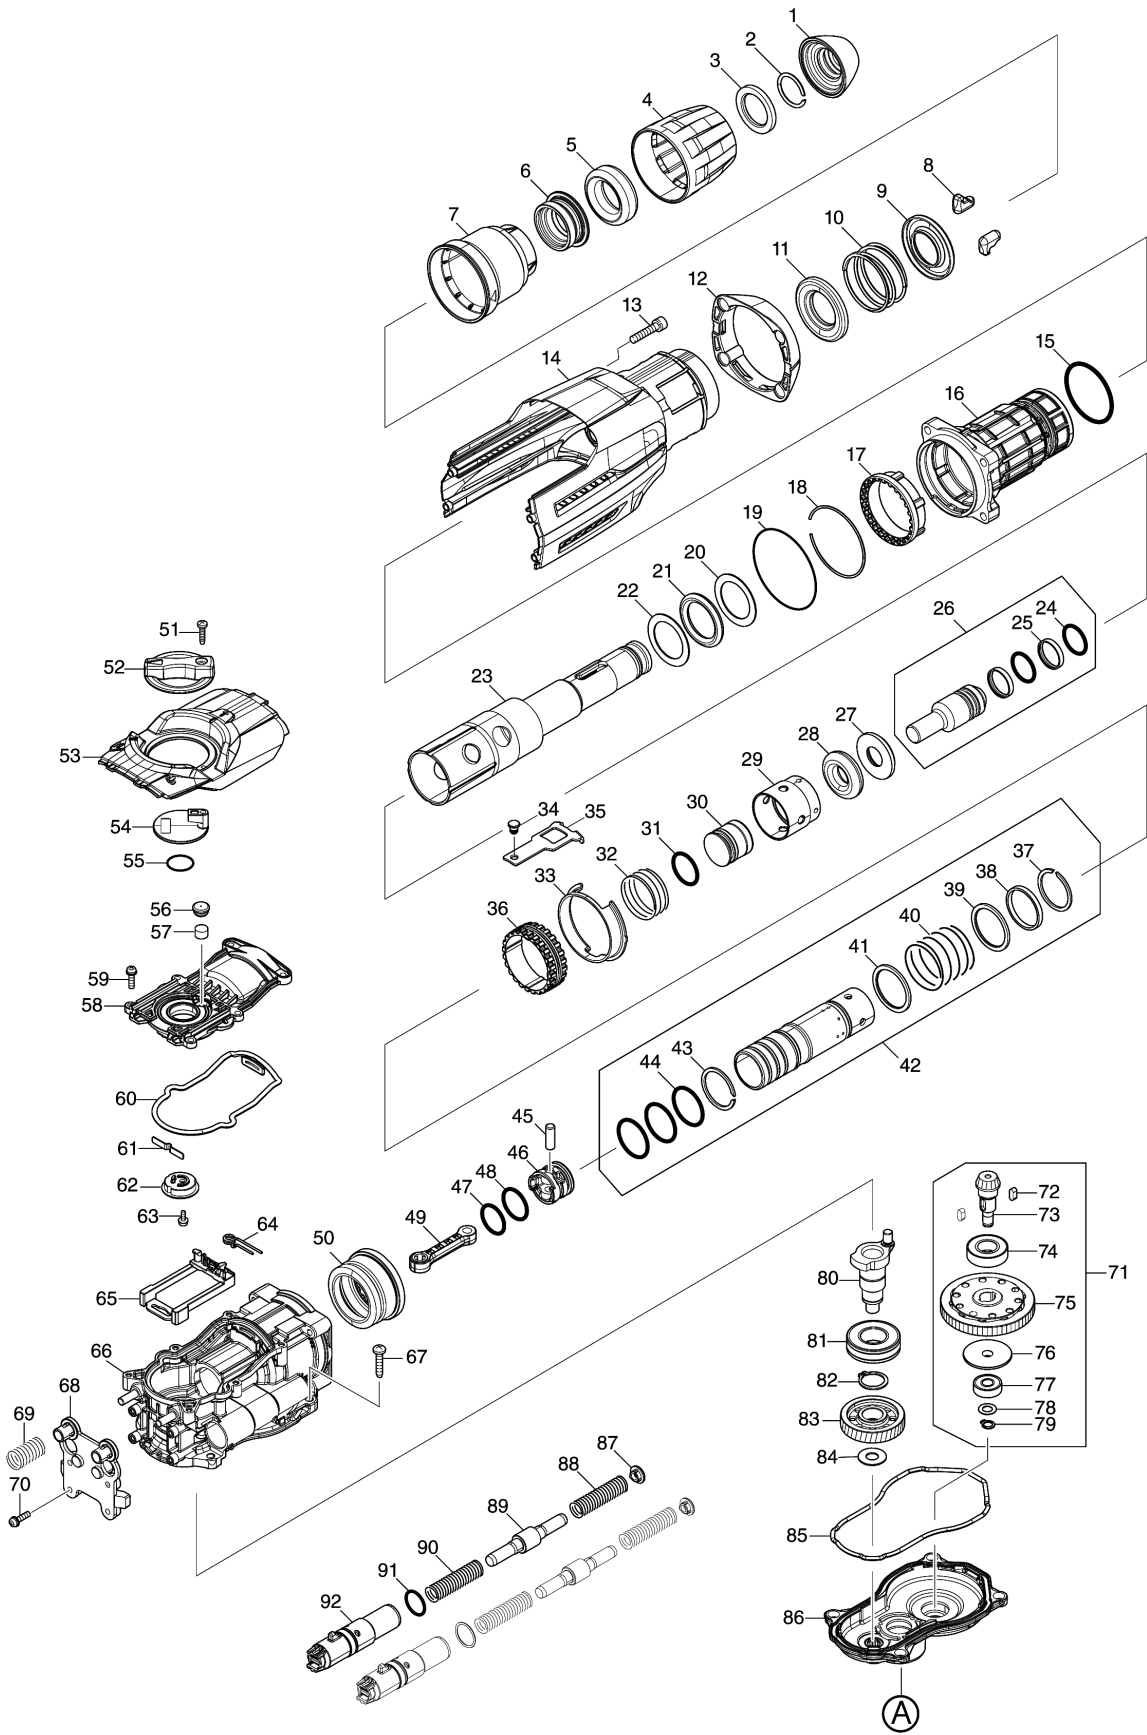

### Model No.HR005G 40MM CORDLESS ROTARY HAMMER

Model No.HR005G 40MM CORDLESS ROTARY HAMMER

## Model No.HR005G 40MM CORDLESS ROTARY HAMMER

Položka	Objednávacie číslo	Popis	Zmena	ks	New/Old	Možnosť 1	Možnosť 2	Poznámka
001	286292-7	TOOL HOLDER CAP		1				
002	233948-3	RING SPRING 25		1				
003	257308-5	RING 28		1				
004	454330-5	CHUCK COVER		1				
005	262167-4	RUBBER RING 30		1				
006	326272-2	CHUCK RING		1				
007	454331-3	RELEASE COVER		1				
008	310257-8	TOOL RETAINER		2				
009	346670-4	SPRING GUIDE		1				
010	234288-2	COMPRESSION SPRING 46		1				
011	346670-4	SPRING GUIDE		1				
012	424560-2	HOUSING CAP		1				
013	922351-0	HEX. SOCKET HEAD BOLT M6X30		4				
014	141957-7	HOUSING COVER A COMPLETE		1				
C10	810100-6	CAUTION LABEL		1				
015	213615-6	O RING 46		1				
016	141956-9	BARREL COMPLETE		1				
C10	213490-0	OIL SEAL 32		1				
C20	213492-6	O-RING 32		1				
C30	233963-7	RING SPRING 45		1				
017	454337-1	LOCK SLEEVE		1				
018	234290-5	RING SPRING 59		1				
019	213707-1	O RING 65		1				
020	267469-3	FLAT WASHER 32		1				
021	262168-2	RUBBER RING 32		1				
022	267469-3	FLAT WASHER 32		1				
023	326268-3	TOOL HOLDER		1				
024	213317-4	O RING 20		2				
025	213392-0	FLUORIDE RING 25		2				
026	136377-8	IMPACT BOLT ASSY		1				
D10		INC. 24,25						
027	326274-8	RING 17		1				
028	262166-6	RUBBER RING 18		1				
029	454347-8	SLIDE SLEEVE		1				
030	326270-6	STRIKER		1				
031	213695-2	O-RING 22		1				
032	234289-0	COMPRESSION SPRING 33		1				
033	346673-8	GUIDE RING		1				
034	256548-2	FLAT FILLISTER HEAD PIN 6		1				
035	346671-2	LINK PLATE		1				
036	313255-1	DRIVING SLEEVE		1				
037	257991-8	RETAINING RING (EXT) WR-32.5		1				
038	257340-9	RING 33		1				
039	267470-8	FLAT WASHER 33		1				