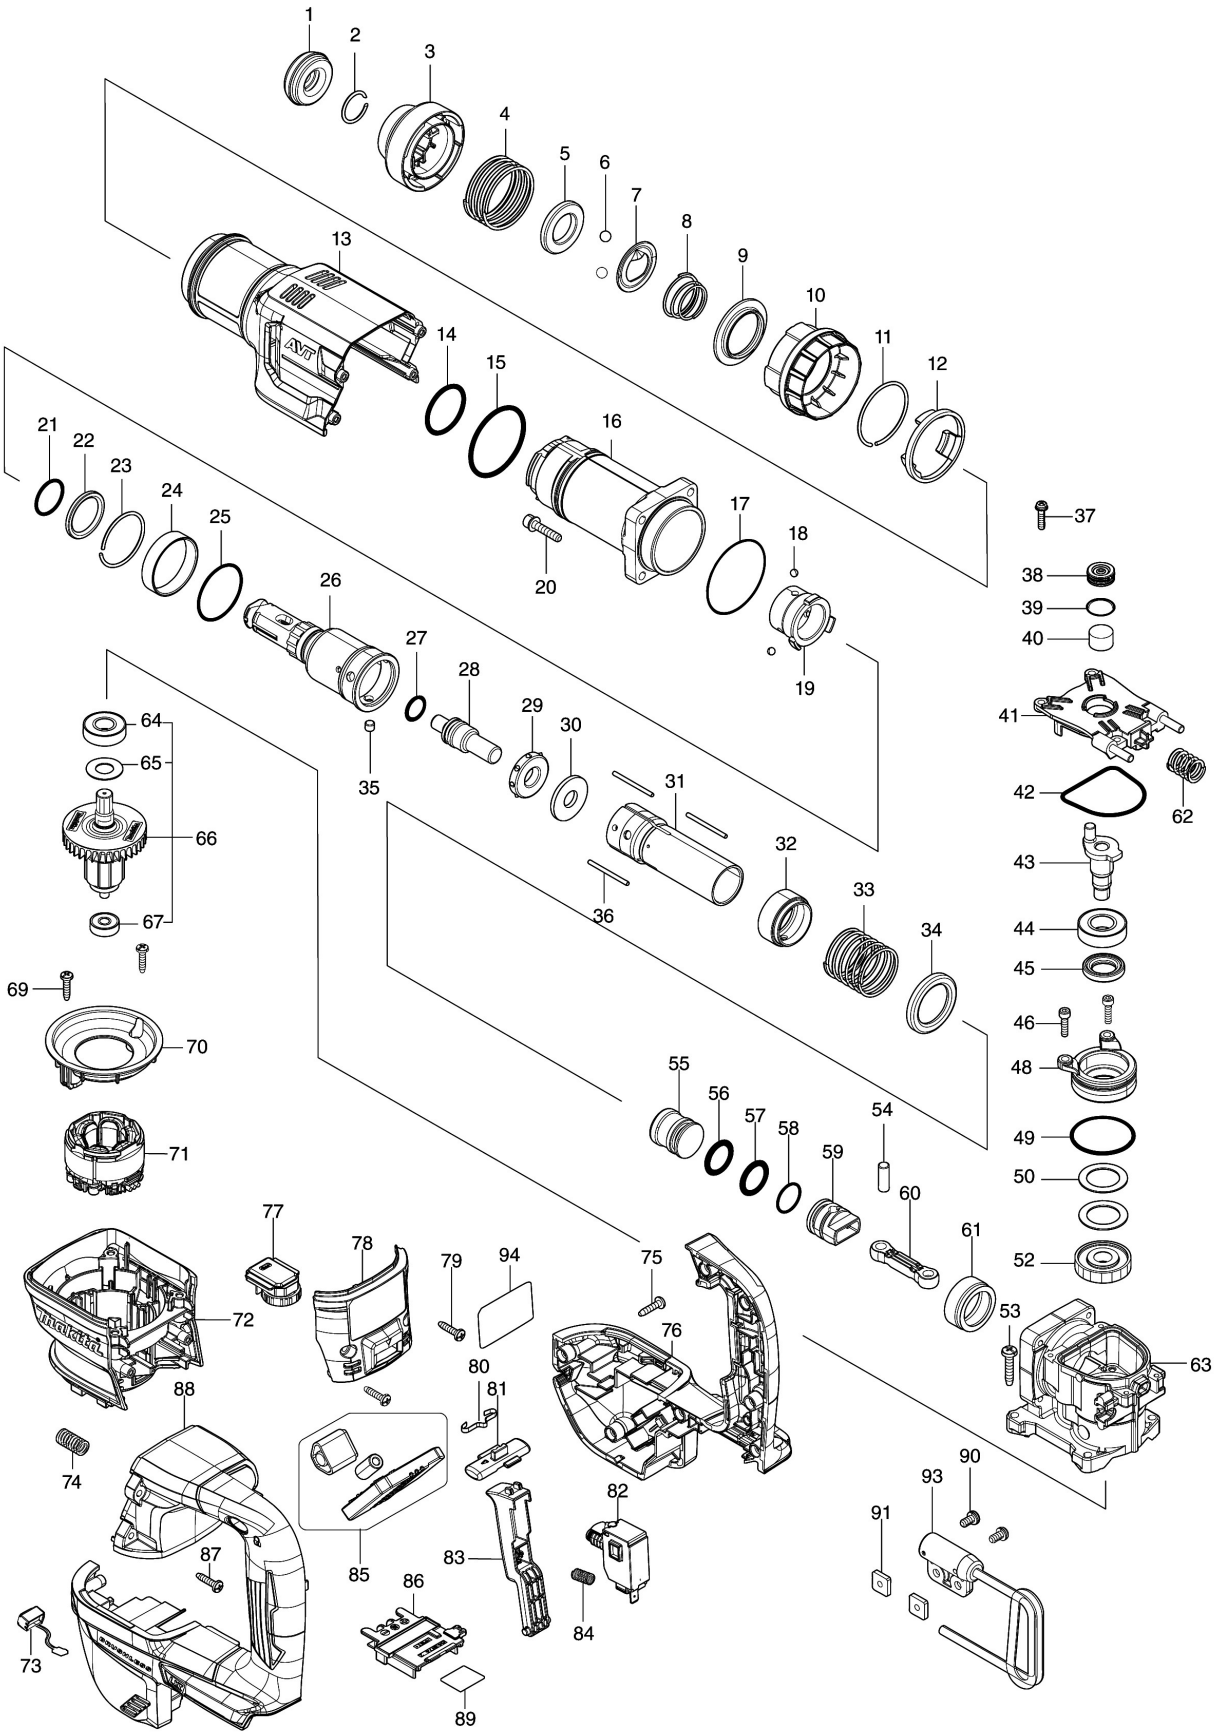

Model No.DHK180 CORDLESS POWER SCRAPER

Model No.DHK180 CORDLESS POWER SCRAPER

Položka	Objednávacie číslo	Popis	Zmena	ks	New/Old	Možnosť 1	Možnosť 2	Poznámka
001	286283-8	KRYTKA GUMENNÁ 38 HK1820/HK1820L		1				
002	233966-1	KRÚŽOK PRUŽNÝ 19		1				
003	450275-5	KRYT DRŽIAKA NÁSTROJA HK1820/20L		1				
004	234039-3	COMPRESSION SPRING 42		1				
005	257288-5	KRÚŽOK 21		1				
006	216022-2	GULKA OCELOVÁ 7,0		2				
007	345873-7	PODLOŽKA HR3200C		1				
008	233916-6	PRUŽINA KONICKÁ 21-29 HR2450		1				
009	345874-5	KRÚŽOK ZAISTOVACÍ HK1820L		1				
010	450274-7	KRÚŽOK ZAISTOVACÍ		1				
011	231985-1	PODLOŽKA PRUŽNÁ 43 HR5001C		1				
012	459752-4	SUPPORT RING		1				
013	459748-5	HOUSING COVER		1				
014	213465-9	O-KRÚŽOK 31 HK1820/L		1				
015	213617-2	O-KRÚŽOK 47		1				
016	319988-6	BARREL		1				
017	213606-7	O-KRÚŽOK 48		1				
018	216002-8	GULKA OCELOVÁ 4,8		3				
019	331796-5	KRÚŽOK 25 HK1820/20L		1				
020	922243-3	IMBUSOVA SKRUTKA M5X25 922243-3		4				
021	213008-7	O-KRÚŽOK 22.4 HR2510		1				
022	262142-0	URETHAN RING 26		1				
023	233956-4	KRÚŽOK PRUŽNÝ 37		1				
024	257296-6	RING 39		1				
025	213142-3	O-RING 35		1				
026	324837-4	DRŽIAK NÁSTROJA HK1820/20L		1				
027	213128-7	O-KRÚŽOK 12 HR2440/2020/2450F		1				
028	324844-7	ÚDERNÍK		1				
029	424065-2	RUBBER RING 13		1				
030	267363-9	FLAT WASHER 12		1				
031	326814-2	CYLINDER		1				
032	326813-4	RING 29		1				
033	234041-6	COMPRESSION SPRING 32		1				
034	345872-9	PODLOŽKA 29		1				
035	268226-2	KOLÍK 6		3				
036	256862-6	ROD 2.5		3				
037	911133-5	SKRUTKA M4x18		4				
038	419988-7	KRYT FILTRA HR2800		1				
039	213218-6	O-KRÚŽOK 16 AN7000		1				
040	443129-3	FILTER HR 2800		1				
041	459746-9	CRANK CAP		1				
042	424067-8	SEAL RING		1				
043	324845-5	OSKA HK1820		1				