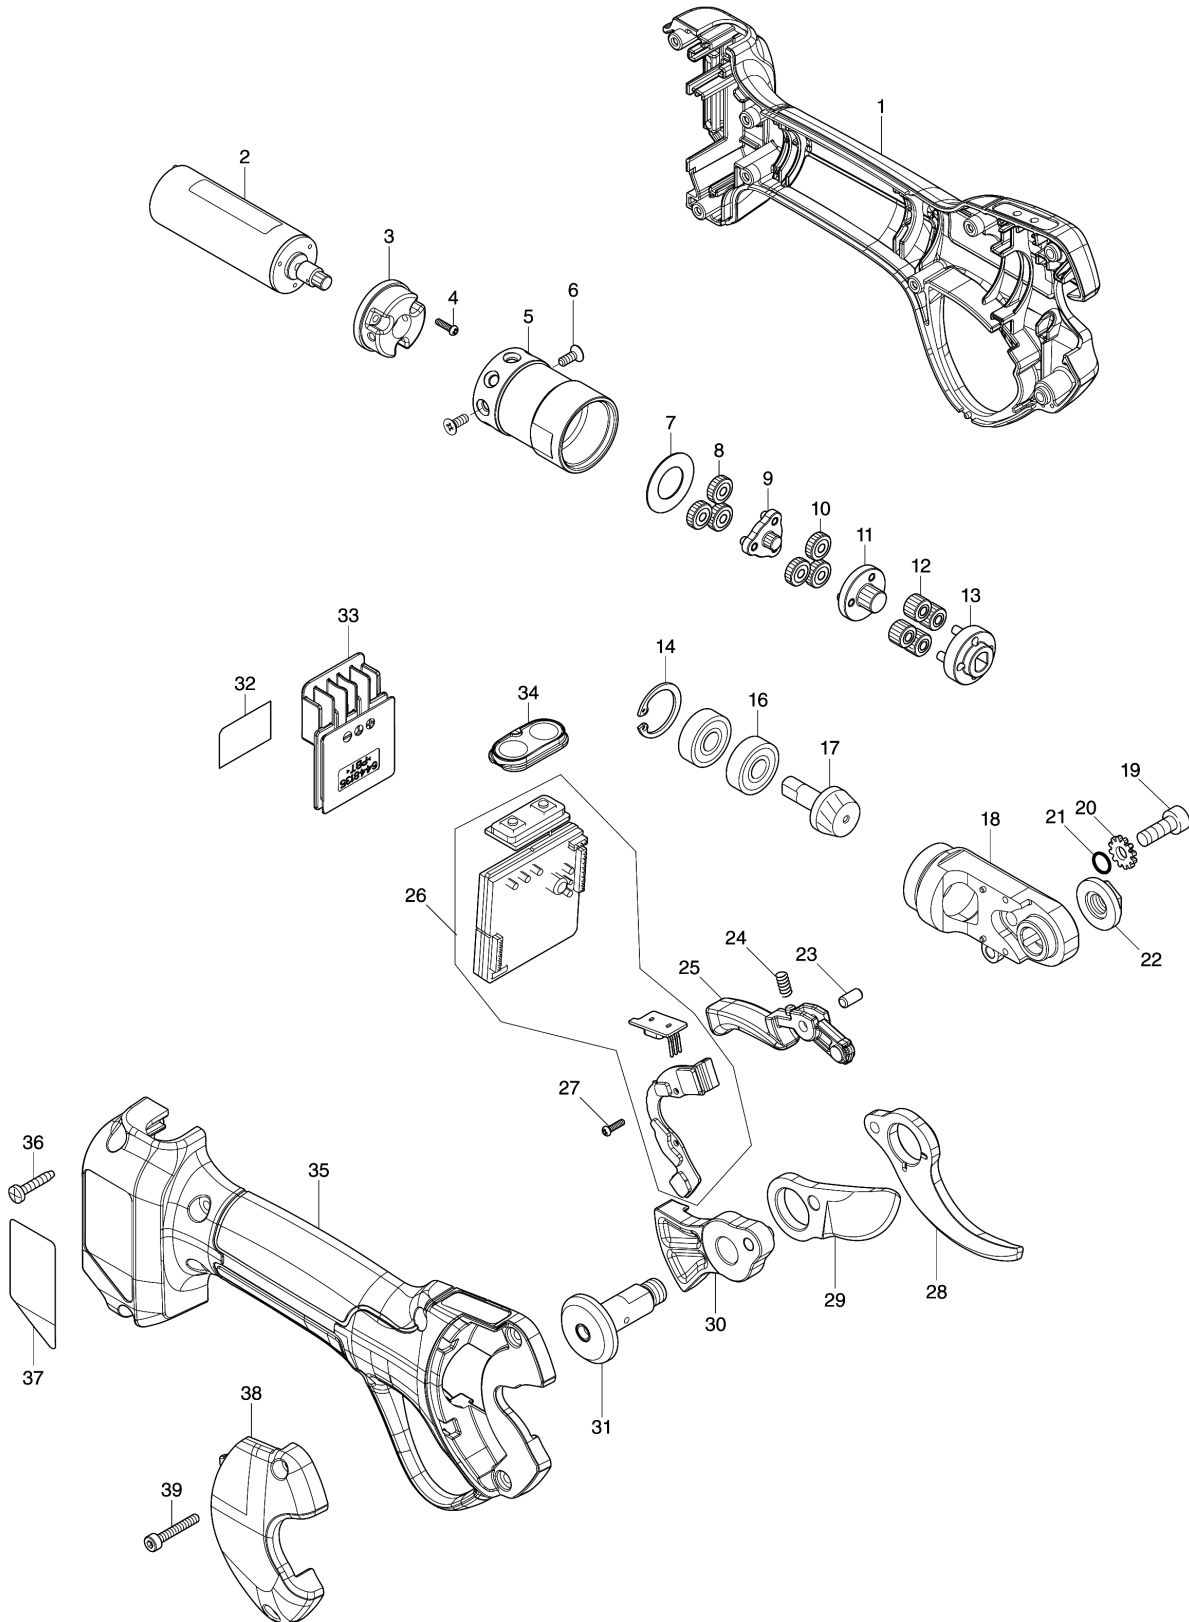

## Model No.UP100D CORDLESS PRUNING SHEARS

Položka	Objednávacie číslo	Popis	Zmena	ks	New/Old	Možnosť 1	Možnosť 2	Poznámka
001	183Y33-1	HOUSING SET		1				
C10	8065E6-9	INDICATION LABEL		1				
C20	8065E7-7	INDICATION LABEL		1				
D10		INC. 35						
002	629C07-1	DC MOTOR		1				
003	312D98-2	MOTOR HOLDER		1				
004	265D05-3	PAN HEAD SCREW M2X8		3				
005	227A61-3	INTERNAL GEAR 43		1				
006	912007-3	C.H.SCREW M3X8		2				
007	253084-9	FLAT WASHER 12		1				
008	227A64-7	SPUR GEAR 17		3				
009	162C36-6	SPUR GEAR 8 B COMPLETE		1				
010	227A64-7	SPUR GEAR 17		3				
011	162C37-4	SPUR GEAR 13 COMPLETE		1				
012	227A63-9	SPUR GEAR 14		4				
013	162C31-6	SUPPORTER COMPLETE		1				
014	962059-4	RETAINING RING (INT) R-19		1				
016	210017-7	BALL BEARING 607DDW		2				
017	227A60-5	ZEROL BEVEL GEAR 9		1				
018	327B57-1	GEAR HOUSING		1				
019	922217-4	HEX. SOCKET HEAD BOLT M5X14		1				
020	253578-4	LOCK PLATE		1				
021	213021-5	O RING 5		1				
022	252321-8	HEX. NUT M8		1				
023	256251-5	PIN 4		1				
024	233033-2	COMPRESSION SPRING 4		1				
025	162C32-4	TRIGGER COMPLETE		1				
026	620K67-4	CONTROLLER		1	*			
026-1	620N17-7	CONTROLLER	<	1				
027	265D05-3	PAN HEAD SCREW M2X8		2				
028	1911W1-7	SHEAR BLADE L SET		1				
029	1911W2-5	SHEAR BLADE U SET		1				
030	162C33-2	BLADE HOLDER COMPLETE		1				
031	162C35-8	SHOULDER SCREW M8 COMPLETE		1				
032	8586G2-3	UP100D SERIAL NO. LABEL		1				
033	644813-5	TERMINAL		1				
034	162C34-0	SWITCH PLATE COMPLETE		1				
C10	8065E5-1	SWITCH LABEL		1				
035	183Y33-1	HOUSING SET		1				
C10	8065E6-9	INDICATION LABEL		1				
C20	8065E7-7	INDICATION LABEL		1				
D10		INC. 1						
036	266130-9	TAPPING SCREW BIND PT 3X16		6				
037	8586U1-3	UP100D NAME PLATE		1				