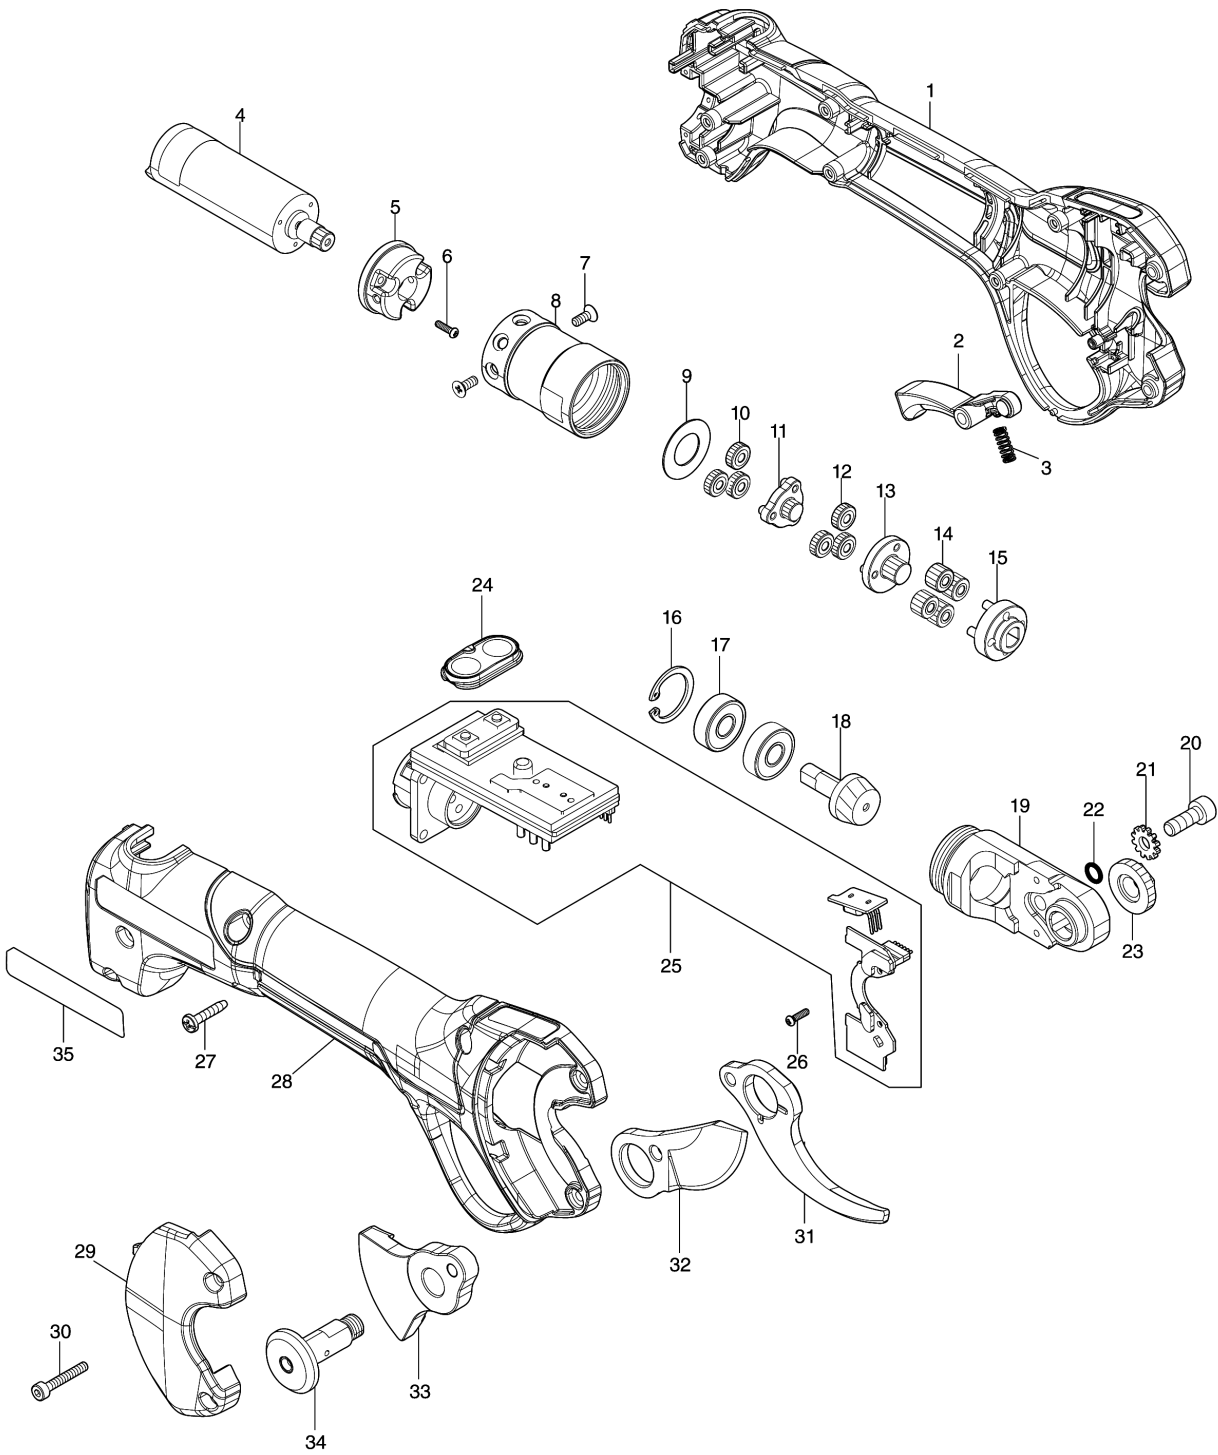

Model No.DUP180 BATTERY POWERED PRUNING SHEARS

Model No.DUP180 BATTERY POWERED PRUNING SHEARS

Položka	Objednávacie číslo	Popis	Zmena	ks	New/Old	Možnosť 1	Možnosť 2	Poznámka
001	1830B4-2	HOUSING SET		1				
C10	8065E6-9	INDICATION LABEL		1				
C20	8065E7-7	INDICATION LABEL		1				
D10		INC. 28						
002	141S58-5	TRIGGER COMPLETE		1				
003	232765-8	COMPRESSION SPRING 3		1				
004	629C35-6	DC MOTOR		1				
005	312D98-2	MOTOR HOLDER		1				
006	265D05-3	PAN HEAD SCREW M2X8		3				
007	912007-3	C.H.SCREW M3X8		2				
008	227A61-3	INTERNAL GEAR 43		1				
009	253084-9	FLAT WASHER 12		1				
010	227A62-1	SPUR GEAR 15		3				
011	141S56-9	SPUR GEAR 11 B COMPLETE		1				
012	227A62-1	SPUR GEAR 15		3				
013	141S57-7	SPUR GEAR 13 COMPLETE		1				
014	227A63-9	SPUR GEAR 14		4				
015	162C31-6	SUPPORTER COMPLETE		1				
016	962059-4	RETAINING RING (INT) R-19		1				
017	210017-7	BALL BEARING 607DDW		2				
018	227B18-0	ZEROL BEVEL GEAR 9		1				
019	327C47-0	GEAR HOUSING		1				
020	265D07-9	HEX.SOCKET HEAD BOLT M5X14		1				
021	253578-4	LOCK PLATE		1				
022	213021-5	O RING 5		1				
023	252321-8	HEX. NUT M8		1				
024	162C34-0	SWITCH PLATE COMPLETE		1				
025	620K68-2	CONTROLLER		1				
026	265D05-3	PAN HEAD SCREW M2X8		2				
027	266130-9	TAPPING SCREW BIND PT 3X16		6				
028	1830B4-2	HOUSING SET		1				
C10	8065E6-9	INDICATION LABEL		1				
C20	8065E7-7	INDICATION LABEL		1				
D10		INC. 1						
029	141S63-2	HOUSING COVER COMPLETE		1	*			
C10	8065E8-5	CAUTION LABEL		1	*			
029-1	141S62-4	HOUSING COVER COMPLETE	O	1				
C10	8065E8-5	CAUTION LABEL		1				
030	265633-0	HEX SOCKET HEAD BOLT M3X20		2				
031	1913P3-6	SHEAR BLADE L SET		1				
032	1913P4-4	SHEAR BLADE U SET		1				
033	141S59-3	BLADE HOLDER COMPLETE		1				
034	162C35-8	SHOULDER SCREW M8 COMPLETE		1				