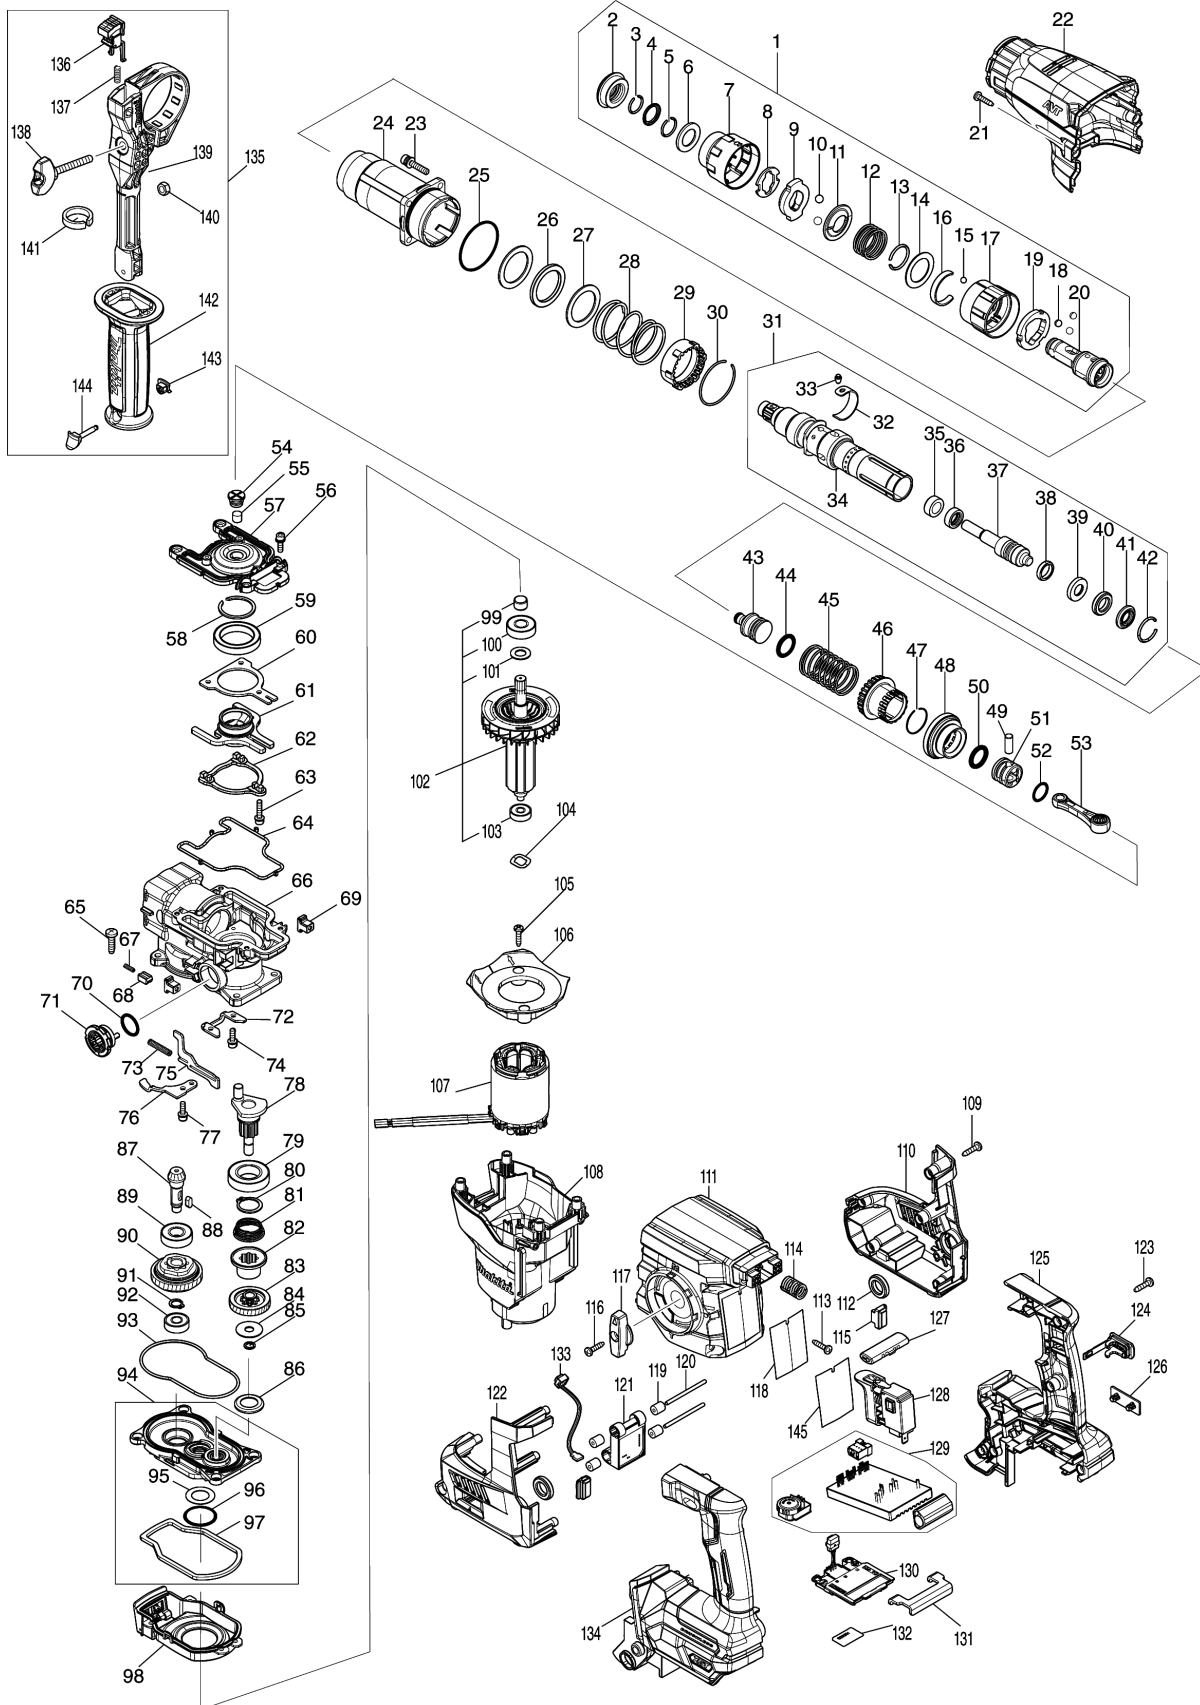

Model No.HR009G 30MM CRDLS COMBINATION HAMMER

Model No.HR009G 30MM CRDLS COMBINATION HAMMER

Položka	Objednávacie číslo	Popis	Zmena	ks	New/Old	Možnosť 1	Možnosť 2	Poznámka
001	127219-7	TOOL HOLDER ASSEMBLY		1				
D10		INC. 2-20						
002	422570-3	CAP 35		1				
003	233989-9	RING SPRING 14		1				
004	346221-3	WASHER 16		1				
005	233992-0	RING SPRING 15		1				
006	253467-3	WASHER 17		1				
007	459162-5	CHUCK COVER		1				
008	347687-0	PLATE		1				
009	310926-1	STOPPER		1				
010	216022-2	STEEL BALL 7.0		2				
011	347745-2	GUIDE WASHER		1				
012	232554-1	COMPRESSION SPRING 26		1				
013	233924-7	RING SPRING 21		1				
014	253468-1	FLAT WASHER 24		1				
015	216018-3	STEEL BALL 5.0		1				
016	232555-9	LEAF SPRING		1				
017	459159-4	CHANGE COVER A		1				
018	216013-3	STEEL BALL 6		3				
019	347496-7	CHANGE RING A		1				
020	327264-4	TOOL HOLDER		1				
021	266326-2	TAPPING SCREW 4X18		2				
022	459167-5	BARREL COVER		1				
023	266793-1	HEX. S.H.B. M5X25 WITH WR		4				
024	140J35-0	BARREL COMPLETE		1				
C10	213636-8	OIL SEAL 25		1				
025	213620-3	O RING 46		1				
026	422493-5	RUBBER RING 31		1				
027	267354-0	FLAT WASHER 31		2				
028	232496-9	COMPRESSION SPRING 37		1				
029	419986-1	LOCK SLEEVE		1				
030	233952-2	RING SPRING 41		1				
031	136305-3	TOOL HOLDER ASS'Y		1				
D10		INC. 32-42						
032	347501-0	LEAF SPRING		1				
033	256598-7	SHOULDER PIN 4		1				
034	327272-5	TOOL HOLDER GUIDE		1				
035	327515-5	SLEEVE 11		1				
036	327516-3	RING 11		1				
037	140S90-6	IMPACT BOLT B COMPLETE		1				
038	213880-7	SEAL RING 12		1				
039	327268-6	RING 11		1				
040	424267-0	CUSHION RING 12		1				
041	327271-7	WASHER 11		1				
042	231987-7	RING SPRING 21		1				