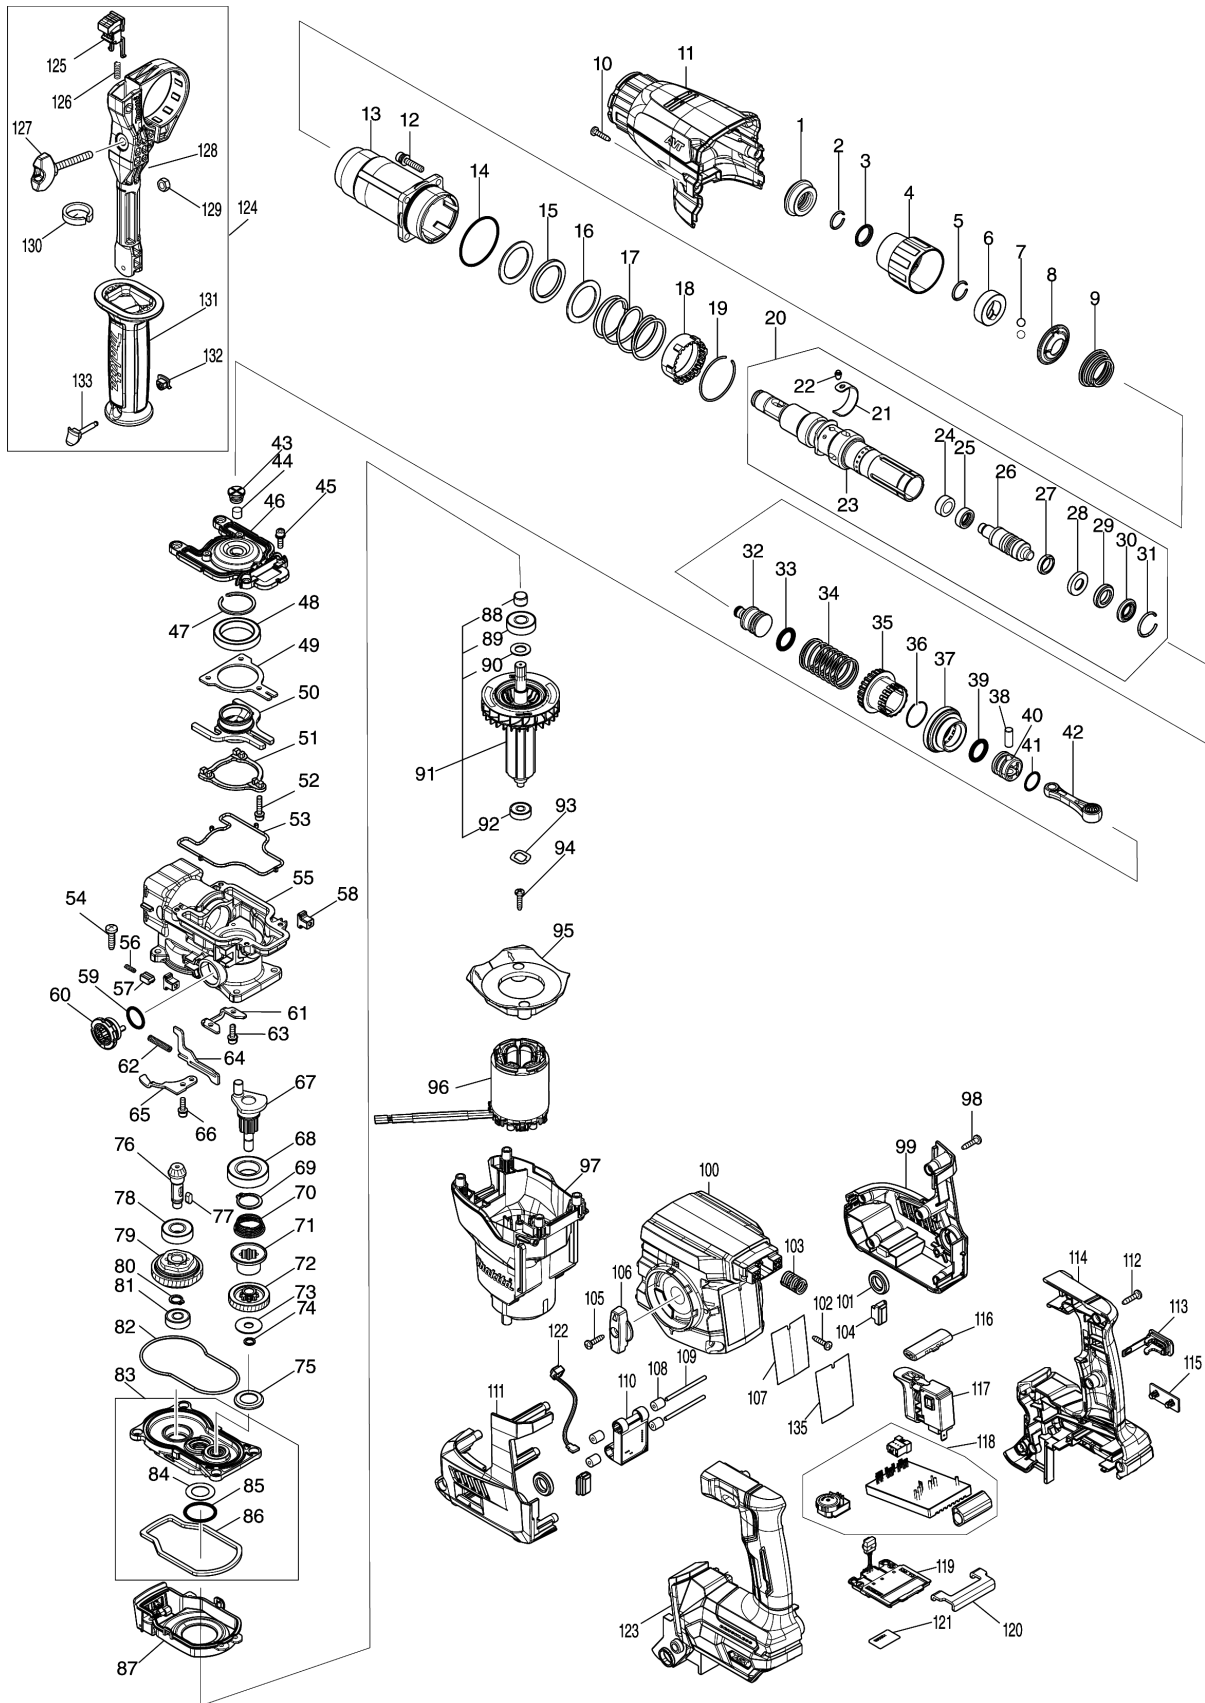

Model č.HR008G 30MM CRDLS KOMBINÁCIA KLADIVO

Model č.HR008G 30MM CRDLS KOMBINÁCIA KLADIVO

Položka	Objednávacie číslo	Popis	Zmena	ks	Nové/Staré	Možnosť 1	Možnosť 2	Poznámka
001	286288-8	SPP 35		1				
002	233989-9	PRSTEŇ JAR 14		1				
003	346834-0	PRÁČKA 16		1				
004	459685-3	KRYT SKLUČOVADLA		1				
005	233992-0	PRSTEŇ JAR 15		1				
006	327269-4	PRSTEŇ 17		1				
007	216022-2	OCEĽOVÁ GUL'A 7.0		2				
008	347944-6	VODIACA PRÁČKA		1				
009	232503-8	KUŽEL'OVITÝ KOMP. JAR 21-34		1				
010	266326-2	POKLEPÁVACIA SKRUTKA 4X18		2				
011	459167-5	KRYT HLAVNE		1				
012	266793-1	Hex. S.H.B. M5X25 S WR		4				
013	140J35-0	HLAVEŇ KOMPLETNÁ		1				
C10	213636-8	OLEJOVÉ TESNENIE 25		1				
014	213620-3	O PRSTEŇ 46		1				
015	422493-5	GUMENÝ KRÚŽOK 31		1				
016	267354-0	PLOCHÁ PODLOŽKA 31		2				
017	232496-9	KOMPRESNÁ PRUŽINA 37		1				
018	419986-1	ZÁMOK RUKÁVU		1				
019	233952-2	PRSTEŇ JAR 41		1				
020	136312-6	ZADOK DRŽIAKA NÁRADIA		1				
D10		21-31						
021	347501-0	LISTOVÁ PRUŽINA		1				
022	256598-7	KOLÍK NA RAMENO 4		1				
023	327277-5	DRŽIAK NÁRADIA		1				
024	327515-5	RUKÁV 11		1				
025	327516-3	PRSTEŇ 11		1				
026	140S89-1	RÁZOVÁ SKRUTKA KOMPLETNÁ		1				
027	213880-7	TESNIACI KRÚŽOK 12		1				
028	327268-6	PRSTEŇ 11		1				
029	424267-0	VANKÚŠOVÝ KRÚŽOK 12		1				
030	327271-7	PRÁČKA 11		1				
031	231987-7	PRSTEŇ JAR 21		1				
032	327266-0	ÚTOČNÍK		1				
033	213881-5	O PRSTEŇ 16		1				
034	232497-7	KOMPRESNÁ PRUŽINA 27		1				
035	327276-7	RUKÁV NA JAZDU		1				
036	232501-2	PRSTEŇ JAR 24		1				
037	226868-8	ŠPIRÁLOVÝ KUŽEL'OVÝ PREVOD 31		1				
038	268122-4	Pin 7		1				
039	213881-5	O PRSTEŇ 16		1				
040	319807-6	PIEST		1				
041	213226-7	O PRSTEŇ 16		1				

Please order the parts with part number.

Print Date 19/8/2022