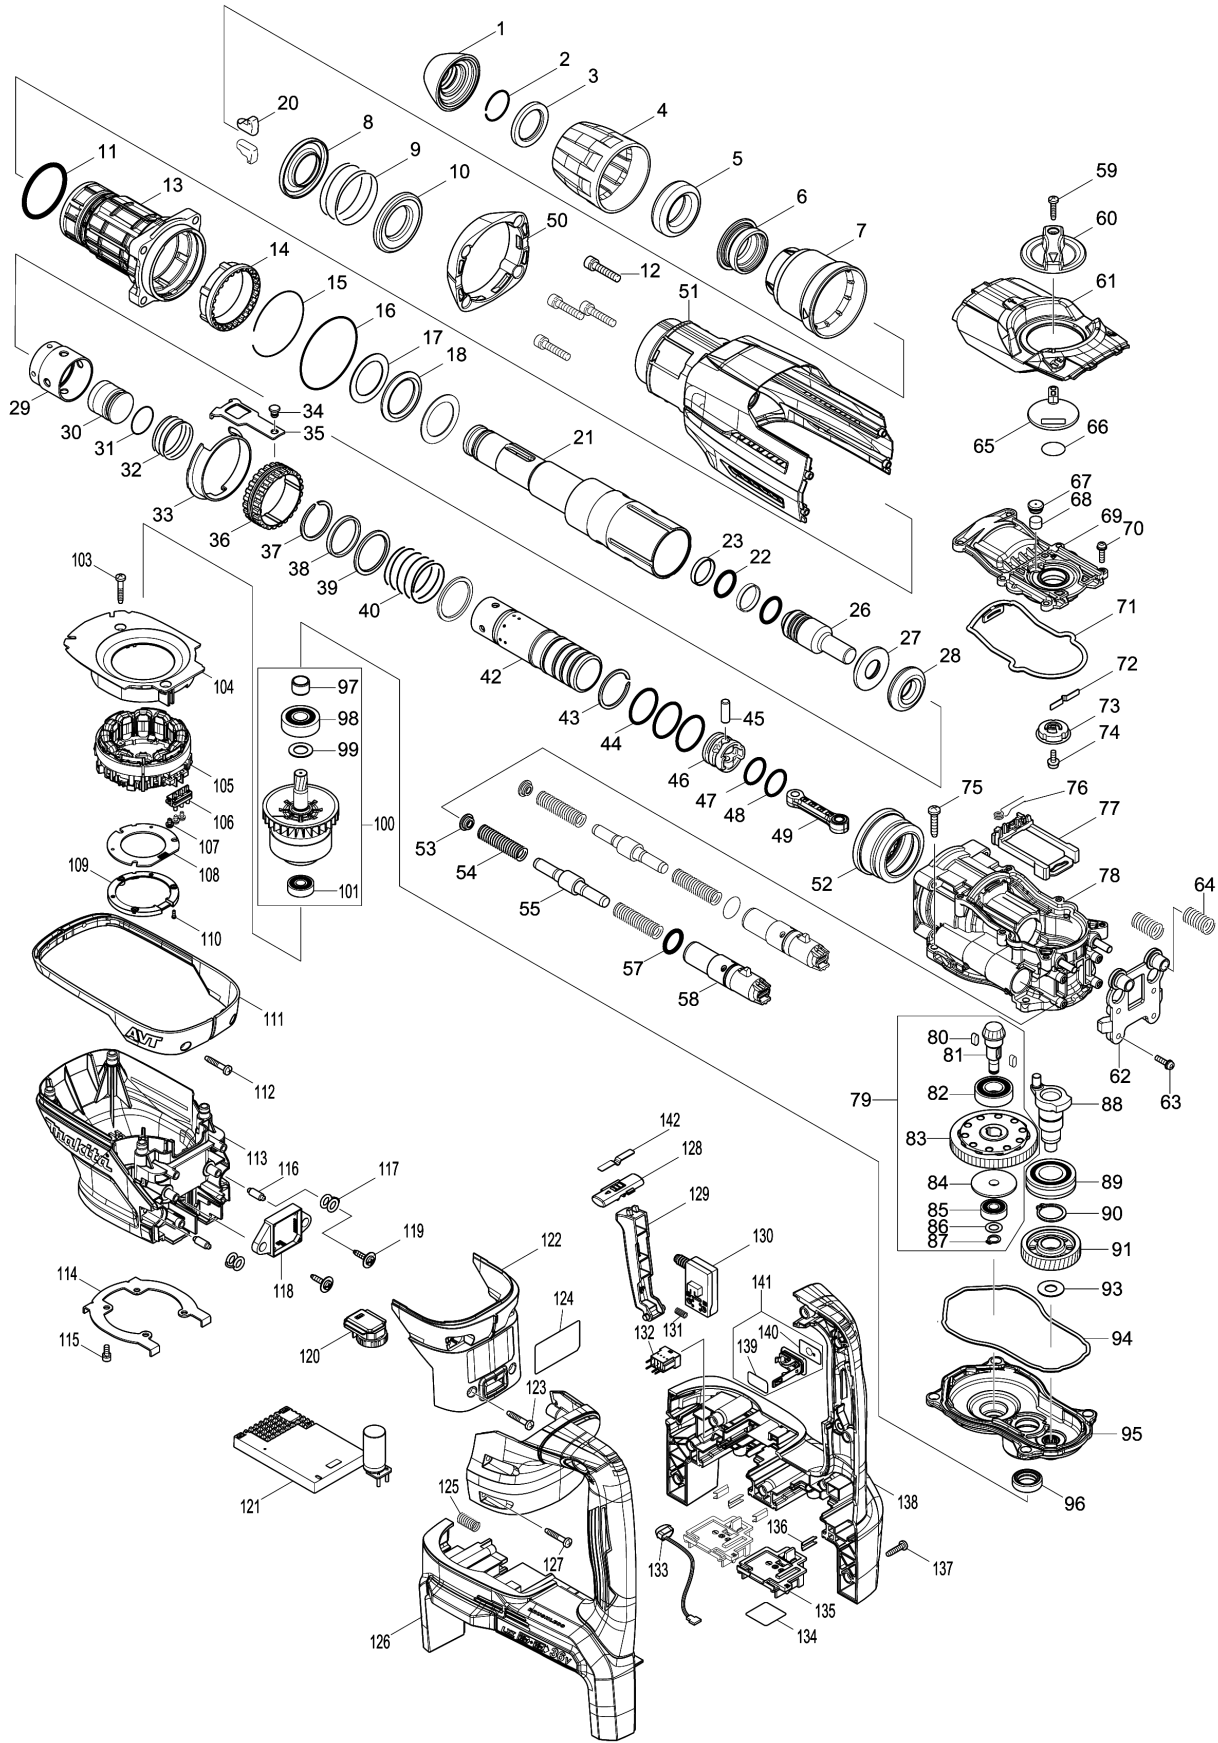

Model No.DHR400 40MM CORDLESS ROTARY HAMMER

Model No.DHR400 40MM CORDLESS ROTARY HAMMER

Položka	Objednávacie číslo	Popis	Zmena	ks	New/Old	Možnosť 1	Možnosť 2	Poznámka
001	286292-7	TOOL HOLDER CAP		1				
002	233948-3	RING SPRING 25		1				
003	257308-5	RING 28		1				
004	454330-5	CHUCK COVER		1				
005	262167-4	RUBBER RING 30		1				
006	326272-2	CHUCK RING		1				
007	454331-3	RELEASE COVER		1				
008	346670-4	SPRING GUIDE		1				
009	234288-2	COMPRESSION SPRING 46		1				
010	346670-4	SPRING GUIDE		1				
011	213615-6	O RING 46		1				
012	922351-0	HEX. SOCKET HEAD BOLT M6X30		4				
013	141956-9	BARREL COMPLETE		1				
C10	213246-1	O-RING 38 SA1004		1				
C20	213490-0	OIL SEAL 32		1				
C30	213492-6	O-RING 32		1				
C40	214457-1	PLANE BEARING 32		1				
C50	233963-7	RING SPRING 45		1				
014	454337-1	LOCK SLEEVE		1				
015	234290-5	RING SPRING 59		1				
016	213707-1	O RING 65		1				
017	267469-3	FLAT WASHER 32		2				
018	262168-2	RUBBER RING 32		1				
020	310257-8	TOOL RETAINER		2				
021	326268-3	TOOL HOLDER		1				
022	213317-4	O RING 20		2				
023	213392-0	FLUORIDE RING 25		2				
026	326269-1	IMPACT BOLT		1				
027	326274-8	RING 17		1				
028	262166-6	RUBBER RING 18		1				
029	454347-8	SLIDE SLEEVE		1				
030	326270-6	STRIKER		1				
031	213695-2	O-RING 22		1				
032	234289-0	COMPRESSION SPRING 33		1				
033	346673-8	GUIDE RING		1				
034	256548-2	FLAT FILLISTER HEAD PIN 6		1				
035	346671-2	LINK PLATE		1				
036	313255-1	DRIVING SLEEVE		1				
037	257991-8	RETAINING RING (EXT) WR-32.5		1				
038	257340-9	RING 33		1				
039	267470-8	FLAT WASHER 33		2				
040	234287-4	COMPRESSION SPRING 34		1				
042	332063-1	CYLINDER 28.5		1				
043	257991-8	RETAINING RING (EXT) WR-32.5		1				

Please order the parts with part number.

Print Date 8/10/2021