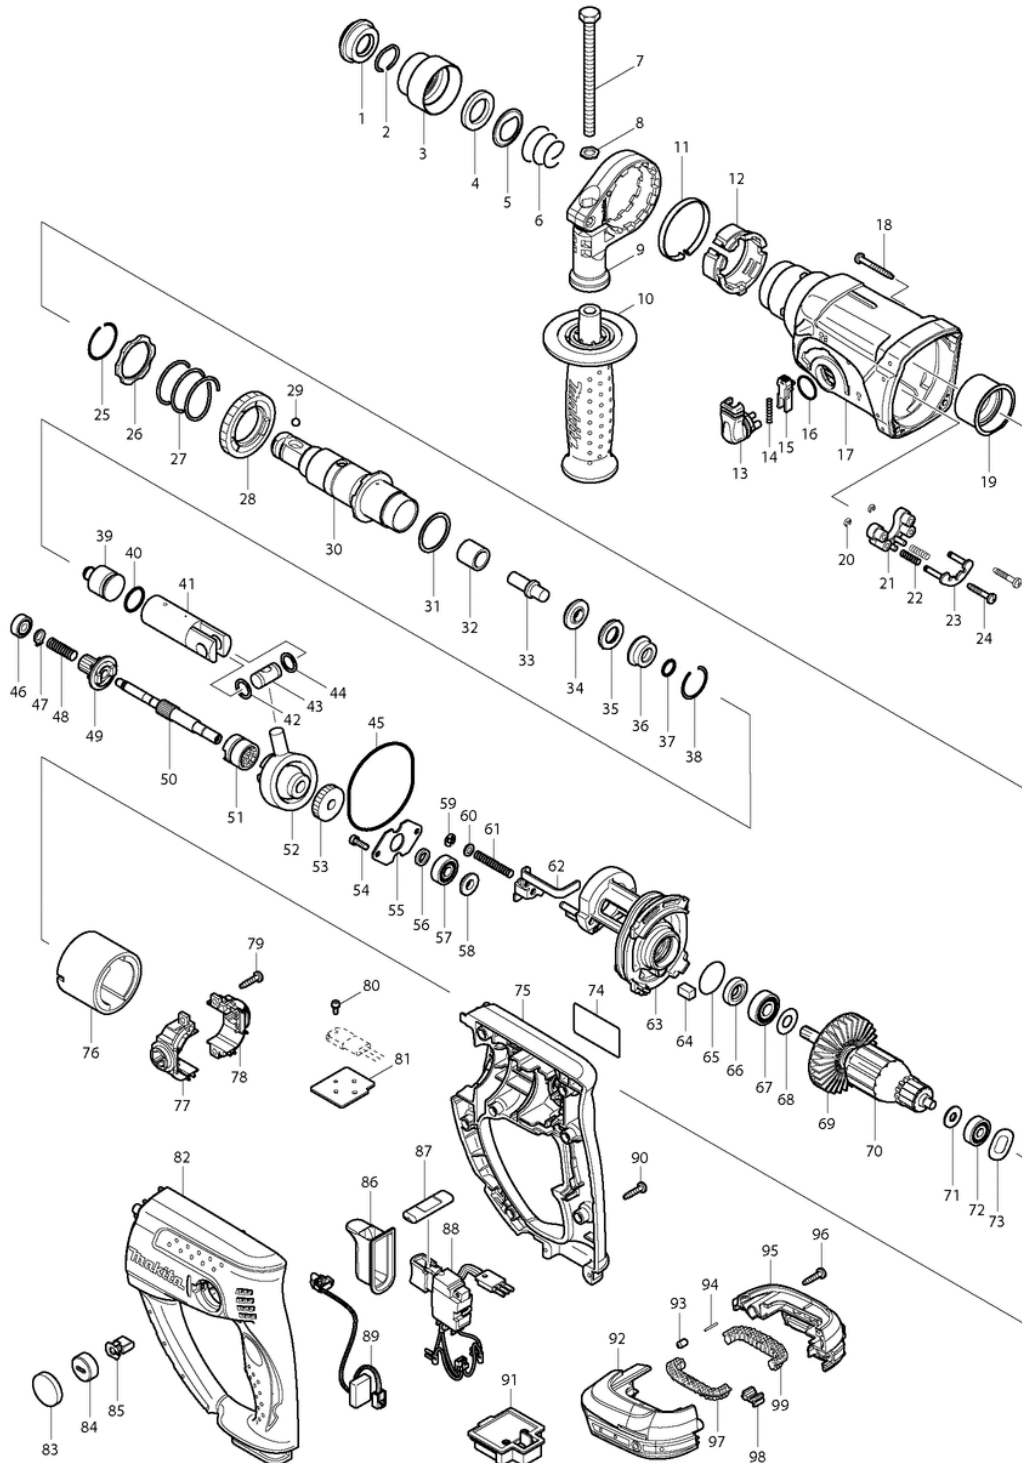

Makita Service Information / Model: DHR202

Makita Werkzeug Ges.m.b.H.

Airportstr. 4, 2401 Fischamend

Tel: 02232 / 777 00

Fax: 02232 / 777 00 - 40

Mail: verkauf@makita.at

Web: www.makita.at

Makita Service Information / Model: DHR202

POS	Bestell-Nr.	Artikelbeschreibung	Stk.	Stk.Preis
1	286263-4	VIEČKO 35 HR2440/2020/2450/F	1	N/A
2	233940-9	KRÚŽOK PRUŽNÝ 19	1	N/A
3	417629-9	OCHR.KRYT HLAVICKY	1	N/A
4	257241-1	KRÚŽOK 21	1	N/A
5	345187-4	PODLOŽKA	1	N/A
6	233916-6	PRUŽINA KONICKÁ 21-29 HR2450	1	N/A
7	921923-8	6-HRANNÁ SKRUTKA M8x120 HR2440	1	N/A
8	345280-4	PODLOŽKA	1	N/A
9	417630-4	DRŽIAK RÚČKY HR2440/2020/2450F	1	N/A
10	158057-6	GRIP 36 COMPLETE	1	N/A
13	162245-9	PREPÍNAČ HR2470	1	N/A
14	233459-8	PRUŽINA PRÍTLAČNÁ 3	1	N/A
15	419192-8	PREPÍNAČ HR1830	1	N/A
16	213278-8	O-KRÚŽOK 17	1	N/A
17	158216-2	KRYT PEVODOVKY KPL.HR2470	1	N/A
18	266351-3	SKRUTKA 4x35	4	N/A
19	153290-5	IHLIČKOVÉ LOŽISKO 4031	1	N/A
20	961017-7	BLOKOVACI KRUZOK E-3	2	N/A
21	417796-0	FIXAČNÁ PLATNA	1	N/A
22	233344-5	PRUŽINA PRÍTLAČNÁ 4 HR2450/F/T	2	N/A
23	163430-7	DOSKA BLOKOVACIA KPL.	1	N/A
24	266374-1	SKRUTKA	2	N/A
25	233929-7	PODLOŽKA PRUŽNÁ 29	1	N/A
26	267460-1	PODLOŽKA 31 BHR240RFE/HR2470	1	N/A
27	233401-9	PRUŽINA PRÍTLAČNÁ 32	1	N/A
28	227109-5	KOLESO OZUBENÉ 51	1	N/A
29	216022-2	GULKA OCEĽOVÁ 7,0	1	N/A
30	158574-6	DRŽIAK NÁSTROJA KPL.HR2470	1	N/A
31	267229-3	PODLOŽKA 28 HR2440/2020/2450F	1	N/A
32	331769-8	PUZDRO 9	1	N/A
33	324669-9	ÚDERNÍK HR2230	1	N/A
34	324402-9	KRÚŽOK 10	1	N/A
35	421955-0	KRÚŽOK LOŽISKA	1	N/A
36	324216-6	KRYT O-KRÚŽKU HR2020-2450F	1	N/A
37	213073-6	O-KRÚŽOK 9 HR2440/2020/2450/F	1	N/A
38	233917-4	PODLOŽKA PRUŽNÁ 28 HR2020	1	N/A
39	324214-0	ÚDERNÍK HR2440/2020/2450/F	1	N/A
40	213227-5	O-KRÚŽOK 16 HK0500/HR2020-2450	1	N/A
41	318132-2	VALEC PIESTA HR2470	1	N/A
42	267104-3	PODLOŽKA 12	1	N/A