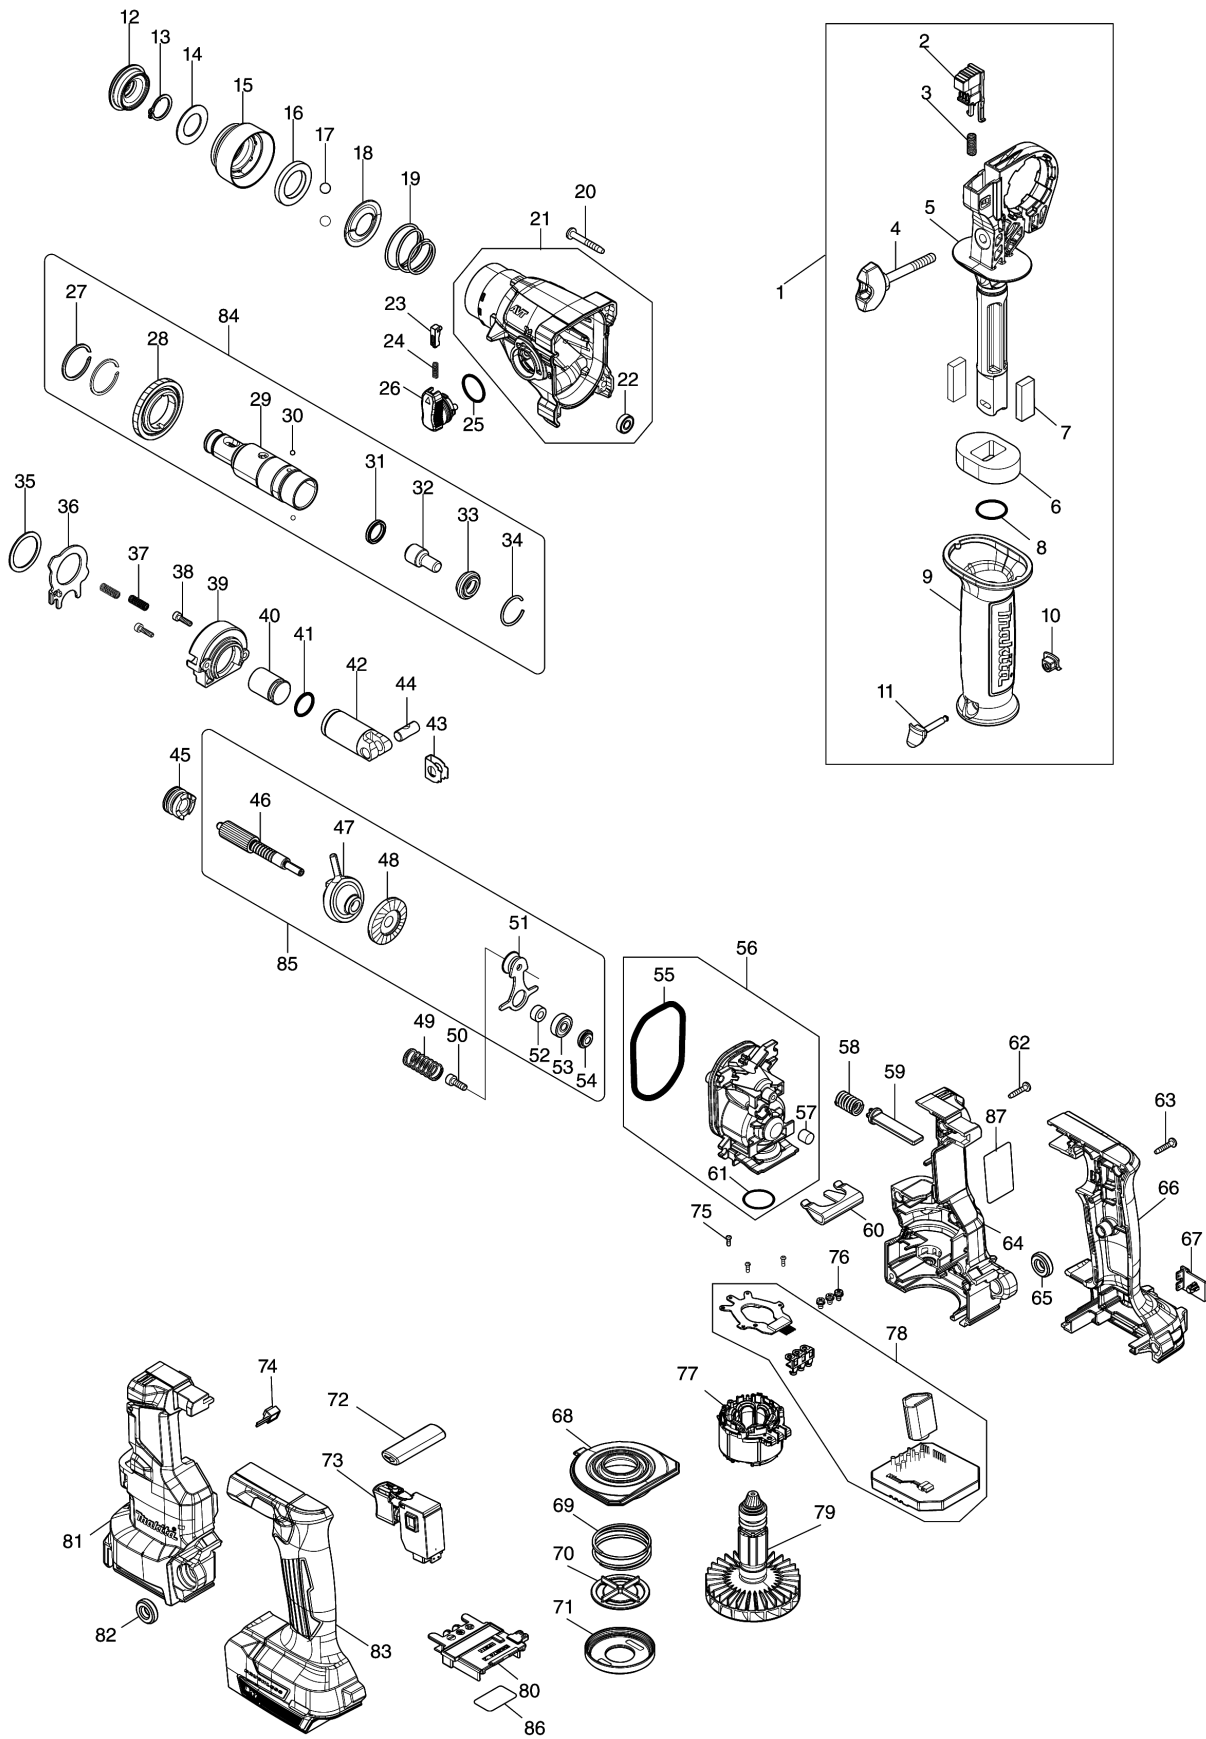

Model No.DHR183 18MM CORDLESS ROTARY HAMMER

Model No.DHR183 18MM CORDLESS ROTARY HAMMER

Položka	Objednávacie číslo	Popis	Zmena	ks	New/Old	Možnosť 1	Možnosť 2	Poznámka
001	122D63-1	GRIP ASSEMBLY		1				
D10		INC. 2-11						
002	413N19-8	LOCK BUTTON		1				
003	233360-7	COMPRESSION SPRING 4		1				
004	265625-9	THUMB SCREW M6X50		1				
005	413N18-0	SIDE HANDLE BASE		1				
006	422A19-9	SPONGE SHEET A		1				
007	422A20-4	SPONGE SHEET B		2				
008	213262-3	O RING 18		1				
009	413N20-3	GRIP 36		1				
010	422255-1	CAP		1				
011	162C55-2	FIX PIN		1				
012	286037-3	CAP 34		1				
013	961057-5	RETAINING RING S-17		1				
014	253377-4	FLAT WASHER 17		1				
015	457214-6	CHUCK COVER		1				
016	257416-2	RING 21		1				
017	216022-2	STEEL BALL 7.0		2				
018	346177-0	GUIDE WASHER		1				
019	232347-6	CONICAL COMP. SPRING 21-29		1				
020	266050-7	TAPPING SCREW 4X30		4				
021	136955-4	GEAR HOUSING ASS'Y		1				
D10		INC. 22						
022	211157-4	BALL BEARING 695ZZ		1				
023	161568-2	LOCK BUTTON COMPLETE		1				
024	232344-2	COMPRESSION SPRING 3		1				
025	213278-8	O RING 17		1				
026	161569-0	CHANGE LEVER COMPLETE		1				
027	961135-1	RETAINING(EXT) WR-25		2				
028	227A13-4	SPUR GEAR 42		1				
029	327B25-4	TOOL HOLDER		1				
030	216019-1	STEEL BALL 3		2				
031	213183-9	X RING 13		1				
032	326843-5	IMPACT BOLT		1				
033	326842-7	RING 10		1				
034	232343-4	RING SPRING 23		1				
035	267175-0	FLAT WASHER 24		1				
036	347B03-8	CHANGE PLATE		1				
037	232802-8	COMPRESSION SPRING 4		2				
038	265910-0	HEX. SOCKET HEAD BOLT M3X12		2				
039	141N19-5	INNER SUPPORT COMPLETE		1				
040	327007-4	STRIKER		1				
041	213128-7	O RING 12		1				
042	319510-9	PISTON CYLINDER		1				