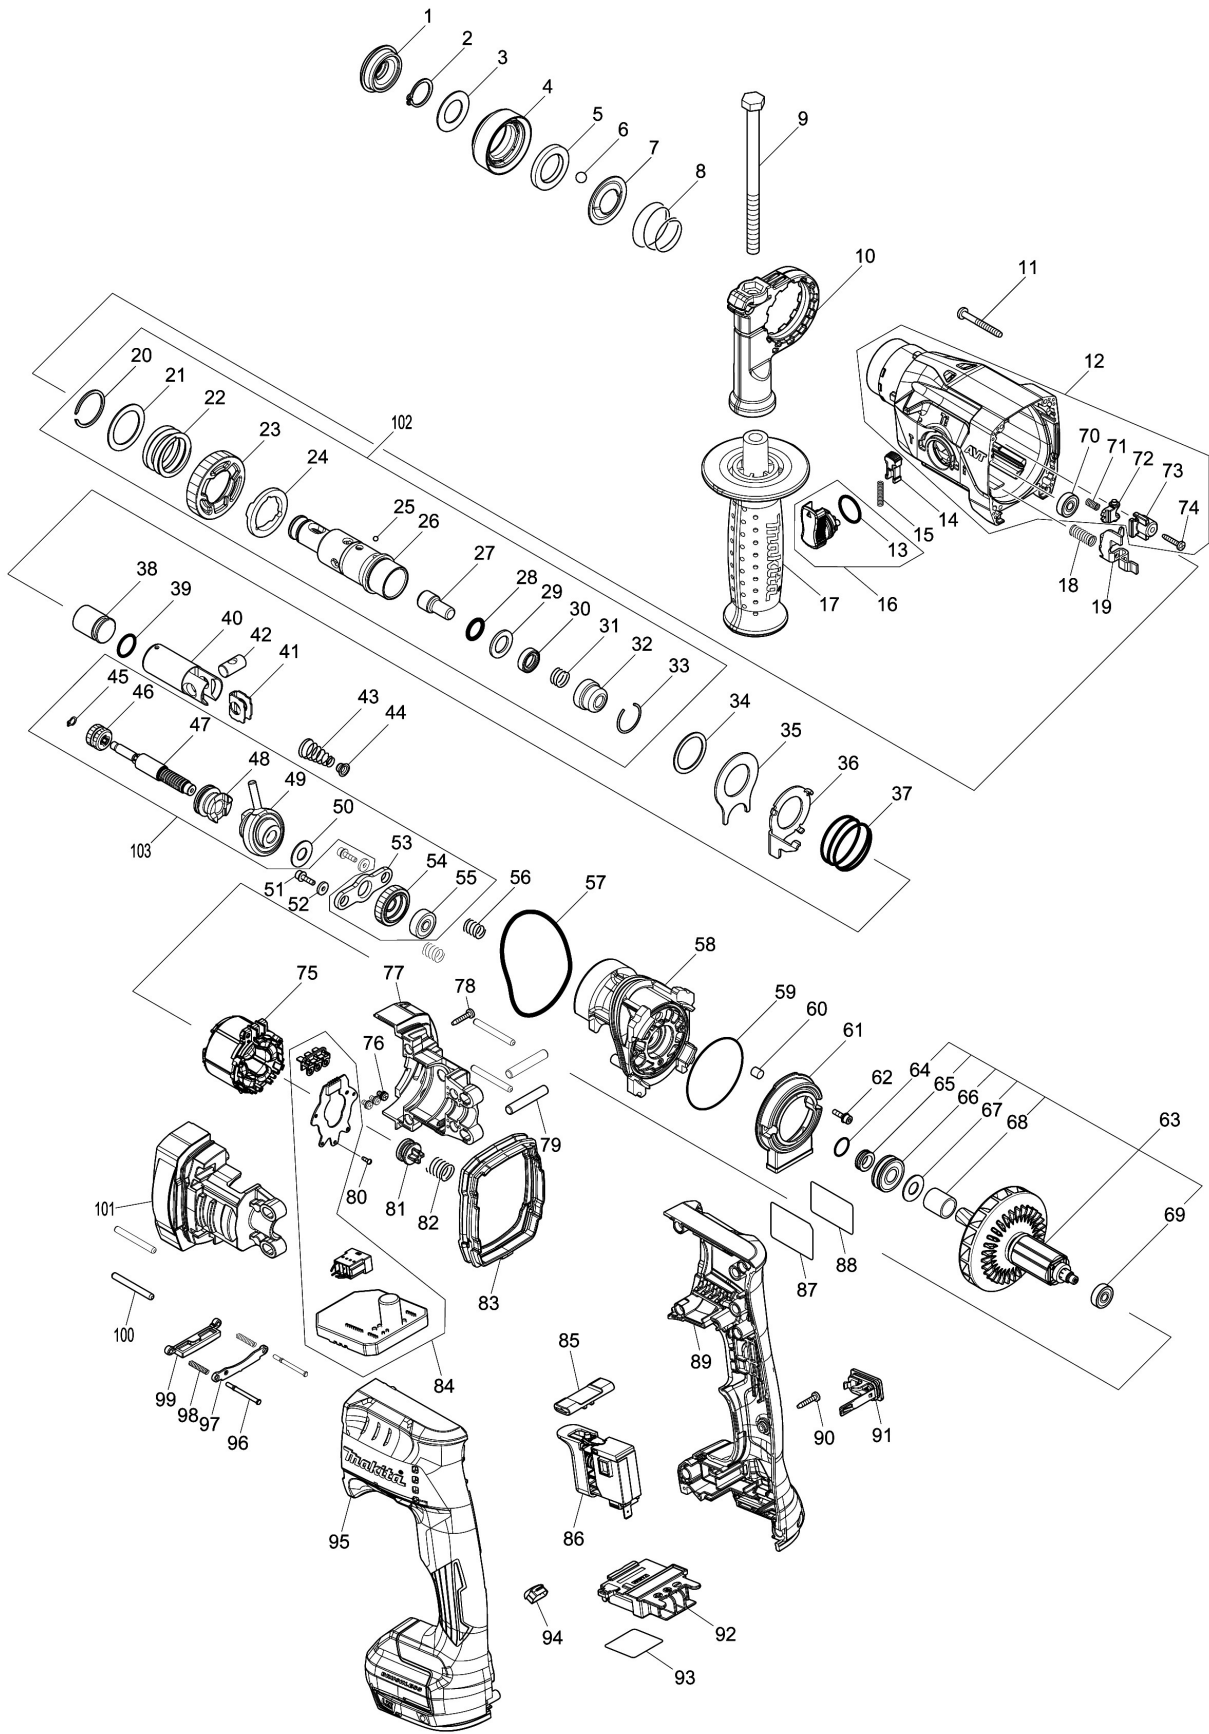

Model No.DHR182 18MM CRDLS COMBINATION HAMMER

Model No.DHR182 18MM CRDLS COMBINATION HAMMER

Položka	Objednávacie číslo	Popis	Zmena	ks	New/Old	Možnosť 1	Možnosť 2	Poznámka
001	286037-3	CAP 34		1				
002	961057-5	RETAINING RING S-17		1				
003	253377-4	FLAT WASHER 17		1				
004	458845-4	CHUCK COVER		1				
005	257416-2	RING 21		1				
006	216022-2	STEEL BALL 7.0		2				
007	346177-0	GUIDE WASHER		1				
008	232347-6	CONICAL COMP. SPRING 21-29		1				
009	921923-8	HEX. BOLT M8X120		1				
010	417911-6	GRIP BASE		1				
011	266053-1	TAPPING SCREW 4X35		4				
012	136043-7	GEAR HOUSING ASSY		1				
C10	211375-4	BALL BEARING 6805LLB		1				
C20	213874-2	OIL SEAL 25		1				
D10		INC. 70-74						
013	213278-8	O RING 17		1				
014	458851-9	LOCK BUTTON		1				
015	234264-6	COMPRESSION SPRING 3		1				
016	136040-3	CHANGE LEVER ASSY		1				
D10		INC. 13						
017	158057-6	GRIP 36 COMPLETE		1				
C10	931402-8	HEX. NUT M8		1				
018	232473-1	COMPRESSION SPRING 8		1				
019	347463-2	CHANGE PLATE B		1				
020	961135-1	RETAINING(EXT) WR-25		1	*			
020-1	347555-7	SPIRAL RETAINING RING 25	O	1				
021	267304-5	FLAT WASHER 25		1				
022	232360-4	COMPRESSION SPRING 25		1				
023	226854-9	SPUR GEAR 44		1				
024	327039-1	DRIVING FLANGE		1				
025	216019-1	STEEL BALL 3		3				
026	326886-7	TOOL HOLDER		1				
027	326887-5	IMPACT BOLT		1				
028	213117-2	O RING 11		1				
029	253380-5	FLAT WASHER 13		1				
030	326888-3	RING 10		1				
031	232357-3	COMPRESSION SPRING 10A		1				
032	327038-3	CUP SLEEVE		1				
033	233942-5	RING SPRING 22		1				
034	267175-0	FLAT WASHER 24		1				
035	345681-6	JOINT PLATE		1				
036	347462-4	CHANGE PLATE A		1				
037	233458-0	COMPRESSION SPRING 32		1				
038	327215-7	STRIKER		1				
039	213832-8	O-RING 13		1				