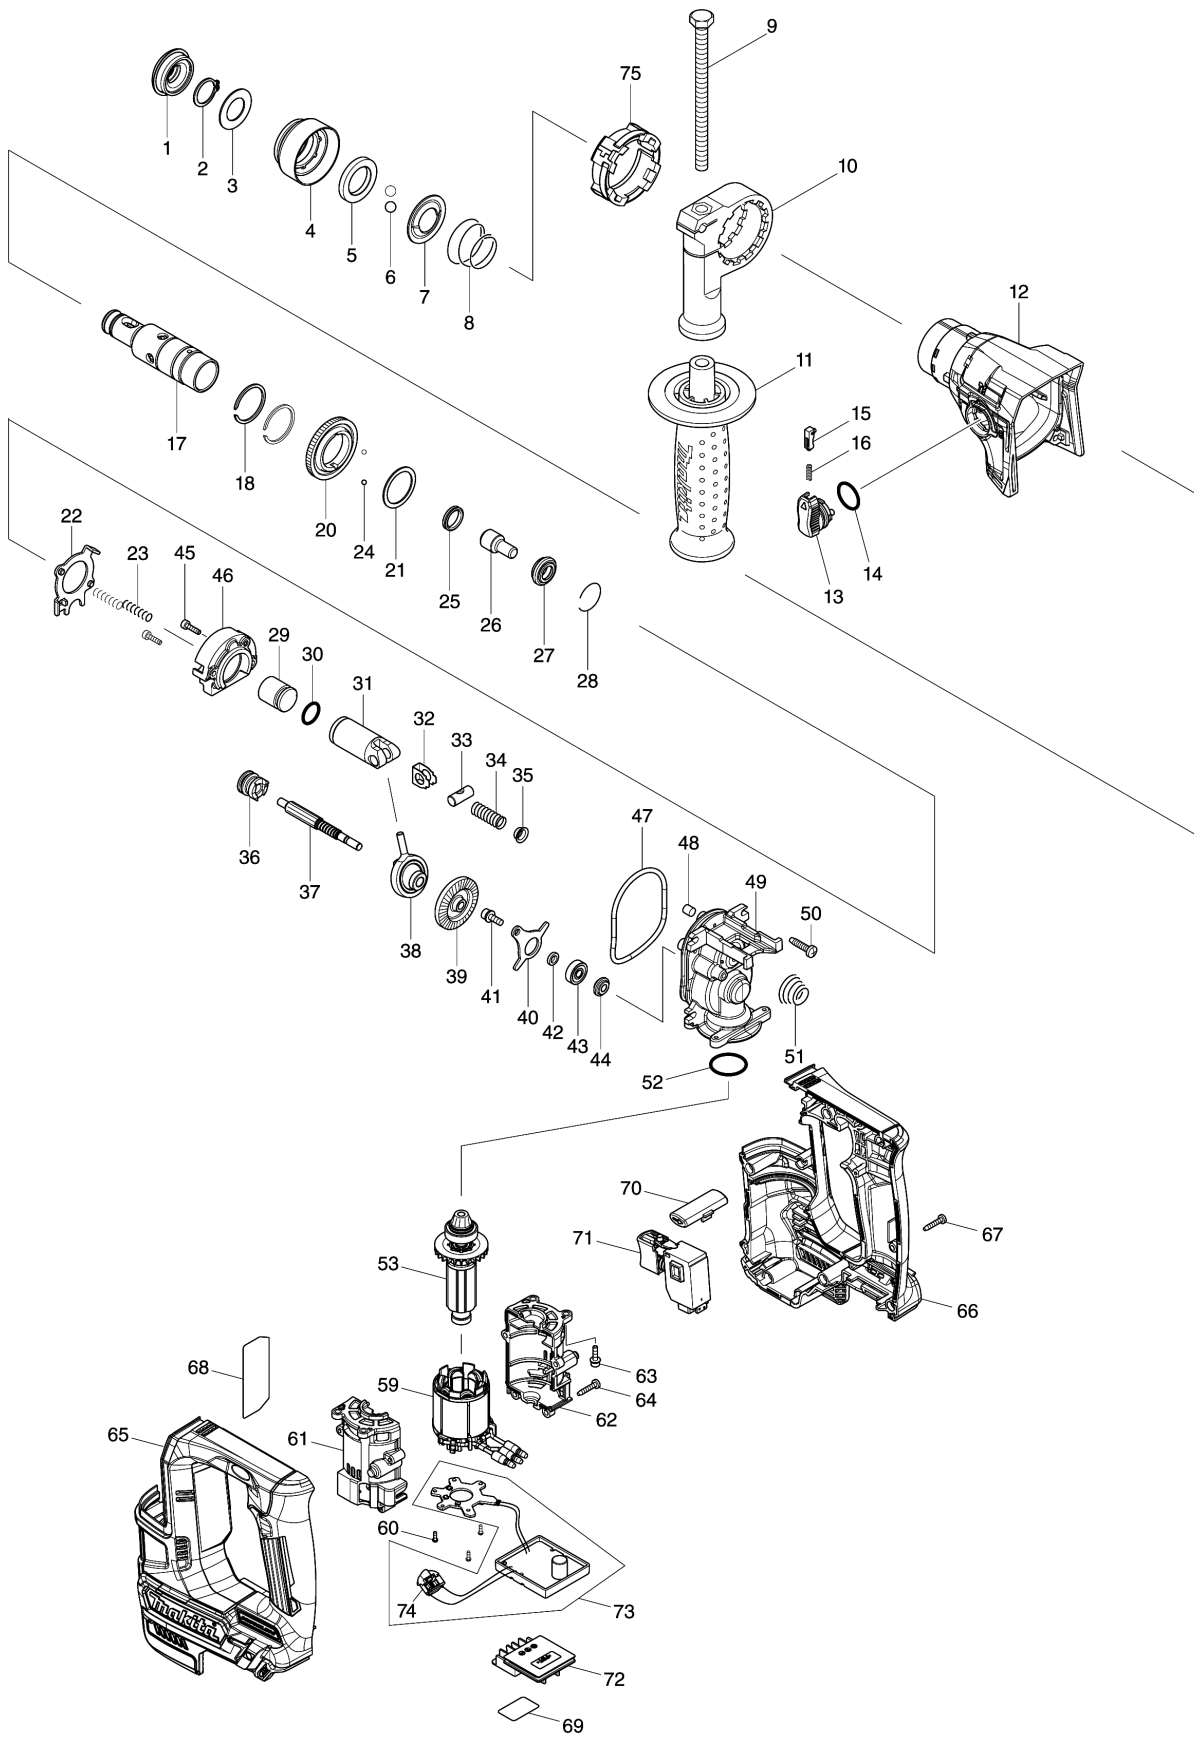

Model No.HR166D 16MM CORDLESS ROTARY HAMMER

Model No.HR166D 16MM CORDLESS ROTARY HAMMER

Položka	Objednávacie číslo	Popis	Zmena	ks	New/Old	Možnosť 1	Možnosť 2	Poznámka
001	286037-3	CAP 34		1				
002	961057-5	RETAINING RING S-17		1				
003	253377-4	FLAT WASHER 17		1				
004	457214-6	CHUCK COVER		1				
005	257416-2	RING 21		1				
006	216022-2	STEEL BALL 7.0		2				
007	346177-0	GUIDE WASHER		1				
008	232347-6	CONICAL COMP. SPRING 21-29		1				
009	921923-8	HEX. BOLT M8X120		1				
010	417911-6	GRIP BASE		1				
011	158057-6	GRIP 36 COMPLETE		1				
012	144218-4	GEAR HOUSING COMPLETE		1				
C10	211375-4	BALL BEARING 6805LLB		1				
C20	213788-5	OIL SEAL 25		1				
013	161569-0	CHANGE LEVER COMPLETE		1				
014	213278-8	O RING 17		1				
015	161568-2	LOCK BUTTON COMPLETE		1				
016	232344-2	COMPRESSION SPRING 3		1				
017	326841-9	TOOL HOLDER		1				
018	961135-1	RETAINING(EXT) WR-25		2				
020	221483-3	SPUR GEAR 57		1				
021	267175-0	FLAT WASHER 24		1				
022	161570-5	CHANGE PLATE COMPLETE		1				
023	233194-8	COMPRESSION SPRING 4		2				
024	216019-1	STEEL BALL 3		2				
025	213183-9	X RING 13		1				
026	326843-5	IMPACT BOLT		1				
027	326842-7	RING 10		1				
028	232343-4	RING SPRING 23		1				
029	326844-3	STRIKER		1				
030	213128-7	O RING 12		1				
031	319510-9	PISTON CYLINDER		1				
032	347101-6	GUIDE PLATE		1				
033	326846-9	PISTON JOINT		1				
034	232346-8	COMPRESSION SPRING 8		1				
035	347102-4	SPRING GUIDE		1				
036	326845-1	CLUTCH CAM		1				
037	221482-5	SPUR GEAR 8		1				
038	219026-3	SWASH BEARING 6		1				
039	221481-7	SPIRAL BEVEL GEAR 37		1				
040	347100-8	BEARING RETAINER		1				
041	266273-7	HEX. SOCKET HEAD BOLT M4X12		1				
042	257415-4	RING 5		1				
043	210065-6	BALL BEARING 625ZZ		1				