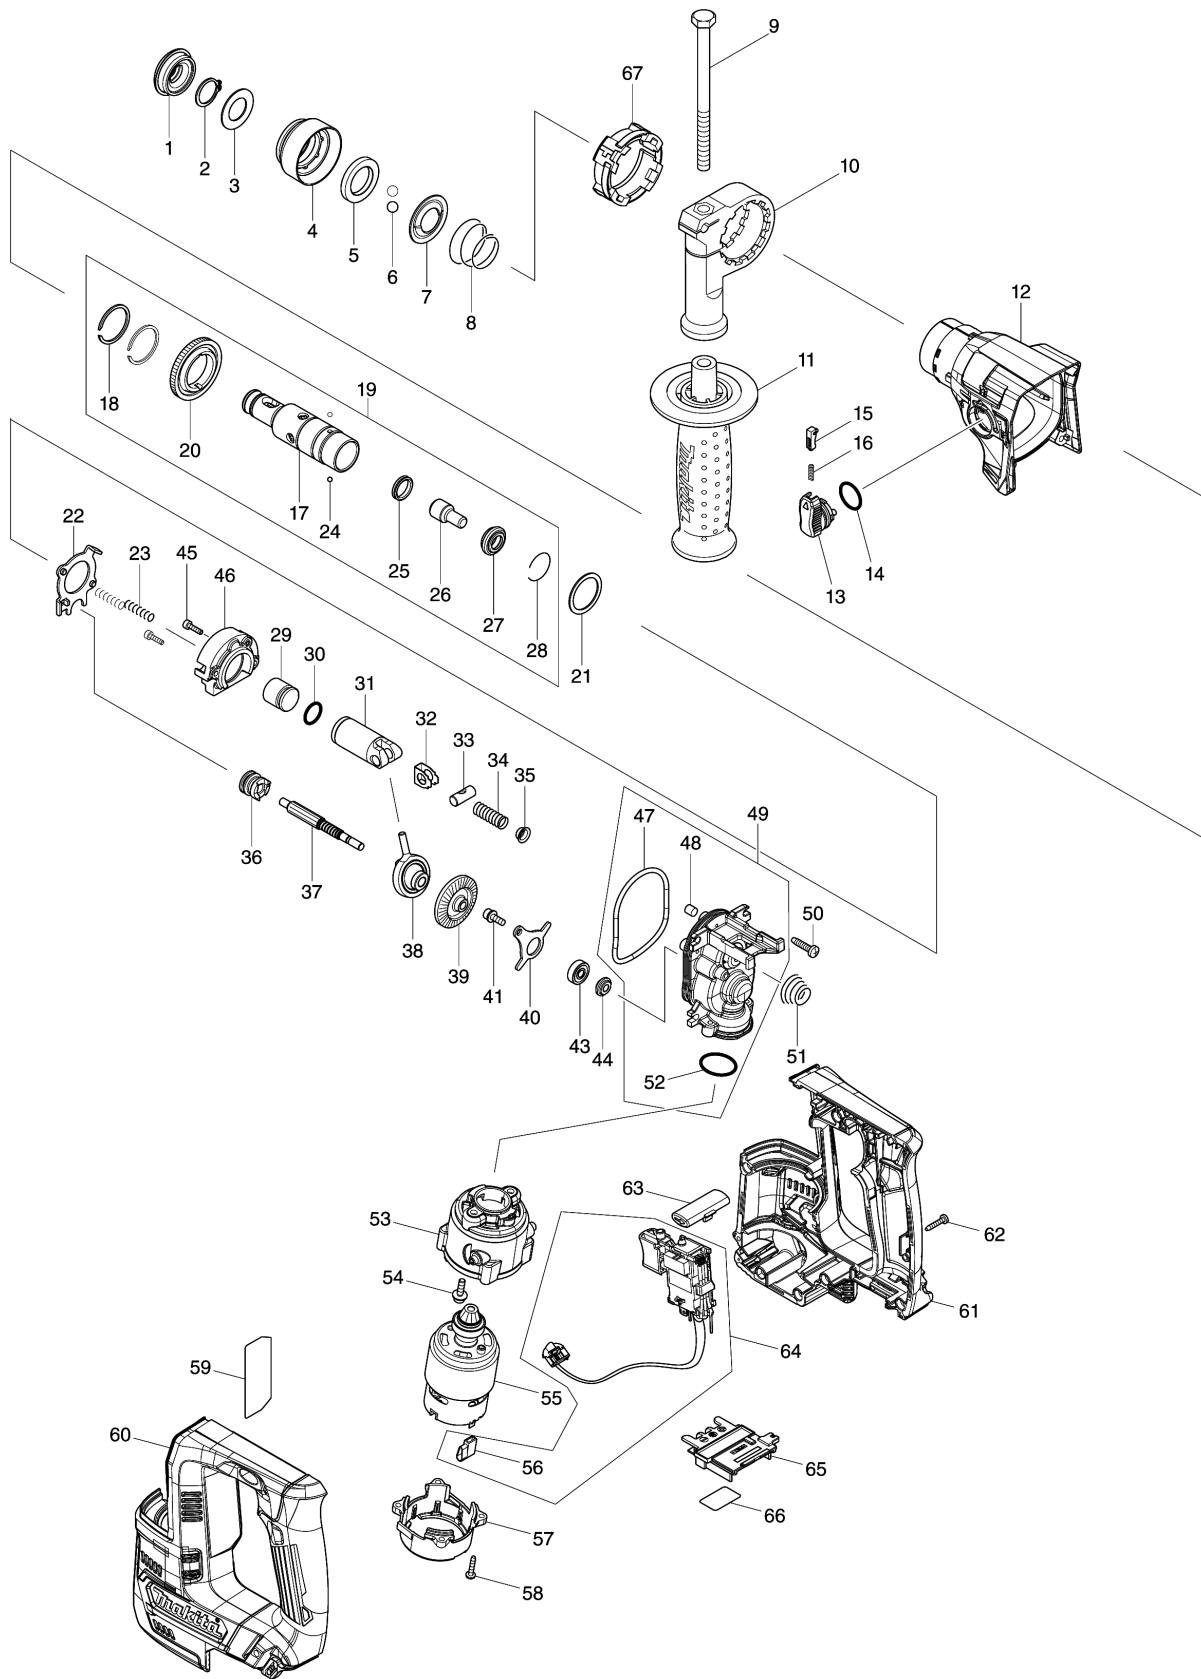

Model No.HR140D 14MM CORDLESS ROTARY HAMMER

Model No.HR140D 14MM CORDLESS ROTARY HAMMER

Položka	Objednávacie číslo	Popis	Zmena	ks	New/Old	Možnosť 1	Možnosť 2	Poznámka
001	286037-3	CAP 34		1				
002	961057-5	RETAINING RING S-17		1				
003	253377-4	FLAT WASHER 17		1				
004	457214-6	CHUCK COVER		1				
005	257416-2	RING 21		1				
006	216022-2	STEEL BALL 7.0		2				
007	346177-0	GUIDE WASHER		1				
008	232347-6	CONICAL COMP. SPRING 21-29		1				
009	921923-8	HEX. BOLT M8X120		1				
010	417911-6	GRIP BASE		1				
011	158057-6	GRIP 36 COMPLETE		1				
C10	931402-8	HEX. NUT M8		1				
012	144575-0	GEAR HOUSING COMPLETE		1				
C10	211375-4	BALL BEARING 6805LLB		1				
C20	213788-5	OIL SEAL 25		1				
013	161569-0	CHANGE LEVER COMPLETE		1				
014	213278-8	O RING 17		1				
015	161568-2	LOCK BUTTON COMPLETE		1				
016	232344-2	COMPRESSION SPRING 3		1				
017	326841-9	TOOL HOLDER		1				
018	961135-1	RETAINING(EXT) WR-25		2				
019	135933-1	TOOL HOLDER ASS'Y		1				
D10		INC. 17,18,20,21,24-28			*			
D11		INC. 17,18,20,24-28						
020	221483-3	SPUR GEAR 57		1				
021	267175-0	FLAT WASHER 24		1				
022	161570-5	CHANGE PLATE COMPLETE		1				
023	233194-8	COMPRESSION SPRING 4		2				
024	216019-1	STEEL BALL 3		2				
025	213183-9	X RING 13		1				
026	326843-5	IMPACT BOLT		1				
027	326842-7	RING 10		1				
028	232343-4	RING SPRING 23		1				
029	326995-2	STRIKER		1				
030	213128-7	O RING 12		1				
031	319510-9	PISTON CYLINDER		1				
032	347101-6	GUIDE PLATE		1				
033	326846-9	PISTON JOINT		1				
034	232346-8	COMPRESSION SPRING 8		1				
035	347102-4	SPRING GUIDE		1				
036	326845-1	CLUTCH CAM		1				
037	221482-5	SPUR GEAR 8		1				
038	219026-3	SWASH BEARING 6		1	*			
038-1	219031-0	SWASH BEARING 6	O	1				